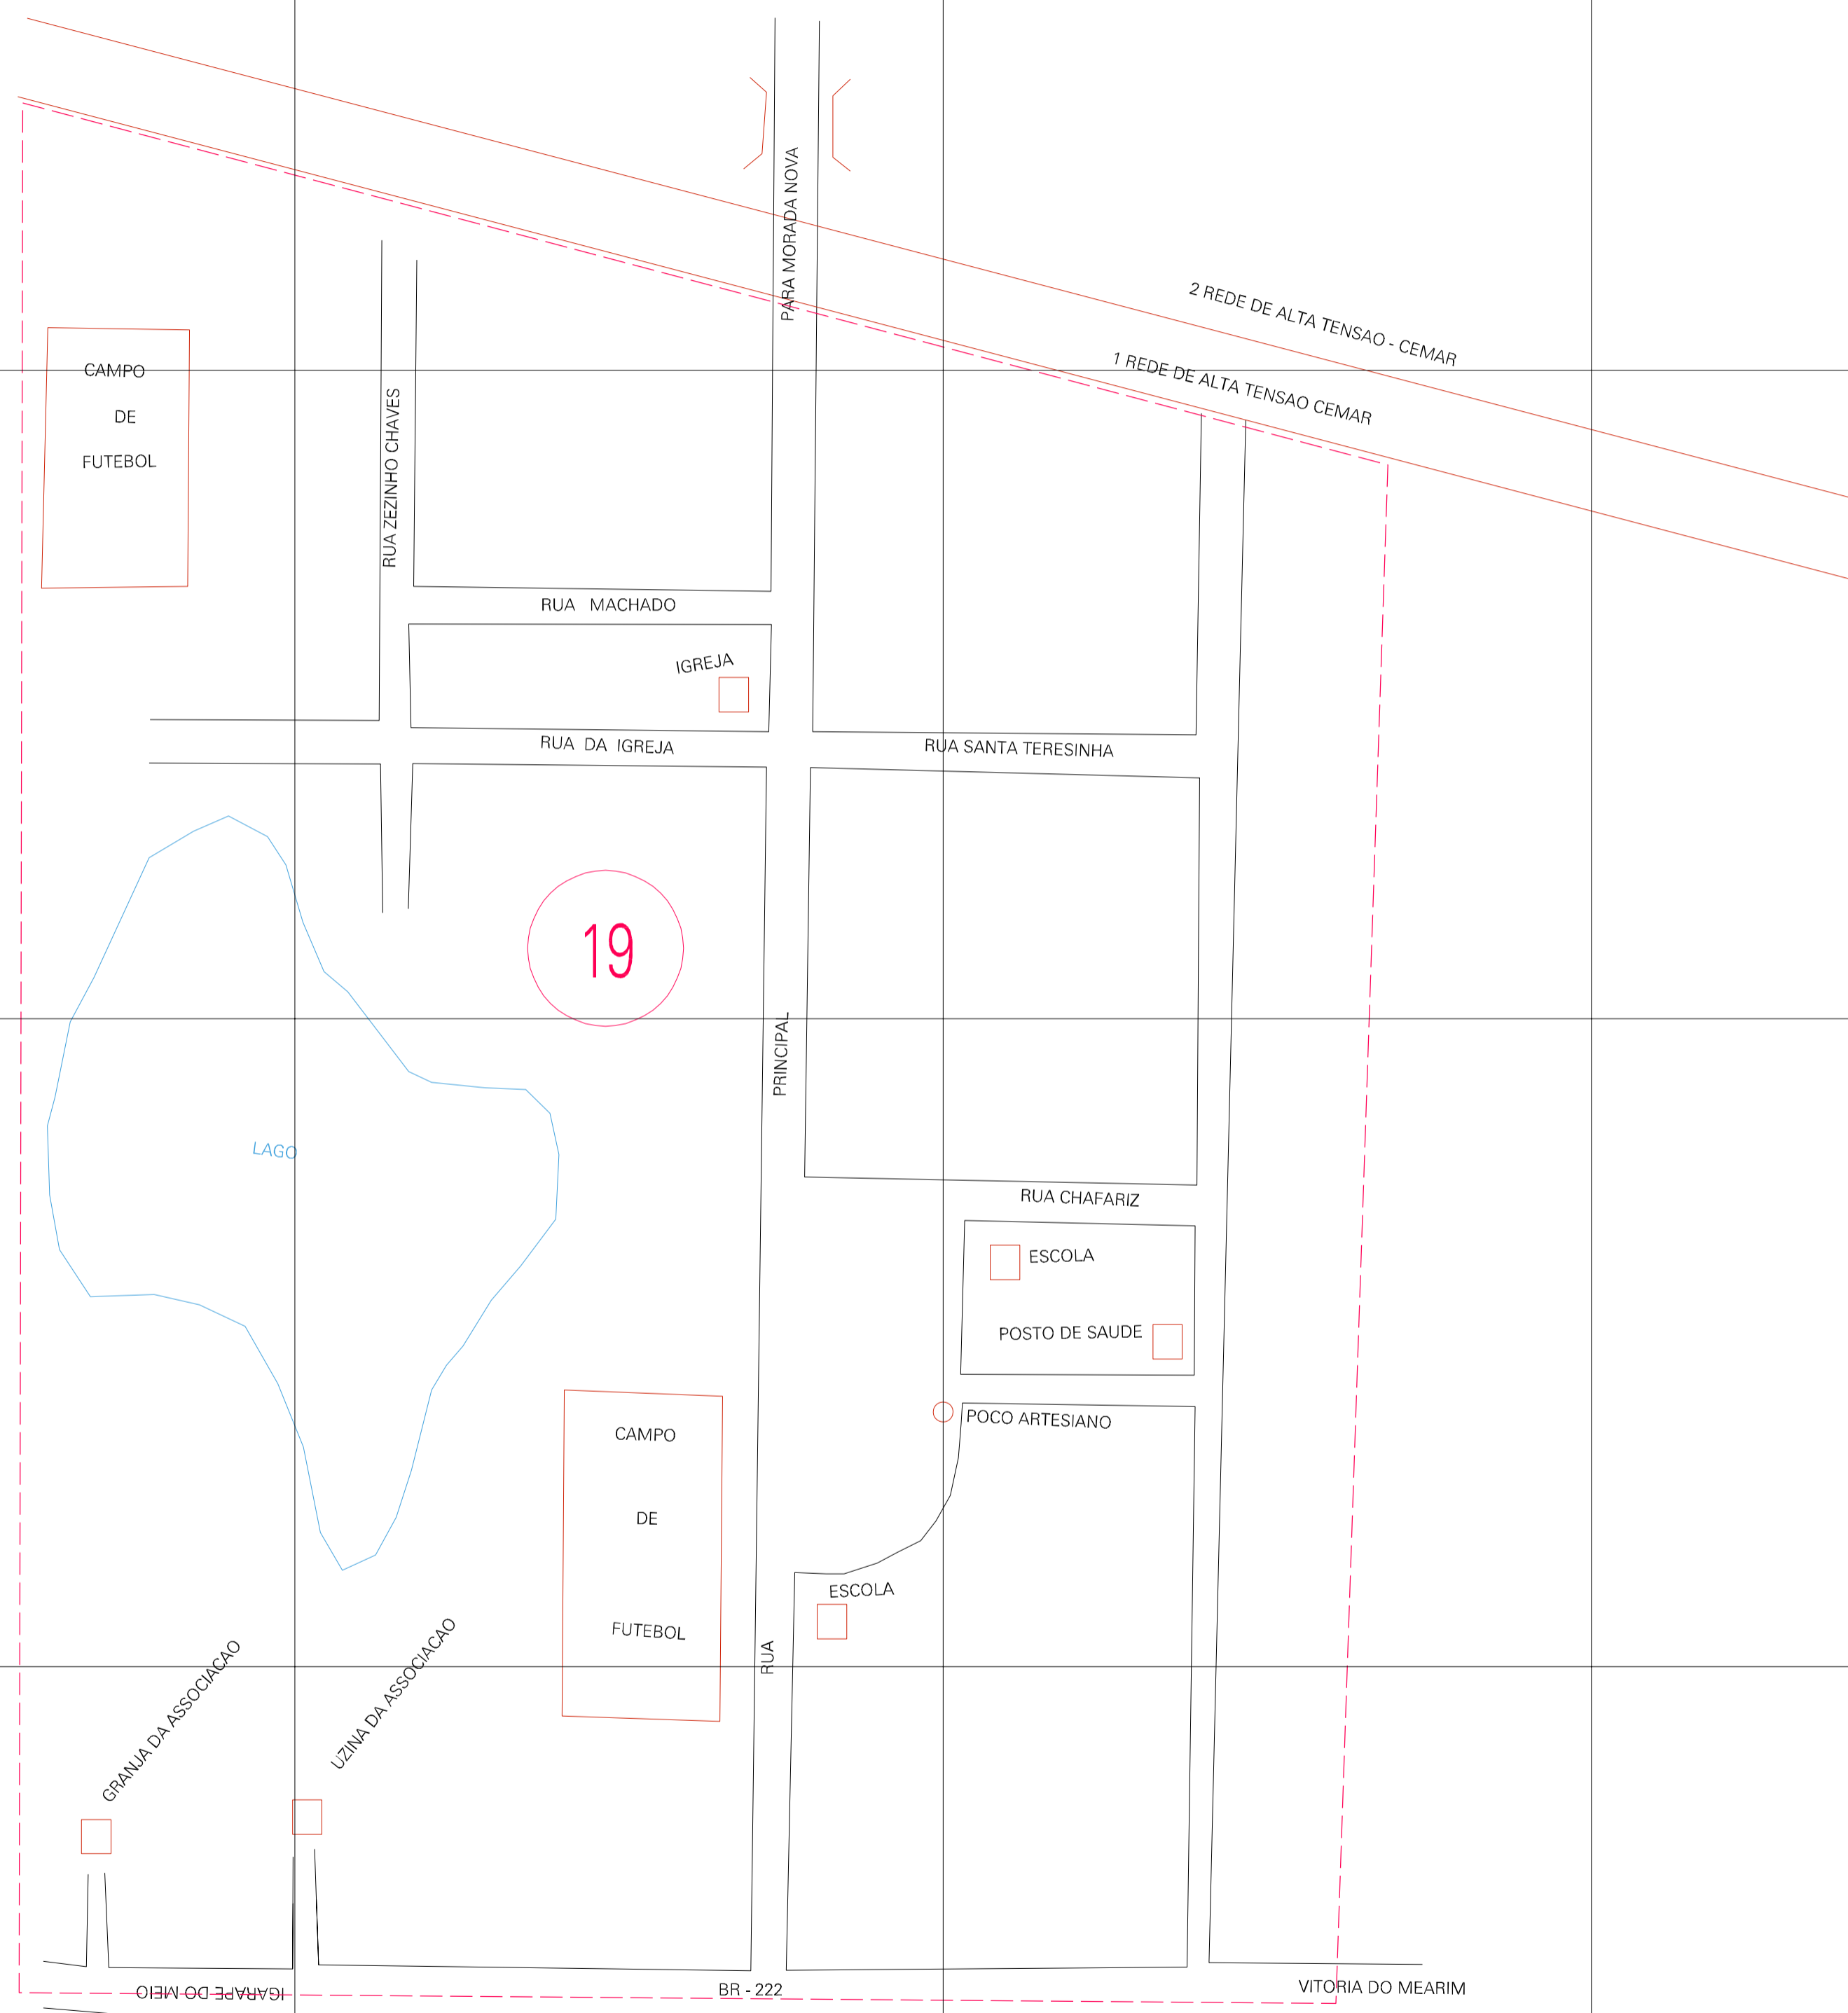

(482.294, 9599.106)

(483.294, 9599.106)

(482.294, 9598.606)

(483.294, 9598.606)

ESTADO DO MARANHÃO
 Município: 21.05153
 IGARAPÉ DO MEIO
 Folha : 01 - 01

Arquivo: 210515300010.dgn
 Limites(km): (482.044, 9598.356) - (483.544, 9599.356)

LEGENDA

- LIMITES
- Município ou Perímetro Urbano
 - Distrito
 - Subdistrito, RA, Zona ou similar
 - Bairro ou similar
 - Setor Censitário
- CODIGOS
- 22306.05 Distrito (cod. do município + cod. do distrito)
 - 05.06 Subdistrito (cod. do distrito + cod. do subdistrito)
 - 003 Bairro (cod. do bairro no município)
 - 25 Setor (número do setor no distrito ou subdistrito)

Articulação de Folhas

MAPA URBANO DIGITAL
 FOLHA A1