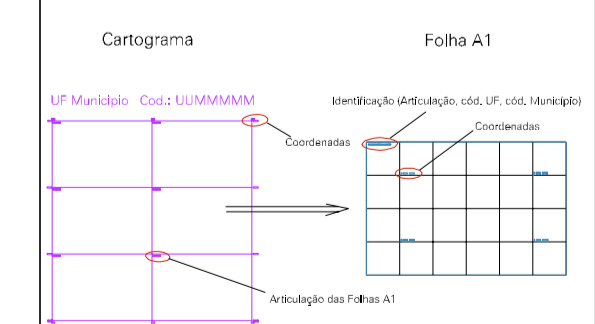

Articulação de Folhas

MAPA URBANO DIGITAL
FOLHA A1