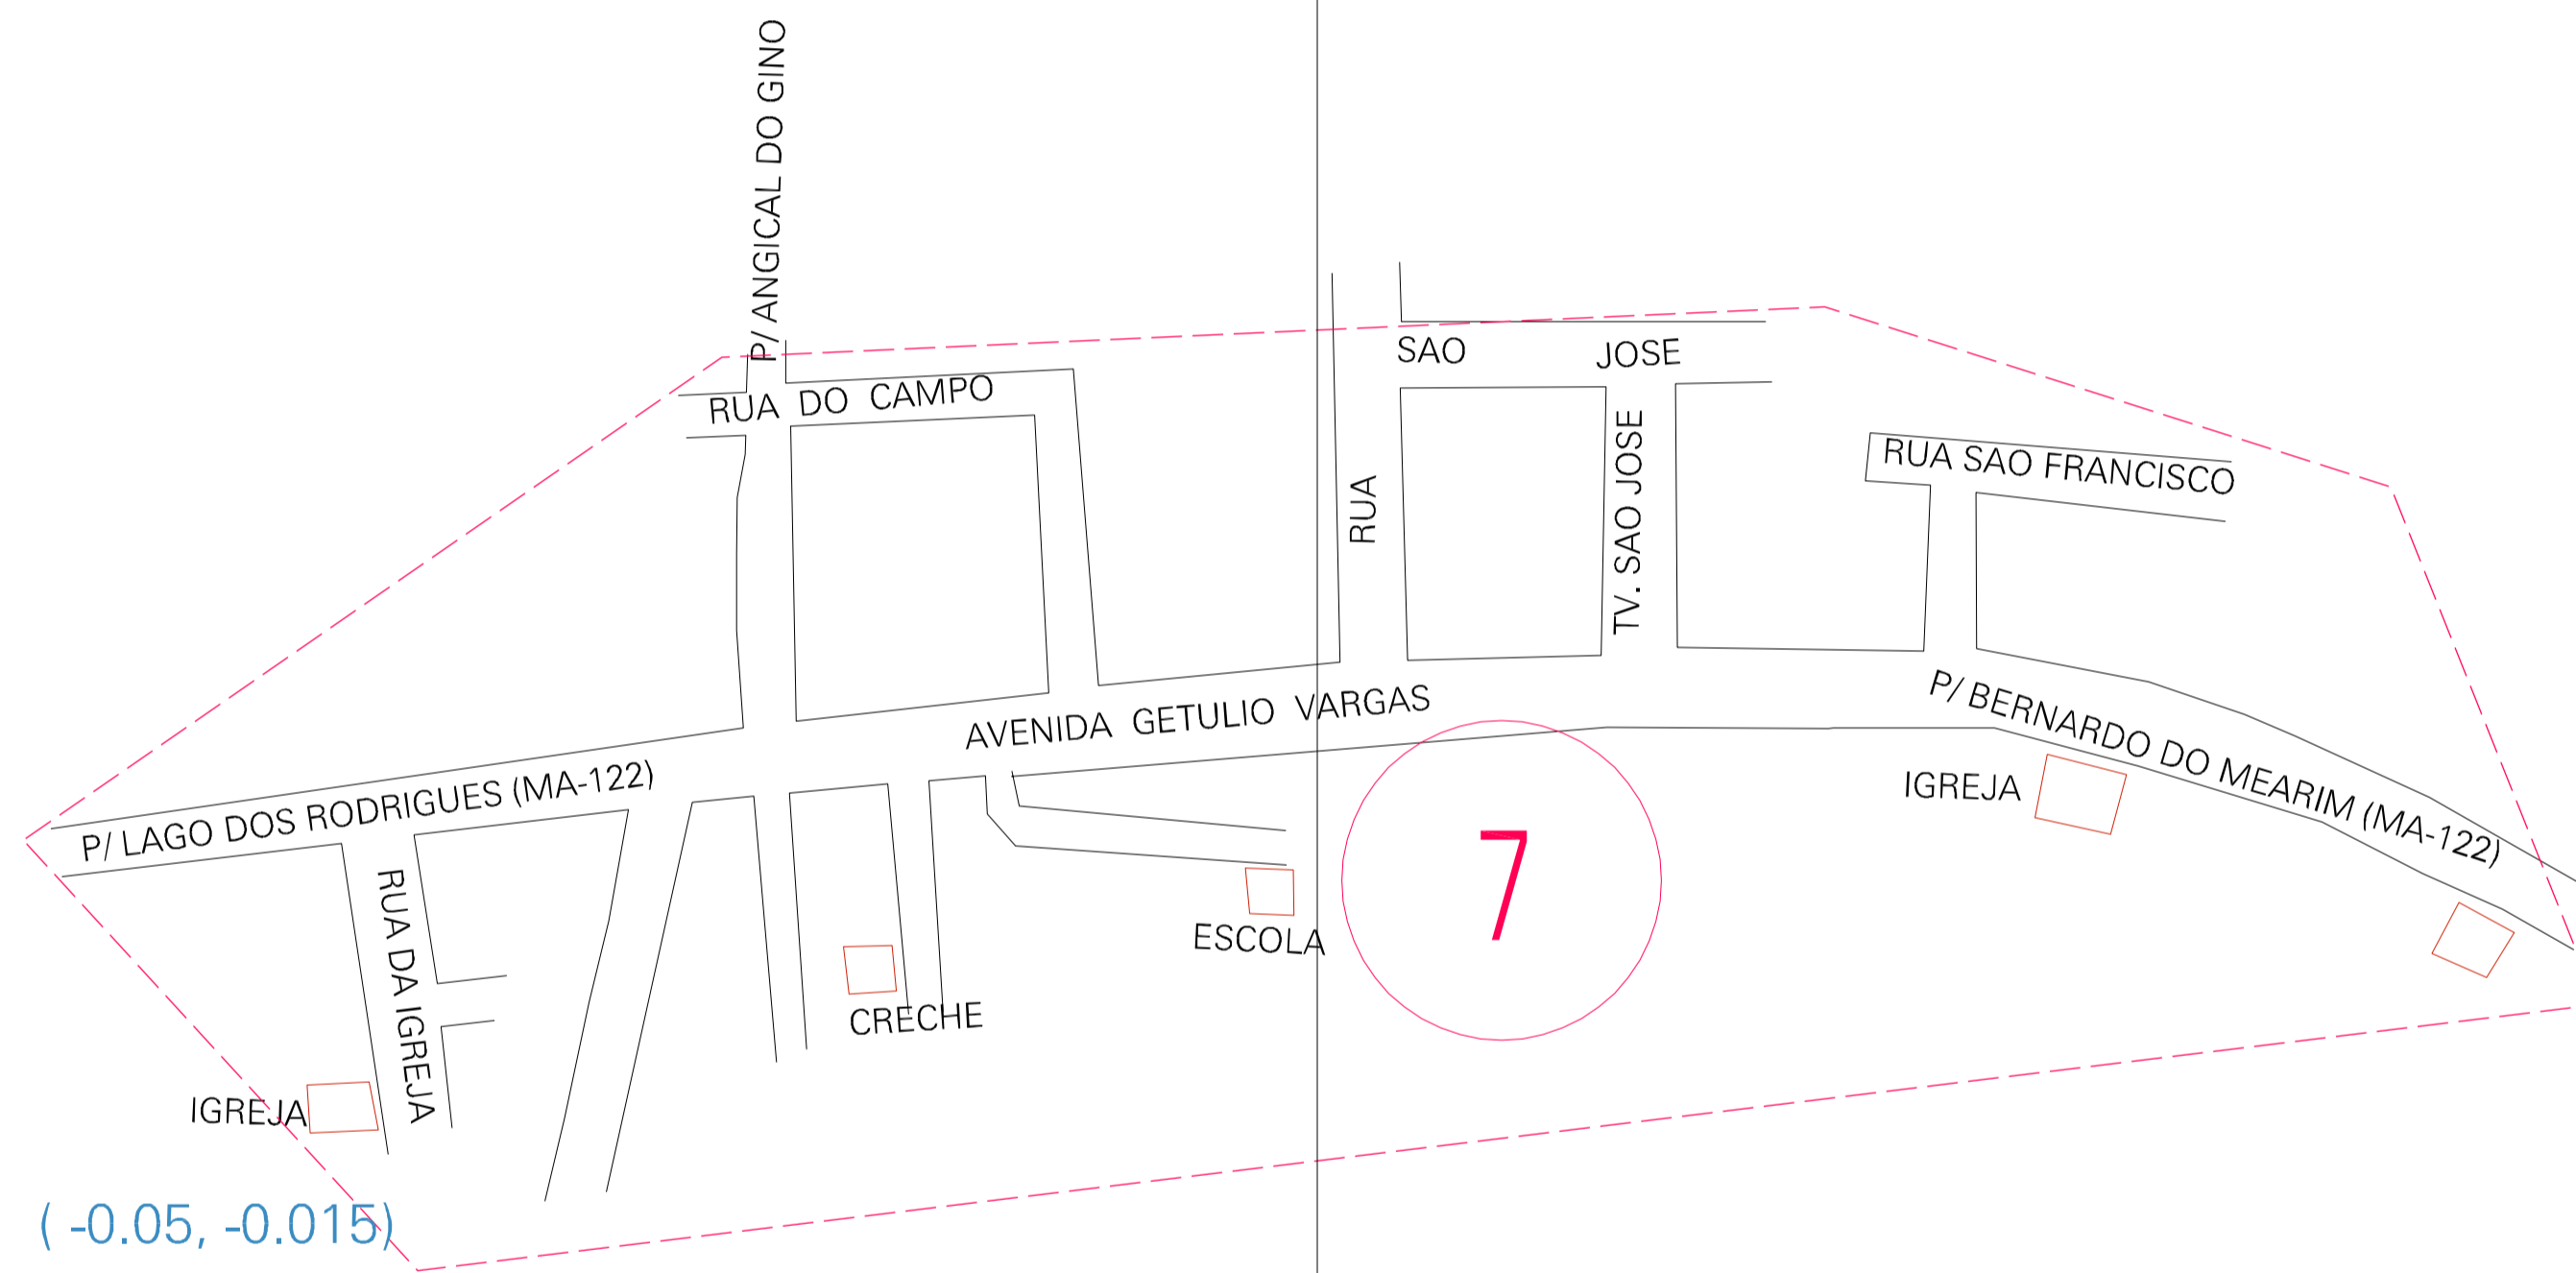

(-0.05, 0.235)

(0.45, 0.235)

(-0.05, -0.015)

(0.45, -0.015)

ESTADO DO MARANHÃO
Município: 21.05203
IGARAPÉ GRANDE

Folha : 01 - 01

LEGENDA

1. **LIMITES**
2. Município ou Perímetro Urbano
   - Distrito
   - Subdistrito, RA, Zona ou similar
   - Bairro ou similar
   - Sector Censitário
3. **CODIGOS**
- 22306.05 Distrito (cod. do município + cod. do distrito)
  - 06.06 Subdistrito (cod. do distrito + cod. do subdistrito)
  - 003 Bairro (cod. do bairro no município)
  - 25 Sector (número do sector no distrito ou subdistrito)

Articulação de Folhas

MAPA URBANO DIGITAL
FOLHA A1