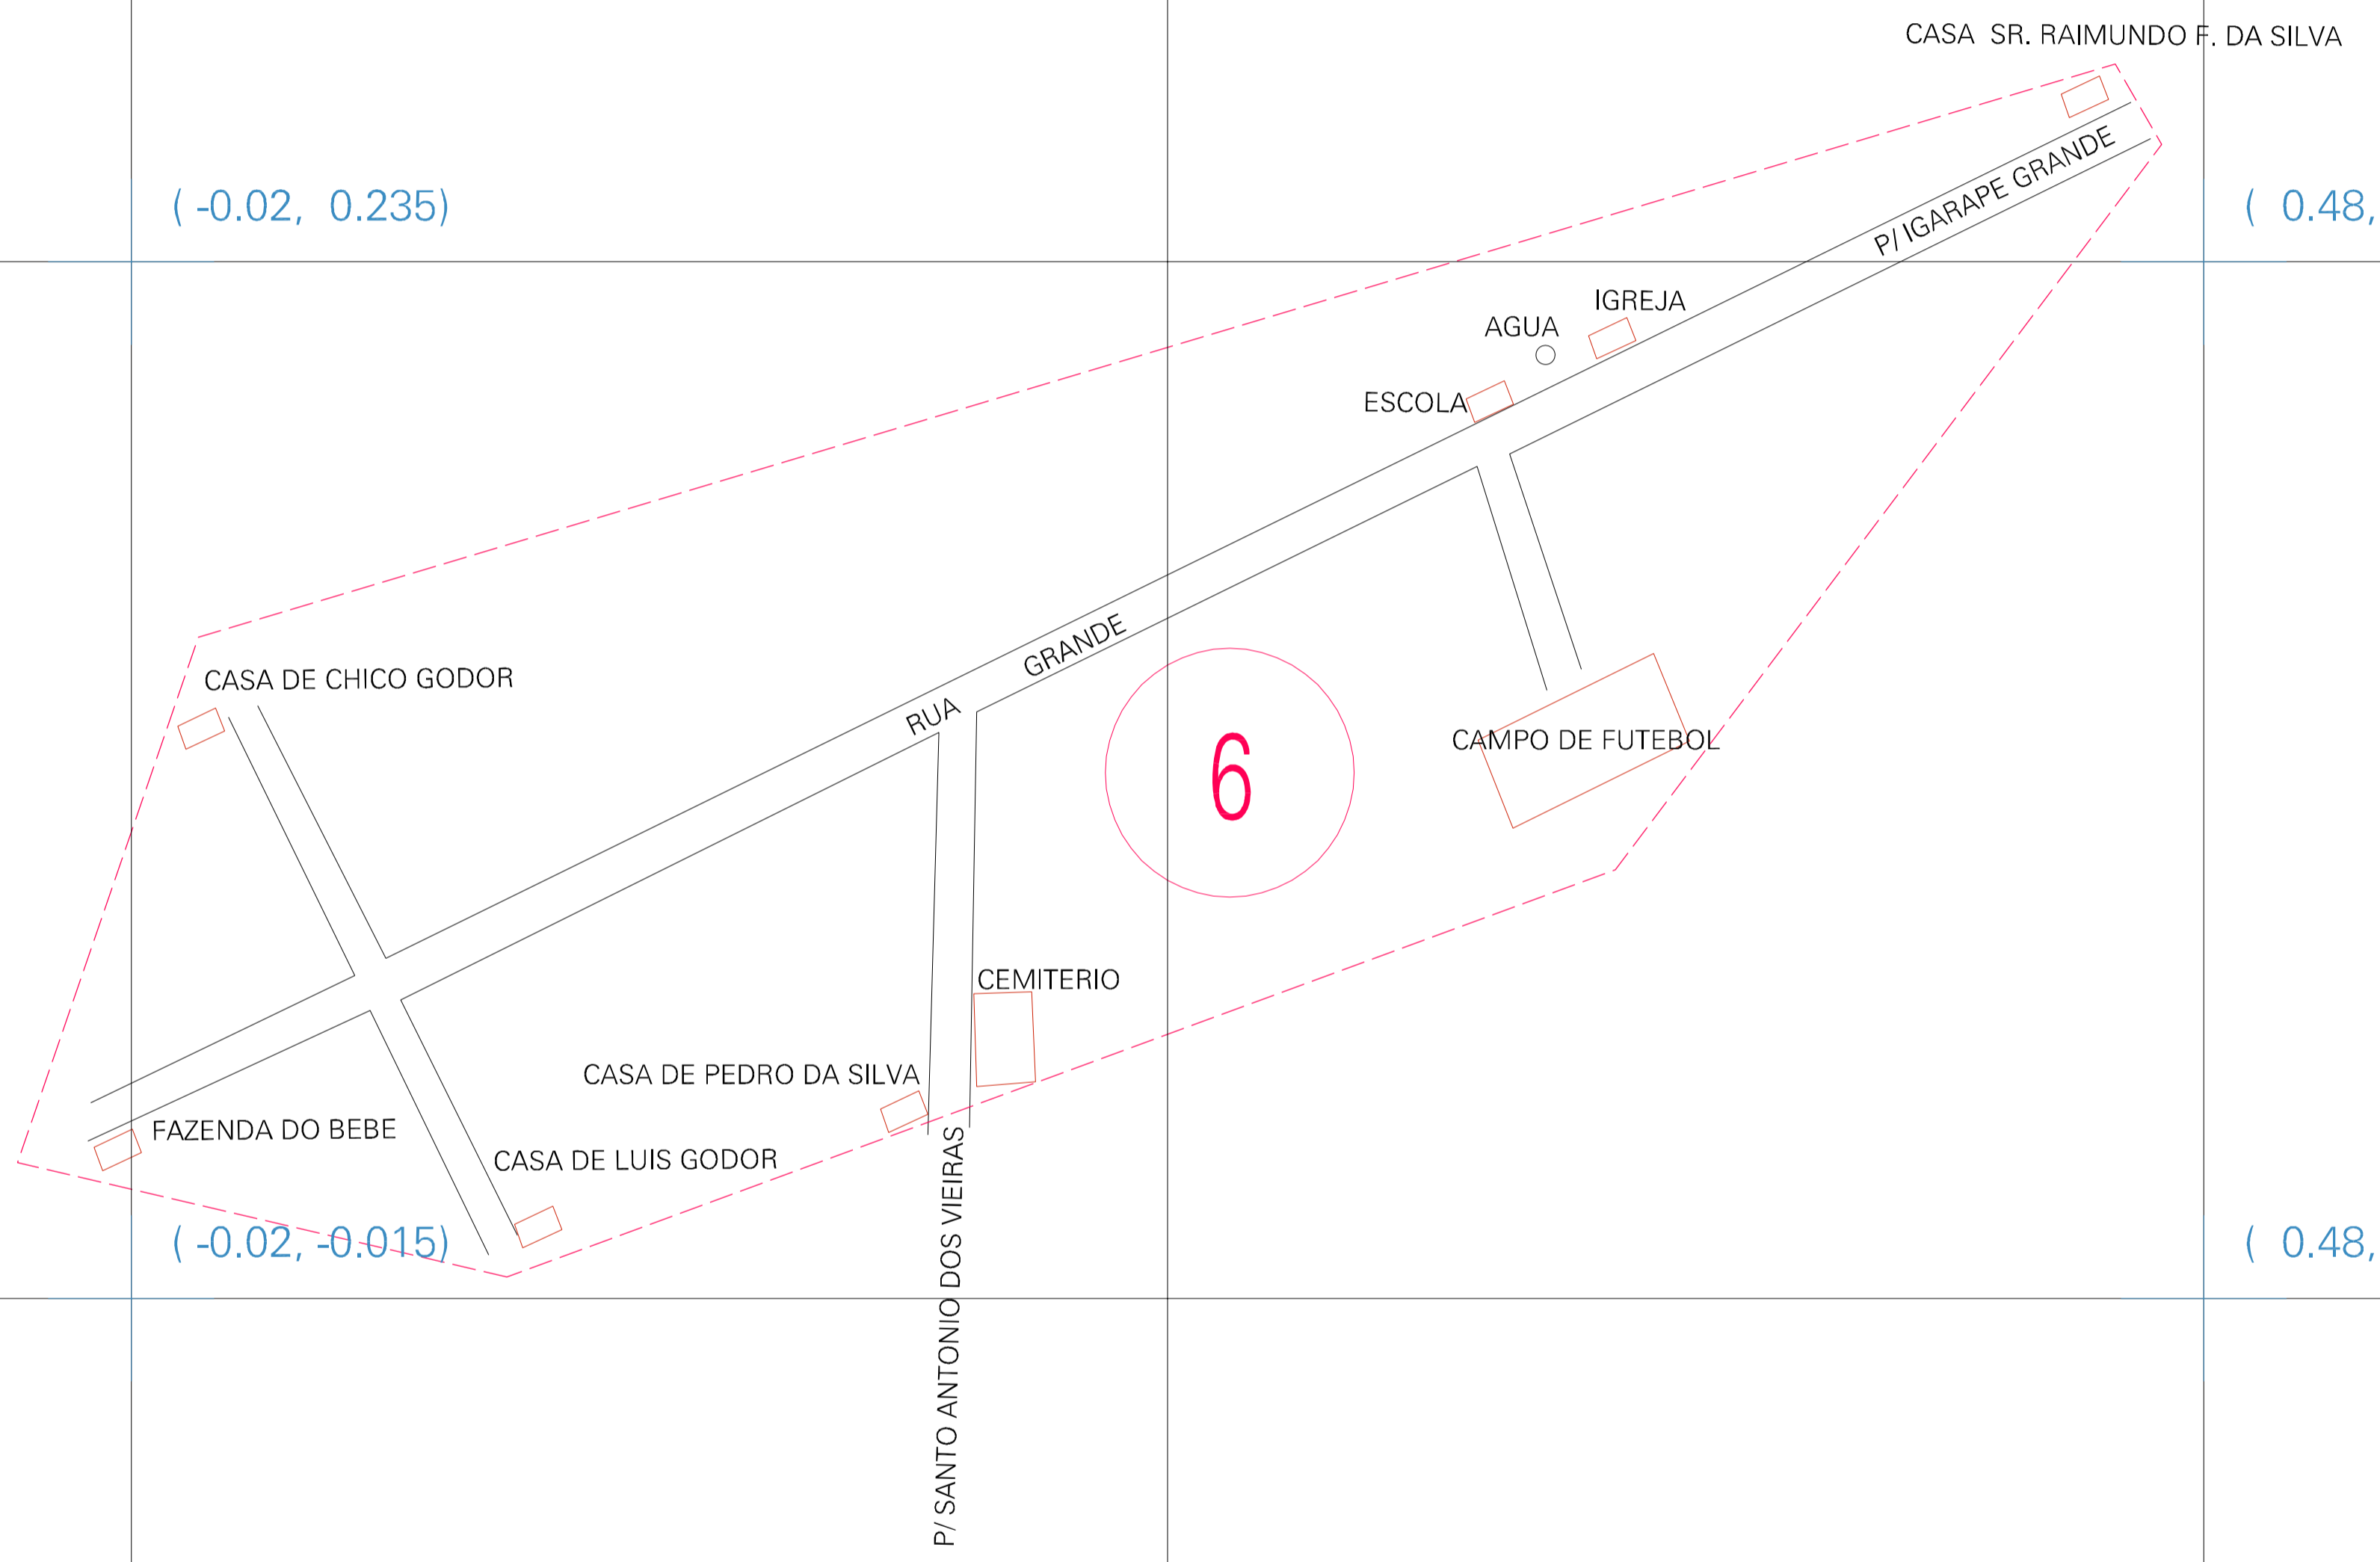

(-0.02, 0.235)

(0.48, 0.235)

(-0.02, -0.015)

(0.48, -0.015)

ESTADO DO MARANHÃO
 Município: 21.05203
 IGARAPÉ GRANDE
 Folha : 01 - 01

Arquivo: 210520300006.dgn
 Limites(km): (-0.27, -0.285) - (0.73, 0.485)

- LEGENDA**
- LIMITES**
- Município ou Perímetro Urbano
 - Distrito
 - Subdistrito, RA, Zona ou similar
 - Bairro ou similar
 - Sector Censitário
- CODIGOS**
- Distrito (cod. do município + cod. do distrito)
 - Subdistrito (cod. do distrito + cod. do subdistrito)
 - Bairro (cod. do bairro no município)
 - Sector (número do sector no distrito ou subdistrito)