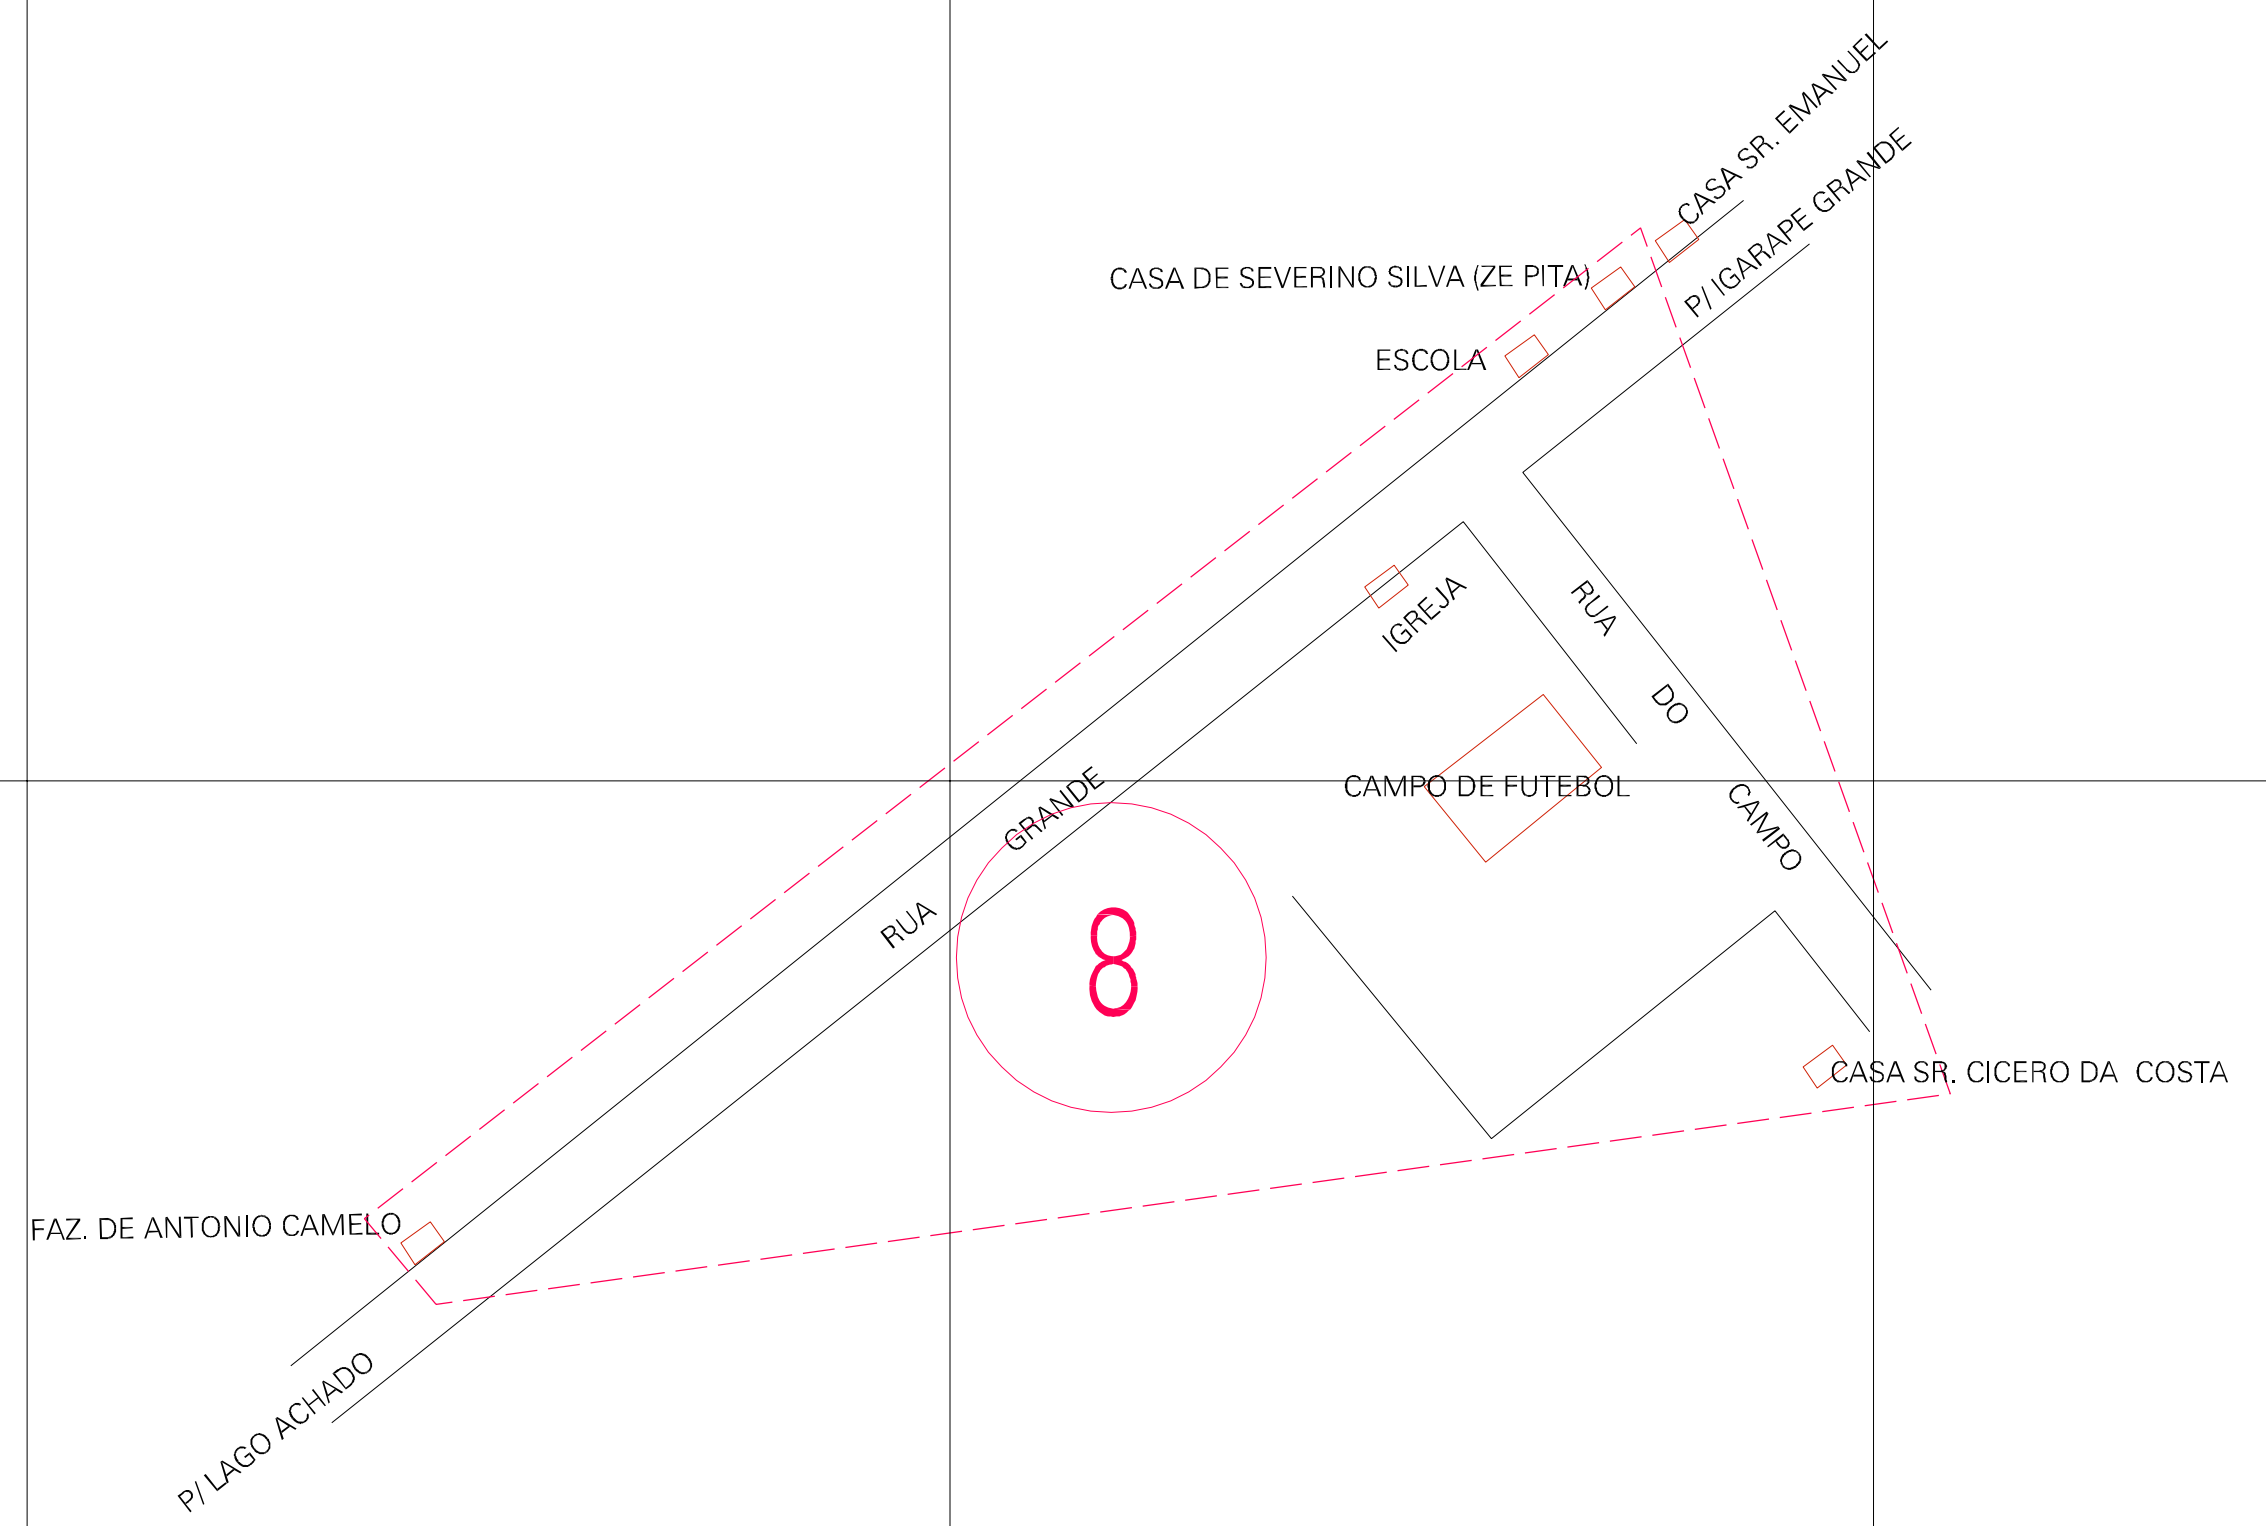

(01, 01) - 210520300007

(-0.209, 0.189)

(0.291, 0.189)

(-0.209, -0.061)

(0.291, -0.061)

ESTADO DO MARANHÃO
 Município: 21.05203
 IGARAPÉ GRANDE
 Folha : 01 - 01

Arquivo: 210520300007.dgn
 Limites(km): (-0.334, -0.186) - (0.416, 0.314)

LEGENDA

LIMITES

- Município ou Perímetro Urbano
- Distrito
- Subdistrito, RA, Zona ou similar
- Bairro ou similar
- Sector Censitário

CODIGOS

- 22306.05 Distrito (cod. do município + cod. do distrito)
- 05.06 Subdistrito (cod. do distrito + cod. do subdistrito)
- 003 Bairro (cod. do bairro no município)
- 25 Sector (número do setor no distrito ou subdistrito)