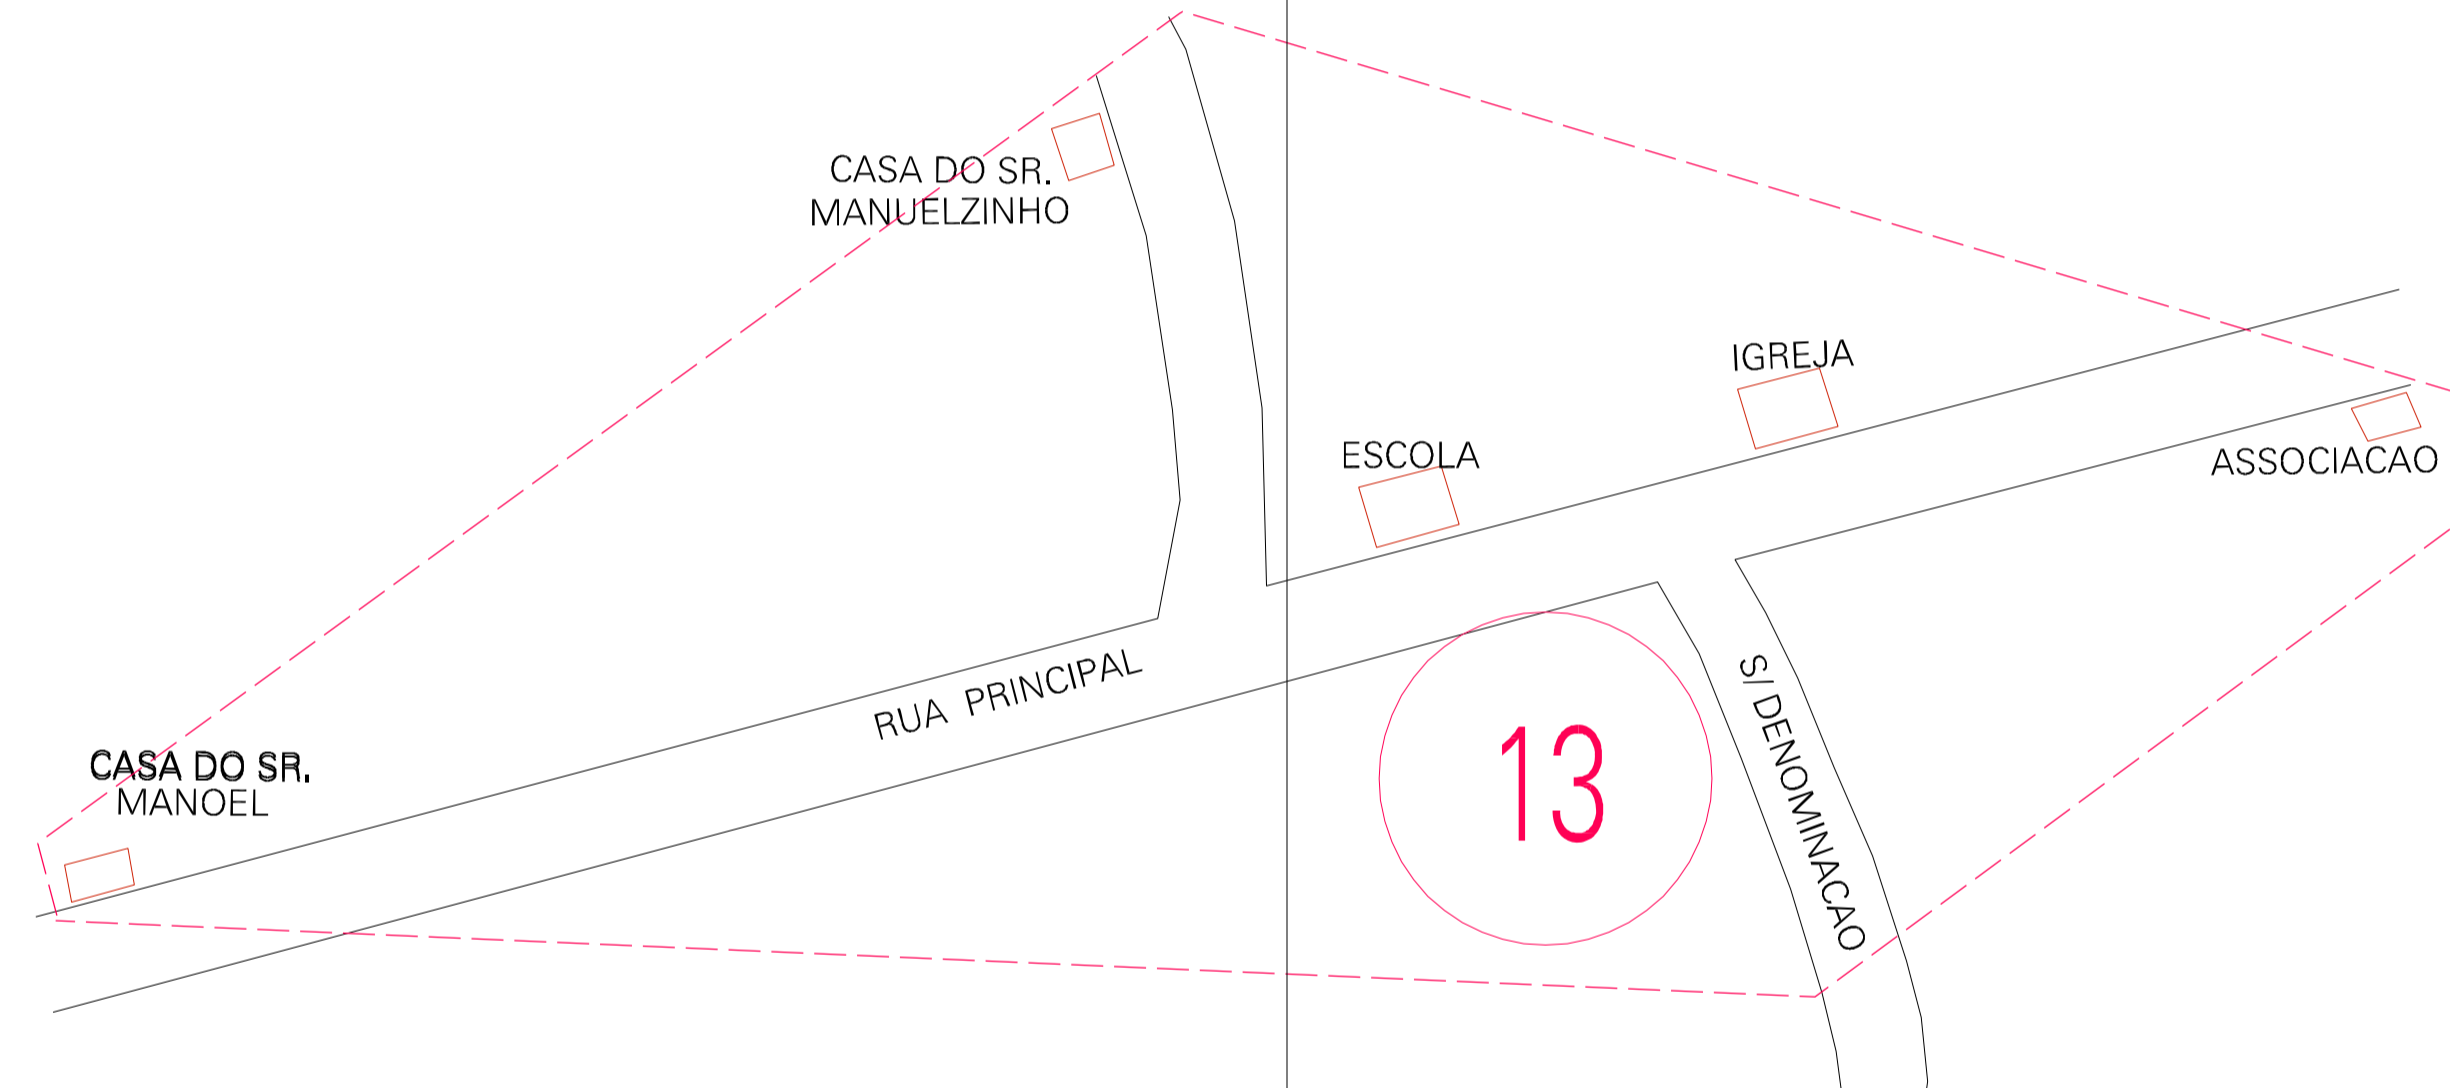

(-0.06, 0.233)

(0.44, 0.233)

(-0.06, -0.017)

(0.44, -0.017)

ESTADO DO MARANHÃO
Município: 21.05203
IGARAPÉ GRANDE
Folha : 01 - 01

1. **LEGENDA**
2. **LIMITES**
3. Município ou Perímetro Urbano
   - Distrito
   - Subdistrito, RA, Zona ou similar
   - Bairro ou similar
   - Sector Censitário
4. **CODIGOS**
5. Distrito (cod. do município + cod. do distrito)
   - Subdistrito (cod. do distrito + cod. do subdistrito)
   - Bairro (cod. do bairro no município)
   - Sector (número do sector no distrito ou subdistrito)