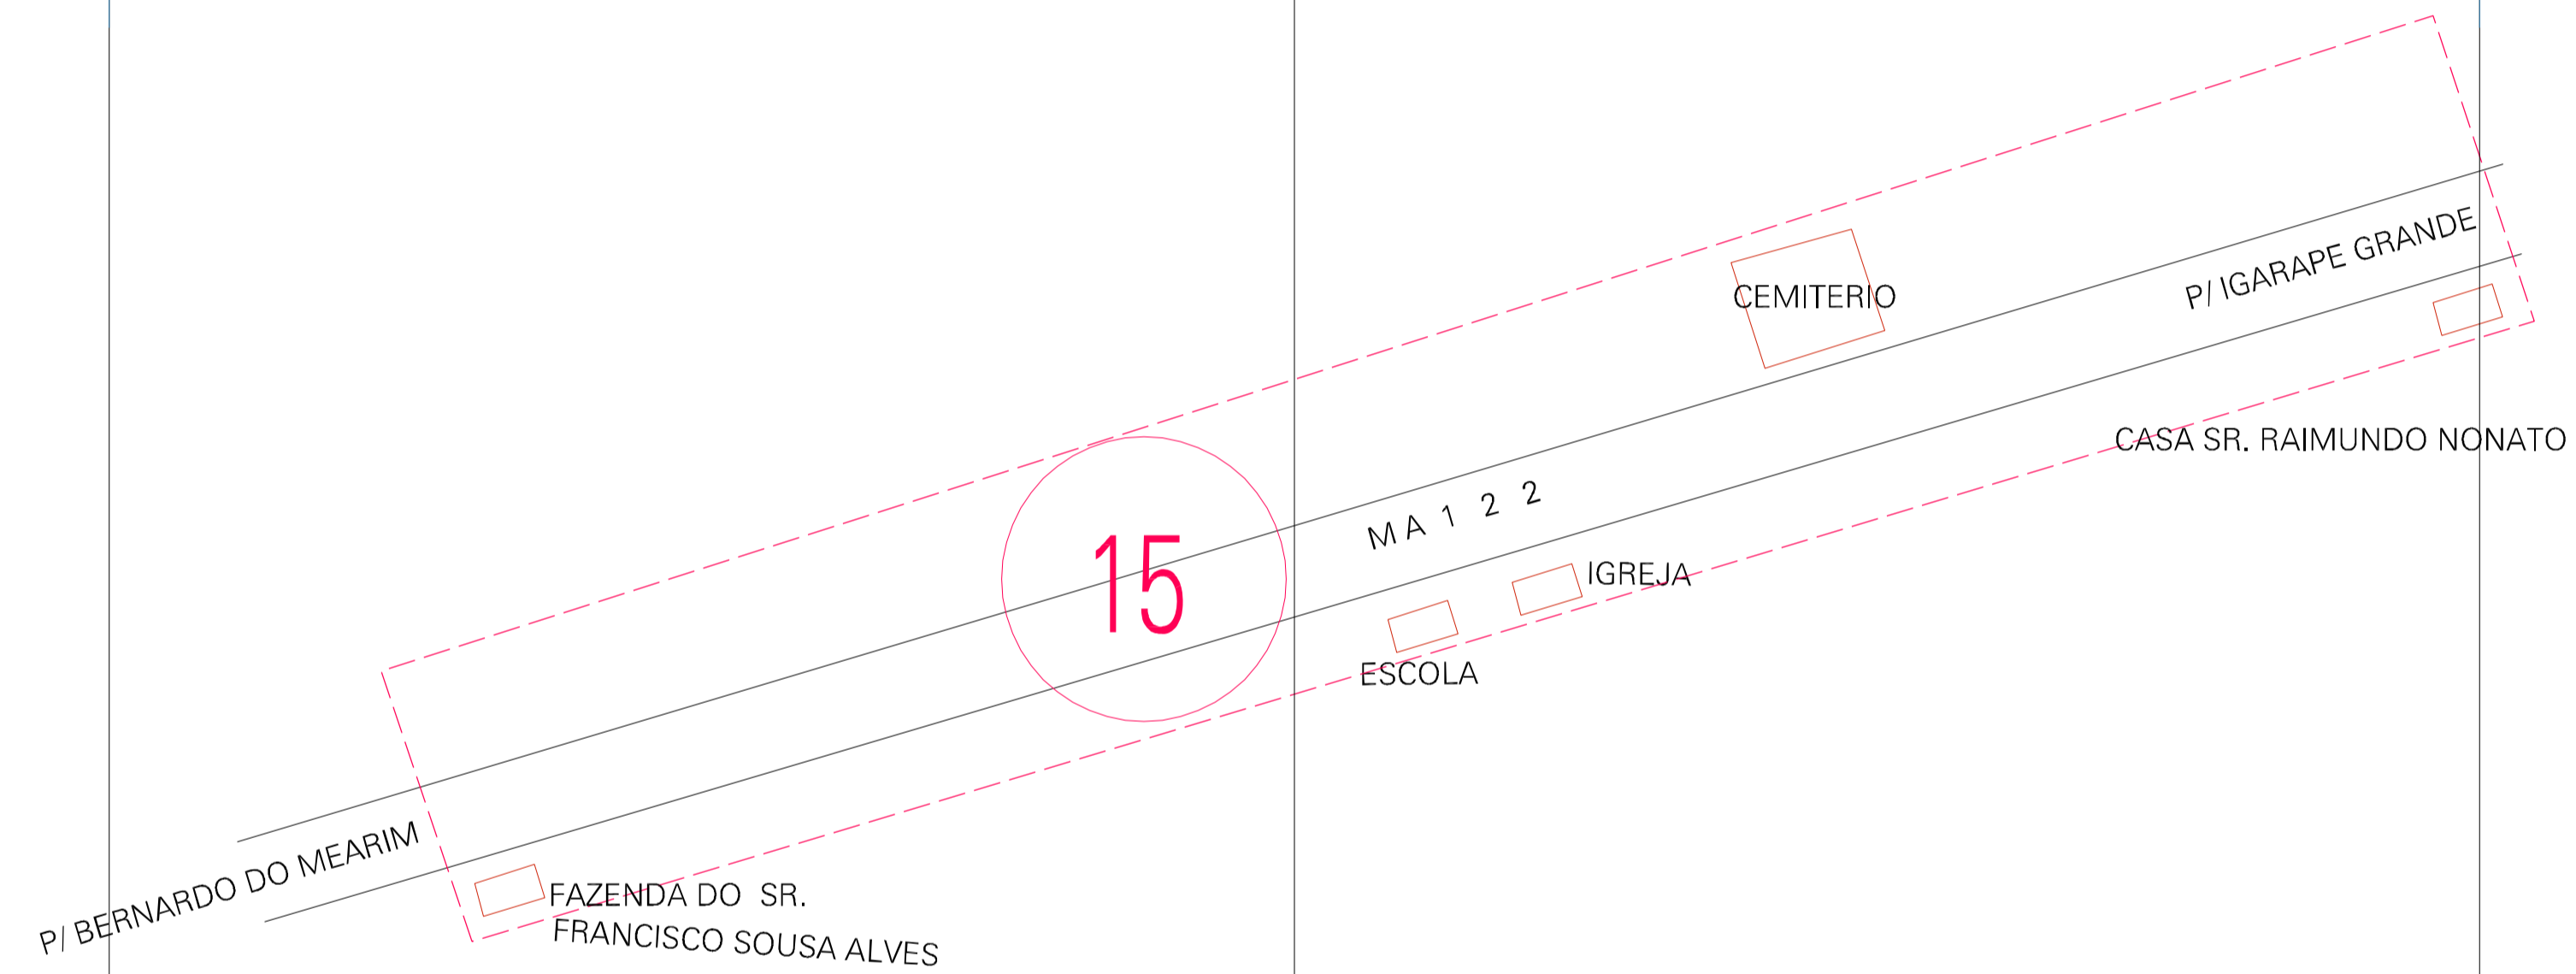

(-0.1, 0.225)

(0.4, 0.225)

(-0.1, -0.025)

(0.4, -0.025)

ESTADO DO MARANHÃO
Município: 21.05203
IGARAPÉ GRANDE

Folha : 01 - 01

LEGENDA

1. **LIMITES**
2. Município ou Perímetro Urbano
   - Distrito
   - Subdistrito, RA, Zona ou similar
   - Bairro ou similar
   - Sector Censitário
3. **CODIGOS**
4. Distrito (cod. do município + cod. do distrito)
   - Subdistrito (cod. do distrito + cod. do subdistrito)
   - Bairro (cod. do bairro no município)
   - Sector (número do sector no distrito ou subdistrito)

Articulação de Folhas

MAPA URBANO DIGITAL
FOLHA A1