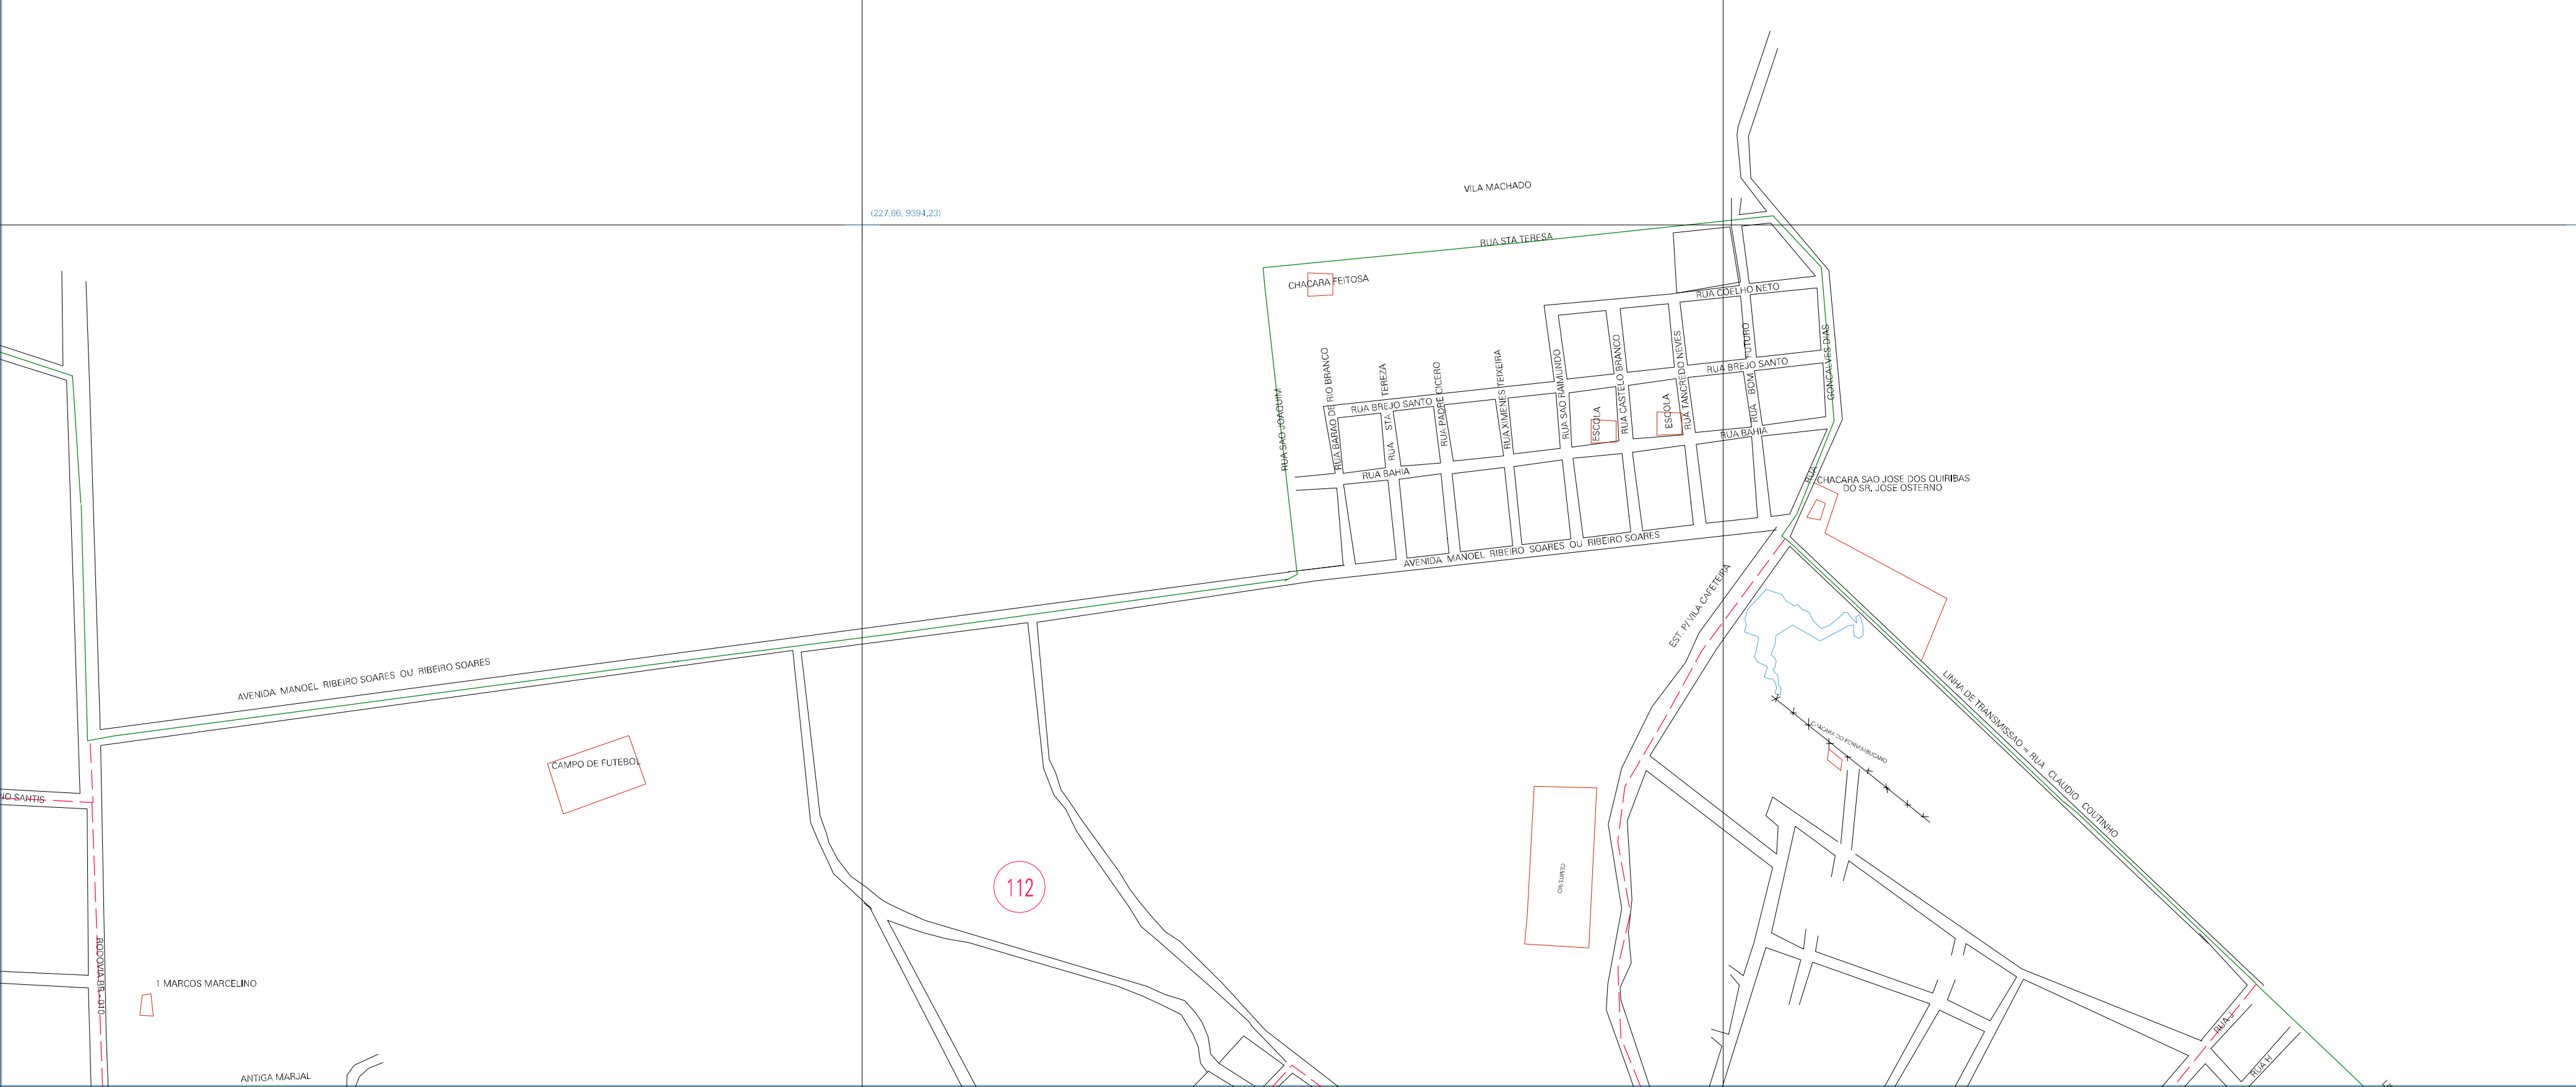

(227,06, 9396,23)

(229,06, 9396,23)

(227,06, 9394,23)

(229,06, 9394,23)

ESTADO DO MARANHÃO  
 Município: 21.05302  
 IMPERATRIZ  
 Folha : 01 - 03

Arquivo: 2105302.dgn  
 Limites(km): (226.66, 9393.23) - (230.66, 9396.23)

- LEGENDA**
- LIMITES**
- Município ou Perímetro Urbano
  - Distrito
  - Subdistrito, RA, Zona ou similar
  - Bairro ou similar
  - Setor Censitário
- CODIGOS**
- 22306.05 Distrito (cod. do município + cod. do distrito)
  - 05.06 Subdistrito (cod. do distrito + cod. do subdistrito)
  - 003 Bairro (cod. do bairro no município)
  - 25 Setor (número do setor no distrito ou subdistrito)

**MAPA URBANO DIGITAL**  
**FOLHA A1**