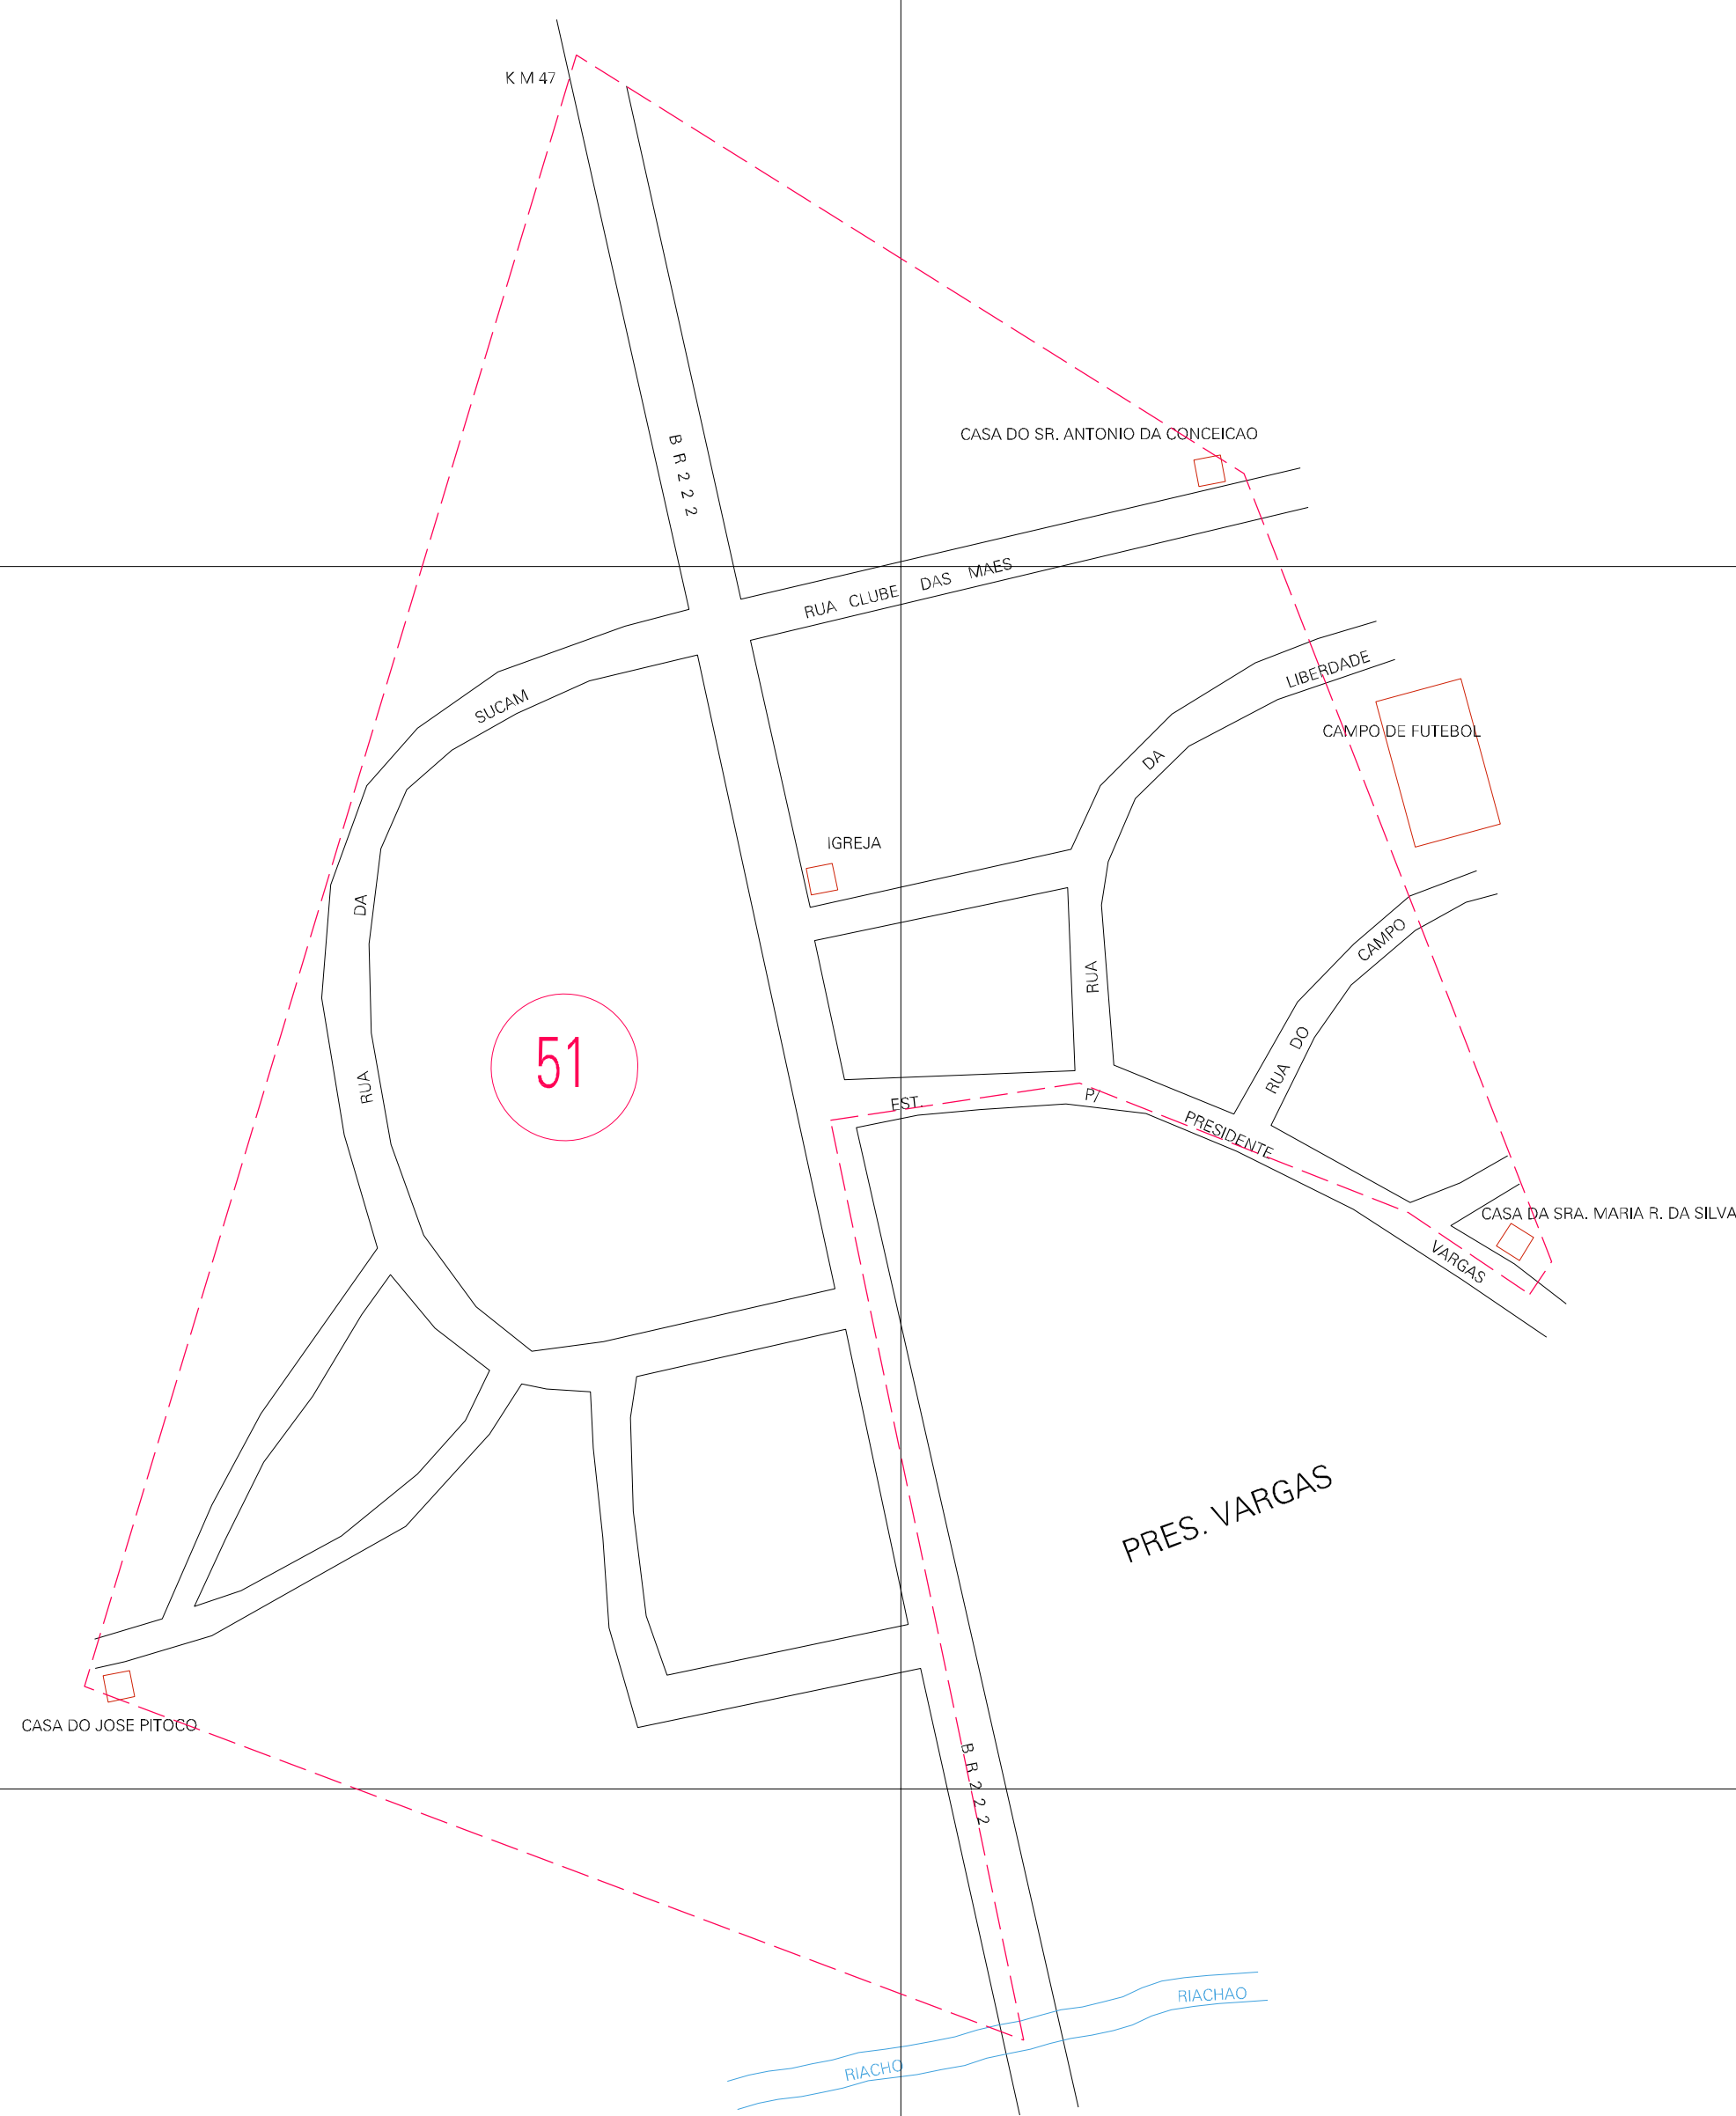

(601.4, 9614.3)

(602.4, 9614.3)

(601.4, 9613.8)

(602.4, 9613.8)

ESTADO DO MARANHÃO
 Município: 21.05401
 ITAPECURU MIRIM
 Folha : 01 - 01

Arquivo: 210540100001.dgn
 Limites(km): (600.9, 9613.3) - (602.9, 9614.8)

LEGENDA

- LIMITES
- Município ou Perímetro Urbano
 - Distrito
 - Subdistrito, RA, Zona ou similar
 - Bairro ou similar
 - - - Setor censitário
- CODIGOS
- 22306.05 Distrito (cod. do município + cod. do distrito)
 - 05.06 Subdistrito (cod. do distrito + cod. do subdistrito)
 - 003 Bairro (cod. do bairro no município)
 - 25 Setor (número do setor no distrito ou subdistrito)