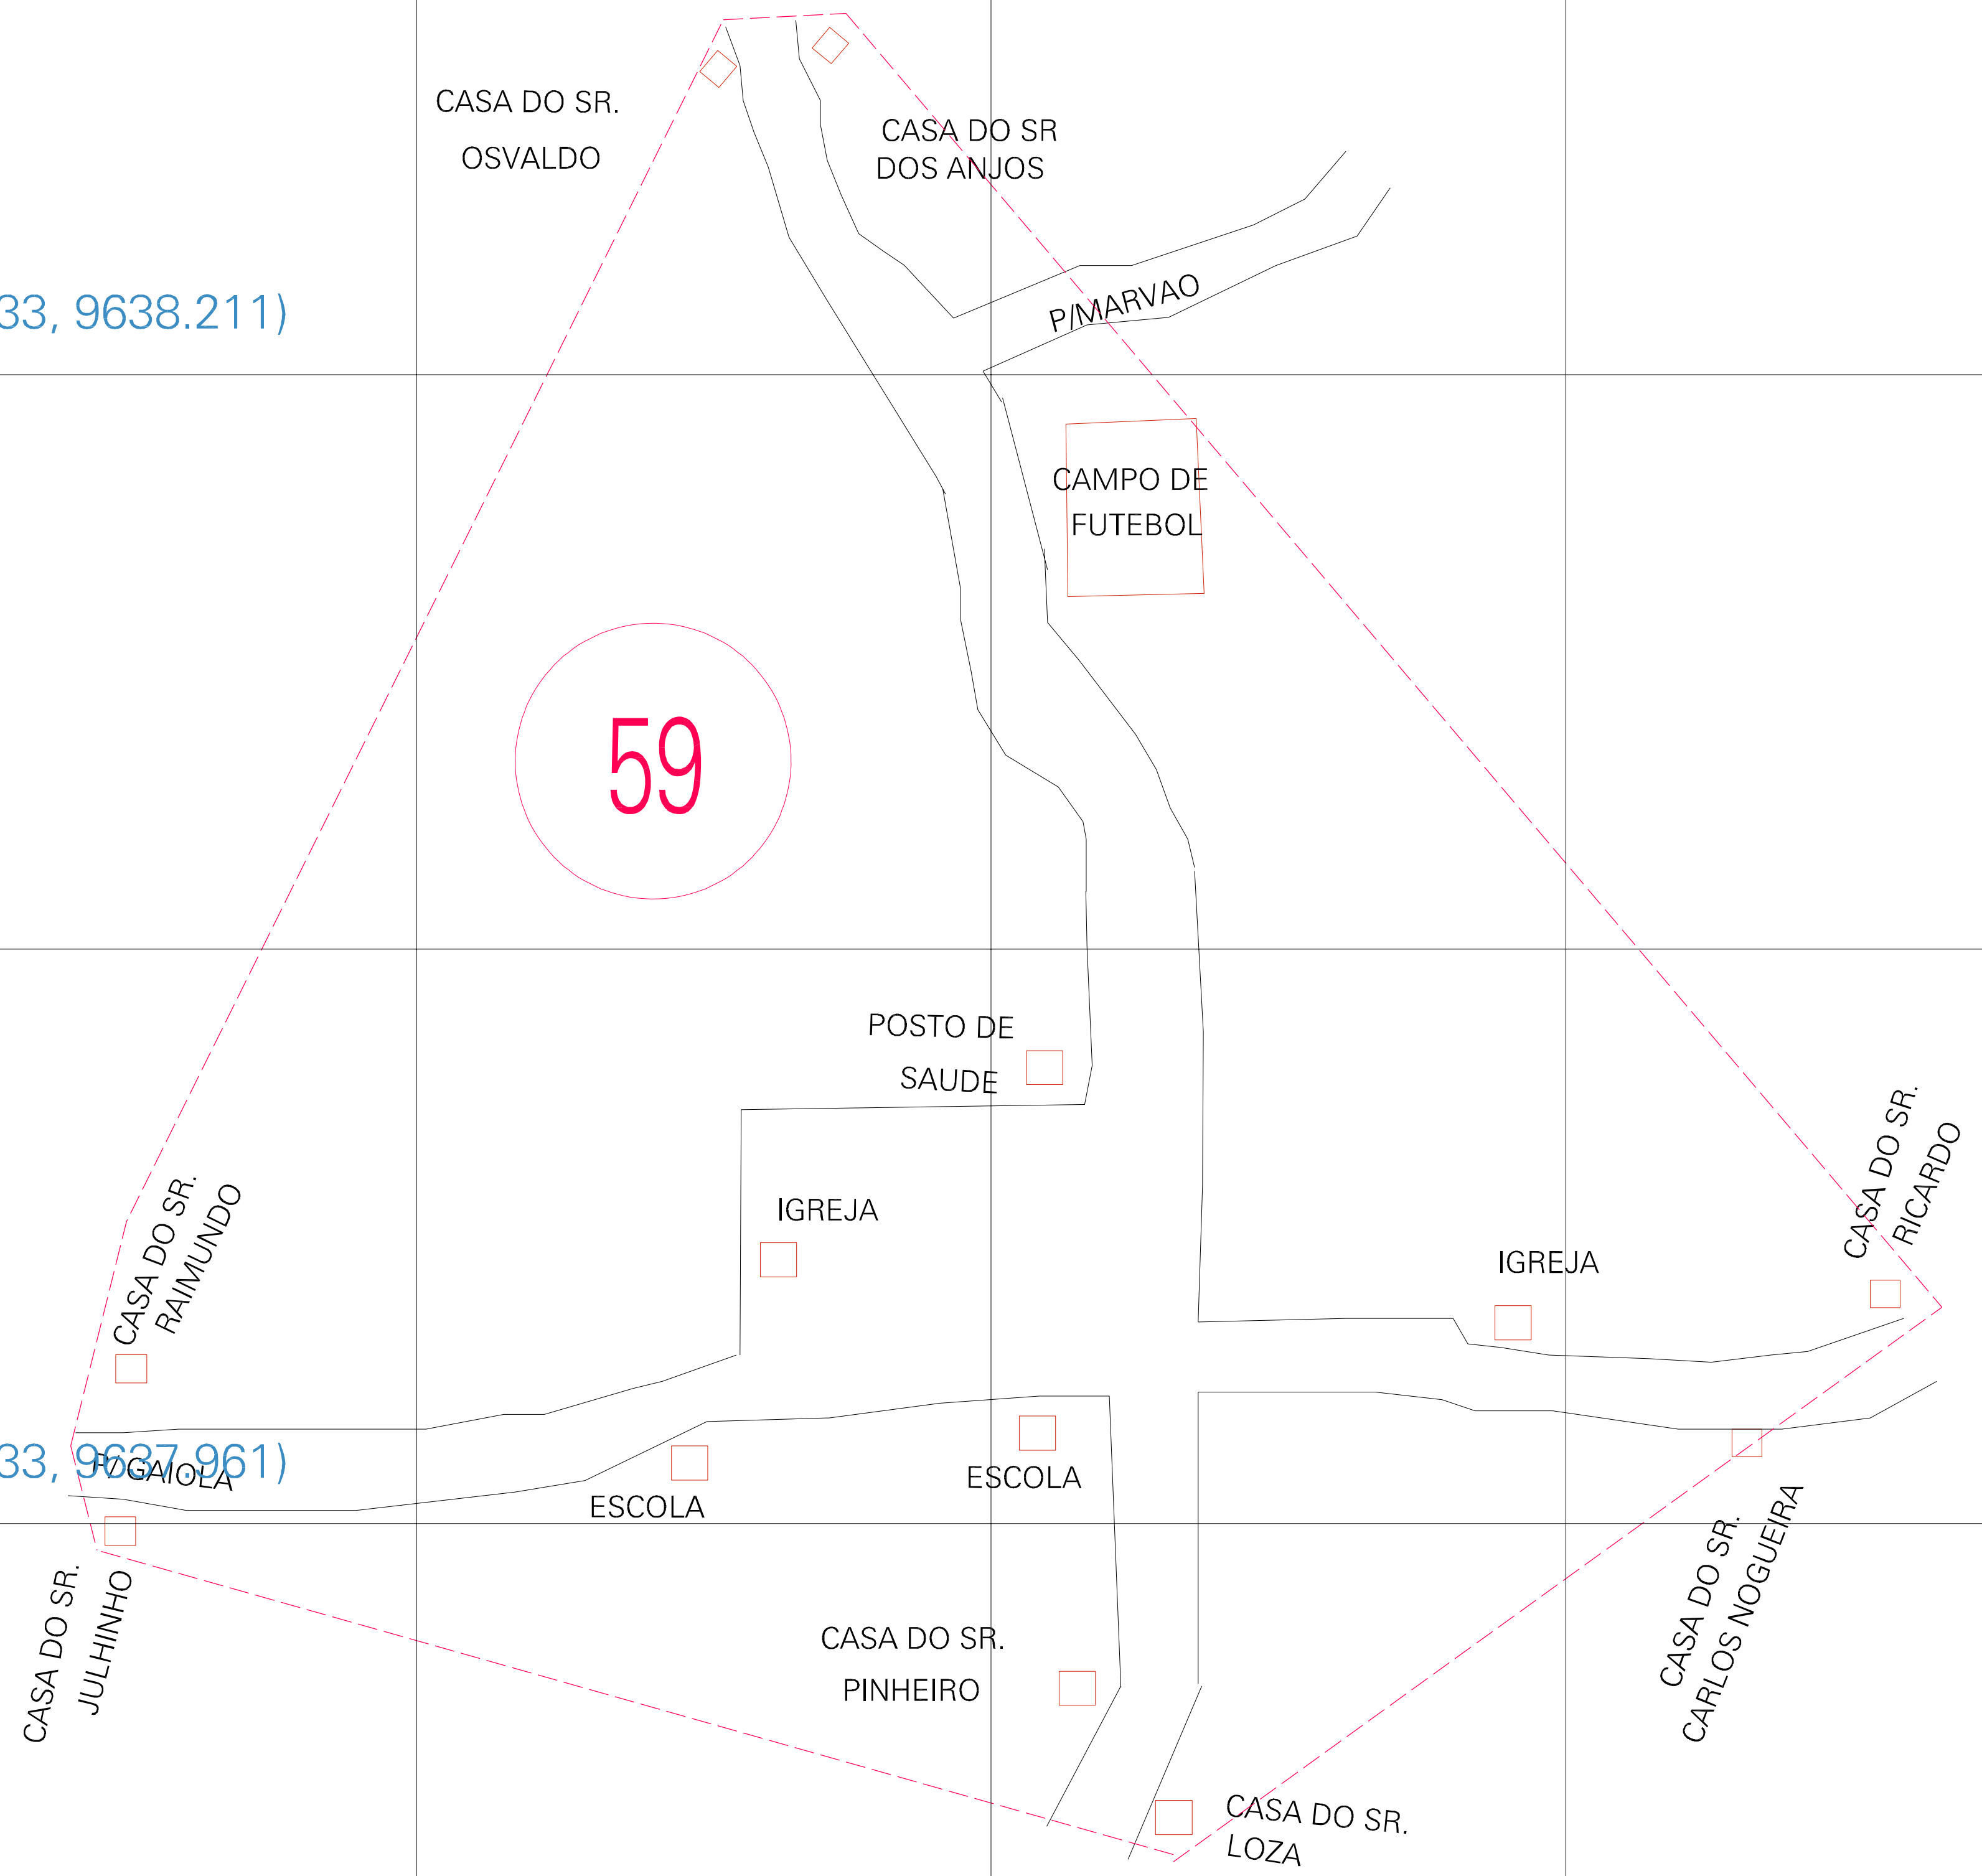

(603.33, 9638.211)

(603.83, 9638.211)

(603.33, 9637.961)

(603.83, 9637.961)

ESTADO DO MARANHÃO
 Município: 21.05401
 ITAPECURU MIRIM
 Folha : 01 - 01
 Arquivo: 210540100008.dgn
 Limites(km): (603.705, 9637.836) - (603.955, 9638.336)

- LEGENDA**
- LIMITES**
- Município ou Perímetro Urbano
 - Distrito
 - Subdistrito, RA, Zona ou similar
 - Bairro ou similar
 - Sector Constituinte
- CODIGOS**
- 22306.05 Distrito (cod. do município + cod. do distrito)
 - 05.06 Subdistrito (cod. do distrito + cod. do subdistrito)
 - 003 Bairro (cod. do bairro no município)
 - 25 Sector (número do sector no distrito ou subdistrito)