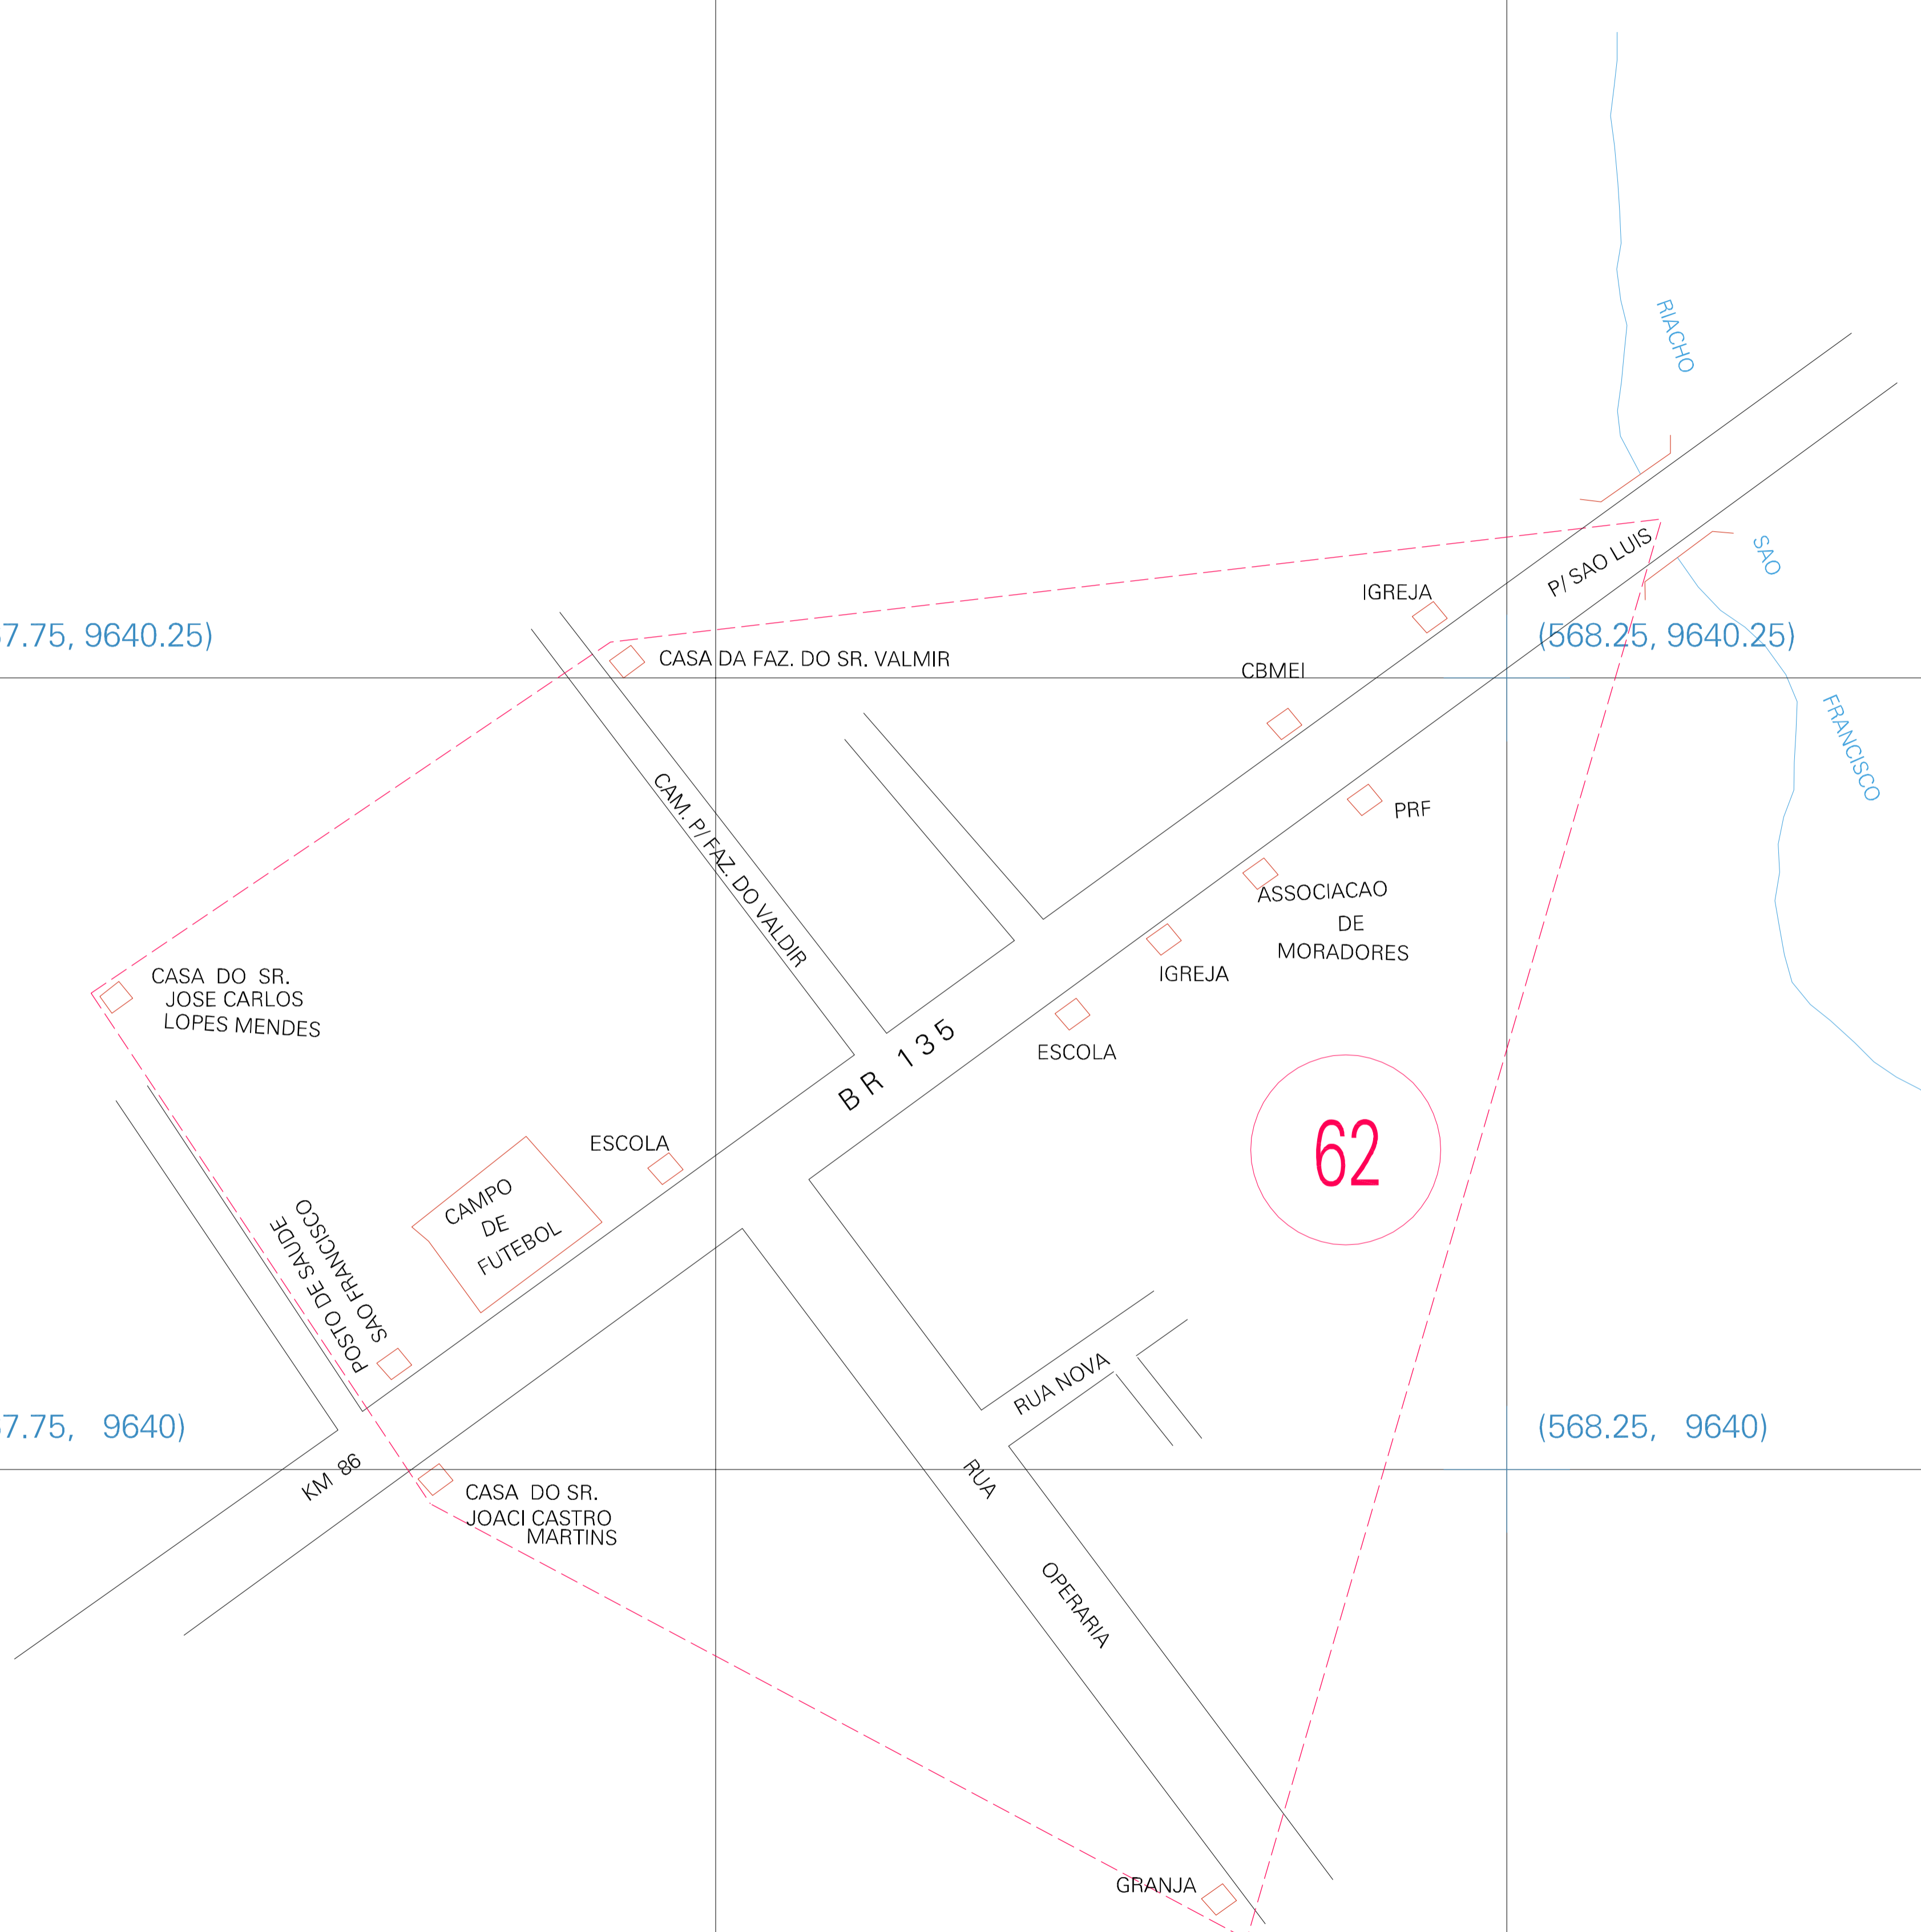

(567.75, 9640.25)

(568.25, 9640.25)

(567.75, 9640)

(568.25, 9640)

ESTADO DO MARANHÃO
 Município: 21.05401
 ITAPECURU MIRIM
 Folha : 01 - 01
 Arquivo: 210540100010.dgn
 Limites(km): (567.5, 9639.75) - (568.5, 9640.50)

- LEGENDA**
- LIMITES**
- Município ou Perímetro Urbano
 - - - Distrito
 - - - Subdistrito, RA, Zona ou similar
 - - - Bairro ou similar
 - - - Setor Censitário
- CODIGOS**
- 22306.05 Distrito (cod. do município + cod. do distrito)
 - 06.06 Subdistrito (cod. do distrito + cod. do subdistrito)
 - 003 Bairro (cod. do bairro no município)
 - 25 Setor (número do setor no distrito ou subdistrito)