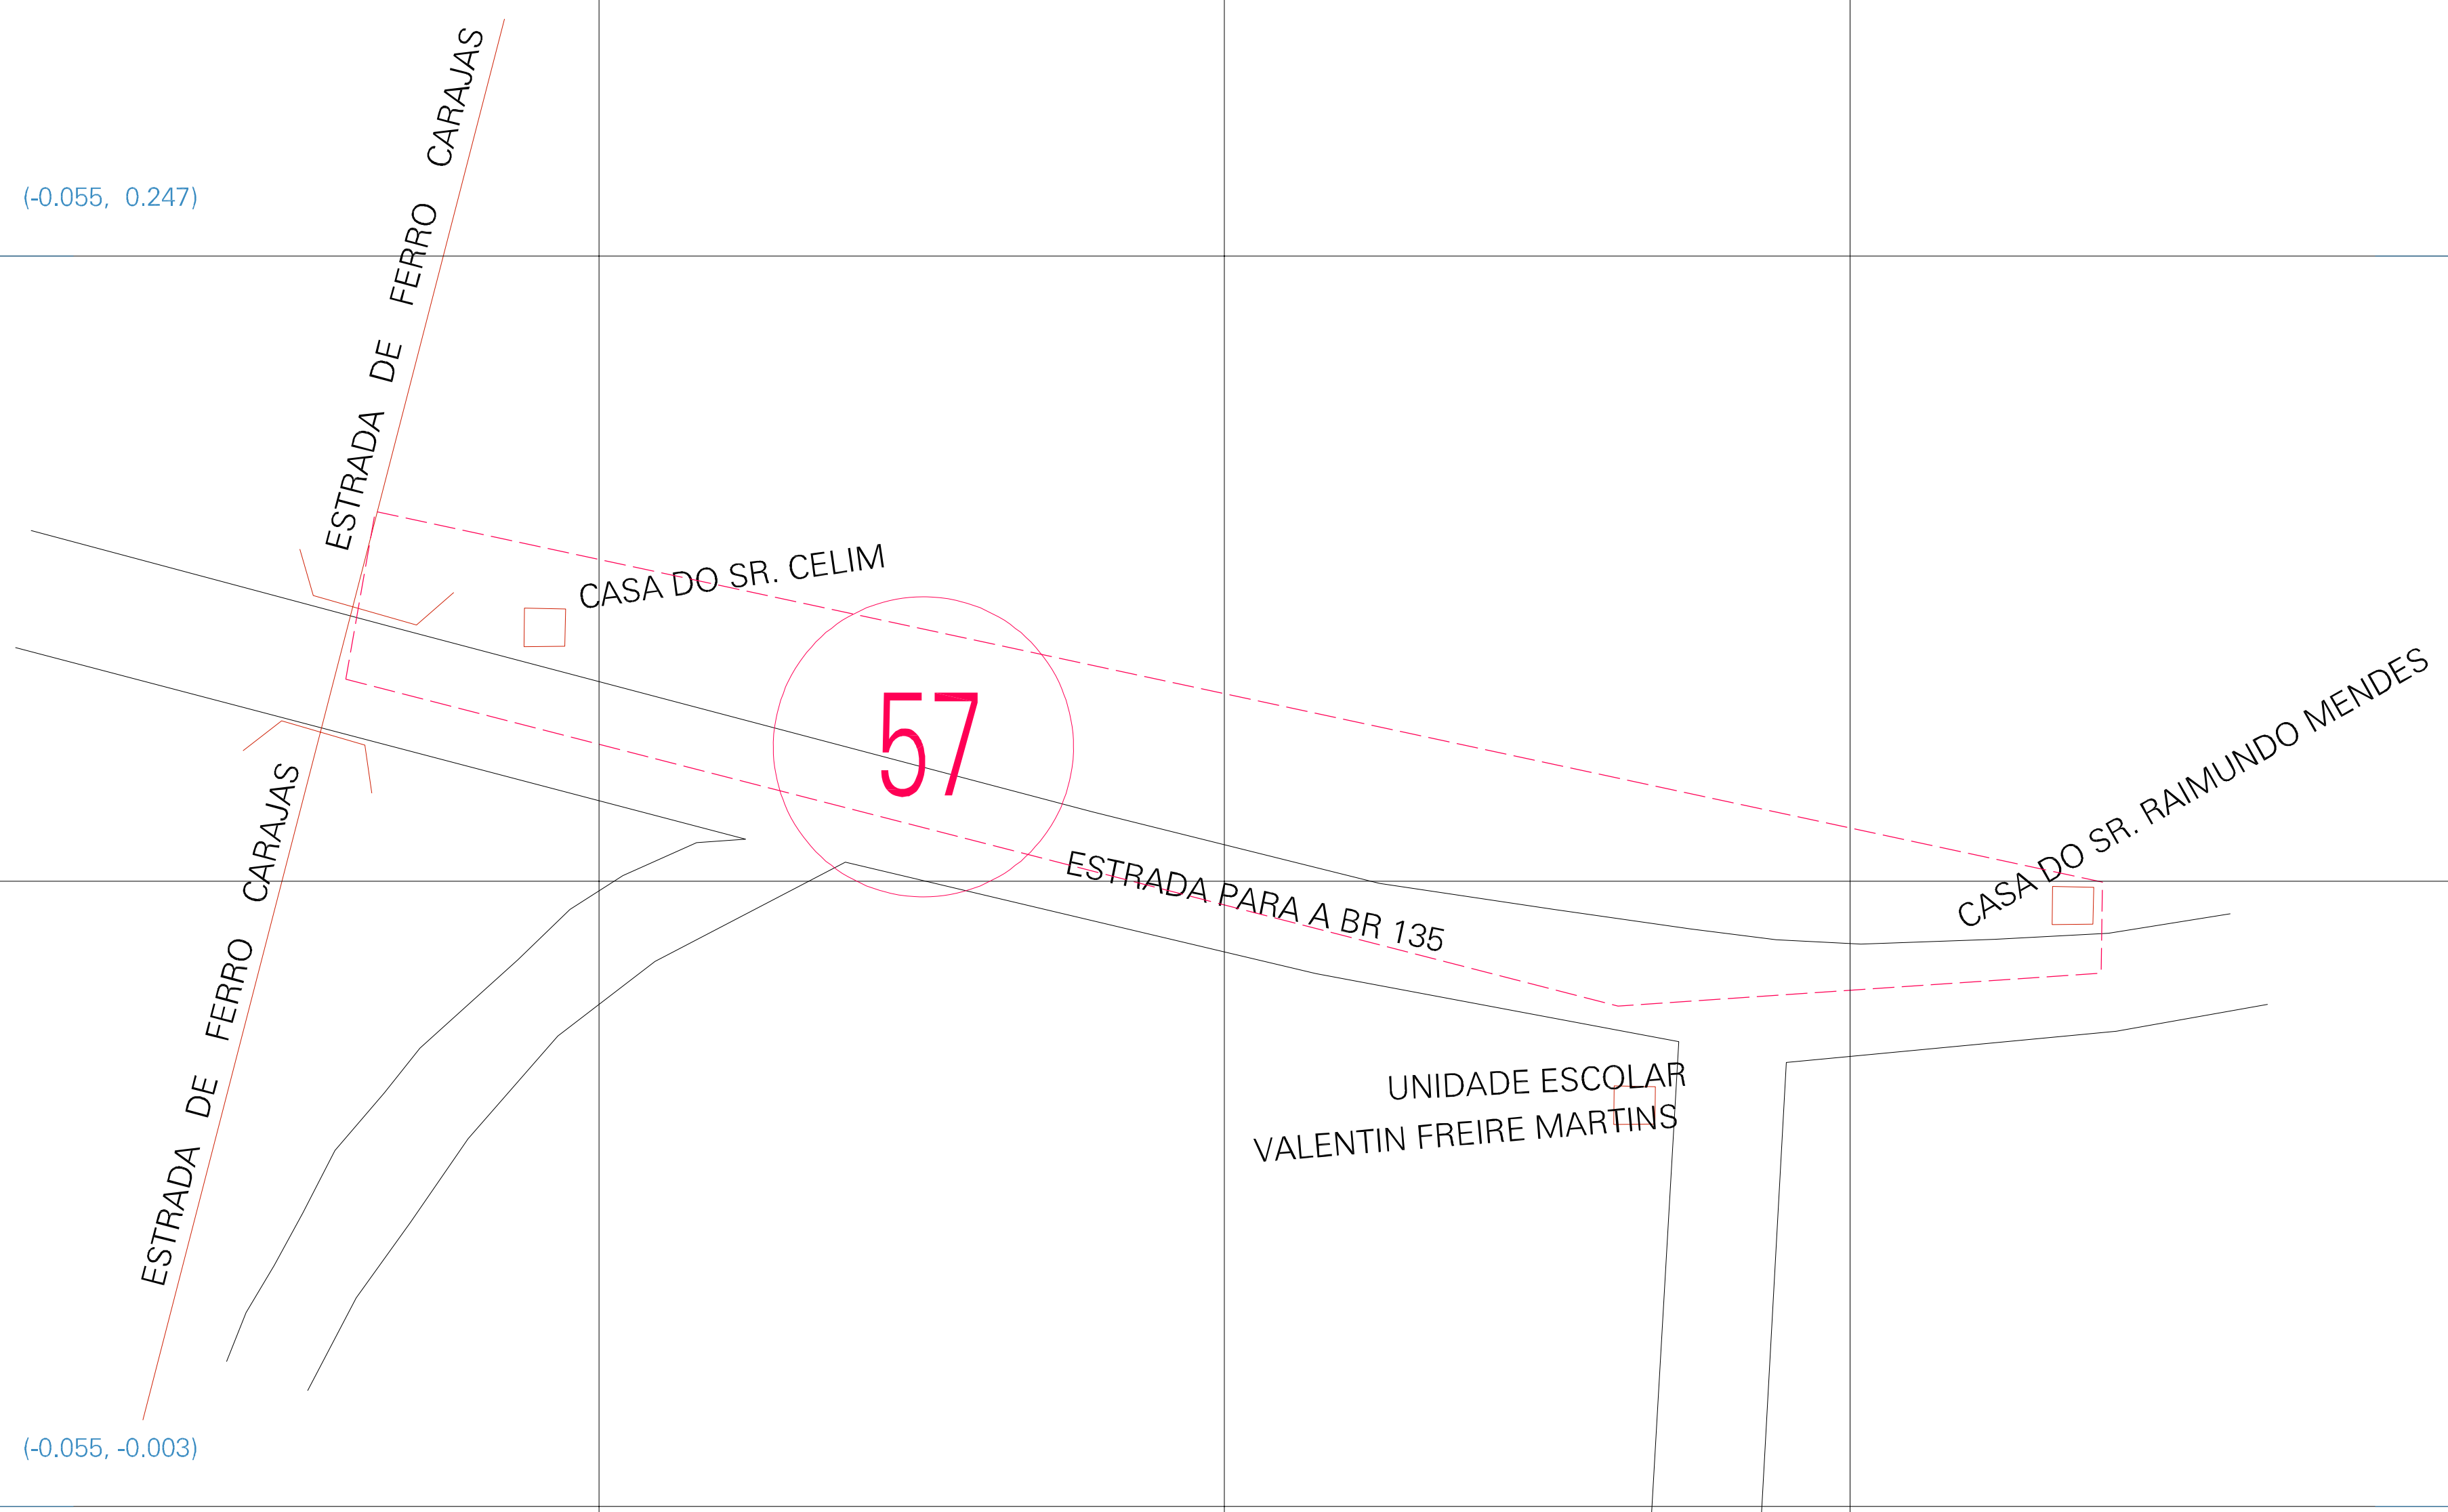

(-0.055, 0.247)

( 0.445, 0.247)

(-0.055, -0.003)

( 0.445, -0.003)

ESTADO DO MARANHÃO  
 Município: 21.05401  
 ITAPECURU MIRIM  
 Folha : 01 - 01

Arquivo: 210540100014.dgn  
 Limites(km): (- 0.18, -0.128) - ( 0.57, 0.372)

- LEGENDA**
- LIMITES**
- Município ou Perímetro Urbano
  - Distrito
  - Subdistrito, RA, Zona ou similar
  - Bairro ou similar
  - Sector Censitário
- CODIGOS**
- 22306.06 Distrito (cod. do município + cod. do distrito)
  - 06.06 Subdistrito (cod. do distrito + cod. do subdistrito)
  - 003 Bairro (cod. do bairro no município)
  - 25 Sector (número do sector no distrito ou subdistrito)

**MAPA URBANO DIGITAL**  
**FOLHA A1**