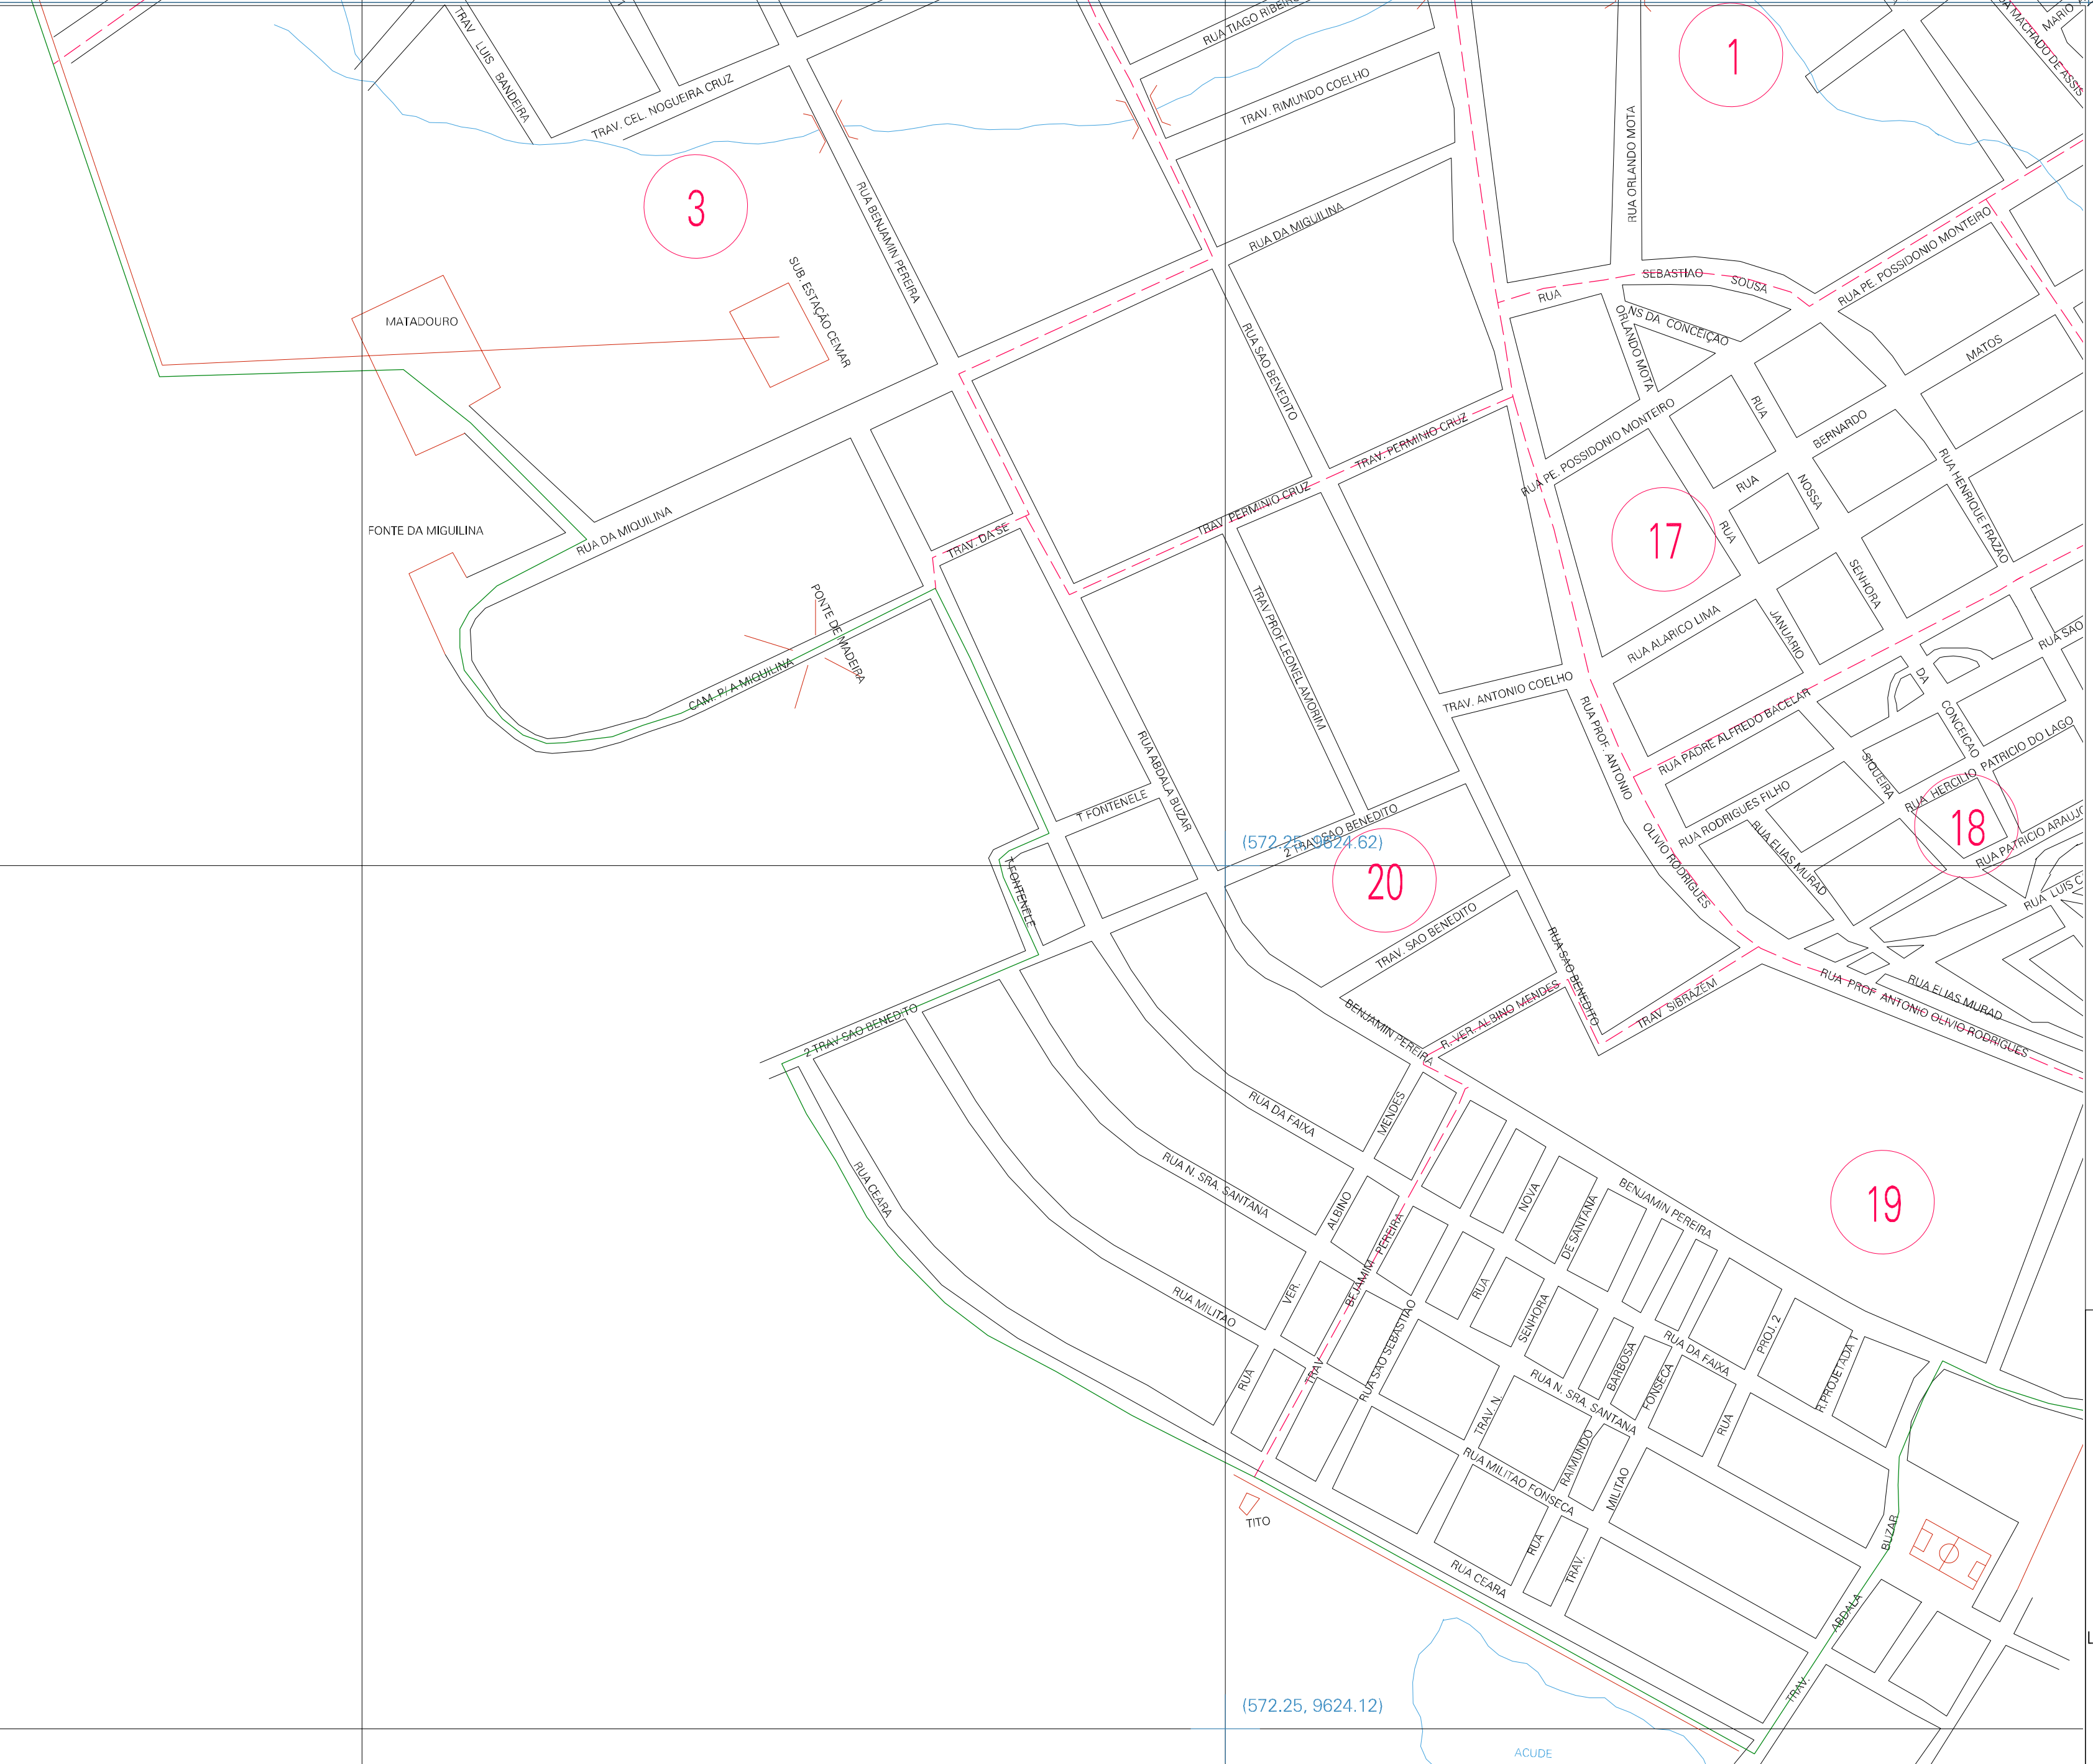

(571.25, 9624.62)

(571.25, 9624.12)

(572.25, 9624.62)

(572.25, 9624.12)

ESTADO DO MARANHÃO  
 Município: 21.05401  
 ITAPECURU MIRIM  
 Folha : 02 - 01

Arquivo: 2105401.dgn  
 Limites(km): (570.75, 9623.62) - (572.75, 9625.12)

- LEGENDA**
- LIMITES**
- Município ou Perímetro Urbano
  - Distrito
  - Subdistrito, RA, Zona ou similar
  - Bairro ou similar
  - Sector Constatário
- CODIGOS**
- 22306.05 Distrito (cod. do município + cod. do distrito)
  - 05.06 Subdistrito (cod. do distrito + cod. do subdistrito)
  - 003 Bairro (cod. do bairro no município)
  - 25 Sector (número do sector no distrito ou subdistrito)

**MAPA URBANO DIGITAL**  
**FOLHA A1**