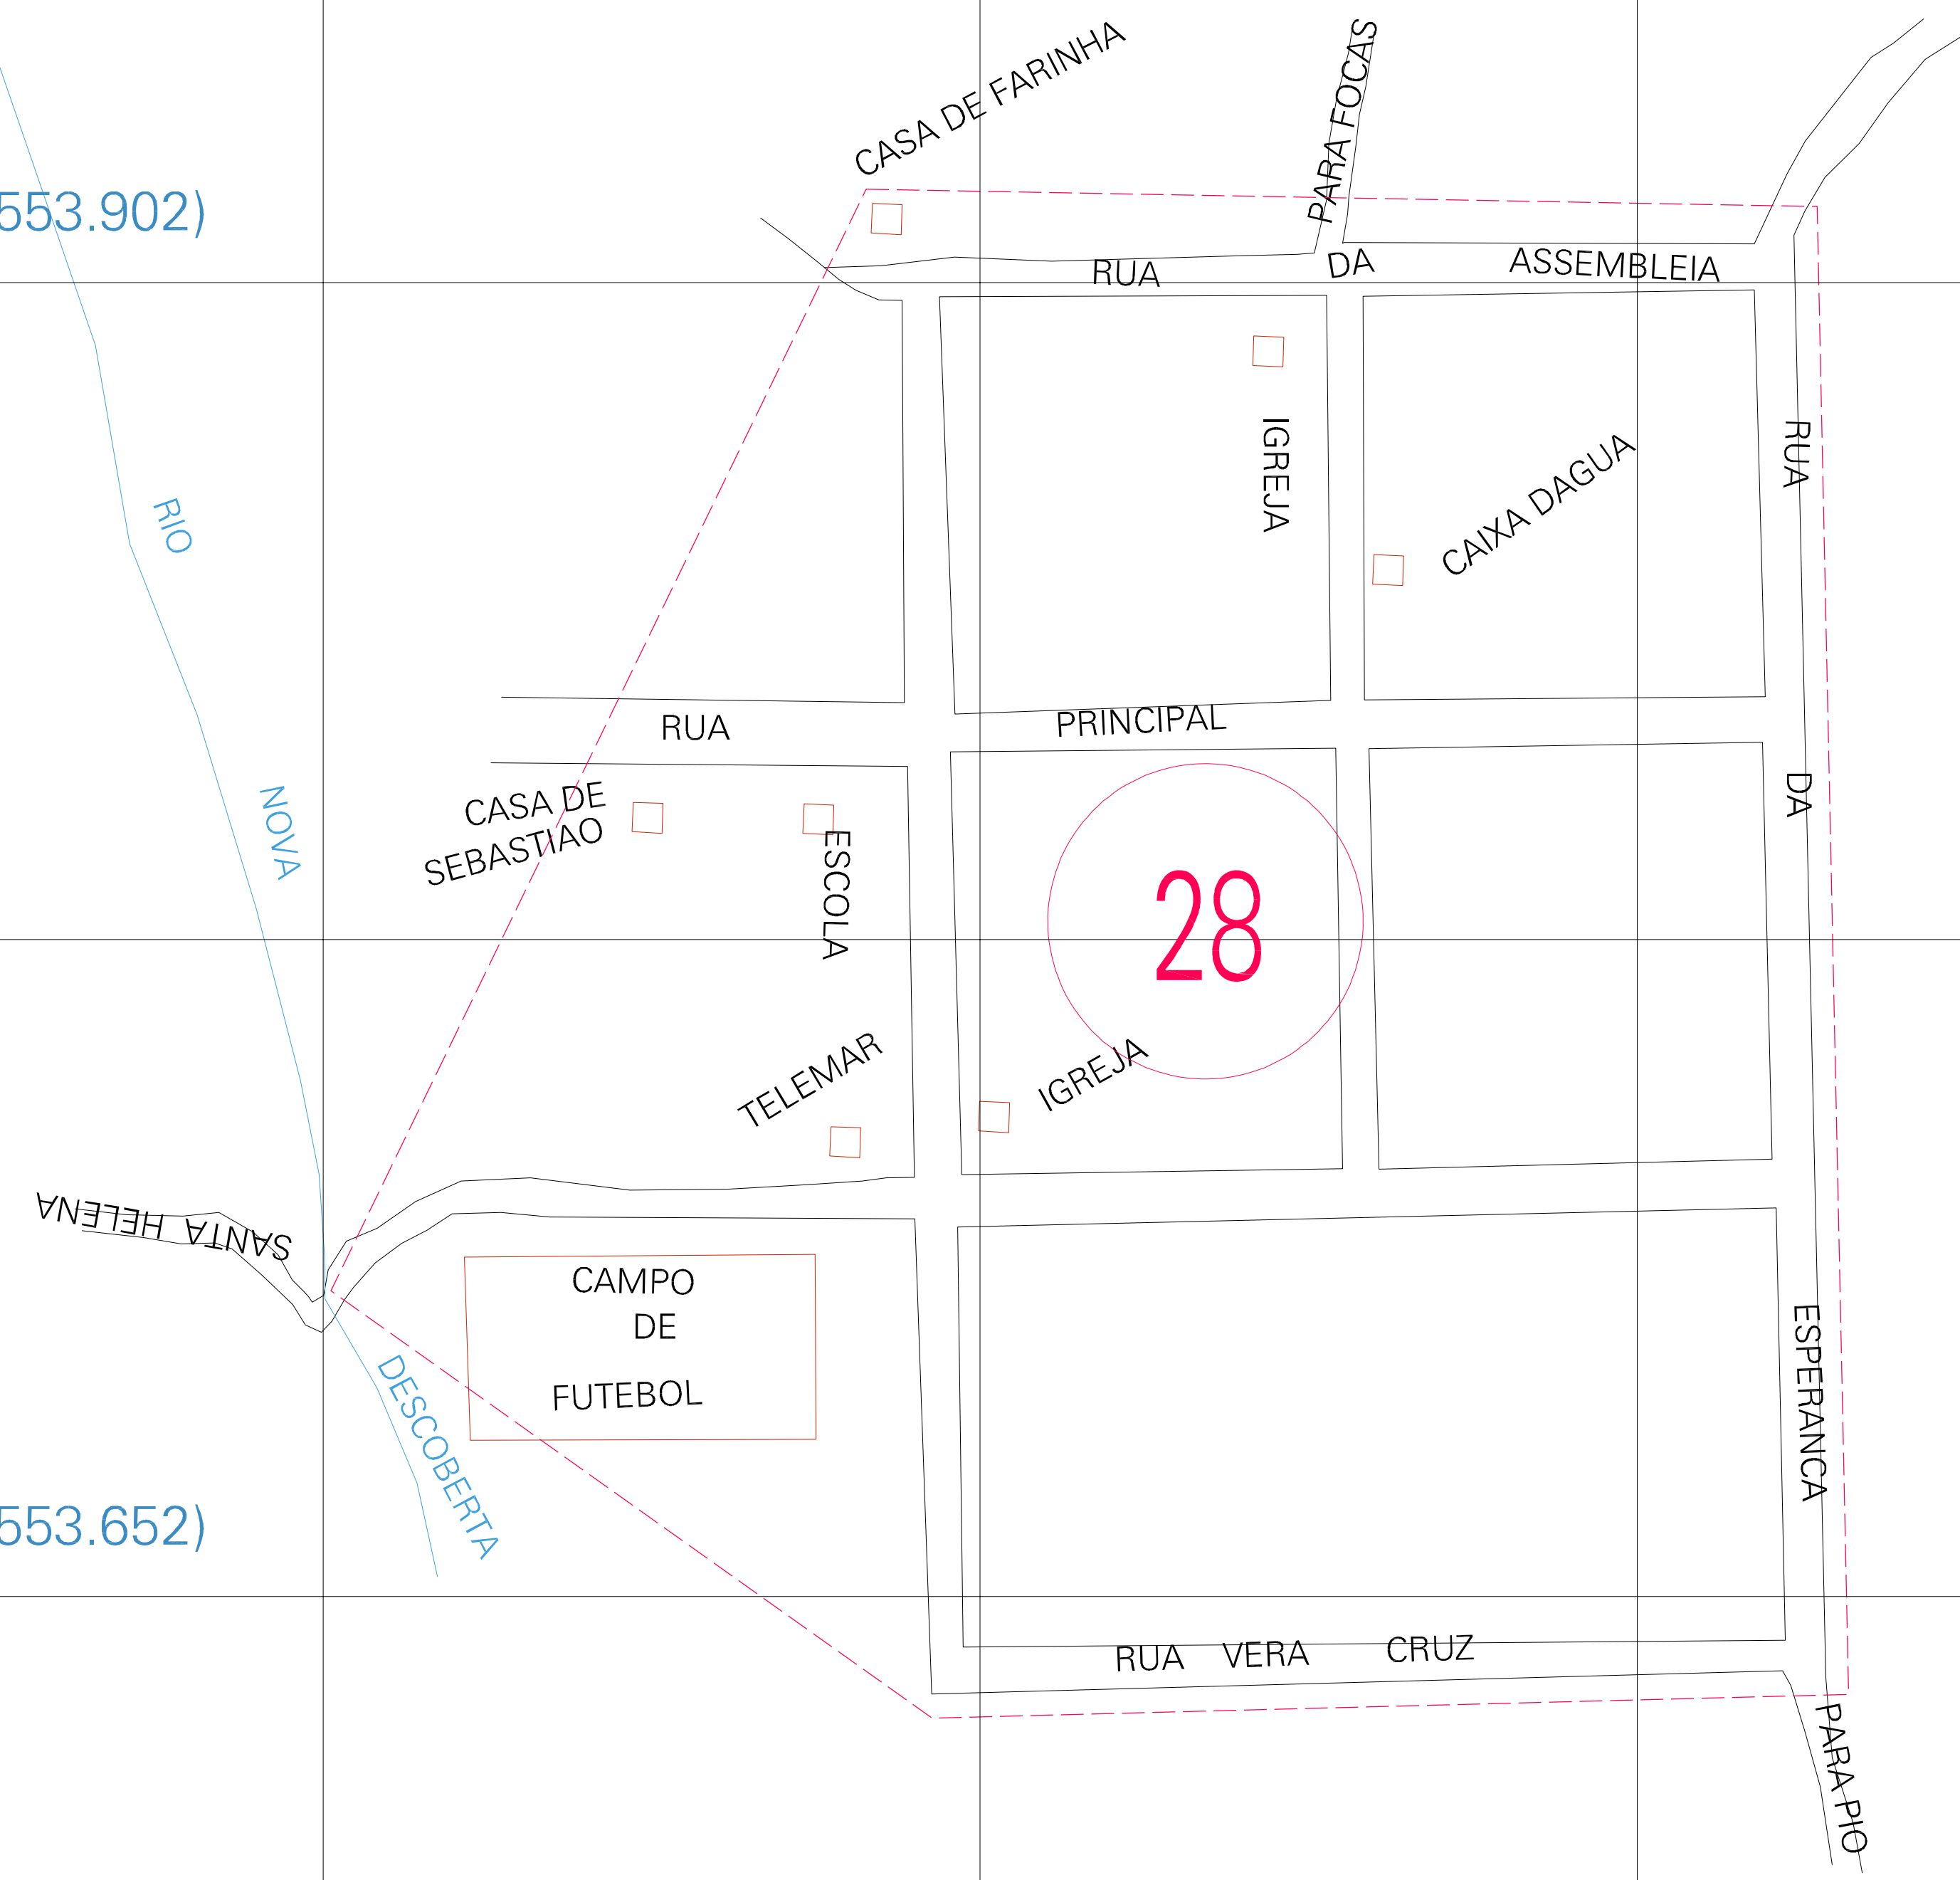

(256.285, 9553.902)

(256.785, 9553.902)

(256.285, 9553.652)

(256.785, 9553.652)

ESTADO DO MARANHÃO  
 Município: 21.05427  
 ITINGA DO MARANHÃO  
 Folha : 01 - 01  
 Arquivo: 210542700005.dgn  
 Limites(km): (256.16, 9553.527) - (256.91, 9554.027)

- LEGENDA**
- LIMITES**
- Município ou Perímetro Urbano
  - Distrito
  - Subdistrito, RA, Zona ou similar
  - Bairro ou similar
  - Sector Censitário
- CODIGOS**
- 22306.06 Distrito (cod. do município + cod. do distrito)
  - 06.06 Subdistrito (cod. do distrito + cod. do subdistrito)
  - 003 Bairro (cod. do bairro no município)
  - 25 Sector (número do setor no distrito ou subdistrito)