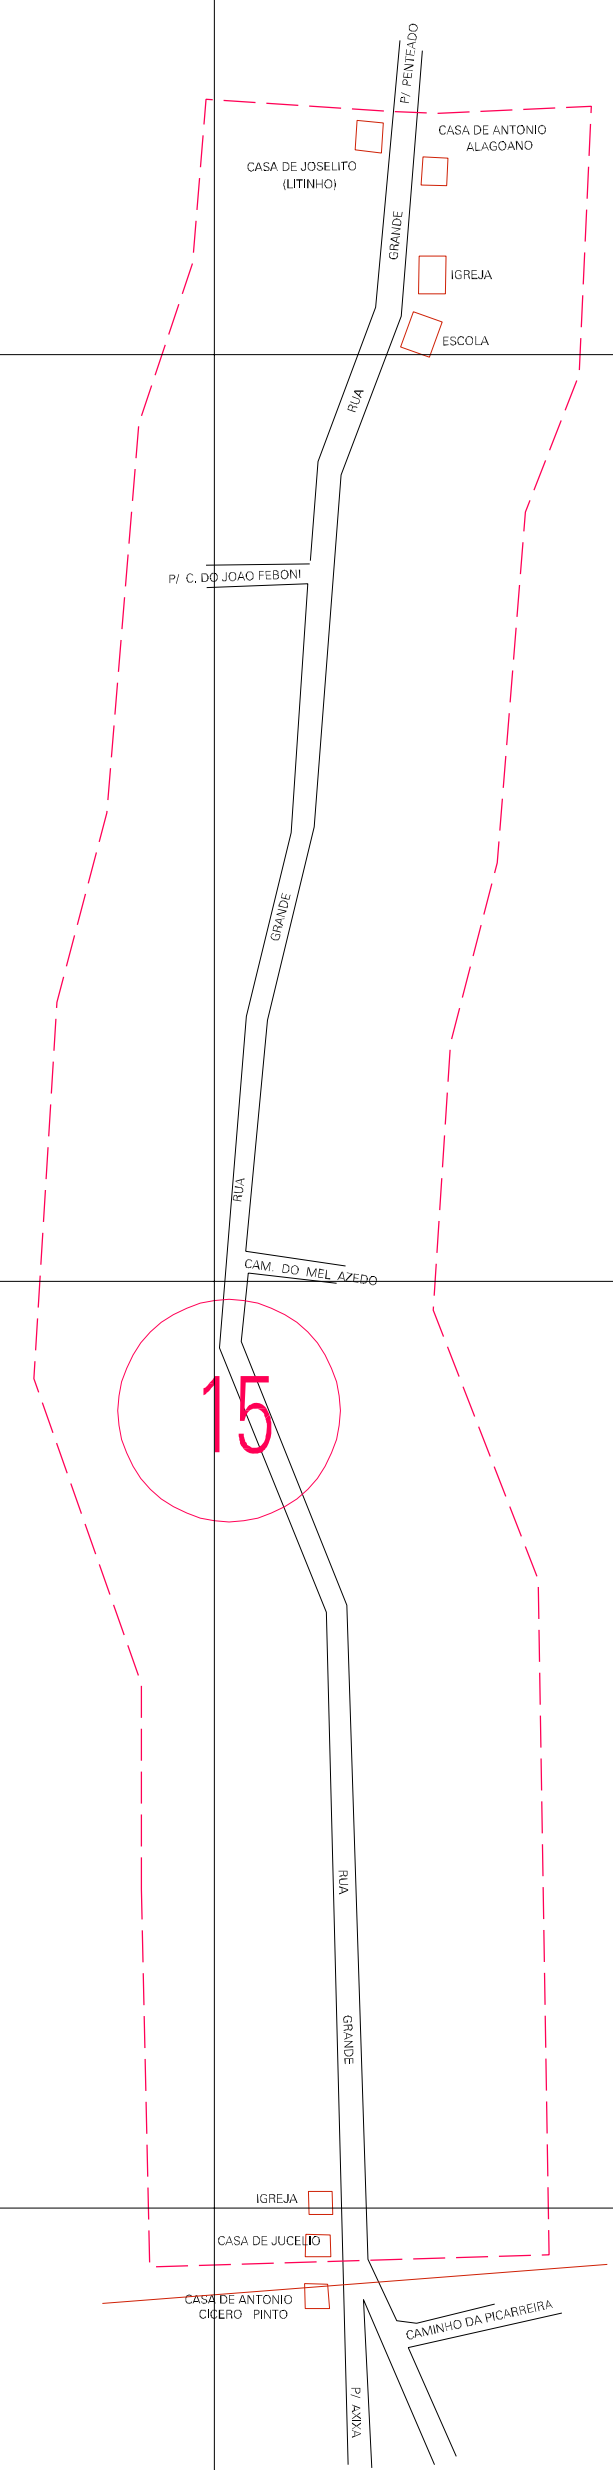

(568.1, 9360.1)

(570.1, 9360.1)

(568.1, 9369.1)

(570.1, 9369.1)

ESTADO DO MARANHÃO
 Município: 21.05450
 JATOBÁ
 Folha : 01 - 01

Arquivo: 210545000006.dgn
 Limites(km): (567.6, 9368.6) - (570.6, 9360.6)

- LEGENDA**
- LIMITES**
- Município ou Perimetro Urbano
 - - - Distrito
 - - - Subdistrito, RA, Zona ou similar
 - - - Bairro ou similar
 - - - Setor Censitário
- CODIGOS**
- 22306.05 Distrito (cod. do município + cod. do distrito)
 - 05.06 Subdistrito (cod. do distrito + cod. do subdistrito)
 - 003 Bairro (cod. do bairro no município)
 - 25 Setor (número do setor no distrito ou subdistrito)

MAPA URBANO DIGITAL
 FOLHA A1