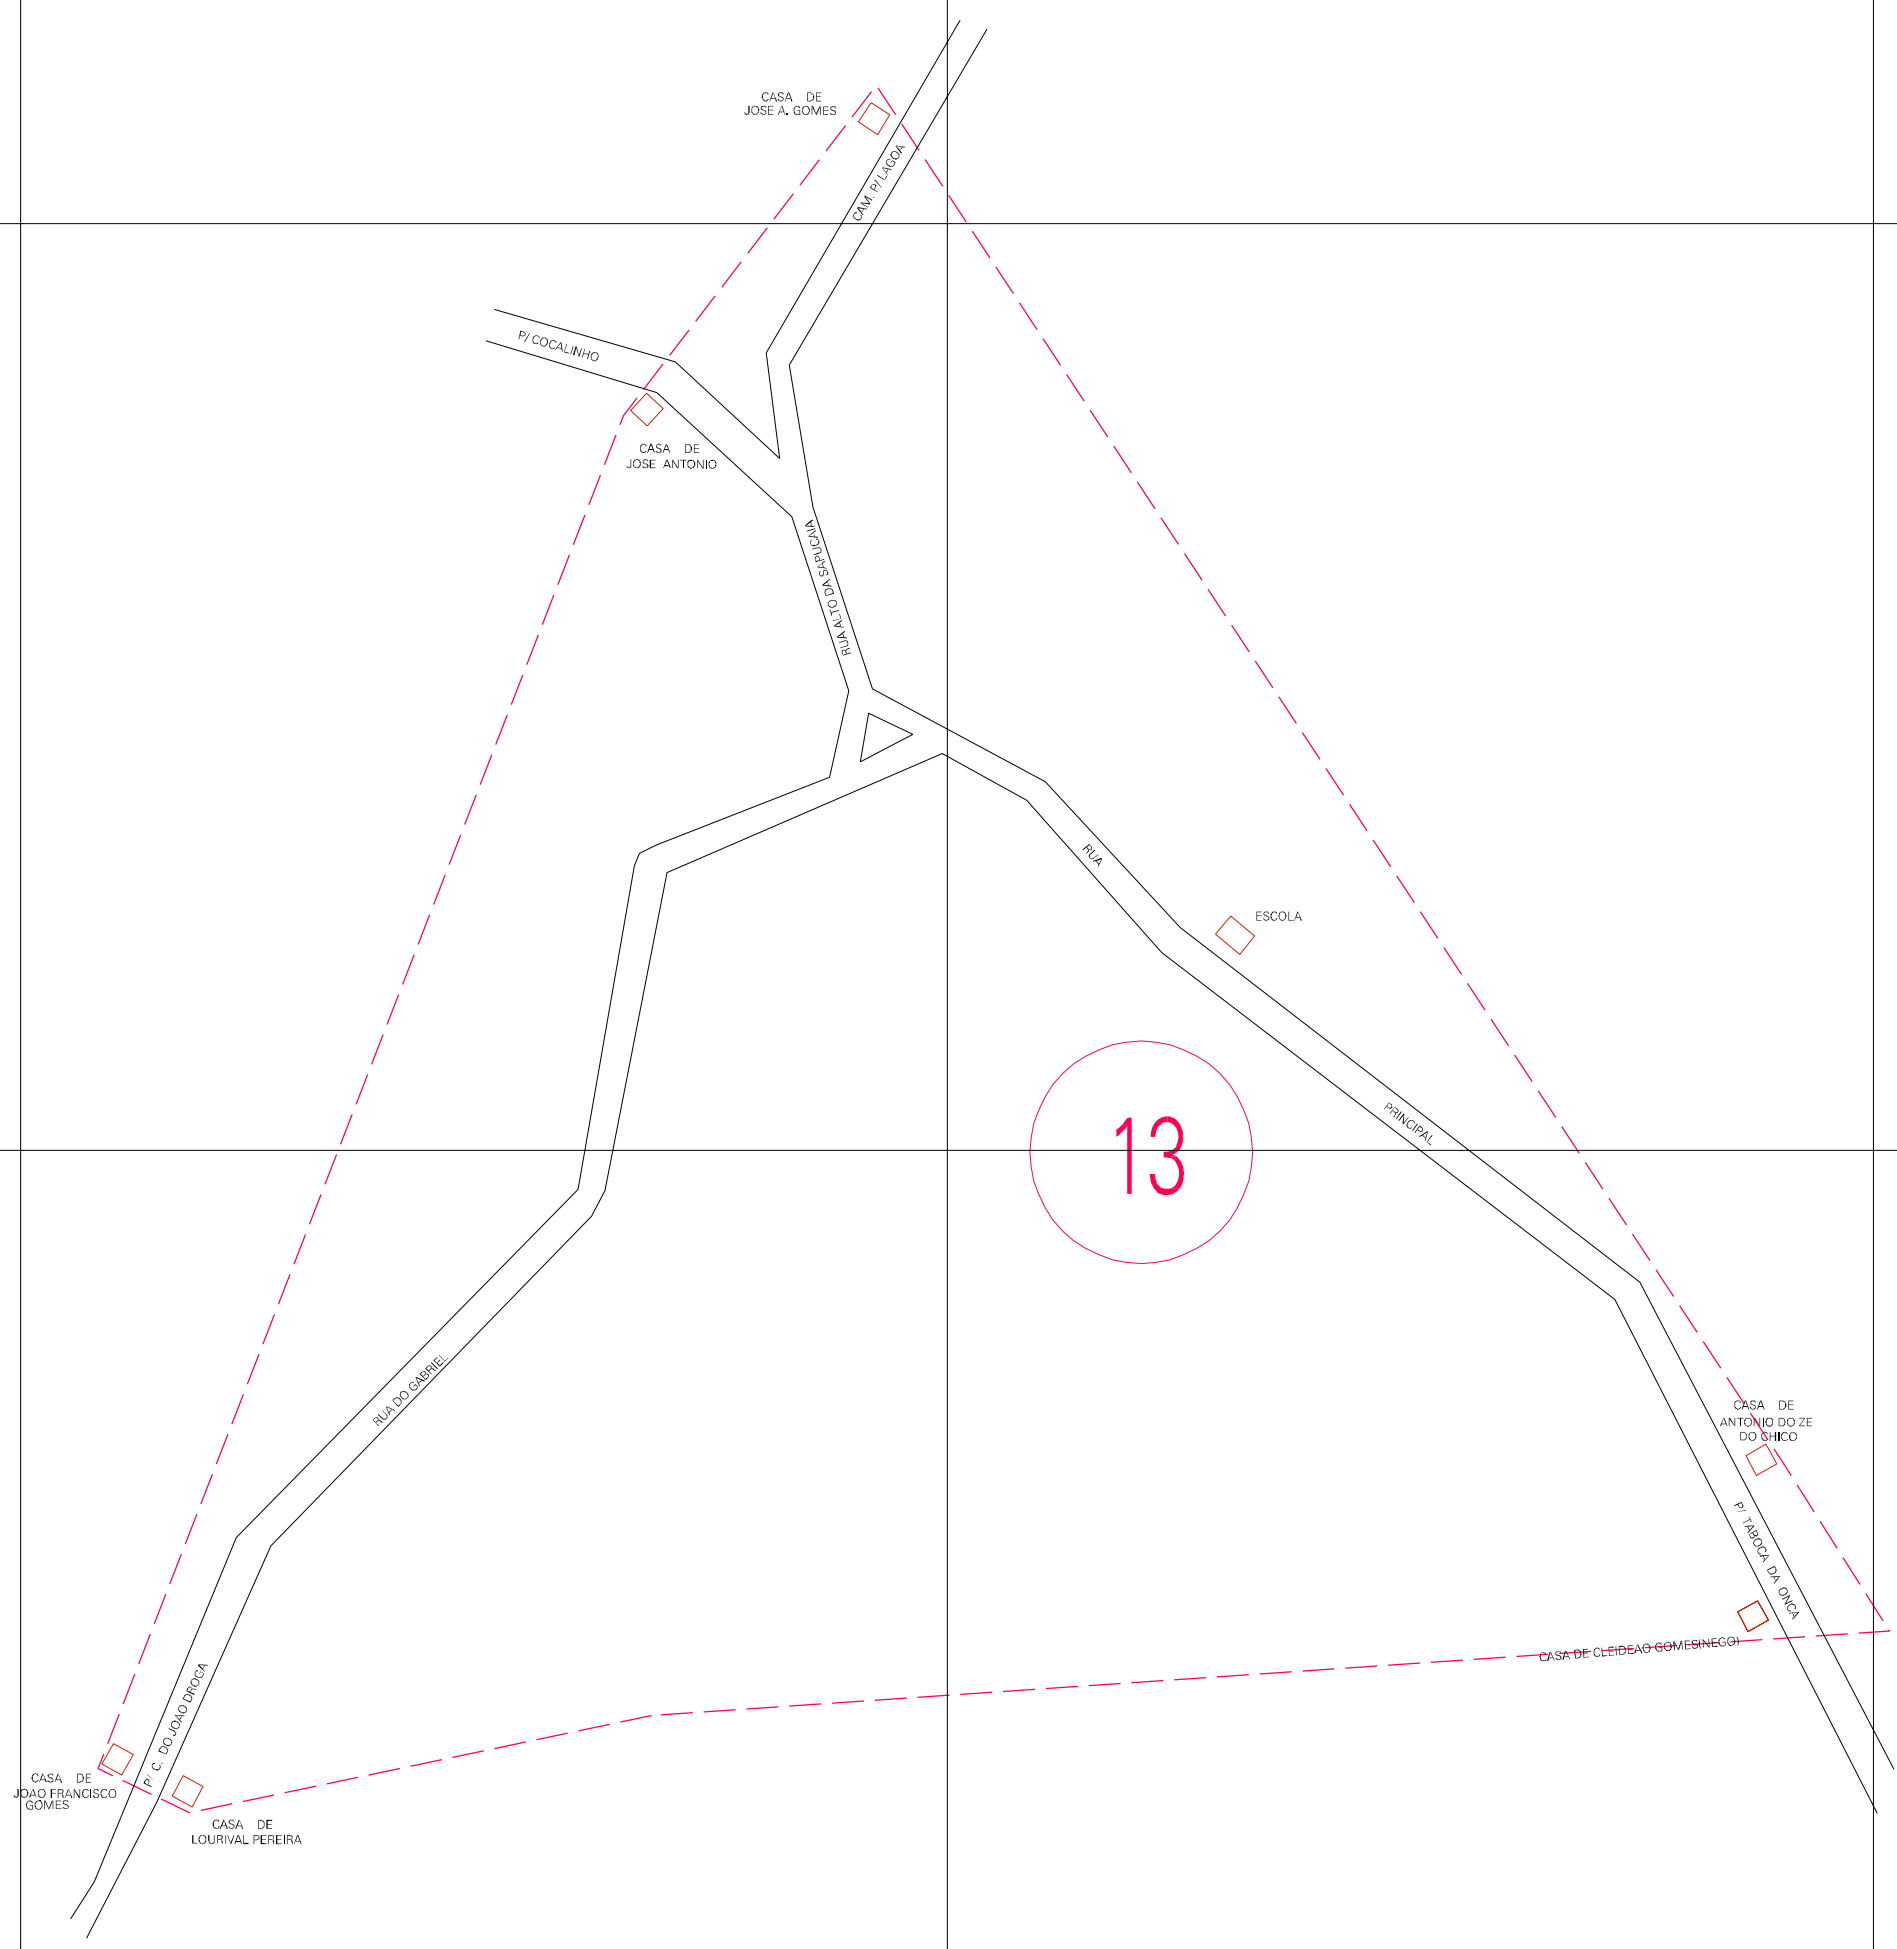

(559.26, 9356.1)

(561.26, 9356.1)

(559.26, 9355.1)

(561.26, 9355.1)

13

ESTADO DO MARANHÃO
 Município: 21.05450
 JATOBÁ
 Folha : 01 - 01

Arquivo: 210545000008.dgn
 Limites(km): (558.76, 9354.6) - (561.76, 9356.6)

- LEGENDA**
- LIMITES**
- Município ou Perímetro Urbano
 - - - Distrito
 - - - Subdistrito, RA, Zona ou similar
 - - - Bairro ou similar
 - - - Setor Censitário
- CODIGOS**
- 22306.05 Distrito (cod. do município + cod. do distrito)
 - 05.08 Subdistrito (cod. do distrito + cod. do subdistrito)
 - 003 Bairro (cod. do bairro no município)
 - 25 Setor (número do setor no distrito ou subdistrito)

MAPA URBANO DIGITAL
 FOLHA A1