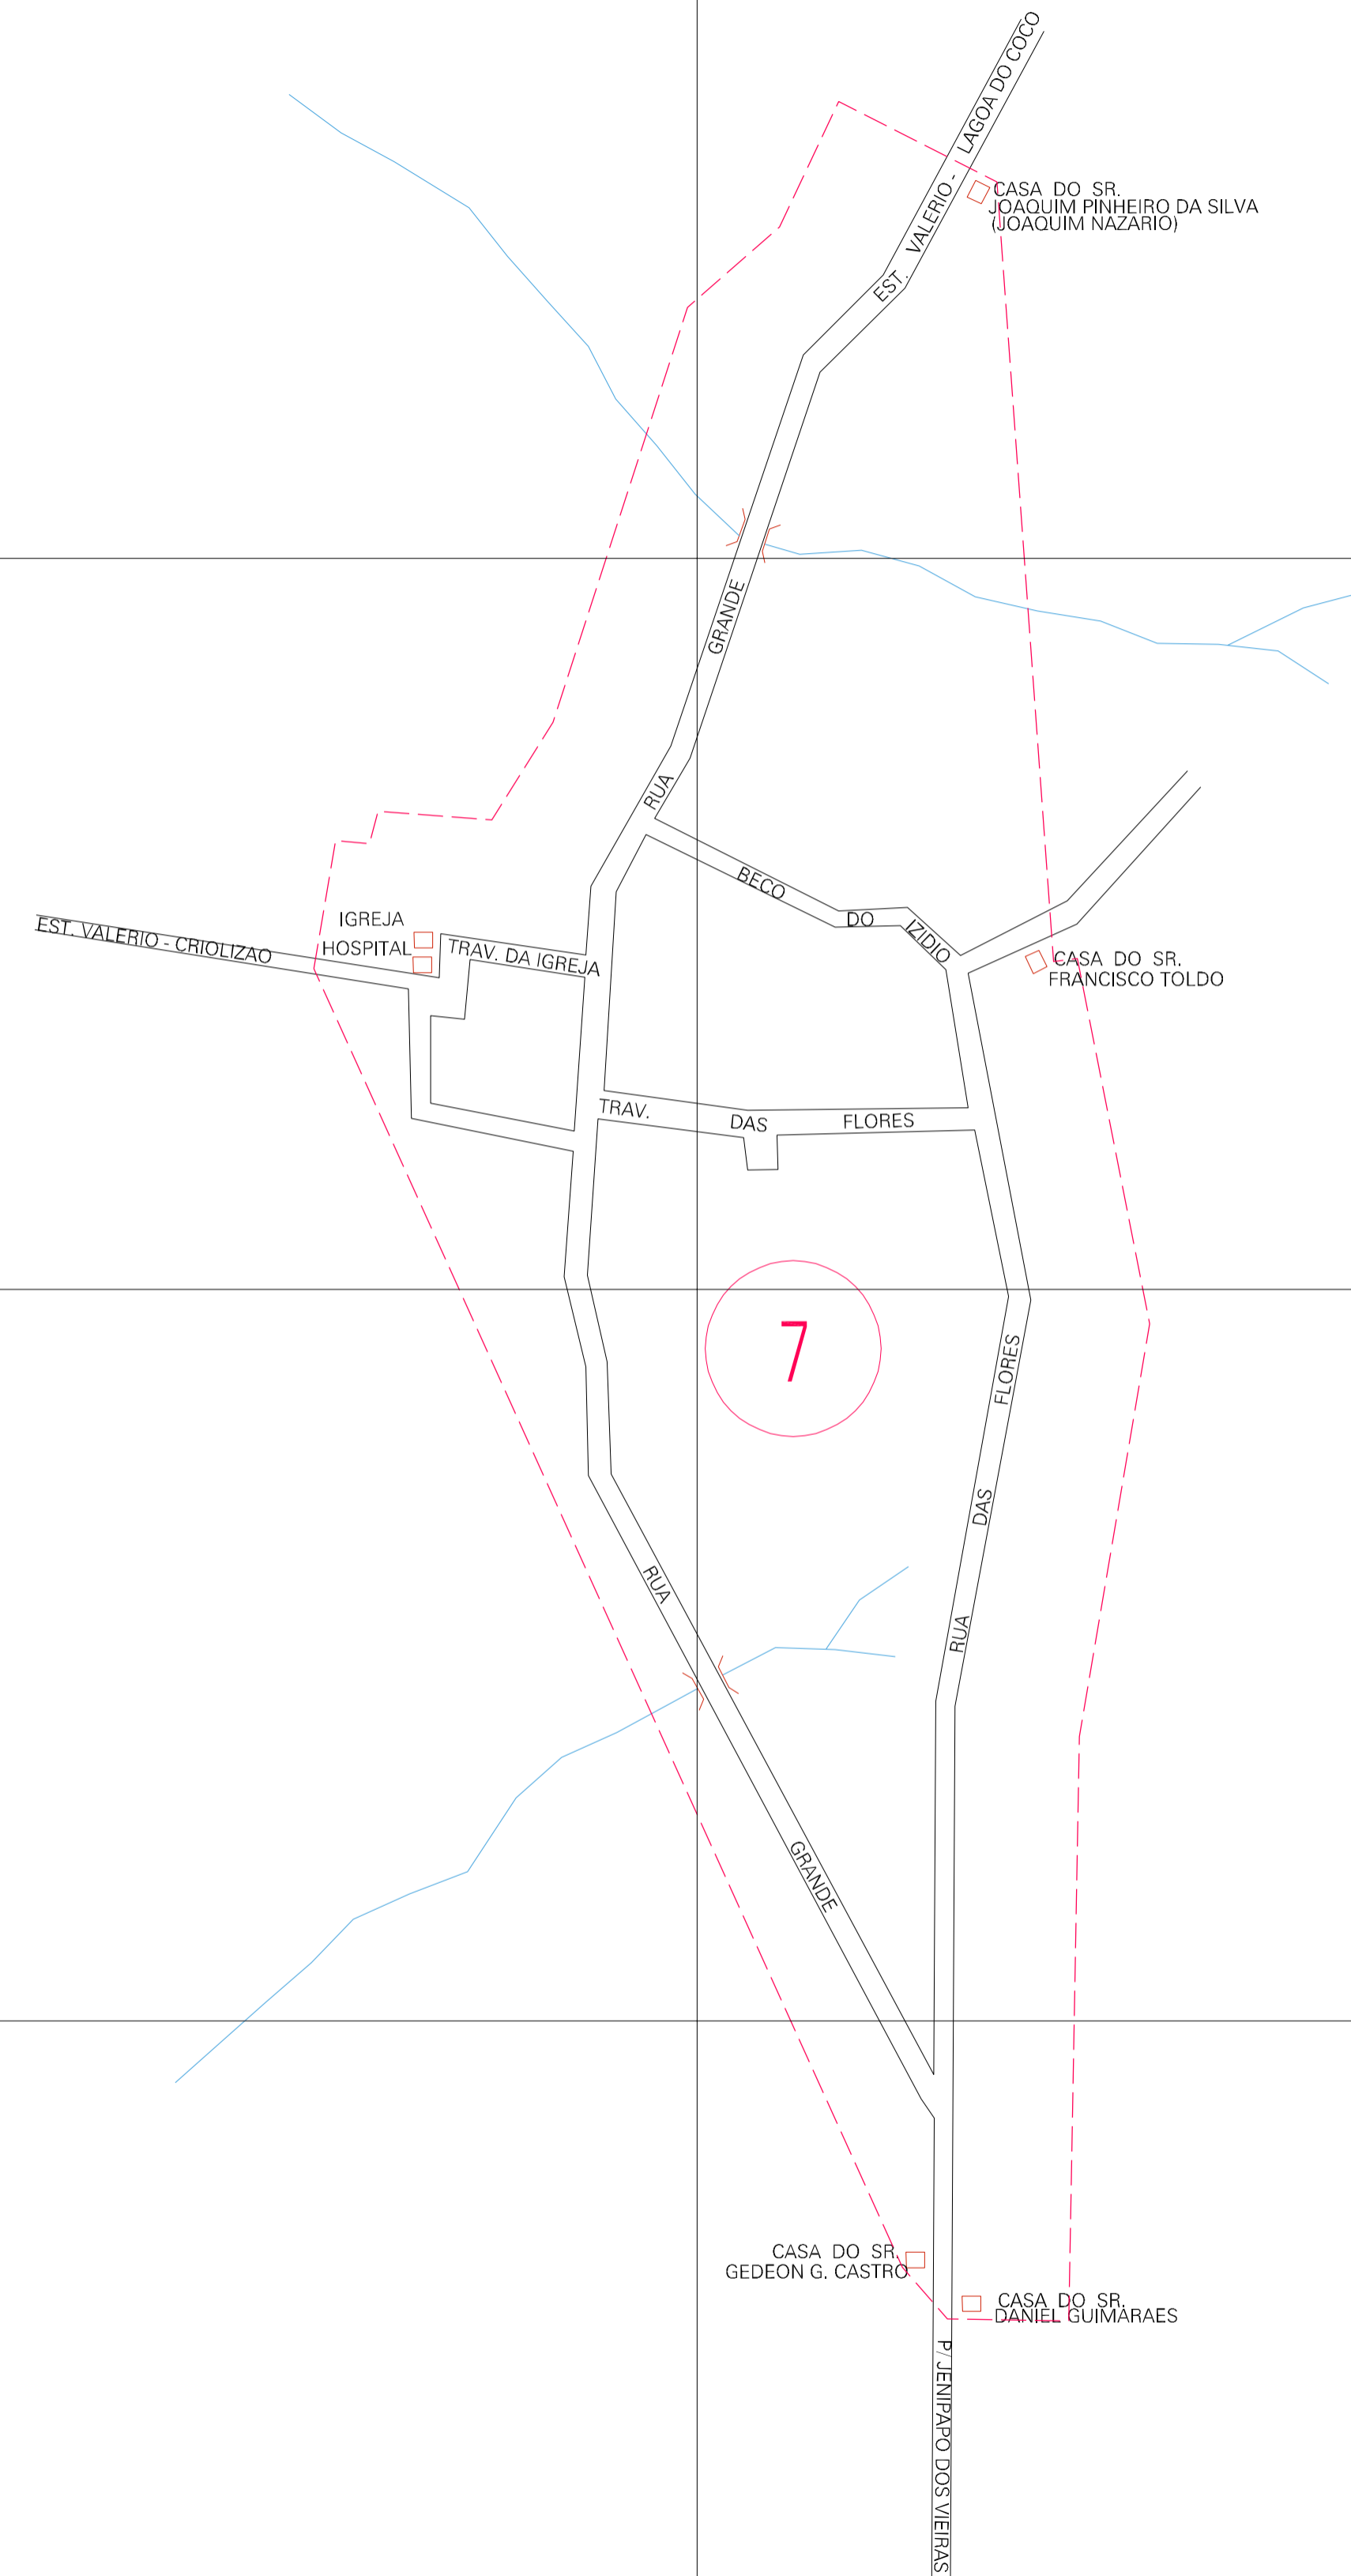

(-0.371, 0.565)

(0.629, 0.565)

(-0.371, 0.065)

(0.629, 0.065)

ESTADO DO MARANHÃO
Município: 21.05476
JENIPAPO DOS VIEIRAS

Folha : 01 - 01

1. **LEGENDA**
2. **LIMITES**
3. Município ou Perímetro Urbano
   - Distrito
   - Subdistrito, RA, Zona ou similar
   - Bairro ou similar
   - Sector Censitário
4. **CODIGOS**
- 22306.05 Distrito (cod. do município + cod. do distrito)
  - 05.06 Subdistrito (cod. do distrito + cod. do subdistrito)
  - 003 Bairro (cod. do bairro no município)
  - 25 Sector (número do setor no distrito ou subdistrito)

MAPA URBANO DIGITAL
FOLHA A1