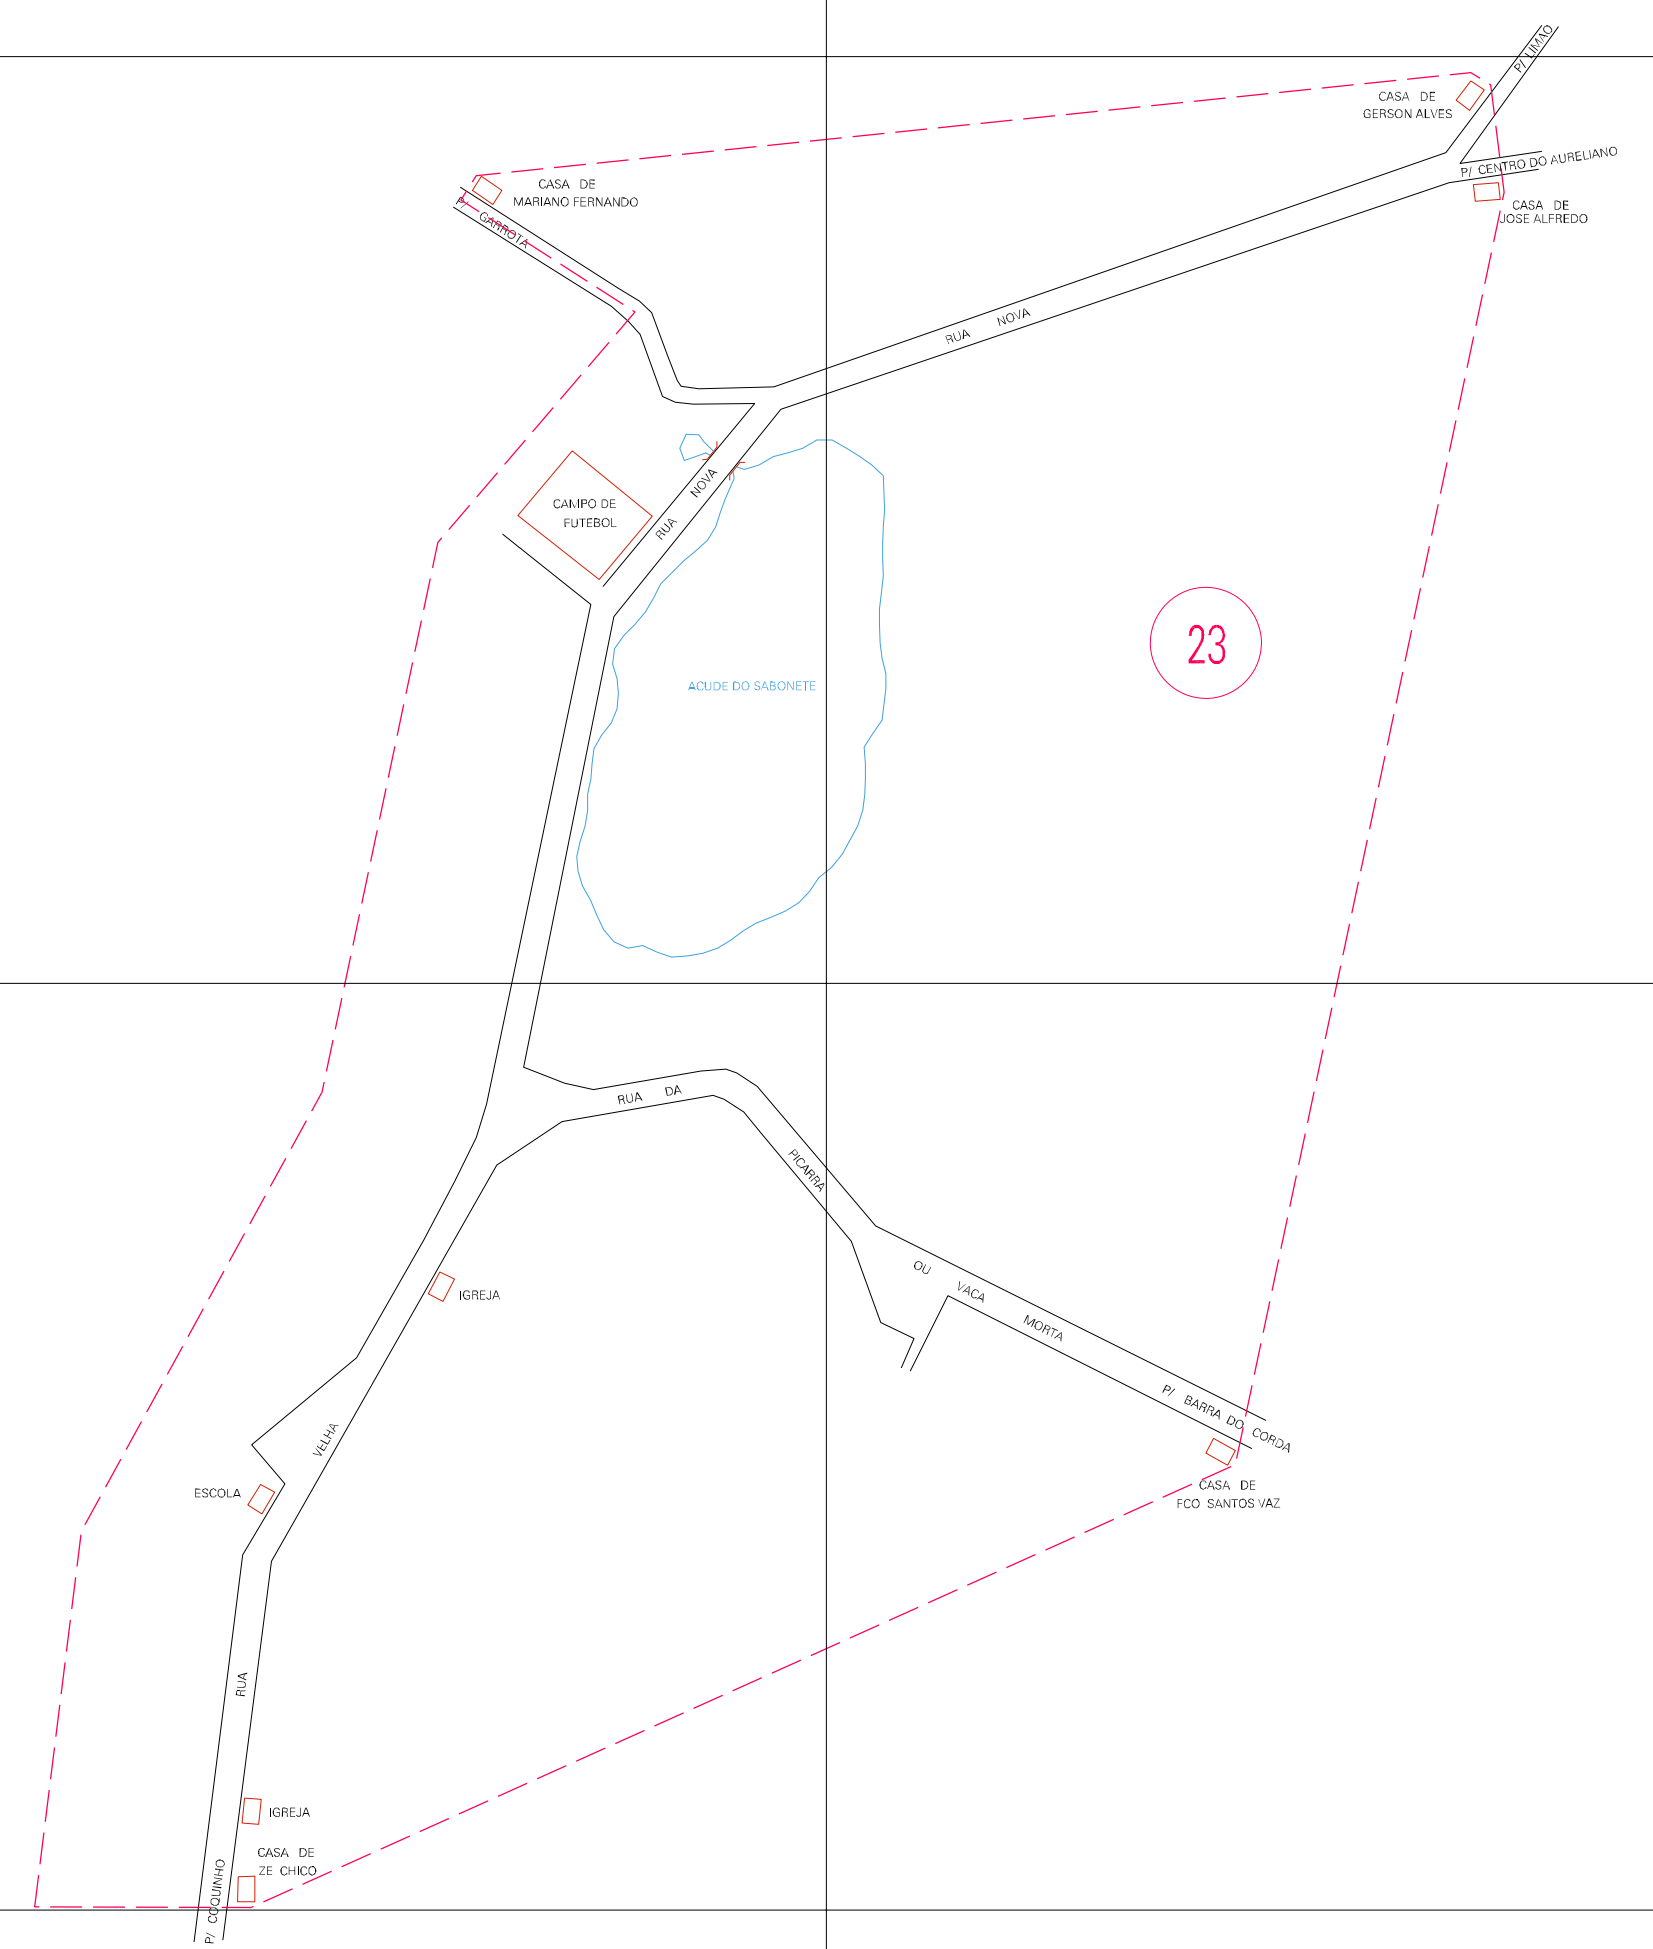

(442.729, 9431.288)

(444.729, 9431.288)

(442.729, 9430.288)

(444.729, 9430.288)

ESTADO DO MARANHÃO
 Município: 21.05476
 JENIPAPO DOS VIEIRAS
 Folha : 01 - 01

Arquivo: 210547600017.dgn
 Limites(km): (442.729, 9429.788) - (445.229, 9431.788)

- LEGENDA**
- LIMITES**
- Município ou Perímetro Urbano
 - Distrito
 - Subdistrito, RA, Zona ou similar
 - Bairro ou similar
 - Setor Censitário
- CODIGOS**
- 22306.05 Distrito (cod. do município + cod. do distrito)
 - 05.08 Subdistrito (cod. do distrito + cod. do subdistrito)
 - 003 Bairro (cod. do bairro no município)
 - 25 Setor (número do setor no distrito ou subdistrito)

MAPA URBANO DIGITAL
 FOLHA A1