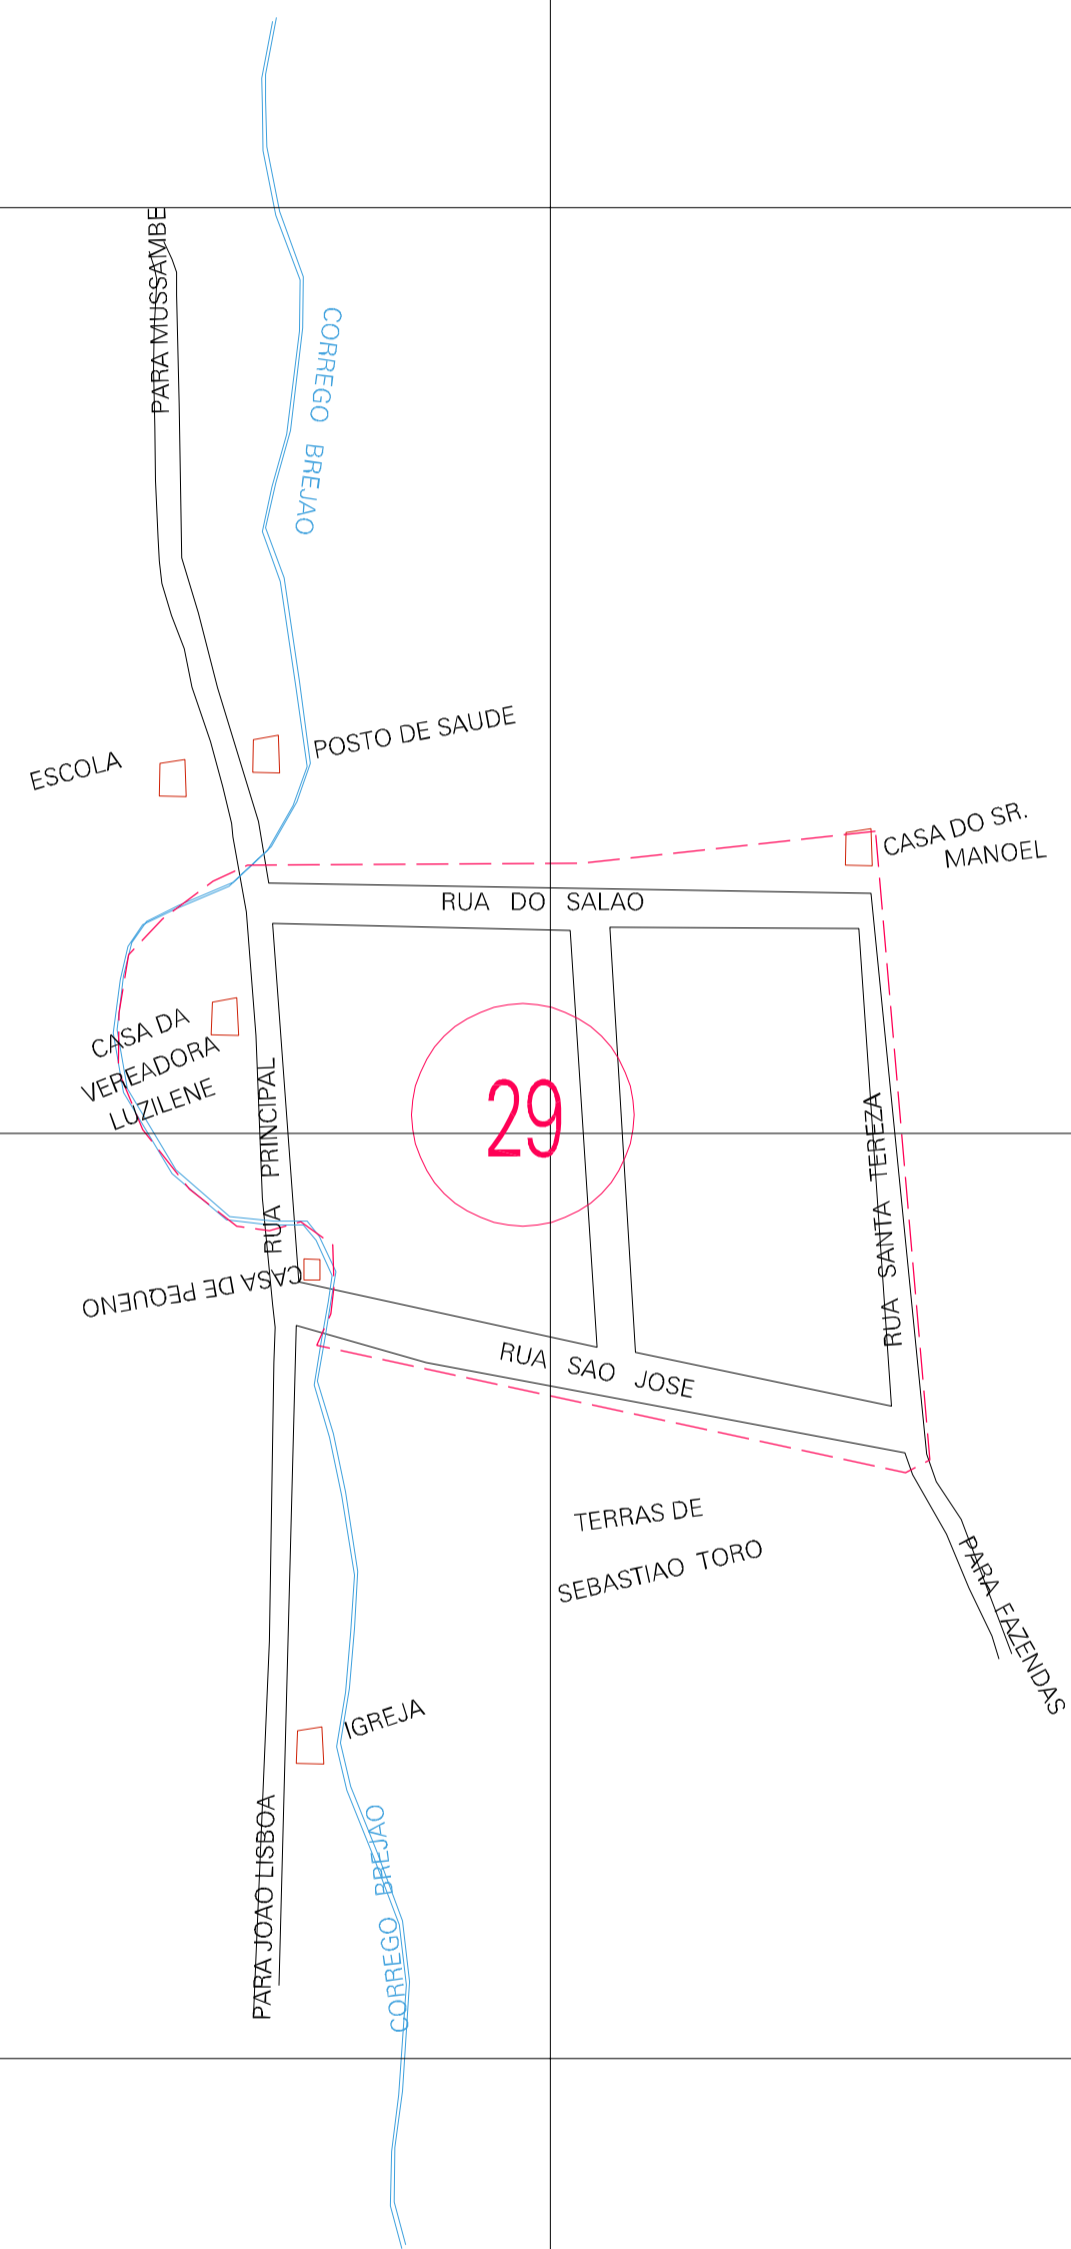

(255.607, 9421.493)

(256.607, 9421.493)

(255.607, 9420.993)

(256.607, 9420.993)

ESTADO DO MARANHÃO
 Município: 21.05500
 JOÃO LISBOA
 Folha : 01 - 01

Arquivo: 210550000032.dgn
 Limites(km): (255.357, 9420.743) - (256.657, 9421.743)

- LEGENDA**
- LIMITES**
- Município ou Perímetro Urbano
 - Distrito
 - Subdistrito, RA, Zona ou similar
 - Bairro ou similar
 - Sector Censitário
- CODIGOS**
- 22306.05 Distrito (cod. do município + cod. do distrito)
 - 05.06 Subdistrito (cod. do distrito + cod. do subdistrito)
 - 003 Bairro (cod. do bairro no município)
 - 25 Sector (número do sector no distrito ou subdistrito)