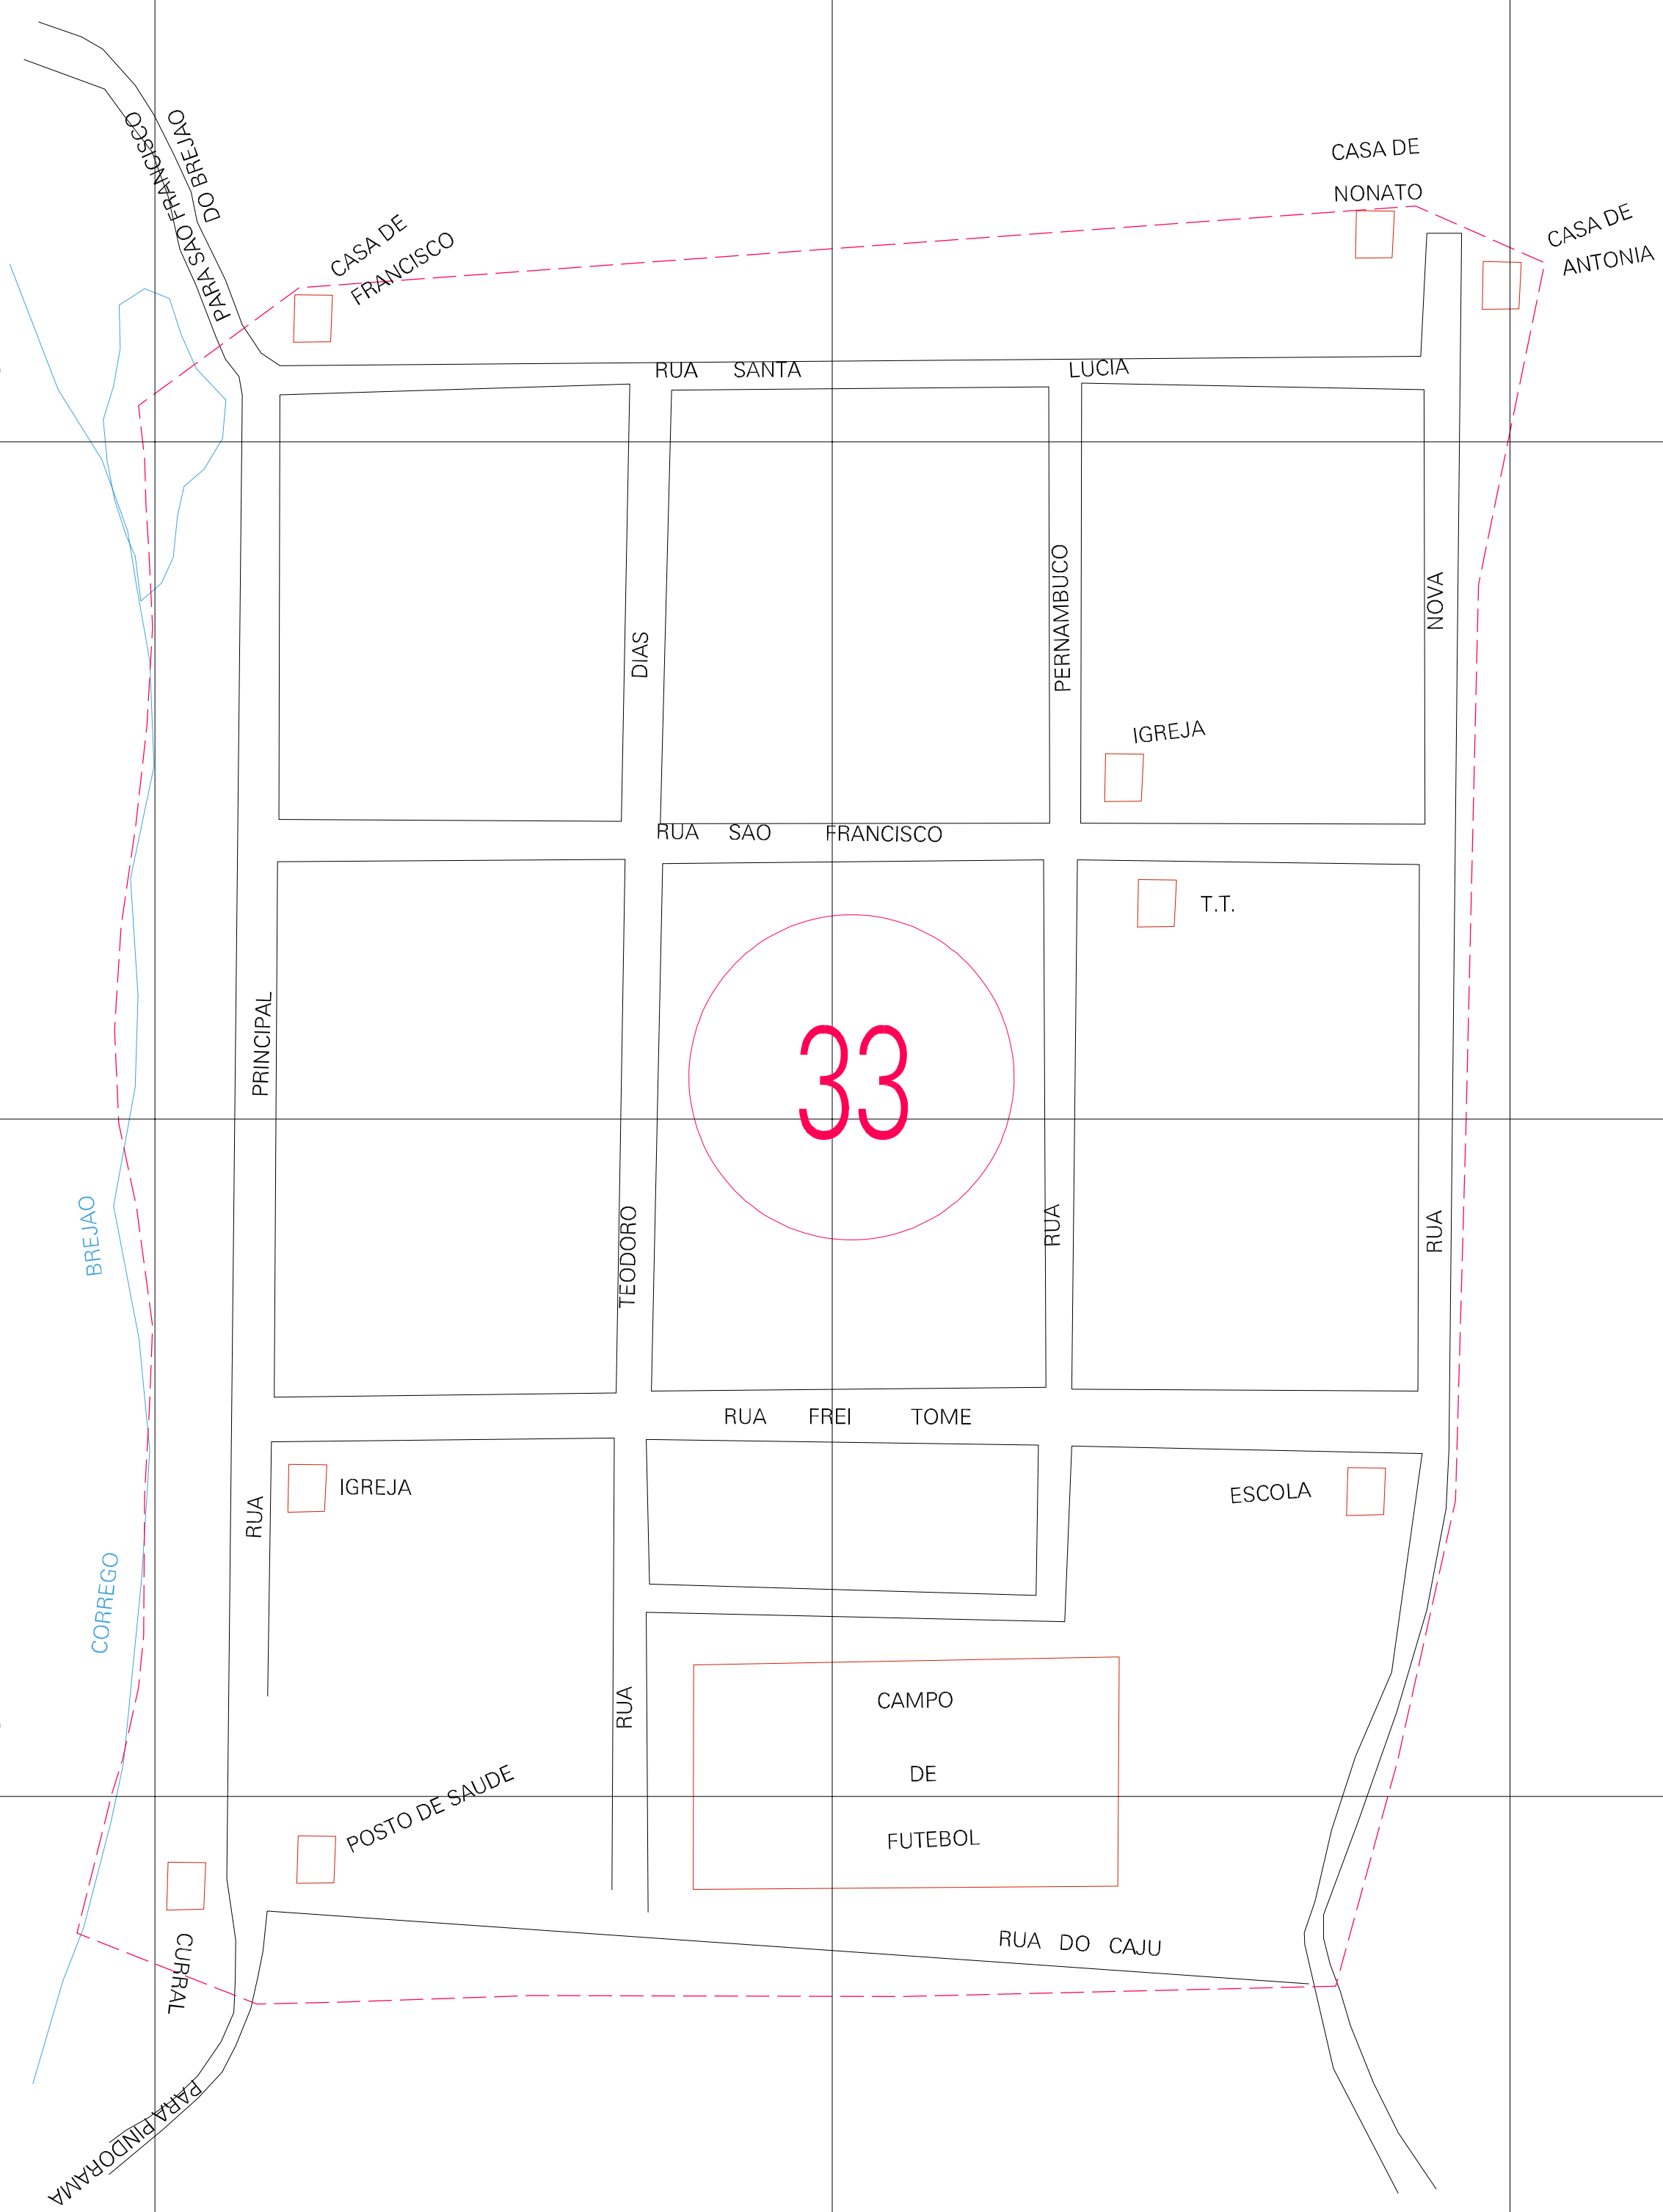

(263.405, 9431.49)

(263.905, 9431.49)

(263.405, 9431.24)

(263.905, 9431.24)

ESTADO DO MARANHÃO
 Município: 21.05500
 JOÃO LISBOA
 Folha : 01 - 01

Arquivo: 210550000033.agn
 Limite(km): (263.28, 9431.115) - (264.03, 9431.615)

- LEGENDA**
- LIMITES**
- Município ou Perímetro Urbano
 - Distrito
 - Subdistrito, RA, Zona ou similar
 - Bairro ou similar
 - Sector Censitário
- CODIGOS**
- 22306.05 Distrito (cod. do município + cod. do distrito)
 - 05.06 Subdistrito (cod. do distrito + cod. do subdistrito)
 - 003 Bairro (cod. do bairro no município)
 - 25 Sector (número do setor no distrito ou subdistrito)

MAPA URBANO DIGITAL
FOLHA A1