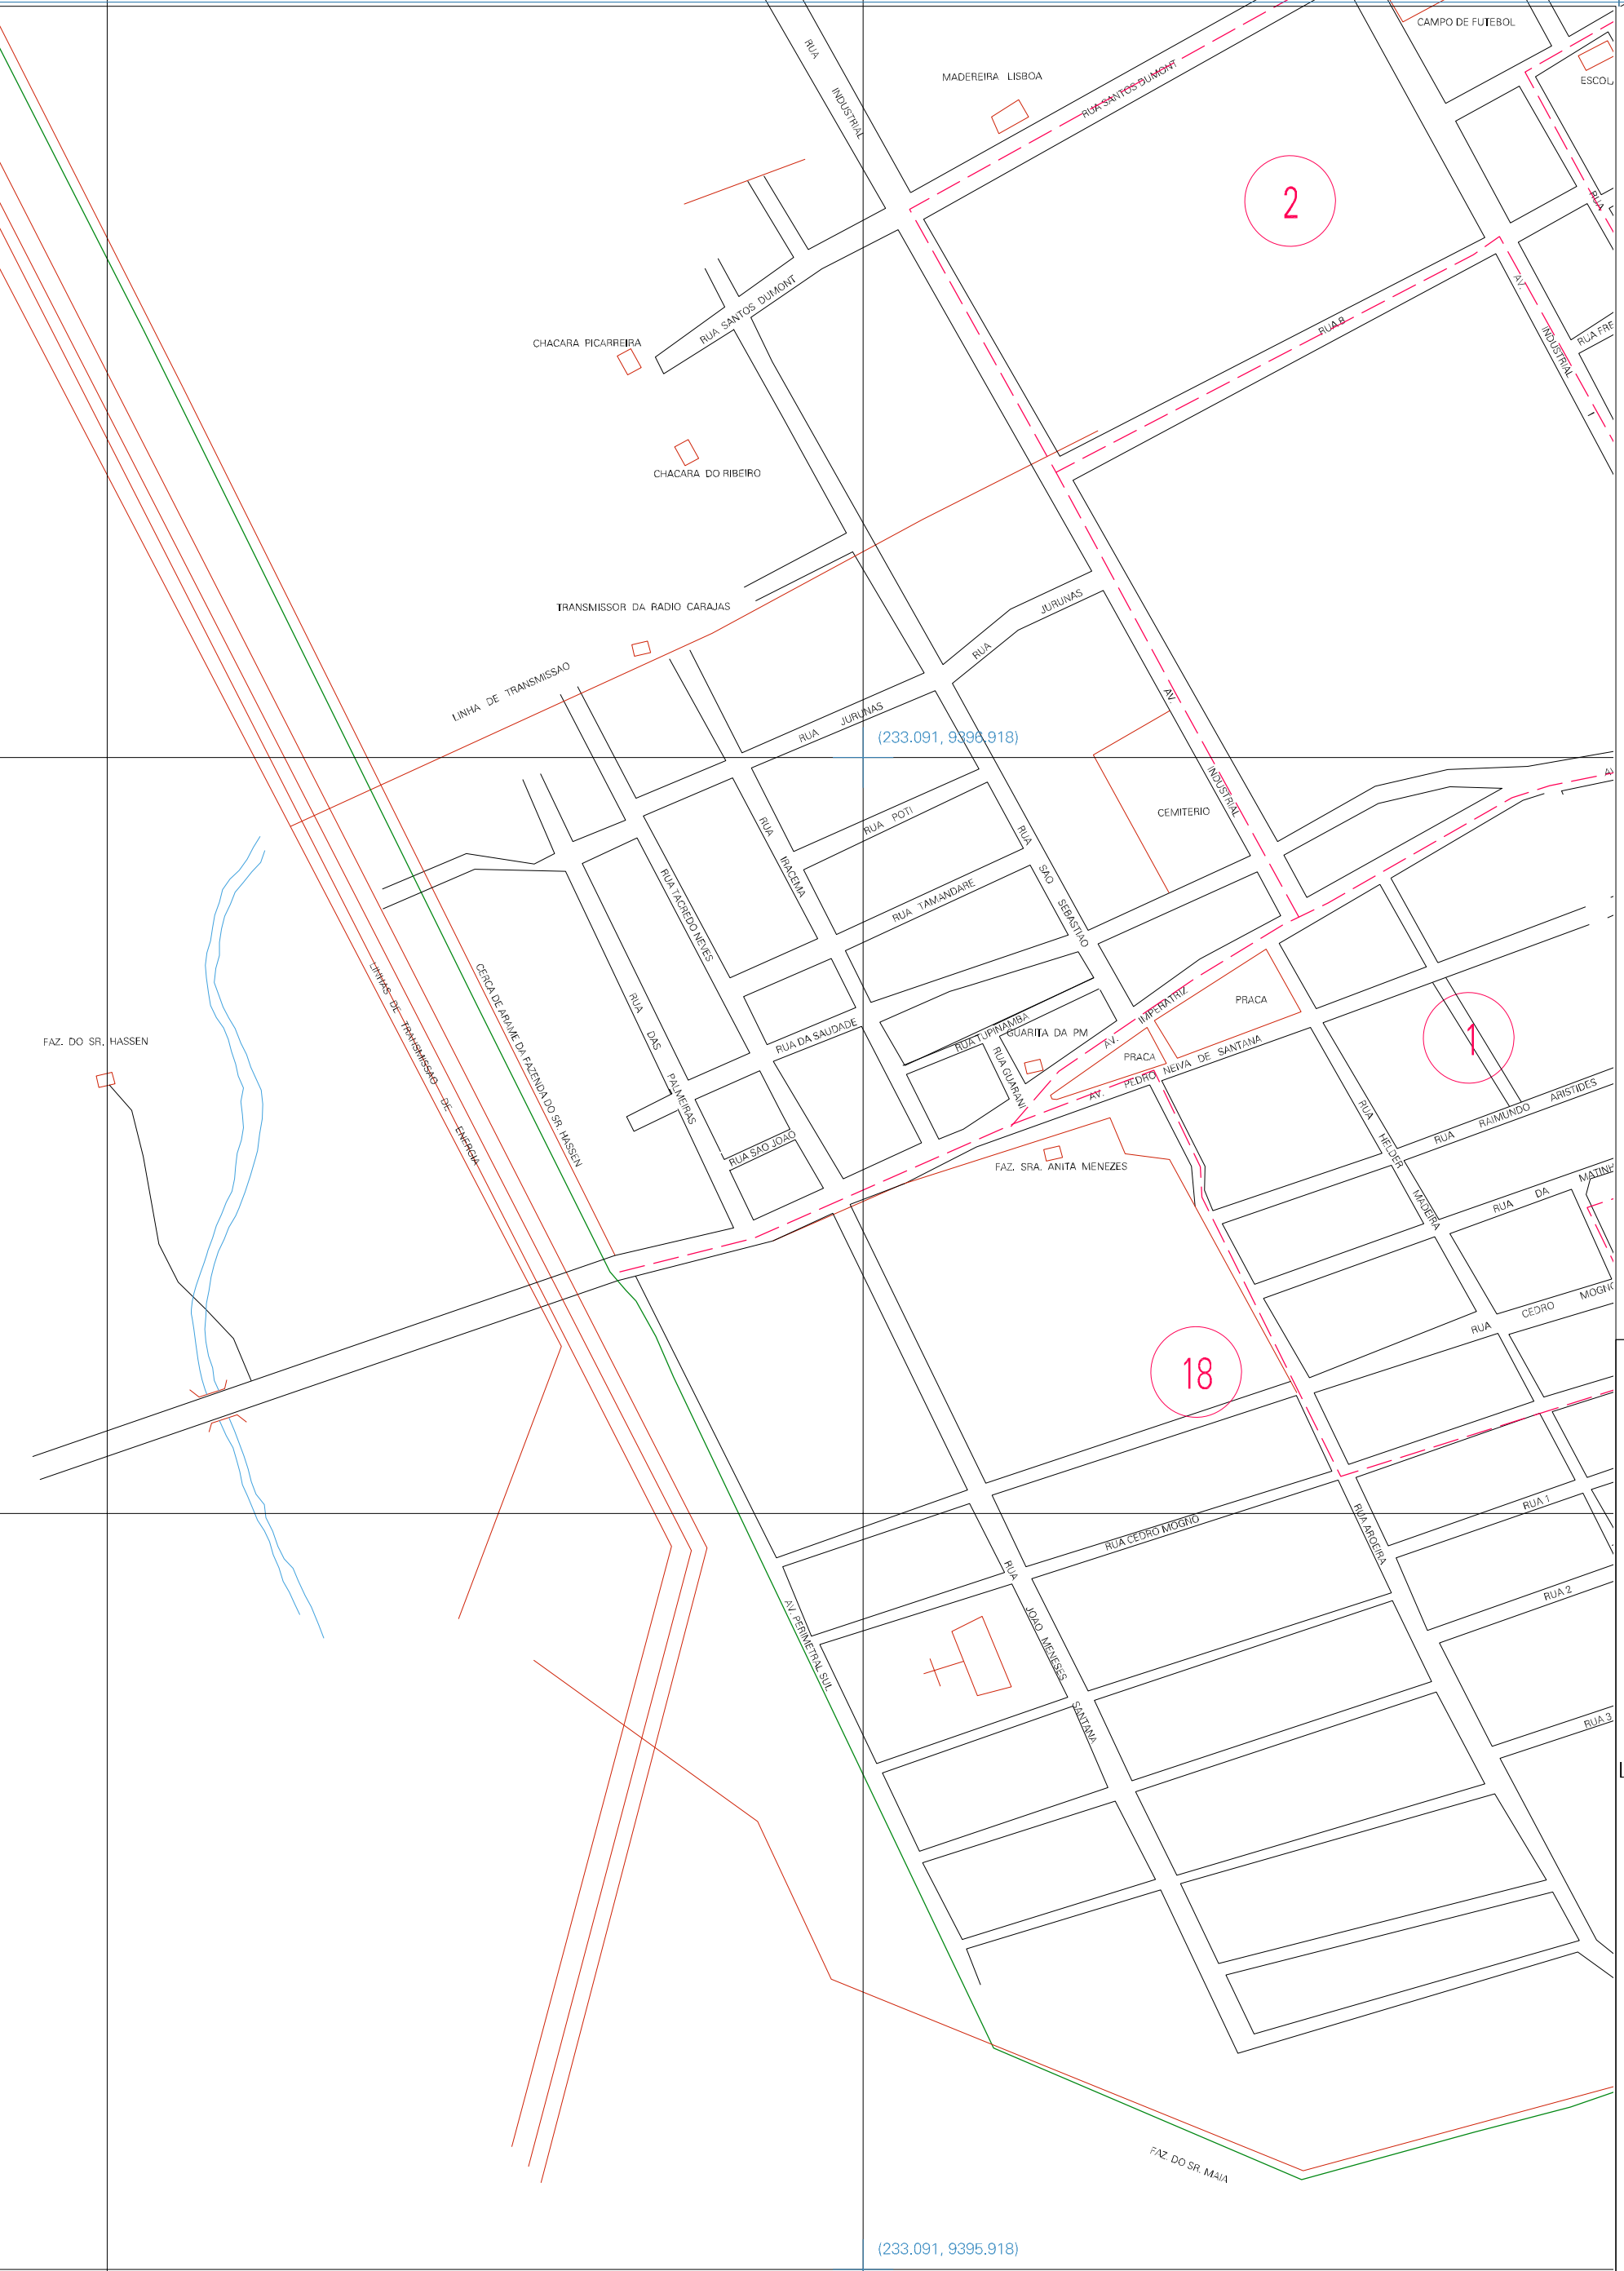

(231.091, 9396.918)

(231.091, 9396.918)

ESTADO DO MARANHÃO
 Município: 21.05500
 JOÃO LISBOA
 Folha : 02 - 01

Arquivo: 2105500.dgn
 Limites(km): (230.591, 9395.418) - (233.591, 9397.418)

- LEGENDA**
- LIMITES**
- Município ou Perímetro Urbano
 - Distrito
 - Subdistrito, FA, Zona ou similar
 - Bairro ou similar
 - Setor Censitário
- CODIGOS**
- 22306.05 Distrito (cod. do município + cod. do distrito)
 - 05.08 Subdistrito (cod. do distrito + cod. do subdistrito)
 - 003 Bairro (cod. do bairro no município)
 - 25 Setor (número do setor no distrito ou subdistrito)

MAPA URBANO DIGITAL
 FOLHA A1