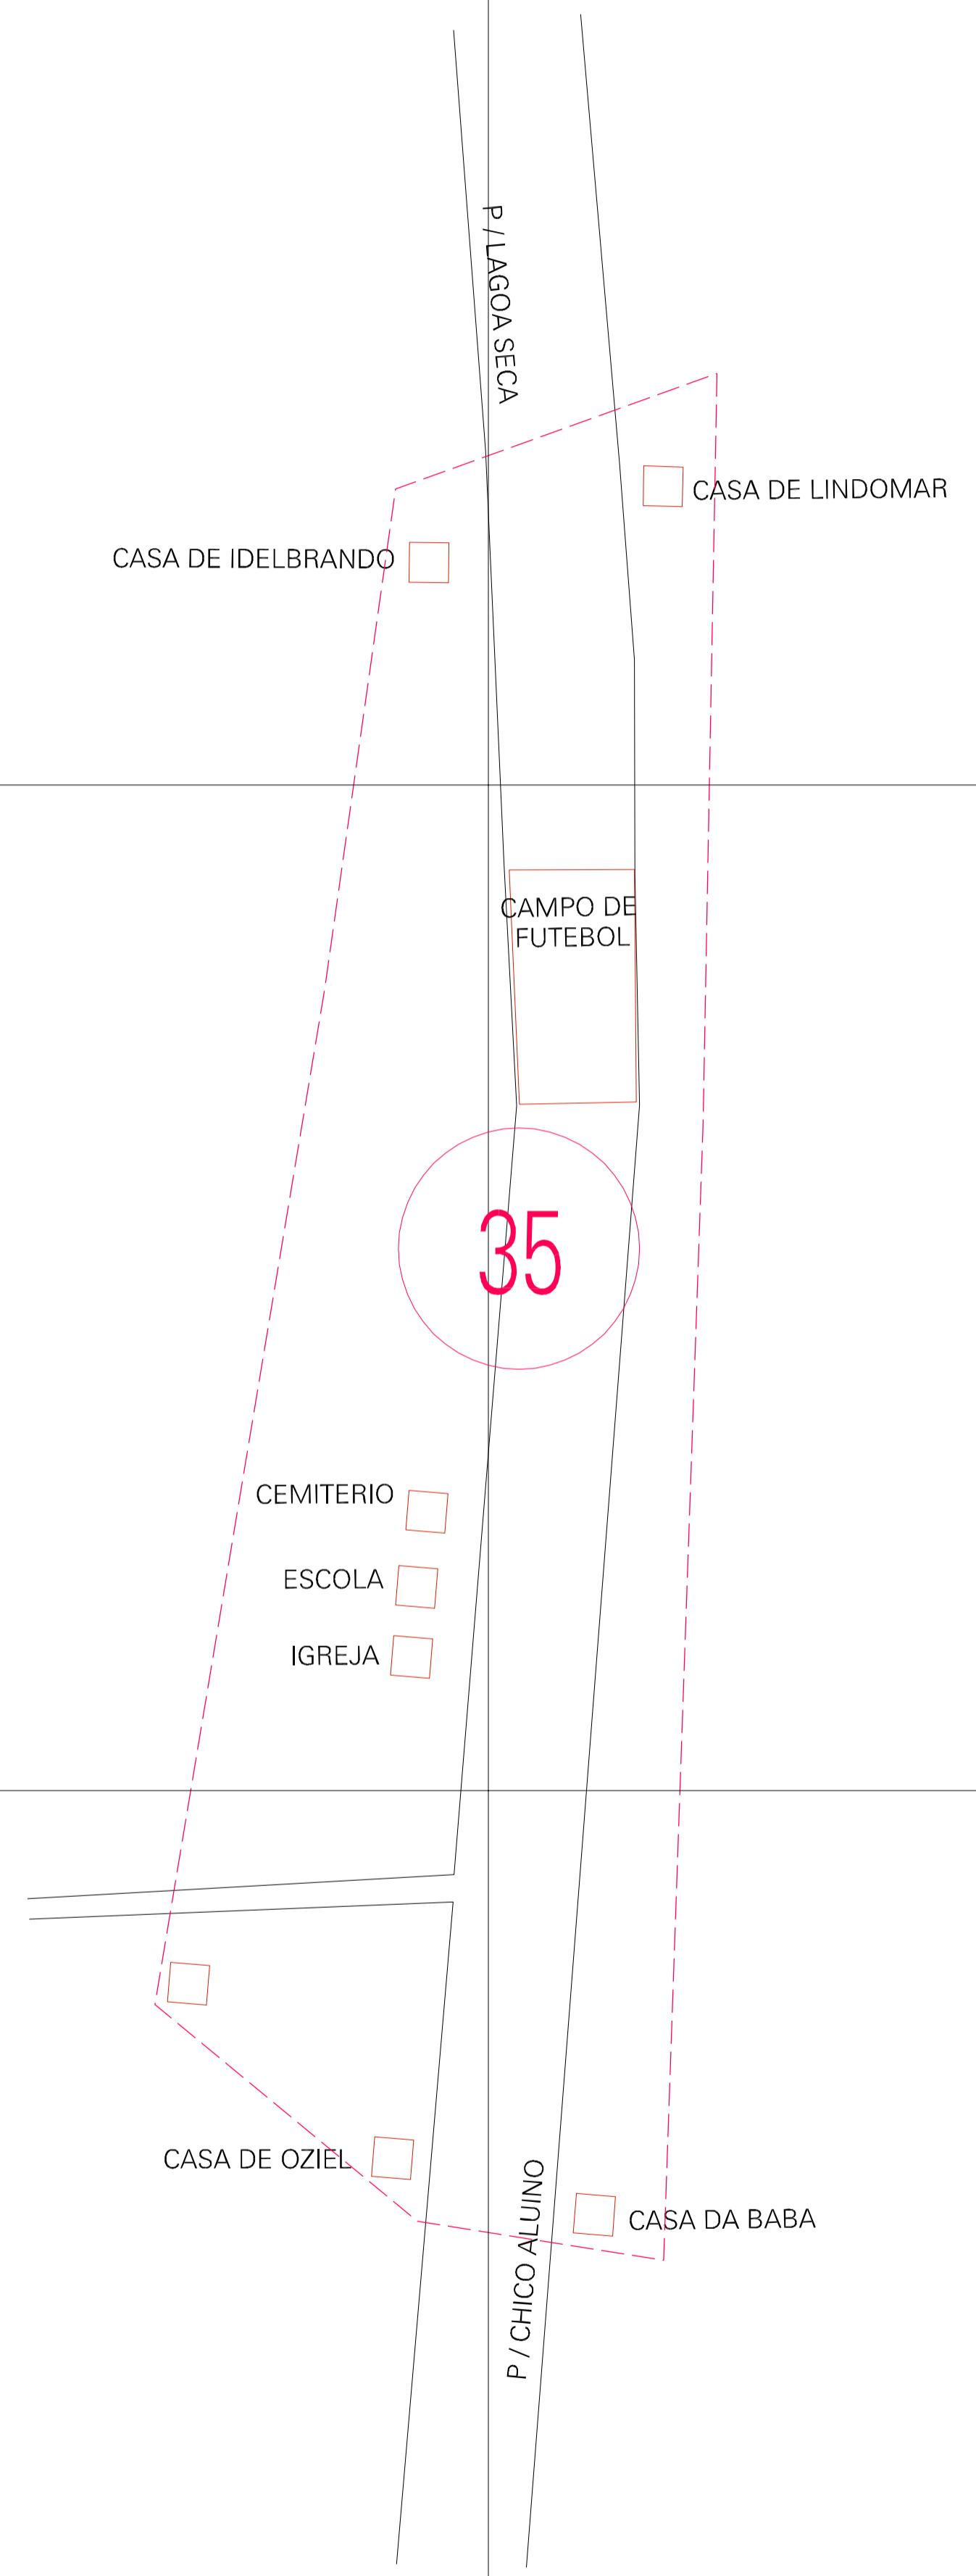

(-0.03, 0.475)

(0.47, 0.475)

(-0.03, 0.225)

(0.47, 0.225)

ESTADO DO MARANHÃO
 Município: 21.05708
 LAGO DA PEDRA

Folha : 01 - 01

Arquivo: 210570800018.dgn
 Limites(km): (-0.28, -0.025) - (0.72, 0.725)

LEGENDA

- LIMITES**
- Município ou Perímetro Urbano
 - - - Distrito
 - - - Subdistrito, RA, Zona ou similar
 - - - Bairro ou similar
 - - - Setor Censitário
- CODIGOS**
- 22306.05 Distrito (cod. do município + cod. do distrito)
 - 06.06 Subdistrito (cod. do distrito + cod. do subdistrito)
 - 003 Bairro (cod. do bairro no município)
 - 25 Setor (número do setor no distrito ou subdistrito)

Articulação de Folhas

MAPA URBANO DIGITAL
 FOLHA A1