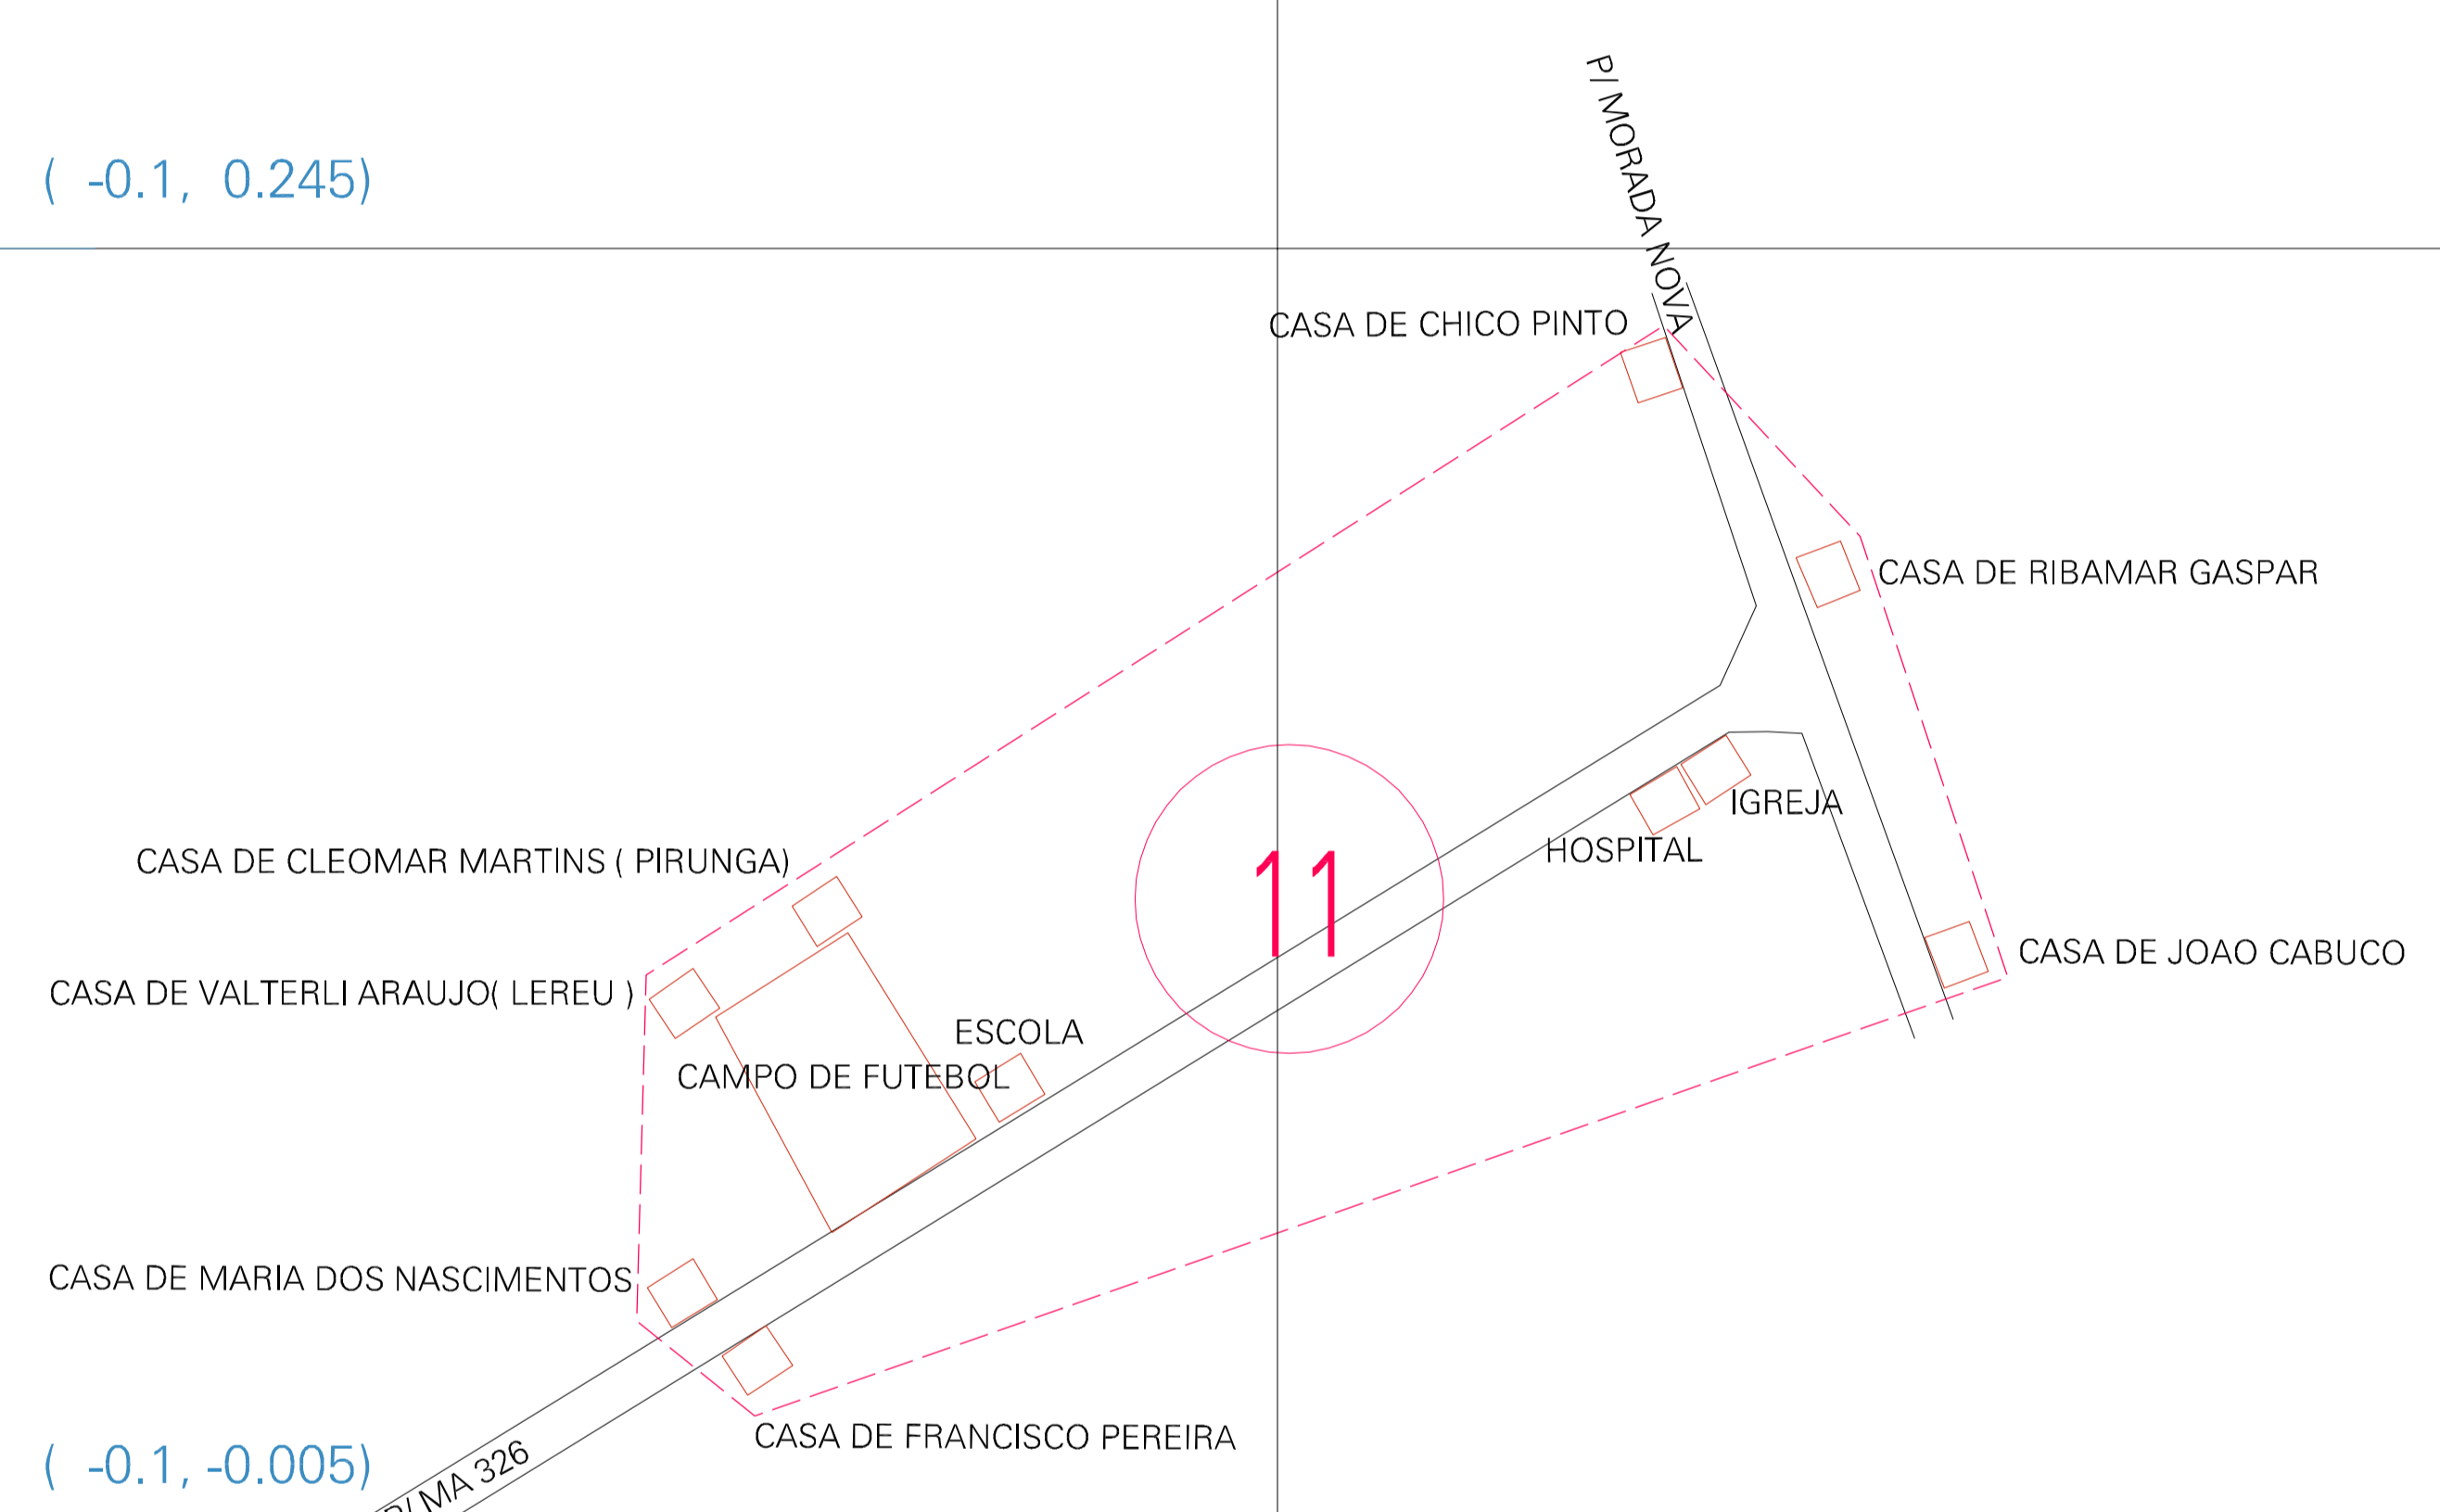

(-0.1, 0.245)

(0.4, 0.245)

(-0.1, -0.005)

(0.4, -0.005)

ESTADO DO MARANHÃO
 Município: 21.05906
 LAGO VERDE

Folha : 01 - 01

Arquivo: 210590600007.dgn
 Limites(km): (-0.35, -0.255) - (1.065, 0.495)

LEGENDA

- LIMITES**
- Município ou Perímetro Urbano
 - Distrito
 - Subdistrito, RA, Zona ou similar
 - Bairro ou similar
 - Sector Censitário
- CODIGOS**
- Distrito (cod. do município + cod. do distrito)
 - Subdistrito (cod. do distrito + cod. do subdistrito)
 - Bairro (cod. do bairro no município)
 - Sector (número do sector no distrito ou subdistrito)

Articulação de Folhas

MAPA URBANO DIGITAL
 FOLHA A1