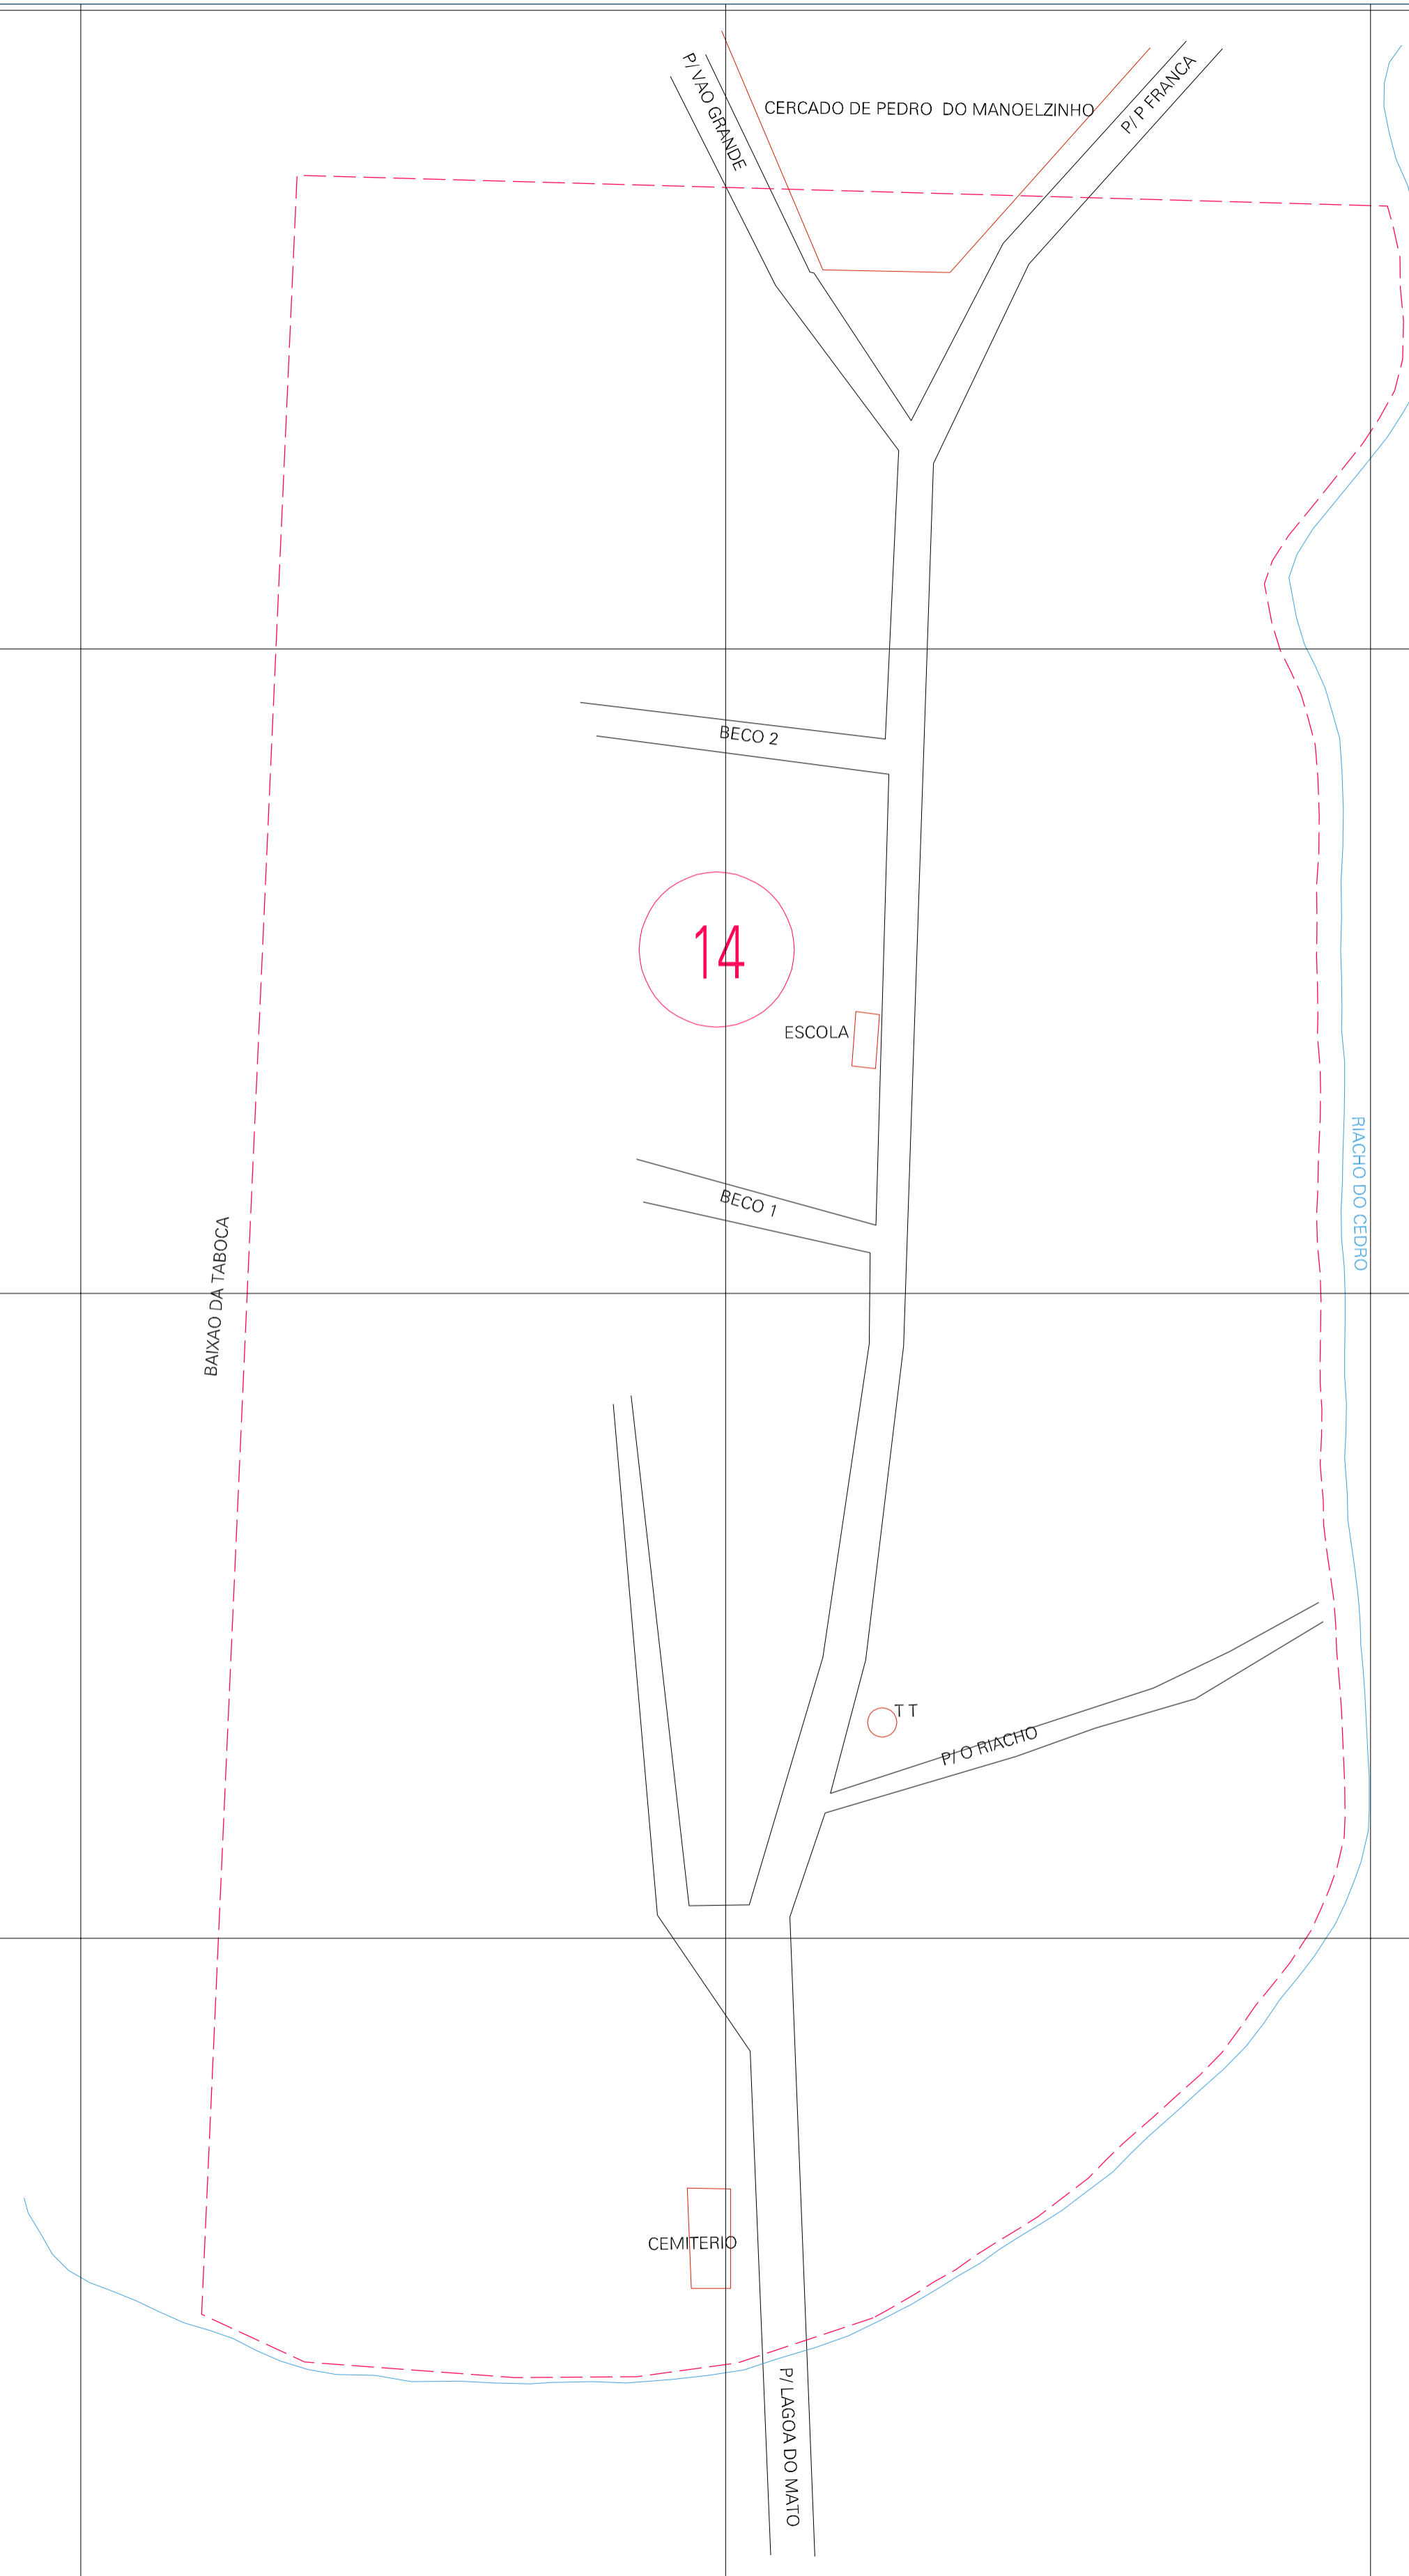

(-0.265, 0.482)

( 0.735, 0.482)

(-0.265, -0.018)

( 0.735, -0.018)

ESTADO DO MARANHÃO  
 Município: 21.05922  
 LAGOA DO MATO  
 Folha : 01 - 01

Arquivo: 210592200002.dgn  
 Limites(km): (-0.515, -0.268) - ( 0.985, 0.732)

LEGENDA

- LIMITES**
- Município ou Perimetro Urbano
  - - - Distrito
  - - - Subdistrito, RA, Zona ou similar
  - - - Bairro ou similar
  - - - Setor Censitário
- CODIGOS**
- 22306.05 Distrito (cod. do município + cod. do distrito)
  - 05.06 Subdistrito (cod. do distrito + cod. do subdistrito)
  - 003 Bairro (cod. do bairro no município)
  - 25 Setor (número do setor no distrito ou subdistrito)

Articulação de Folhas

MAPA URBANO DIGITAL  
 FOLHA A1