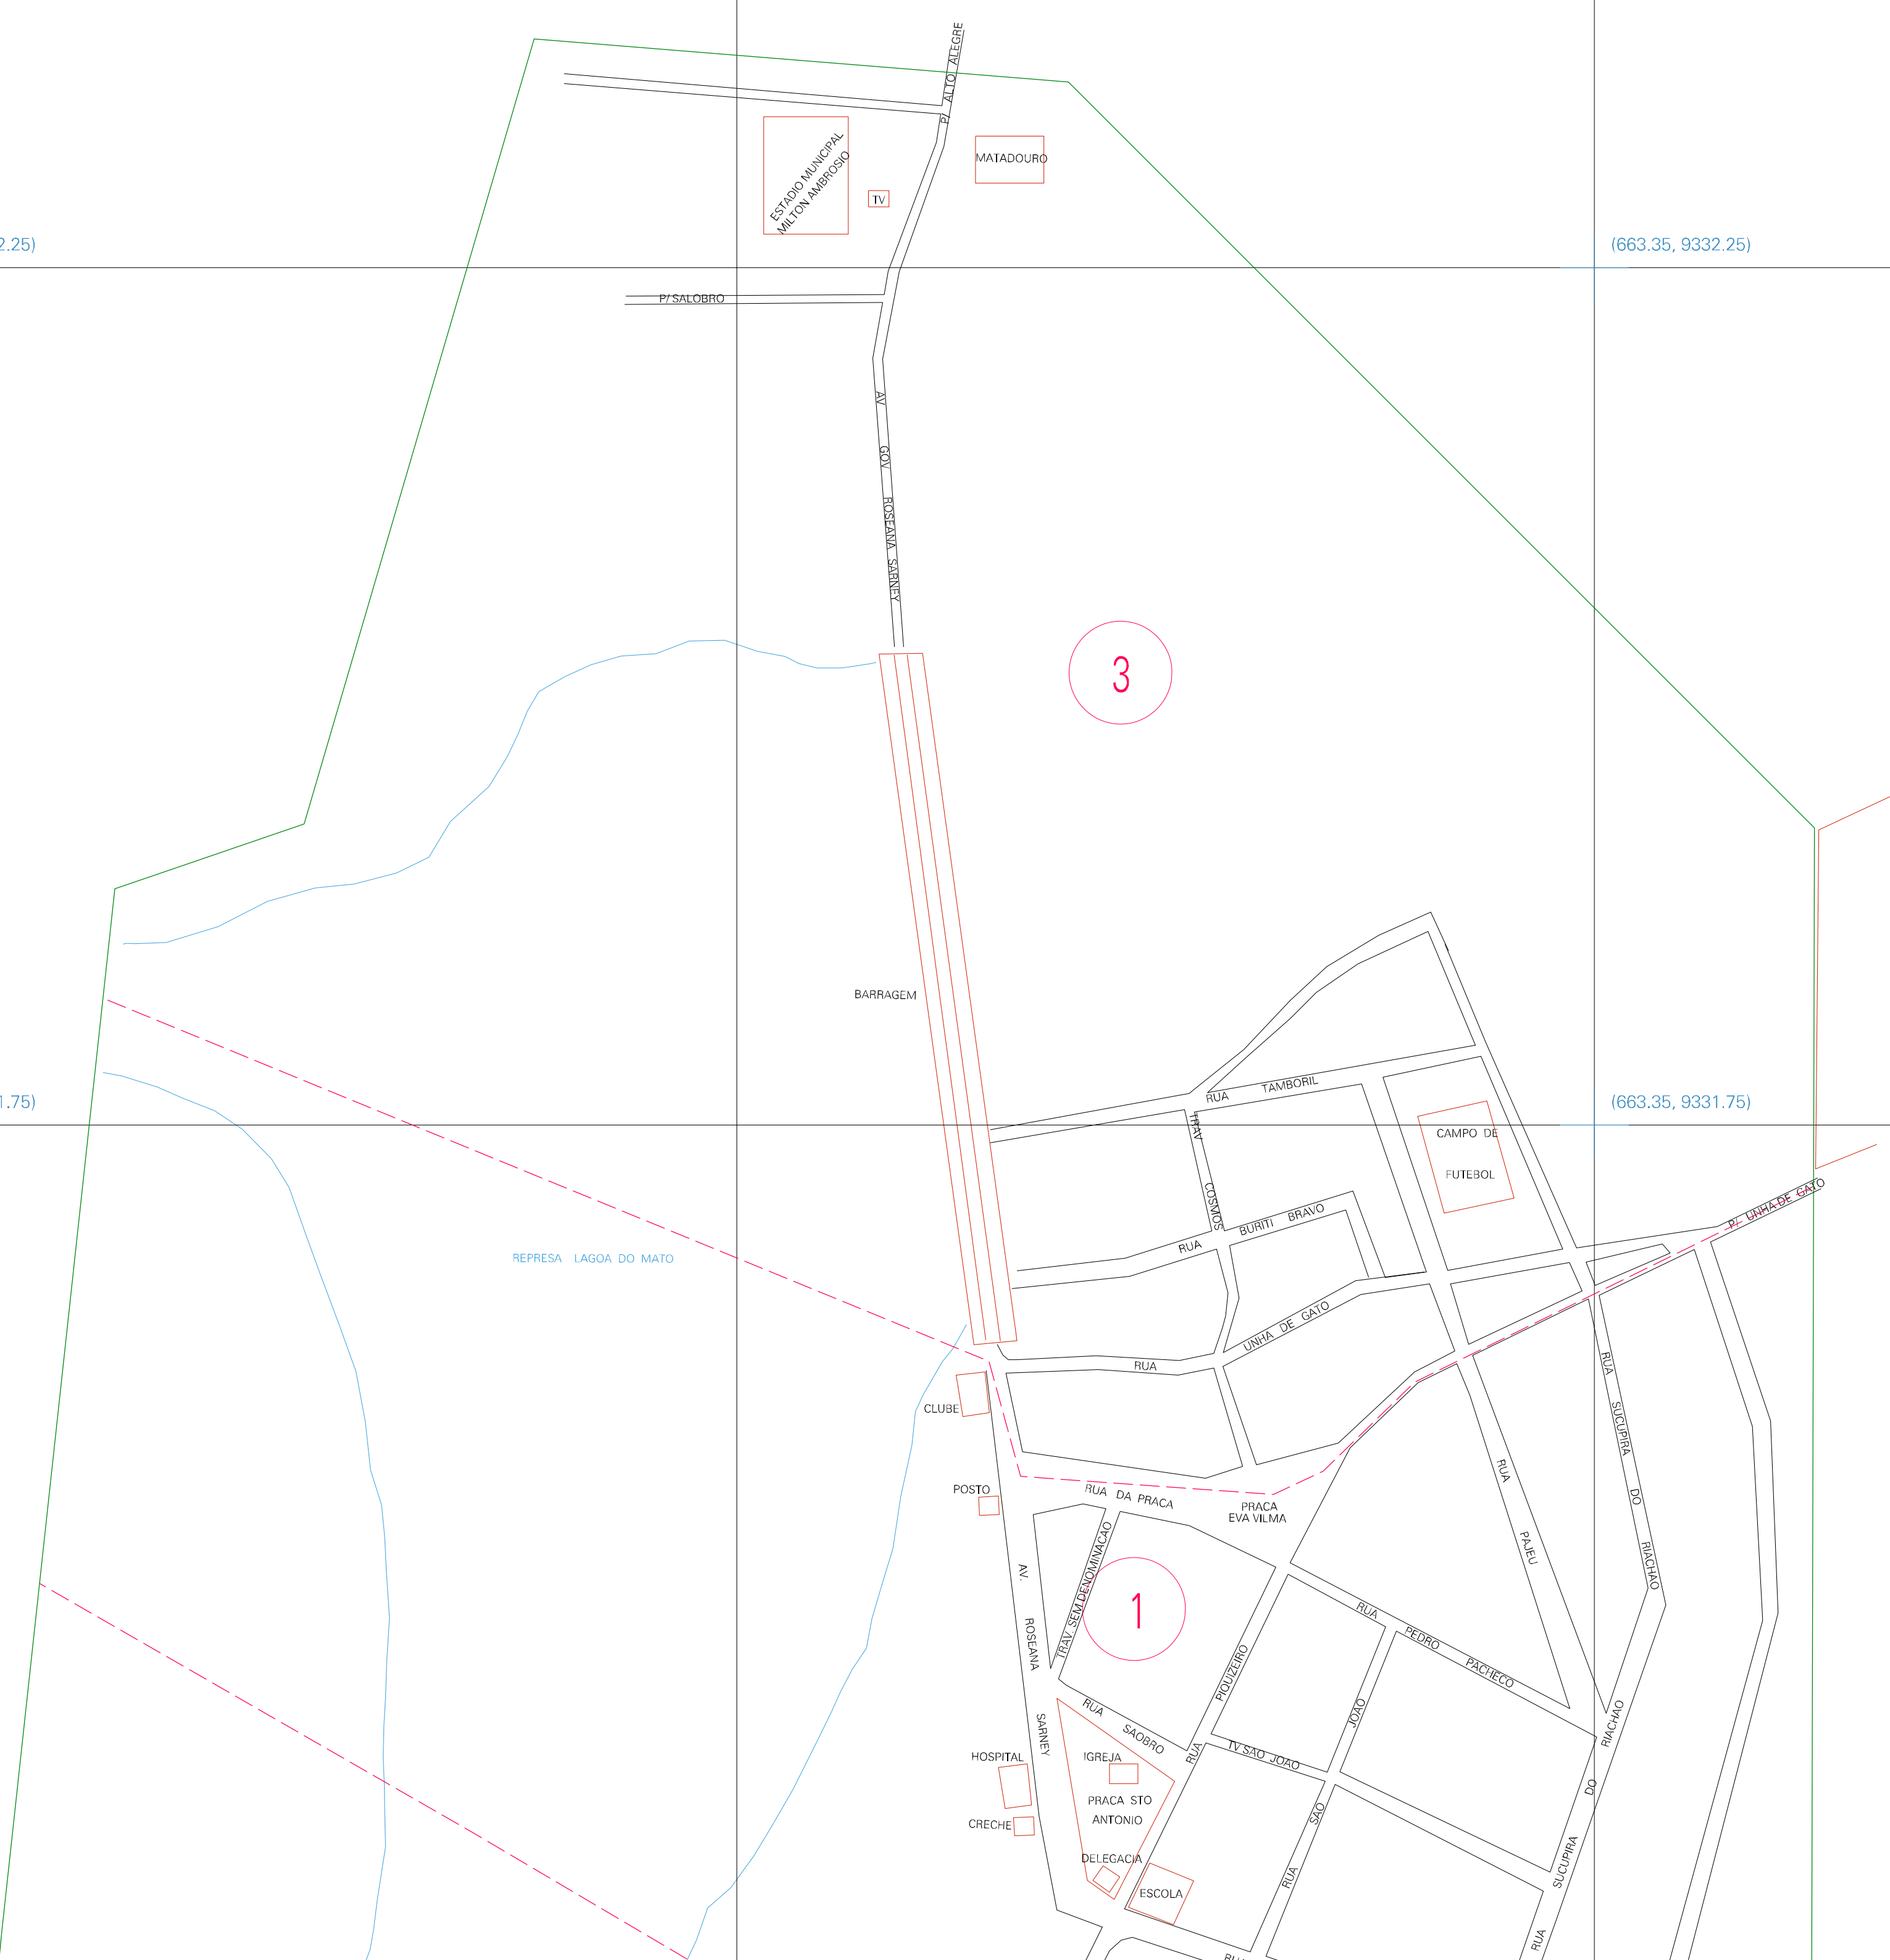

(662.35, 9332.25)

(663.35, 9332.25)

(662.35, 9331.75)

(663.35, 9331.75)

ESTADO DO MARANHÃO
 Município: 21.05922
 LAGOA DO MATO
 Folha : 01 - 01

Arquivo: 2105922.dgn
 Limites(km): (661.85, 9331.25) - (663.85, 9332.75)

LEGENDA

- LIMITES
- Município ou Perímetro Urbano
 - Distrito
 - Subdistrito, RA, Zona ou similar
 - Bairro ou similar
 - - - Setor Constituinte
- CODIGOS
- 22306.05 Distrito (cod. do município + cod. do distrito)
 - 05.06 Subdistrito (cod. do distrito + cod. do subdistrito)
 - 003 Bairro (cod. do bairro no município)
 - 25 Setor (número do setor no distrito ou subdistrito)

Articulação de Folhas

MAPA URBANO DIGITAL
 FOLHA A1