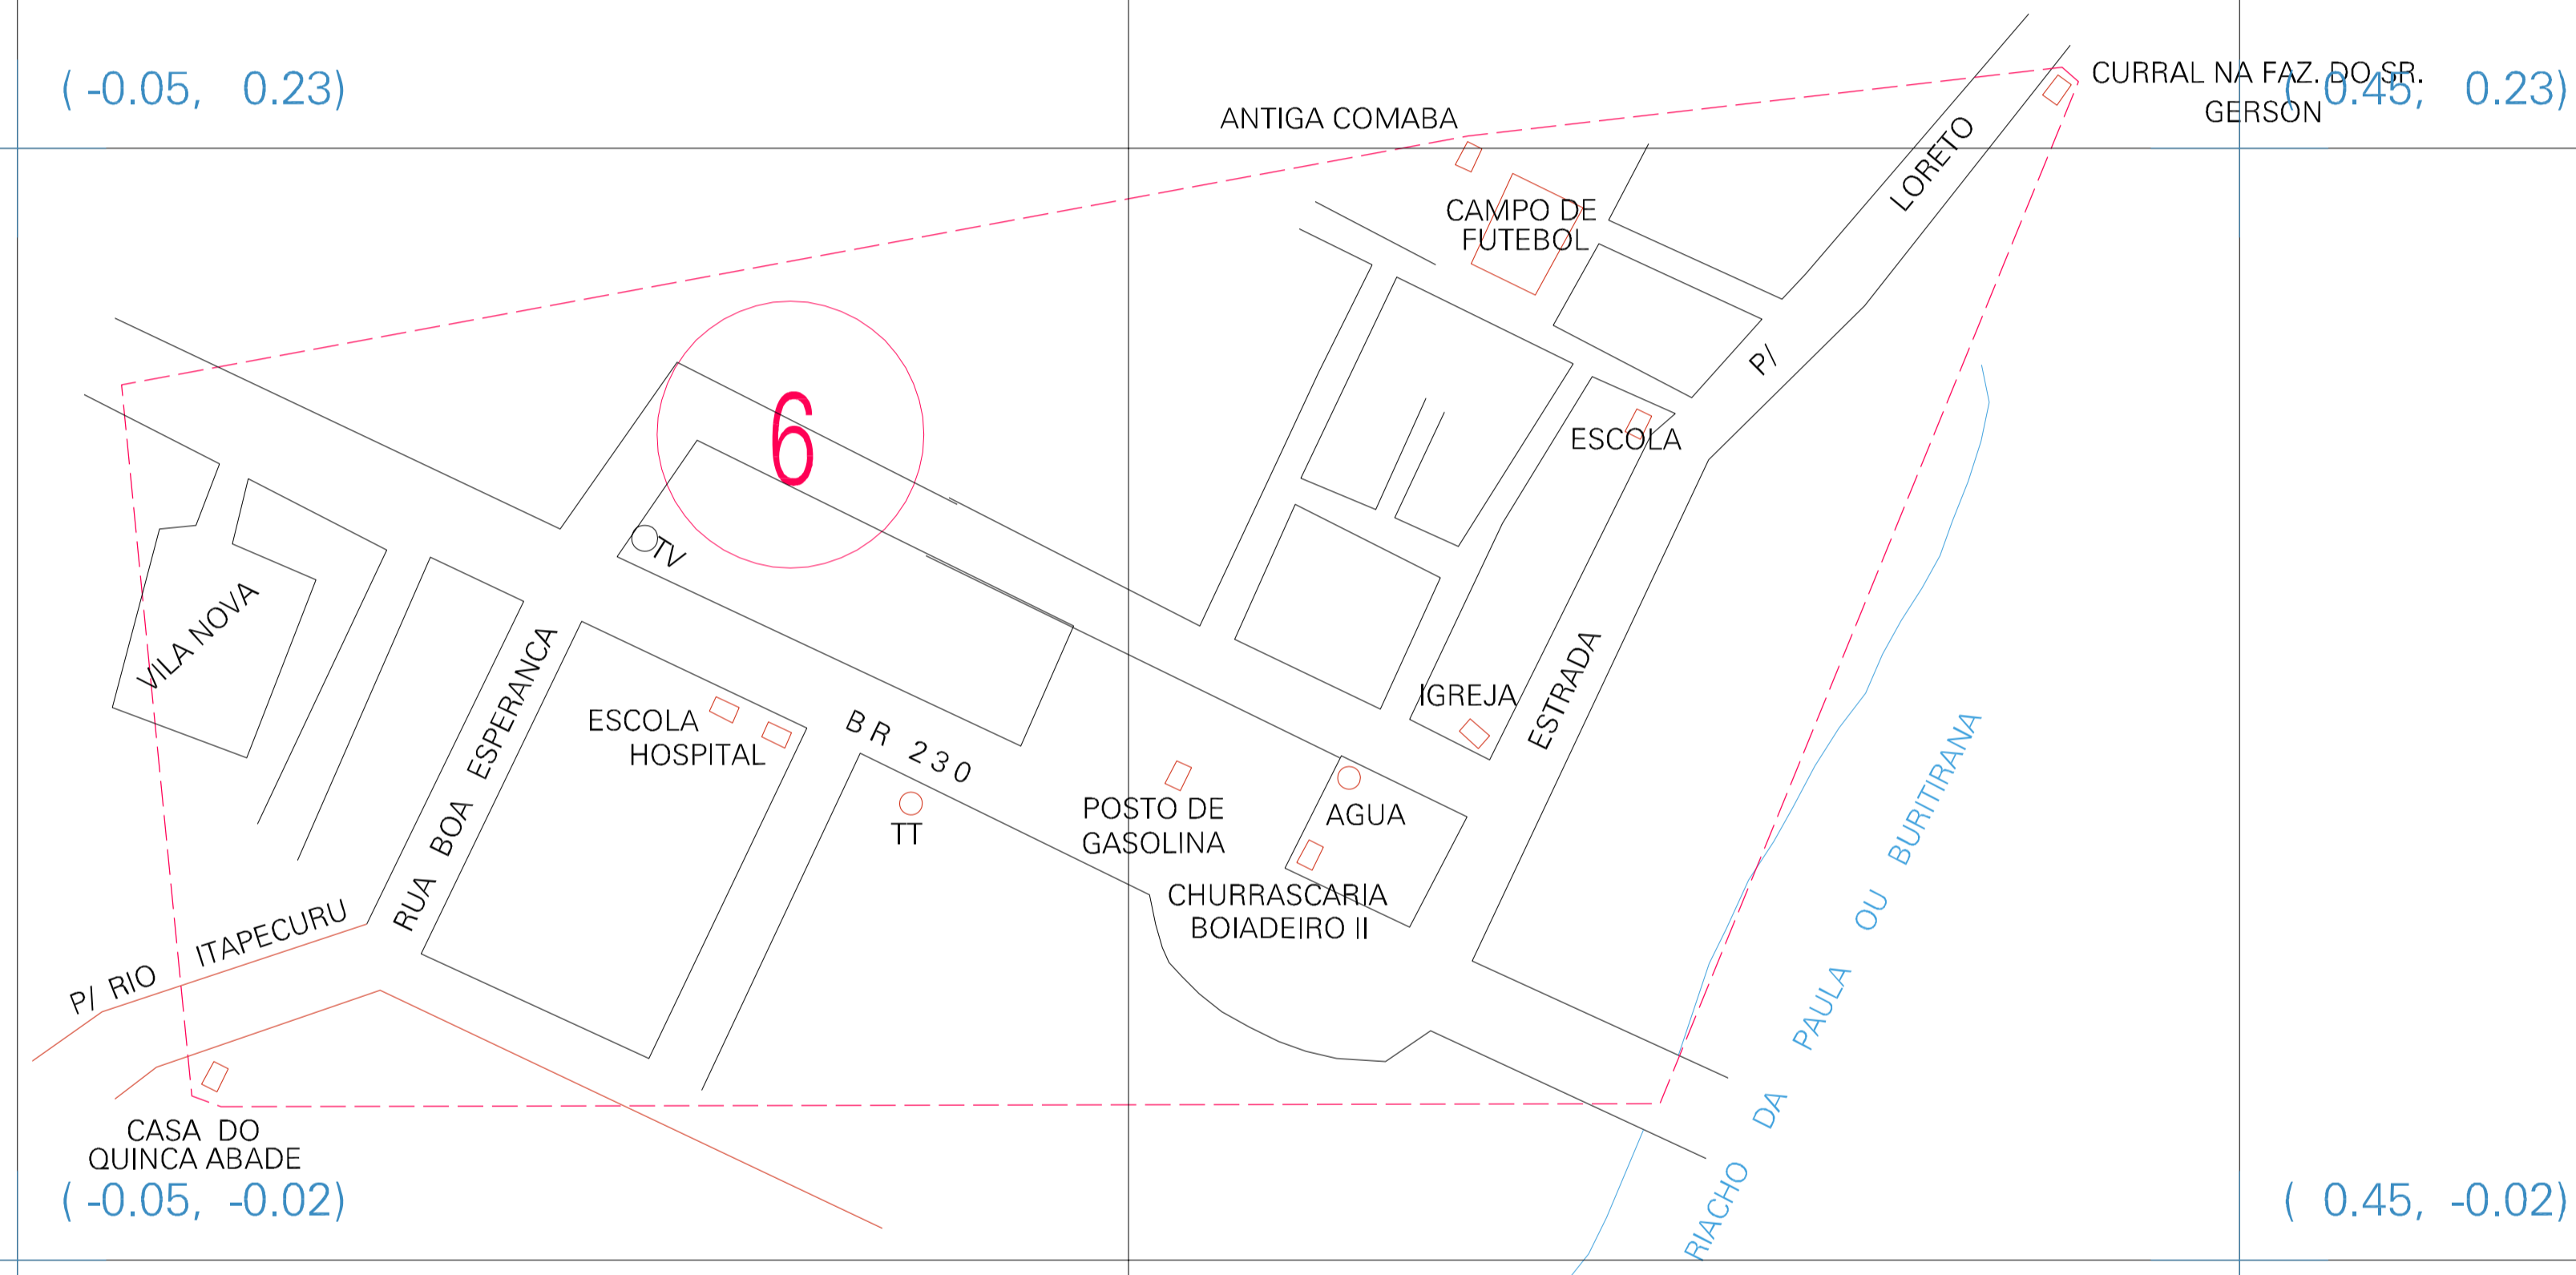

(-0.05, 0.23)

(0.45, 0.23)

(-0.05, -0.02)

(0.45, -0.02)

ESTADO DO MARANHÃO
 Município: 21.06102
 LORETO

Folha : 01 - 01

Arquivo: 210610200001.dgn
 Limites(km): (-0.3, -0.27) - (0.7, 0.48)

- LEGENDA**
- LIMITES**
- Município ou Perímetro Urbano
 - - - Distrito
 - - - Subdistrito, RA, Zona ou similar
 - - - Bairro ou similar
 - - - Setor Censitário
- CODIGOS**
- 22306.05 Distrito (cod. do município + cod. do distrito)
 - 06.06 Subdistrito (cod. do distrito + cod. do subdistrito)
 - 003 Bairro (cod. do bairro no município)
 - 25 Setor (número do setor no distrito ou subdistrito)