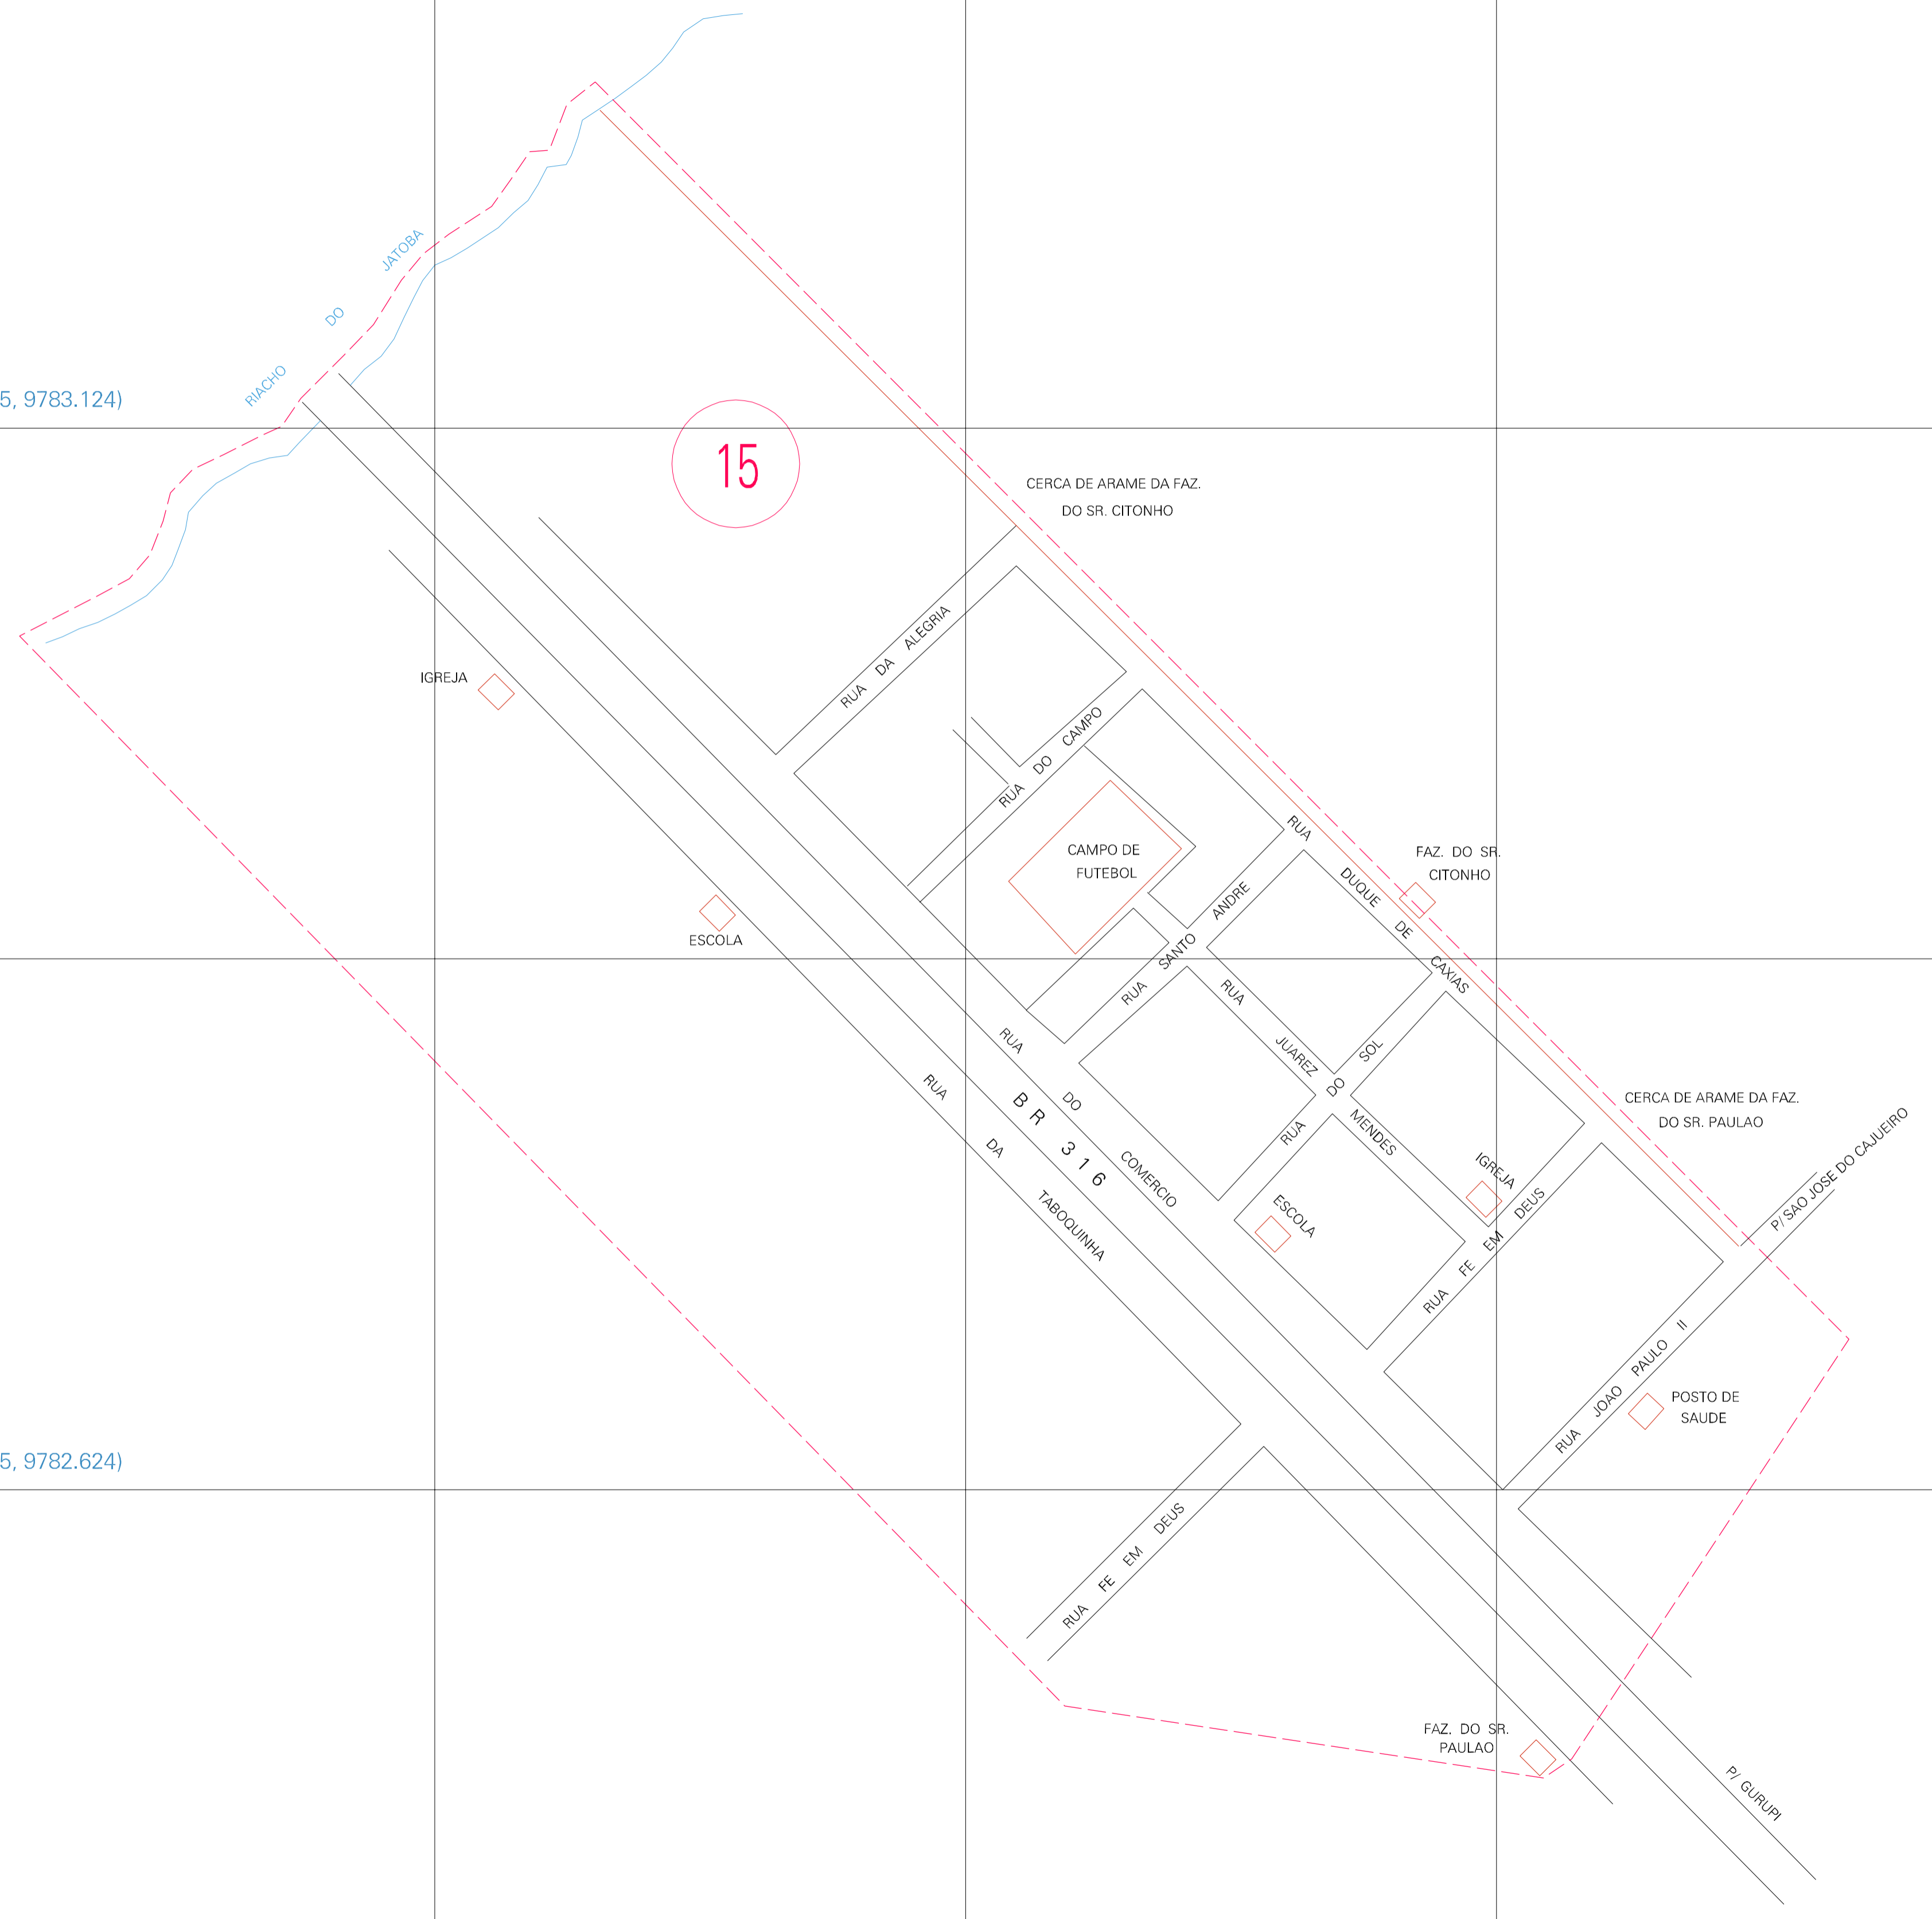

(386.295, 9783.124)

(387.295, 9783.124)

(386.295, 9782.624)

(387.295, 9782.624)

15

ESTADO DO MARANHÃO
 Município: 21.06326
 MARACAÇUMÉ
 Folha : 01 - 01
 Arquivo: 210632600001.dgn
 Limites(km): (386.045, 9782.374) - (387.545, 9783.374)

- LEGENDA**
- LIMITES**
- Município ou Perímetro Urbano
 - Distrito
 - Subdistrito, RA, Zona ou similar
 - Bairro ou similar
 - - - Setor Censitário
- CODIGOS**
- 22306.05 Distrito (cod. do município + cod. do distrito)
 - 05.06 Subdistrito (cod. do distrito + cod. do subdistrito)
 - 003 Bairro (cod. do bairro no município)
 - 25 Setor (número do setor no distrito ou subdistrito)

MAPA URBANO DIGITAL
FOLHA A1