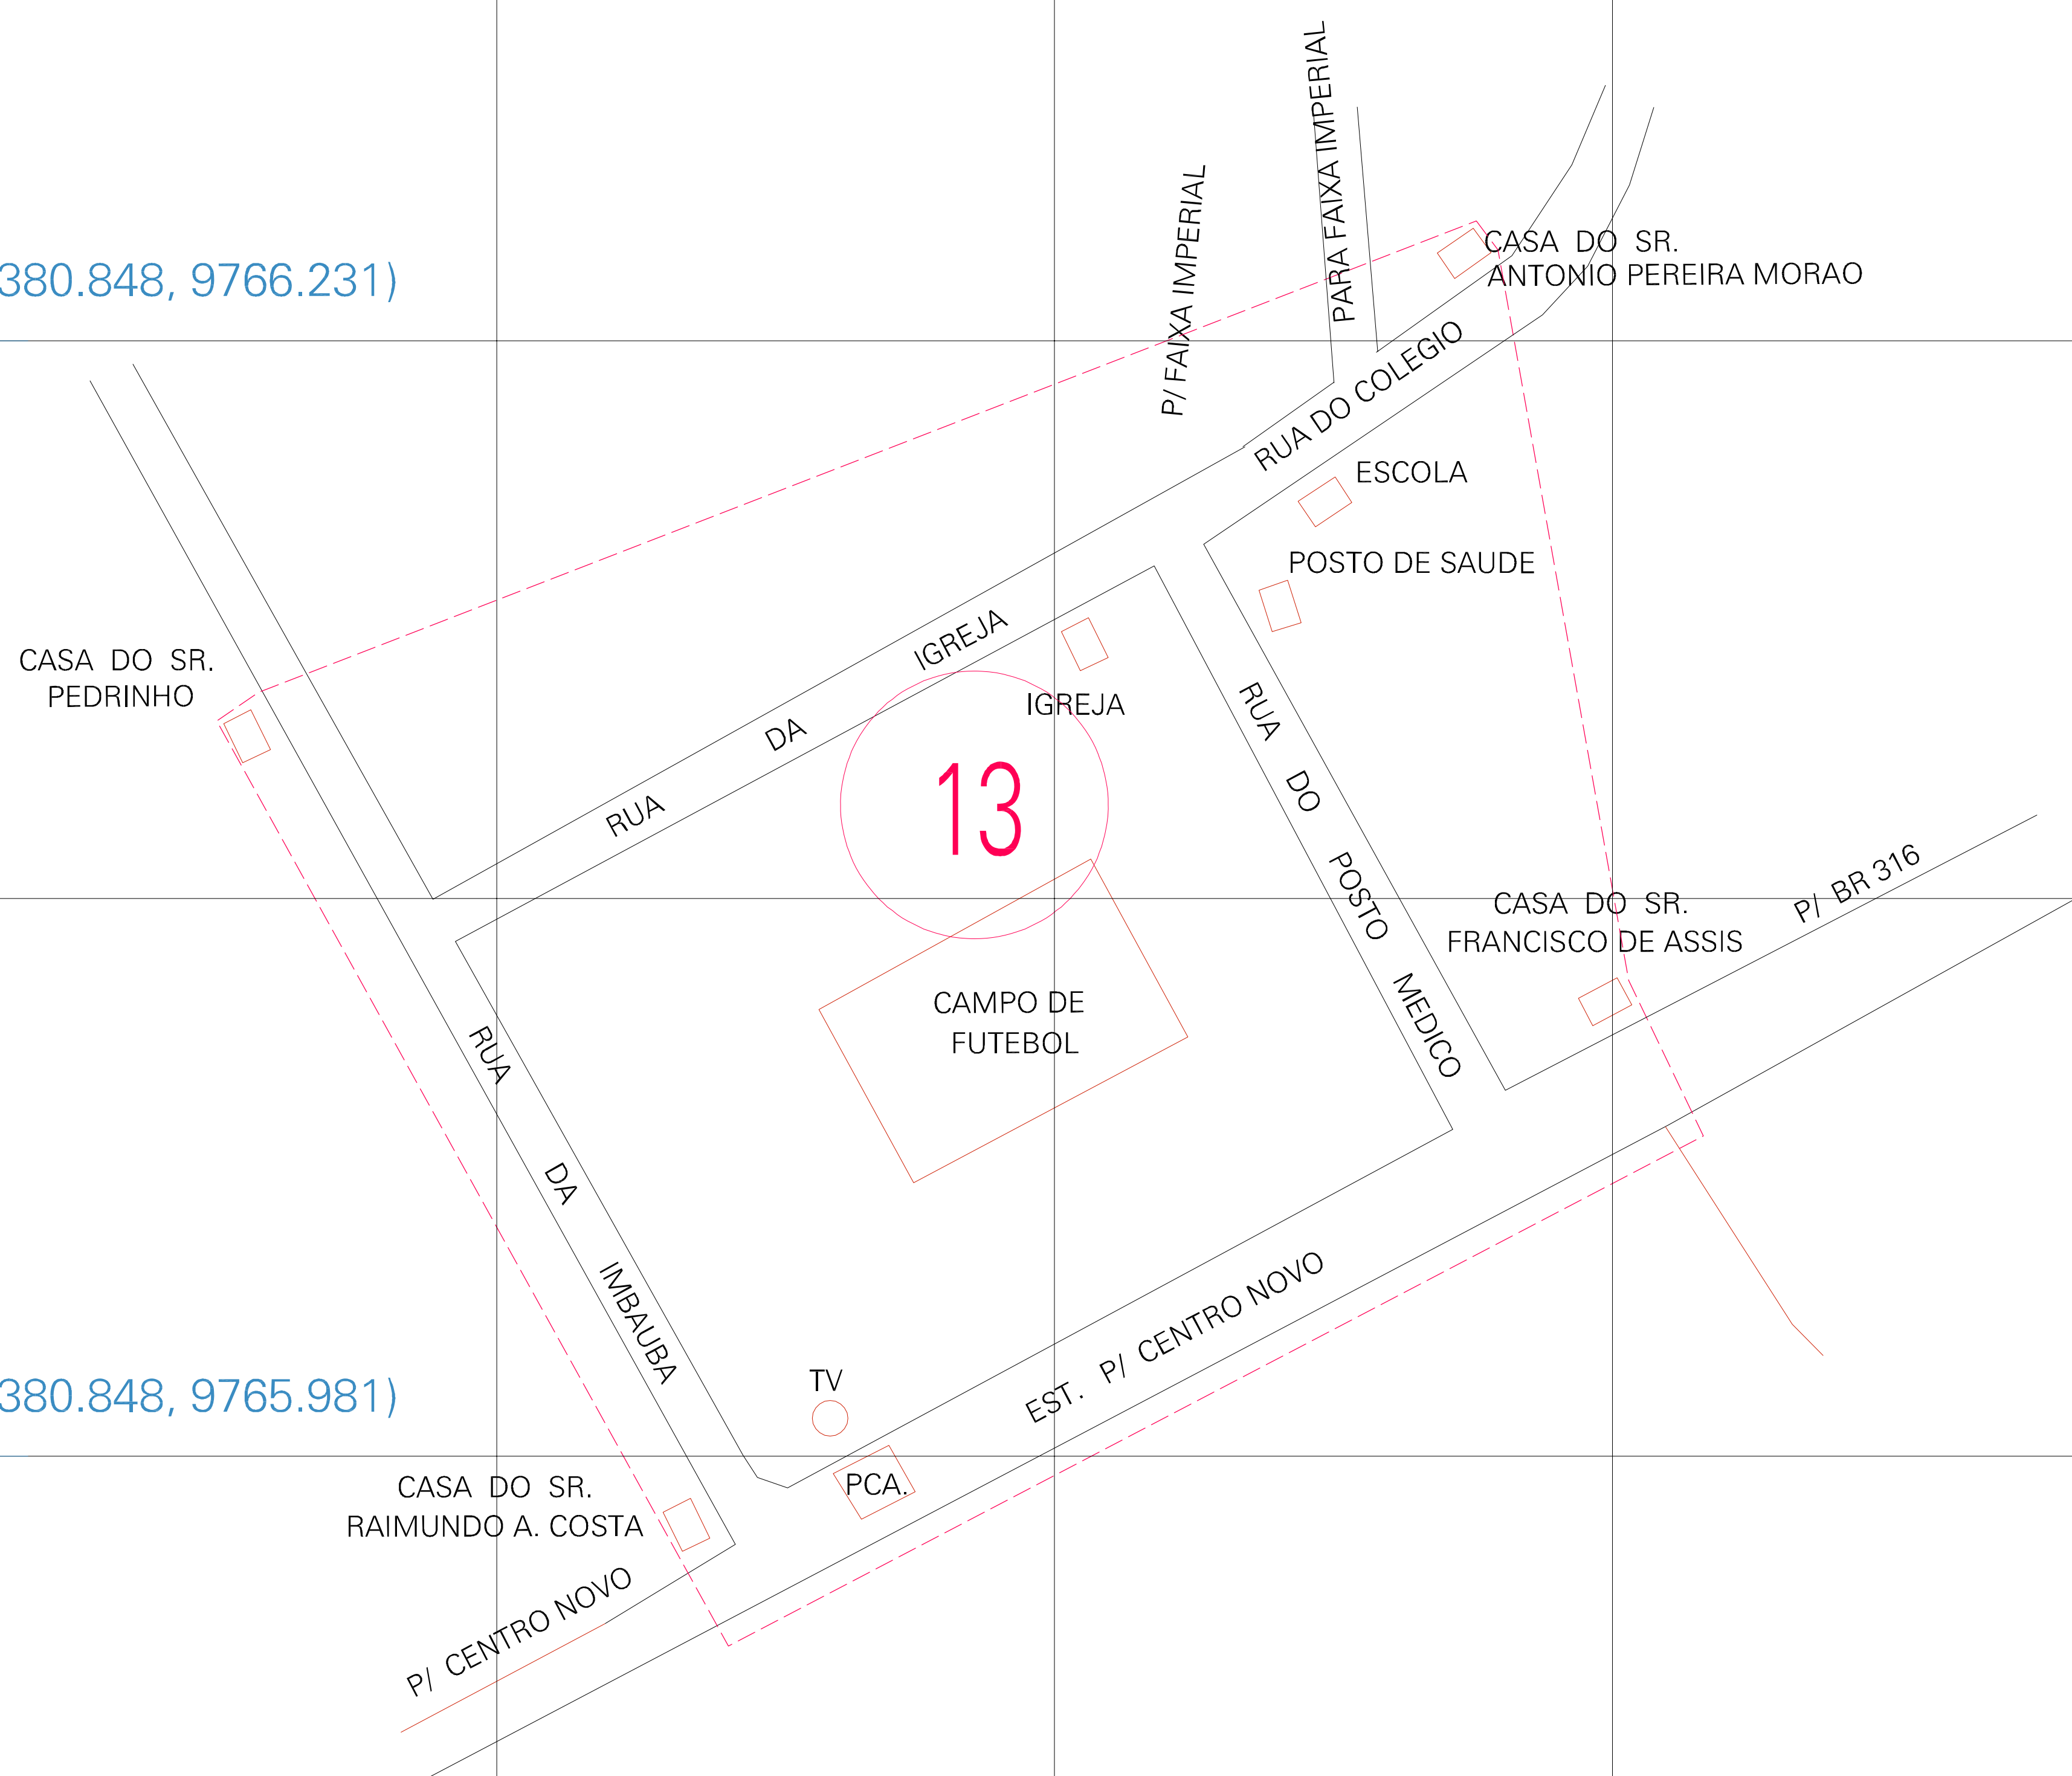

(380.848, 9766.231)

(381.348, 9766.231)

(380.848, 9765.981)

(381.348, 9765.981)

ESTADO DO MARANHÃO
 Município: 21.06326
 MARACAÇUMÉ
 Folha : 01 - 01
 Arquivo: 210632600003.agn
 Limite(km): (380.723, 9765.856) - (381.473, 9766.356)

- LEGENDA**
- LIMITES**
- Município ou Perímetro Urbano
 - Distrito
 - Subdistrito, RA, Zona ou similar
 - Bairro ou similar
 - Sector Censitário
- CODIGOS**
- 22306.05 Distrito (cod. do município + cod. do distrito)
 - 06.06 Subdistrito (cod. do distrito + cod. do subdistrito)
 - 003 Bairro (cod. do bairro no município)
 - 25 Sector (número do setor no distrito ou subdistrito)