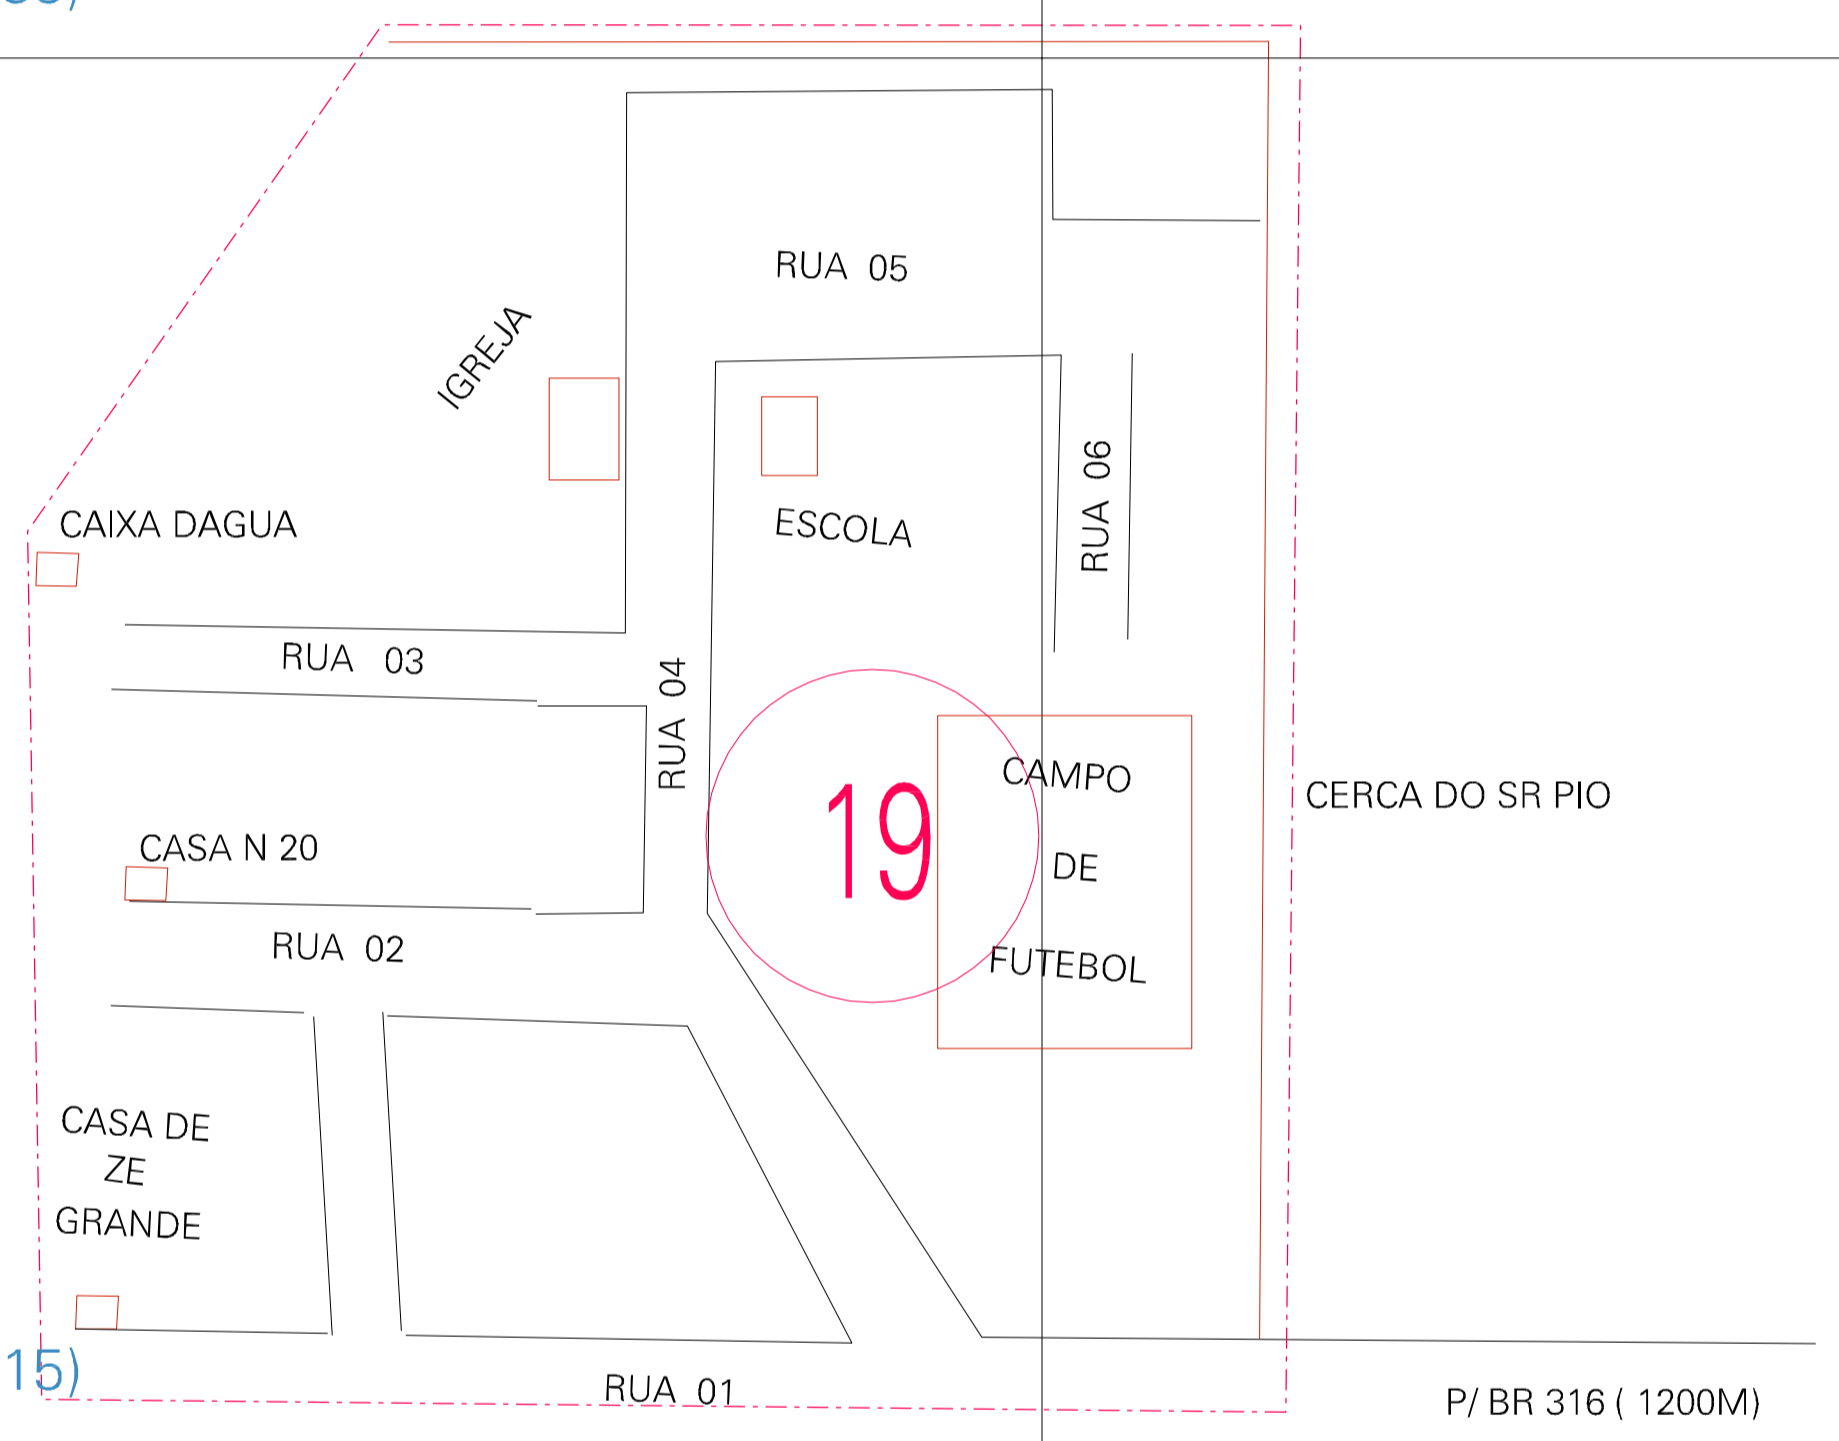

( -0.08, 0.235)

( 0.42, 0.235)

( -0.08, -0.015)

( 0.42, -0.015)

ESTADO DO MARANHÃO  
 Município: 21.06326  
 MARACAÇUMÉ  
 Folha : 01 - 01

Arquivo: 210632600005.dgn  
 Limites(km): (-0.33, -0.285) - ( 0.67, 0.485)

- LEGENDA**
- LIMITES**
- Município ou Perímetro Urbano
  - Distrito
  - Subdistrito, RA, Zona ou similar
  - Bairro ou similar
  - Sector Censitário
- CODIGOS**
- 22306.05 Distrito (cod. do município + cod. do distrito)
  - 06.06 Subdistrito (cod. do distrito + cod. do subdistrito)
  - 003 Bairro (cod. do bairro no município)
  - 25 Sector (número do sector no distrito ou subdistrito)

MAPA URBANO DIGITAL  
 FOLHA A1