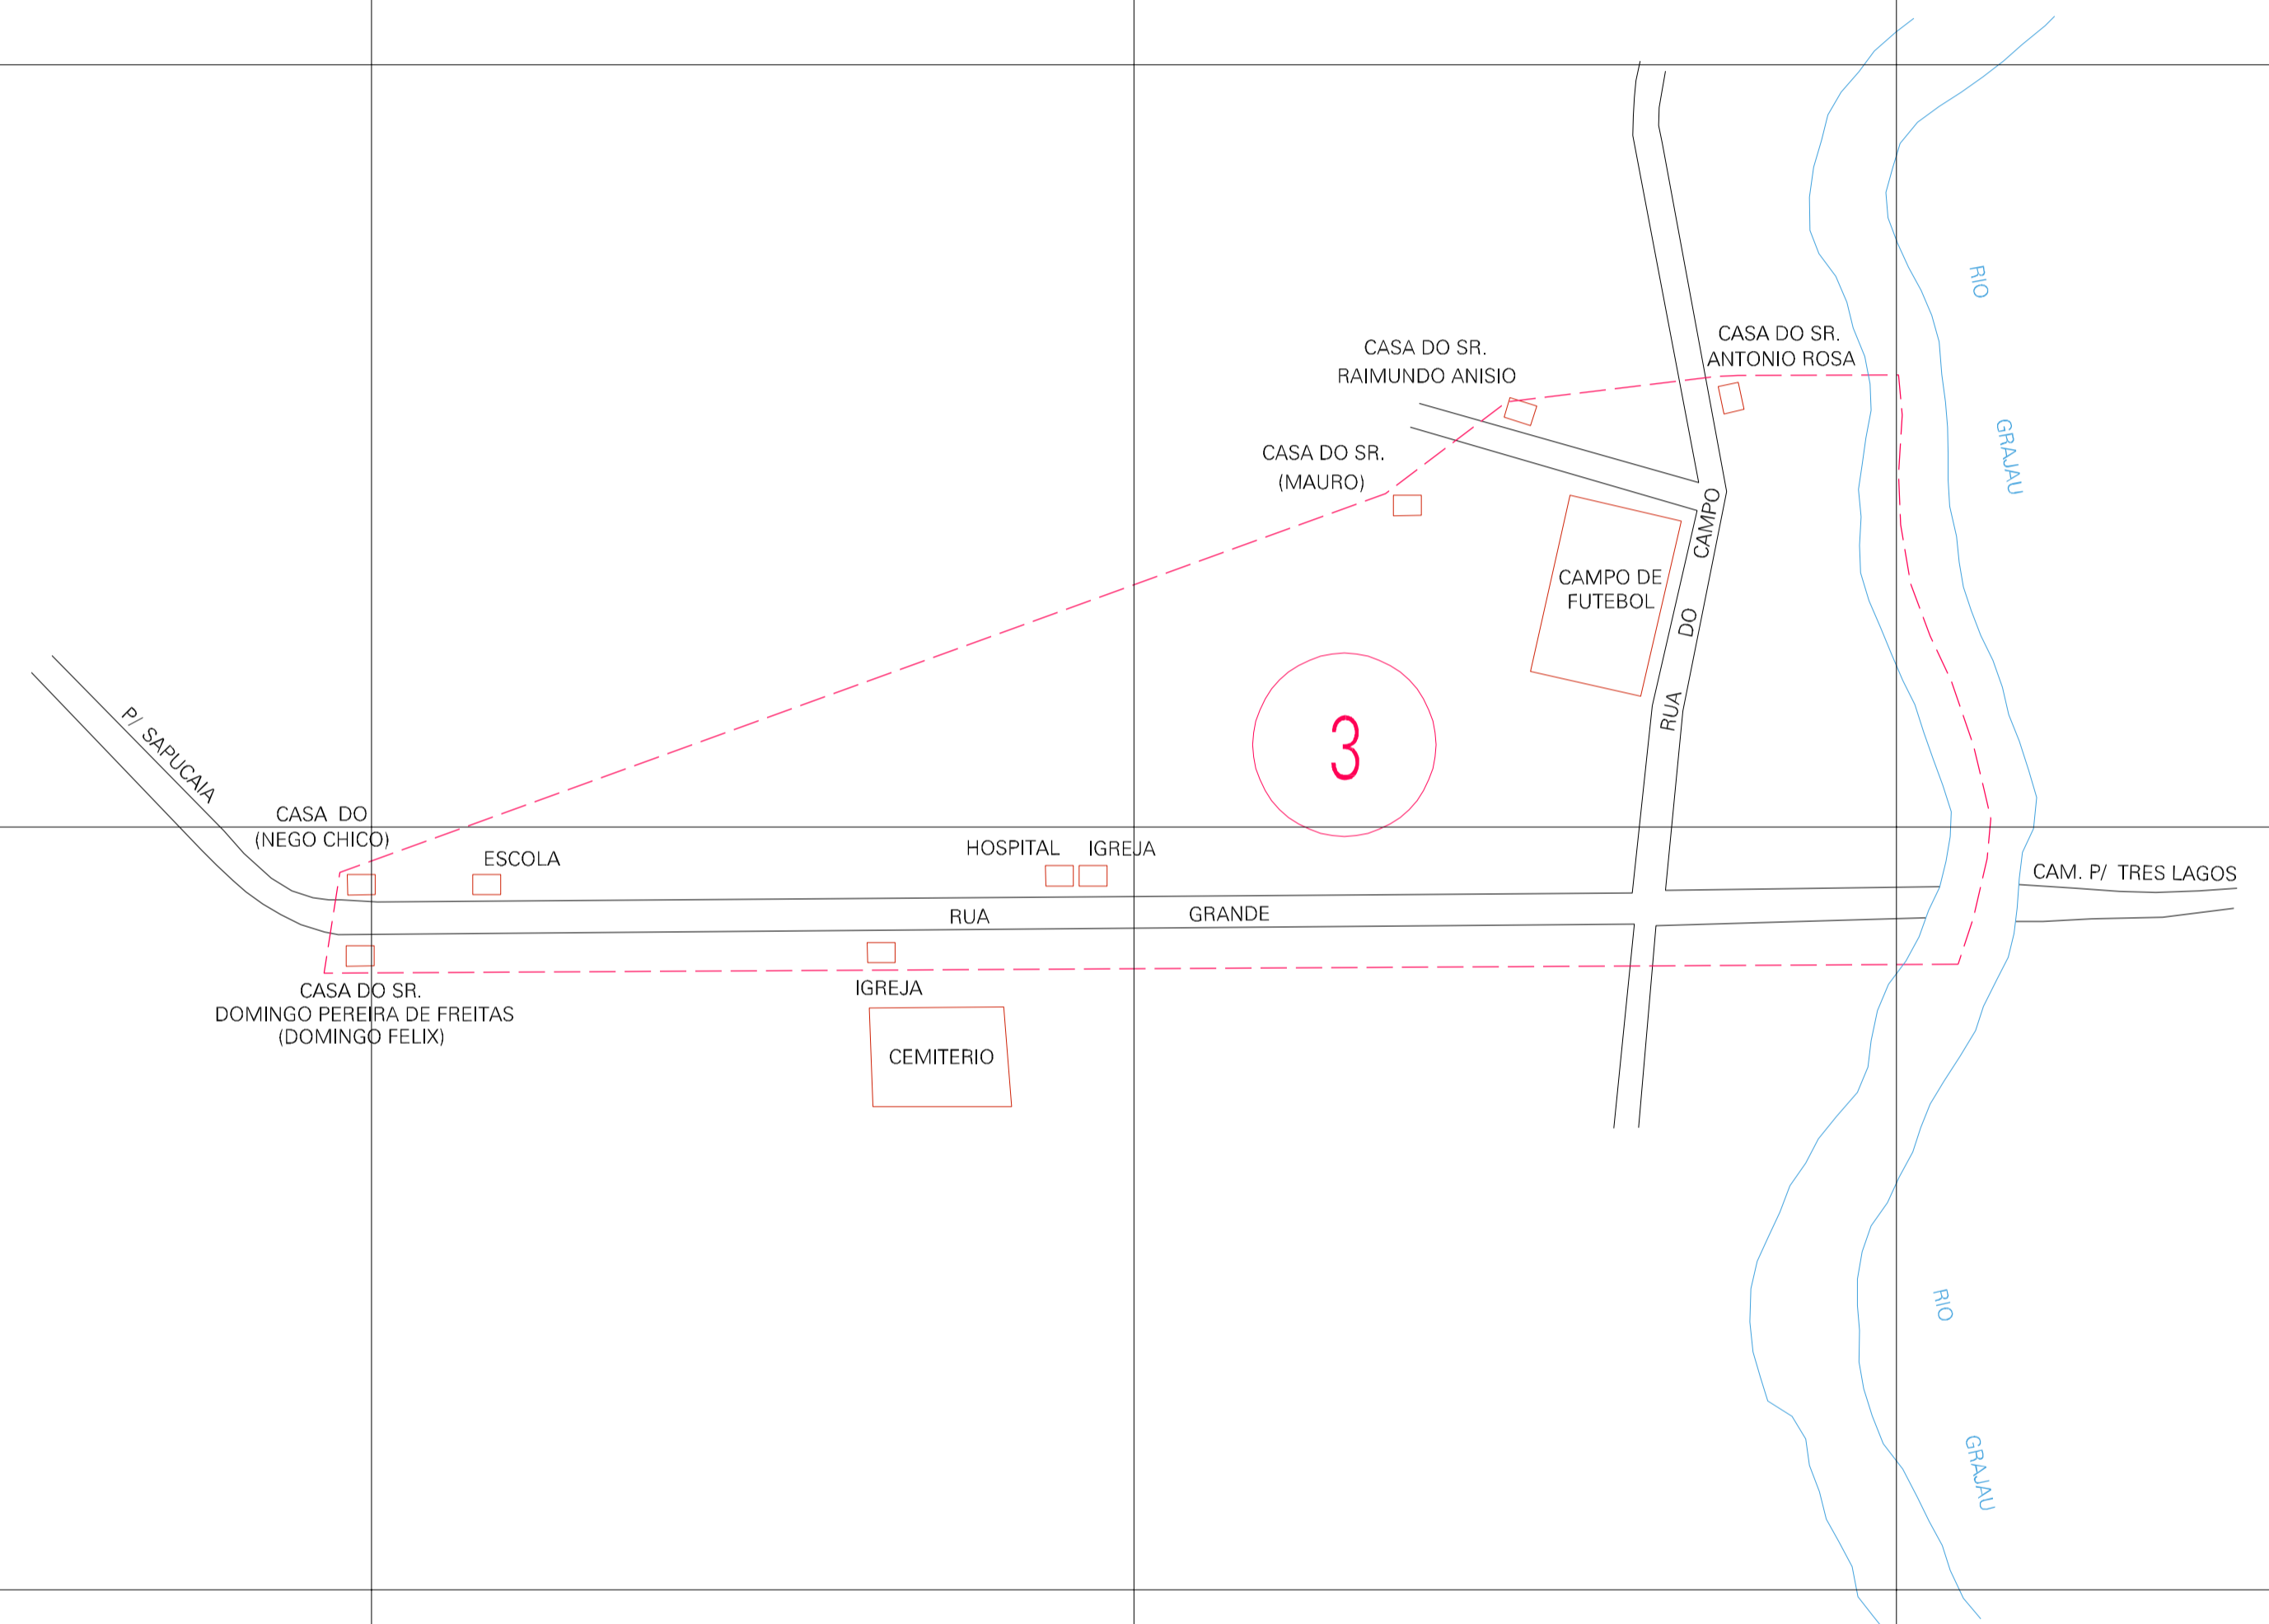

(-0.303, 0.451)

(0.697, 0.451)

(-0.303, -0.049)

(0.697, -0.049)

ESTADO DO MARANHÃO
 Município: 21.06359
 MARAJÁ DO SENA
 Folha : 01 - 01

Arquivo: 210635900002.dgn
 Limites(km): (-0.553, -0.299) - (0.947, 0.701)

- LEGENDA**
- LIMITES**
- Município ou Perimetro Urbano
 - - - Distrito
 - - - Subdistrito, RA, Zona ou similar
 - - - Bairro ou similar
 - - - Setor Censitário
- CODIGOS**
- 22306.05 Distrito (cod. do município + cod. do distrito)
 - 05.06 Subdistrito (cod. do distrito + cod. do subdistrito)
 - 003 Bairro (cod. do bairro no município)
 - 25 Setor (número do setor no distrito ou subdistrito)

MAPA URBANO DIGITAL
FOLHA A1