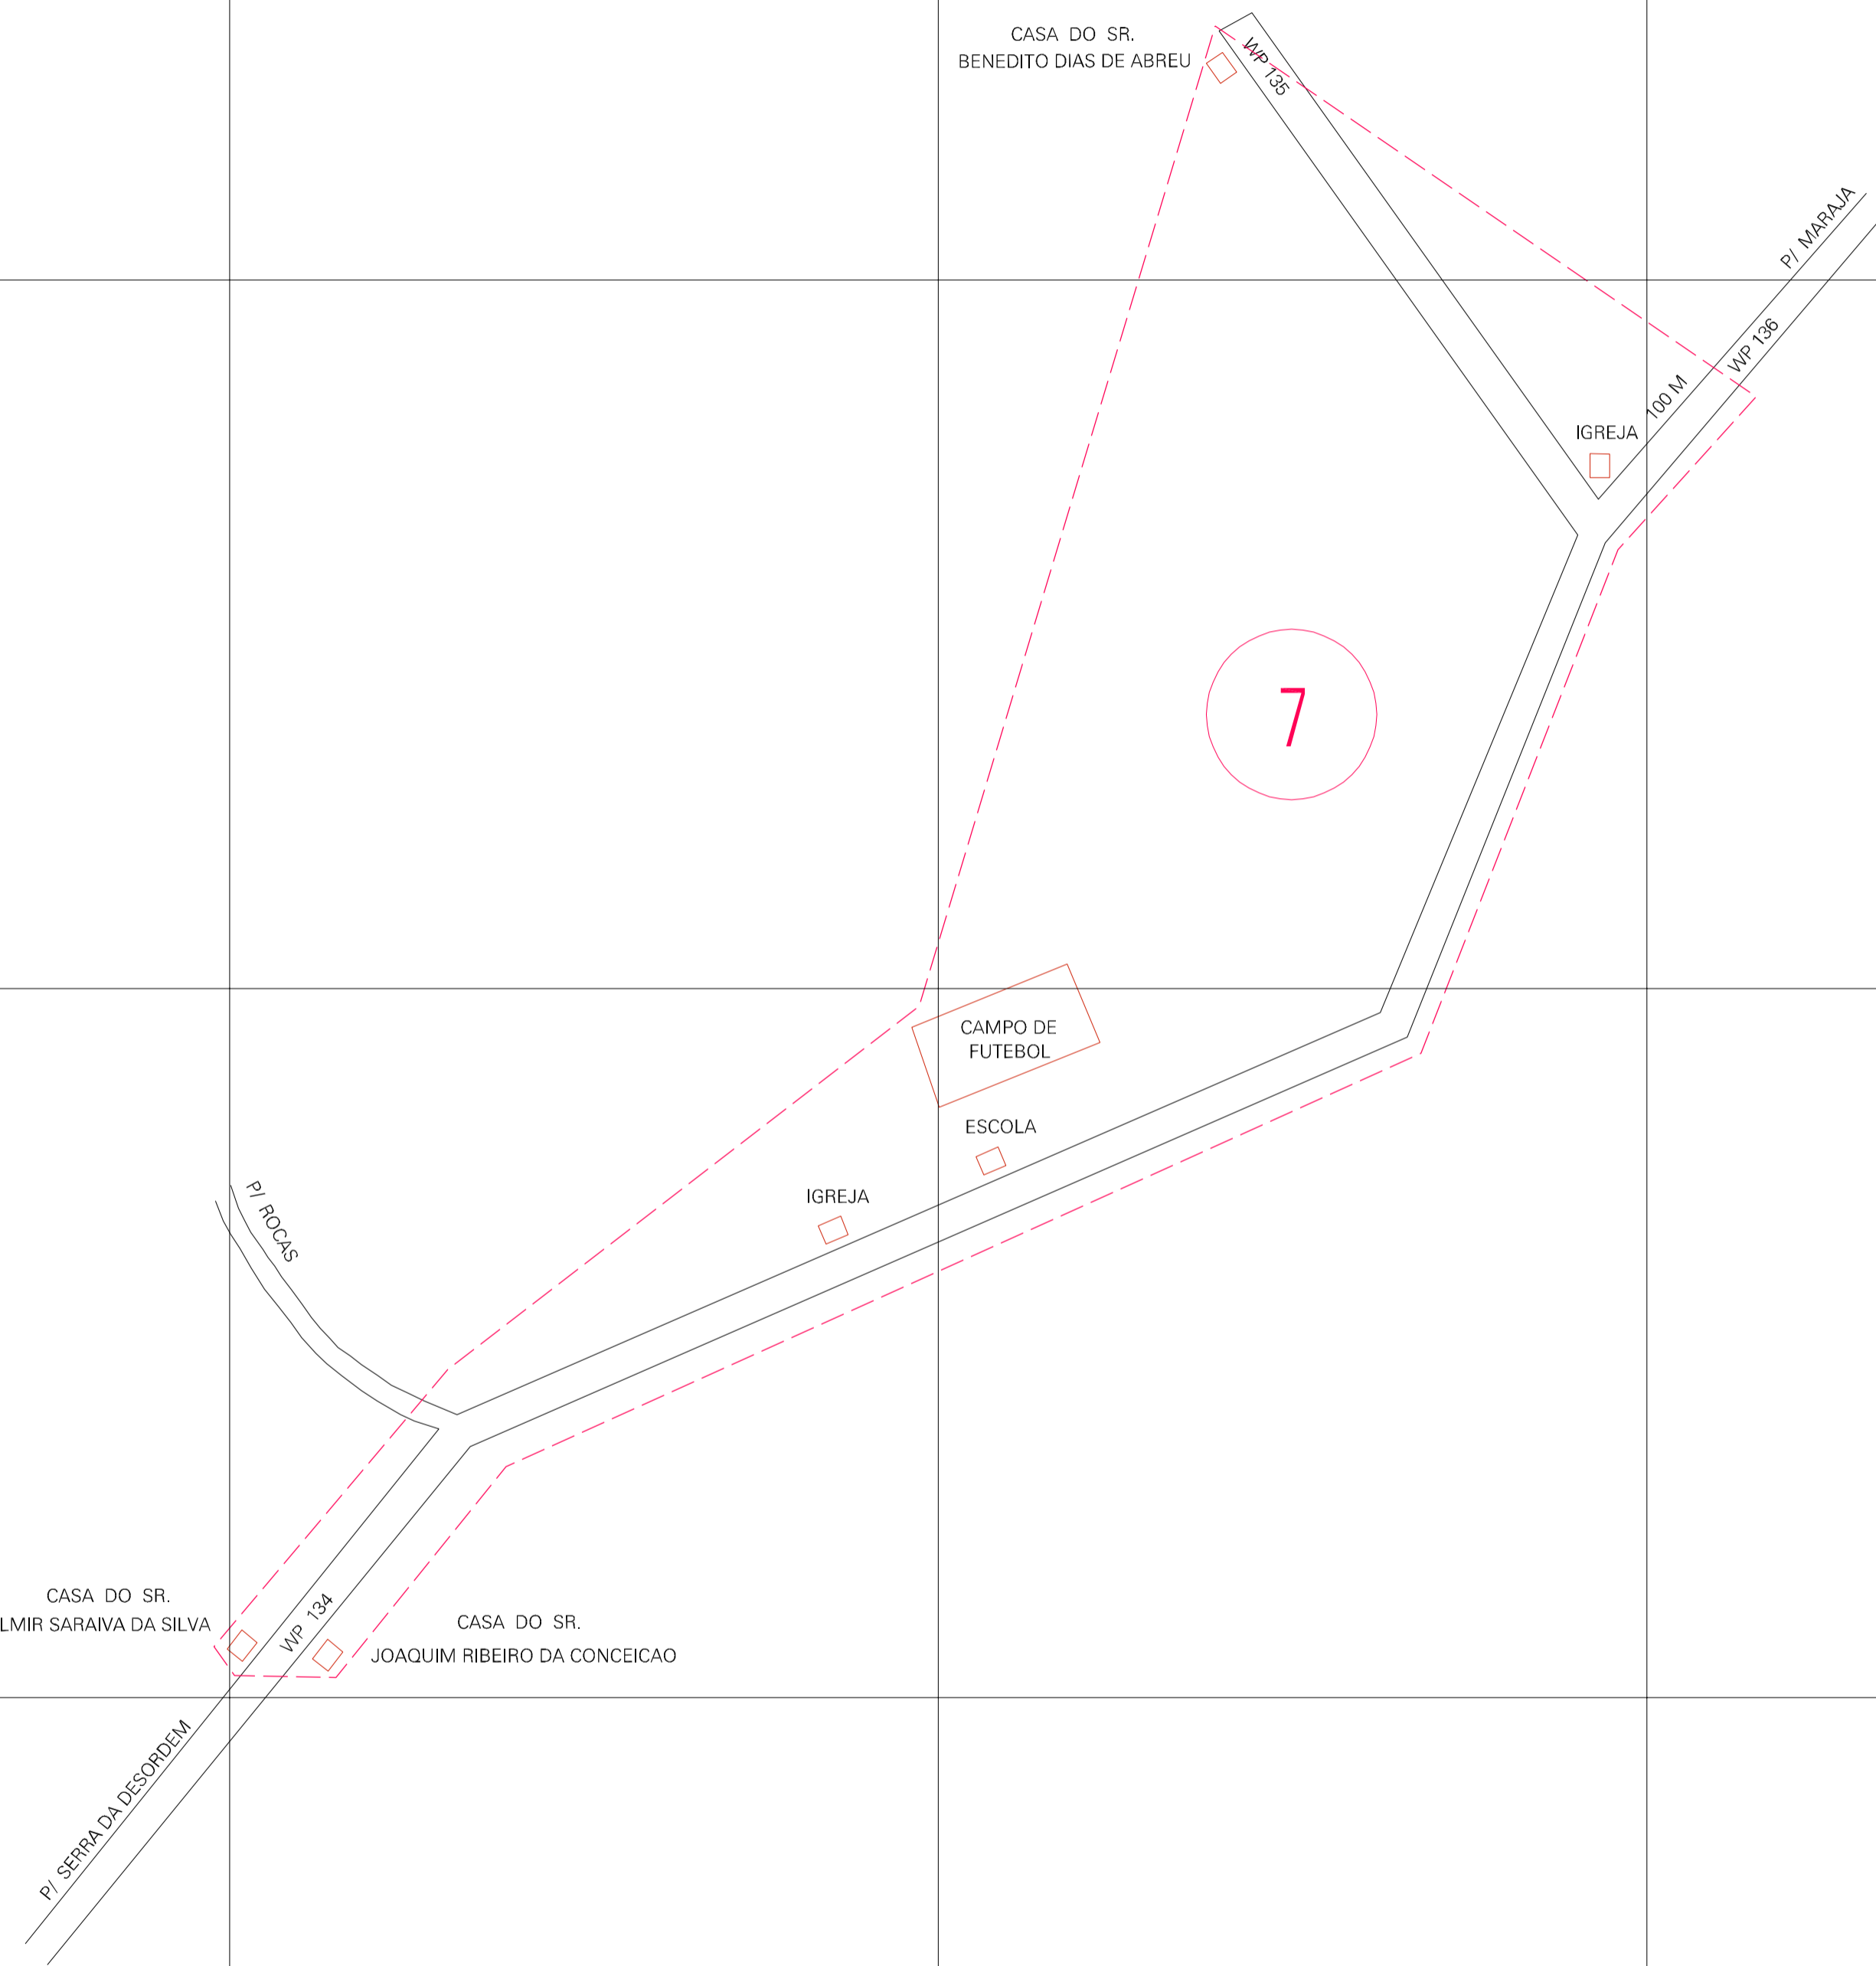

(-0.243, 0.525)

(0.756, 0.525)

(-0.243, 0.025)

(0.756, 0.025)

ESTADO DO MARANHAO

Município: 21.06359

MARAJÁ DO SENA

Folha : 01 - 01

LEGENDA

1. LIMITES
2. Município ou Perimetro Urbano
   - Distrito
   - Subdistrito, RA, Zona ou similar
   - Bairro ou similar
   - Sector Censitário

CODIGOS

- 22306.05 Distrito (cod. do município + cod. do distrito)
- 05.06 Subdistrito (cod. do distrito + cod. do subdistrito)
- 003 Bairro (cod. do bairro no município)
- 25 Sector (número do sector no distrito ou subdistrito)

Articulação de Folhas

MAPA URBANO DIGITAL

FOLHA A1