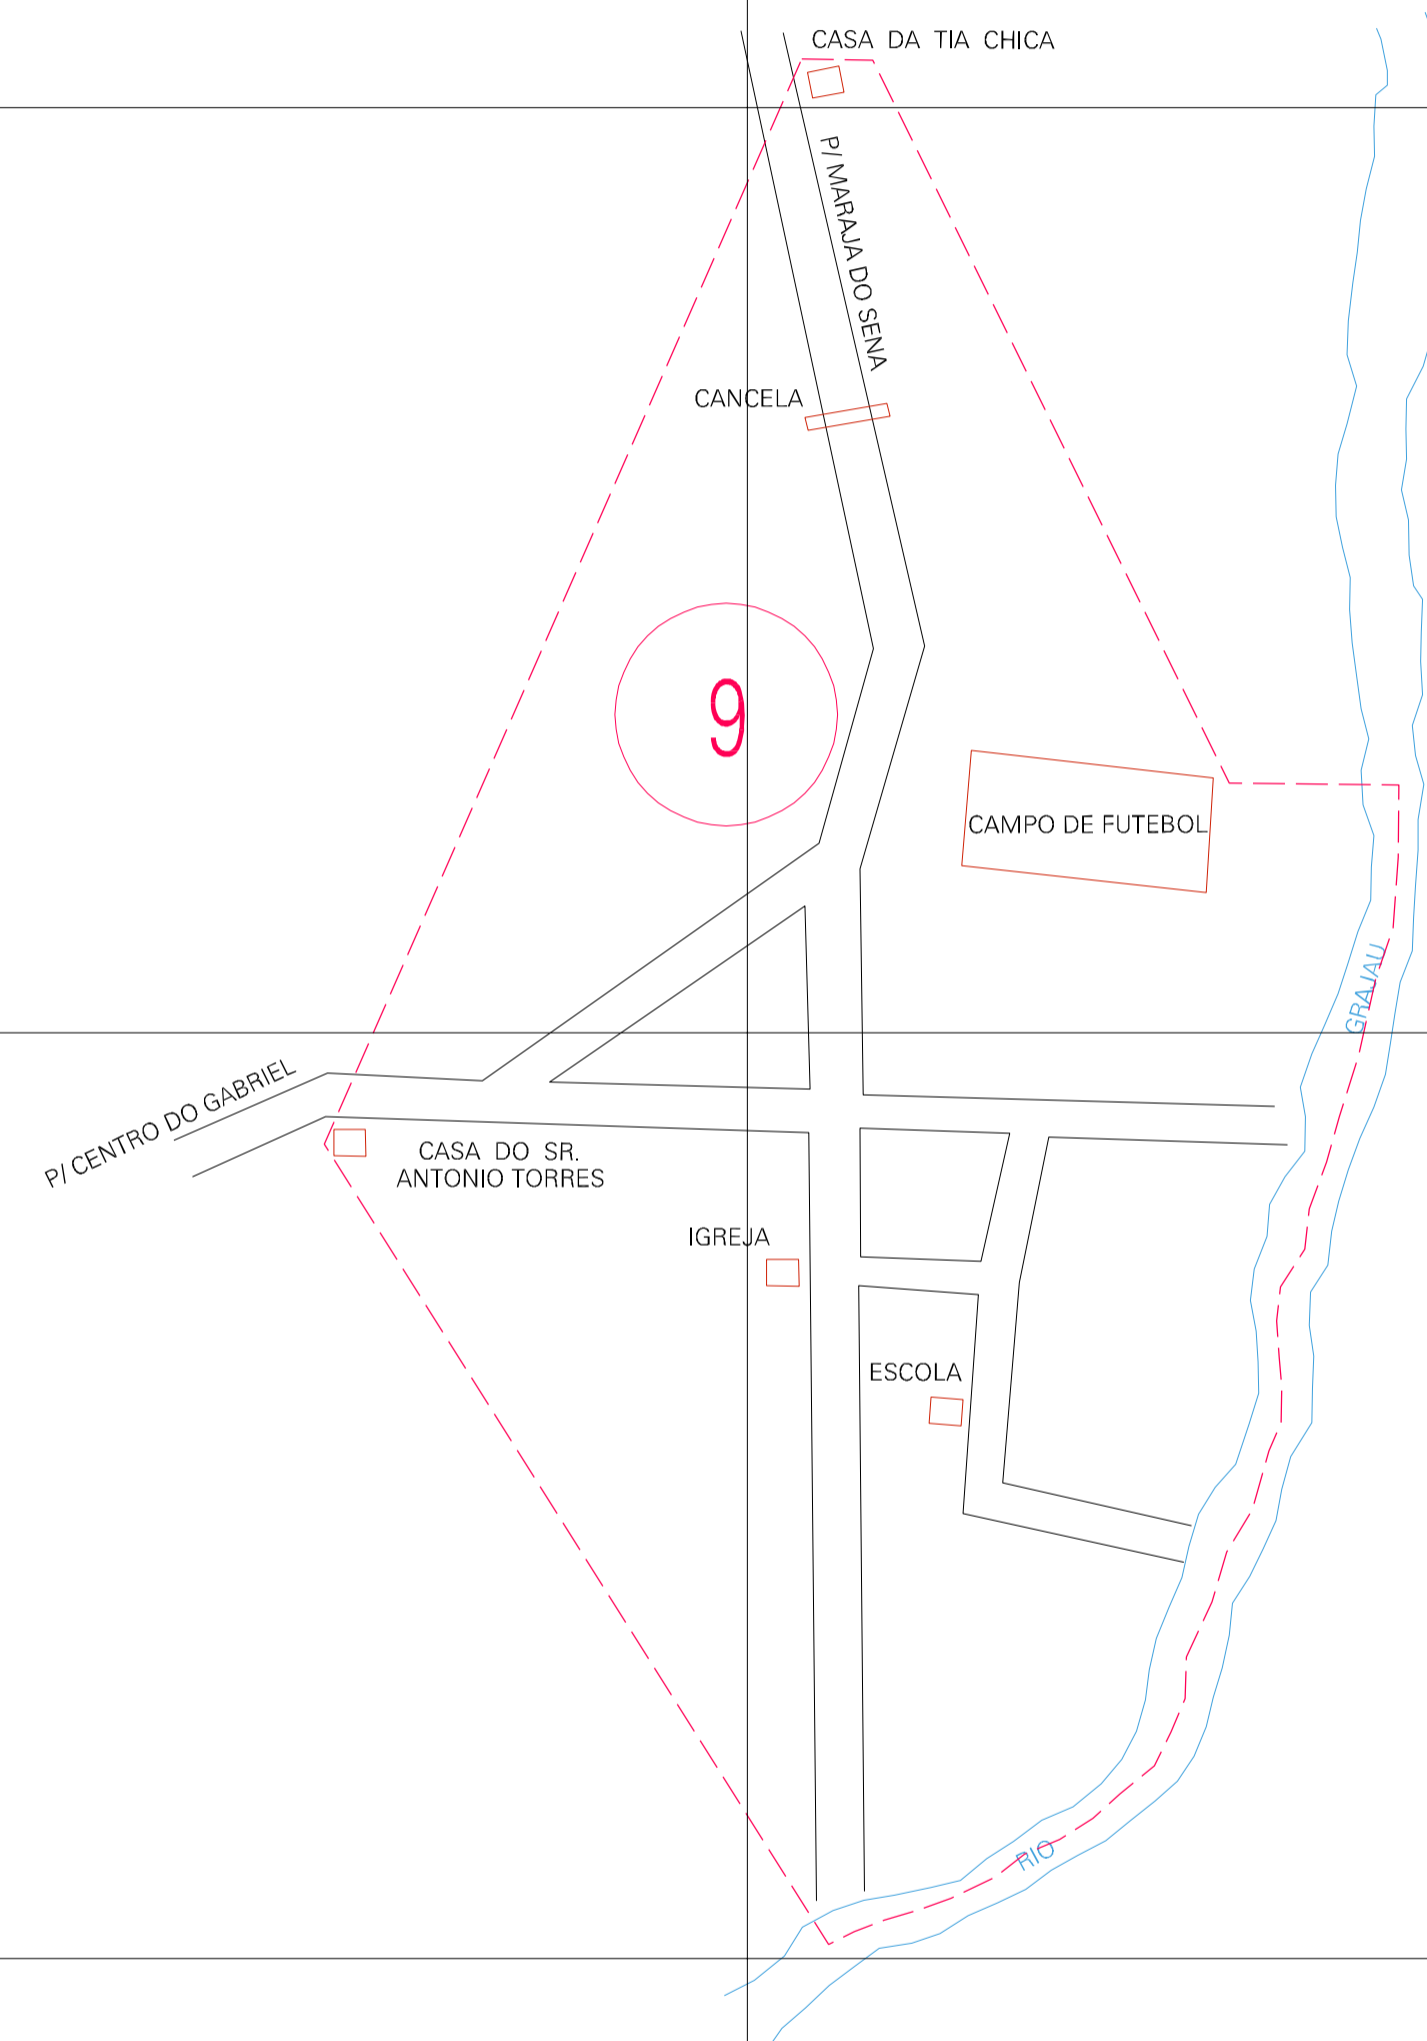

(-0.408, 0.353)

(0.592, 0.353)

(-0.408, -0.147)

(0.592, -0.147)

ESTADO DO MARANHÃO

Município: 21.06359

MARAJÁ DO SENA

Folha : 01 - 01

Arquivo: 210635900006.dgn

LEGENDA

1. LIMITES
2. Município ou Perímetro Urbano
   - - - Distrito
   - - - Subdistrito, RA, Zona ou similar
   - - - Bairro ou similar
   - - - Setor Censitário

CODIGOS

- 22306.05 Distrito (cod. do município + cod. do distrito)
- 05.06 Subdistrito (cod. do distrito + cod. do subdistrito)
- 003 Bairro (cod. do bairro no município)
- 25 Setor (número do setor no distrito ou subdistrito)

Articulação de Folhas

MAPA URBANO DIGITAL

FOLHA A1

CENSO AGROPECUARIO 2006

CONTAGEM DA POPULAÇÃO 2007

Data de Impressão: 17.10.07