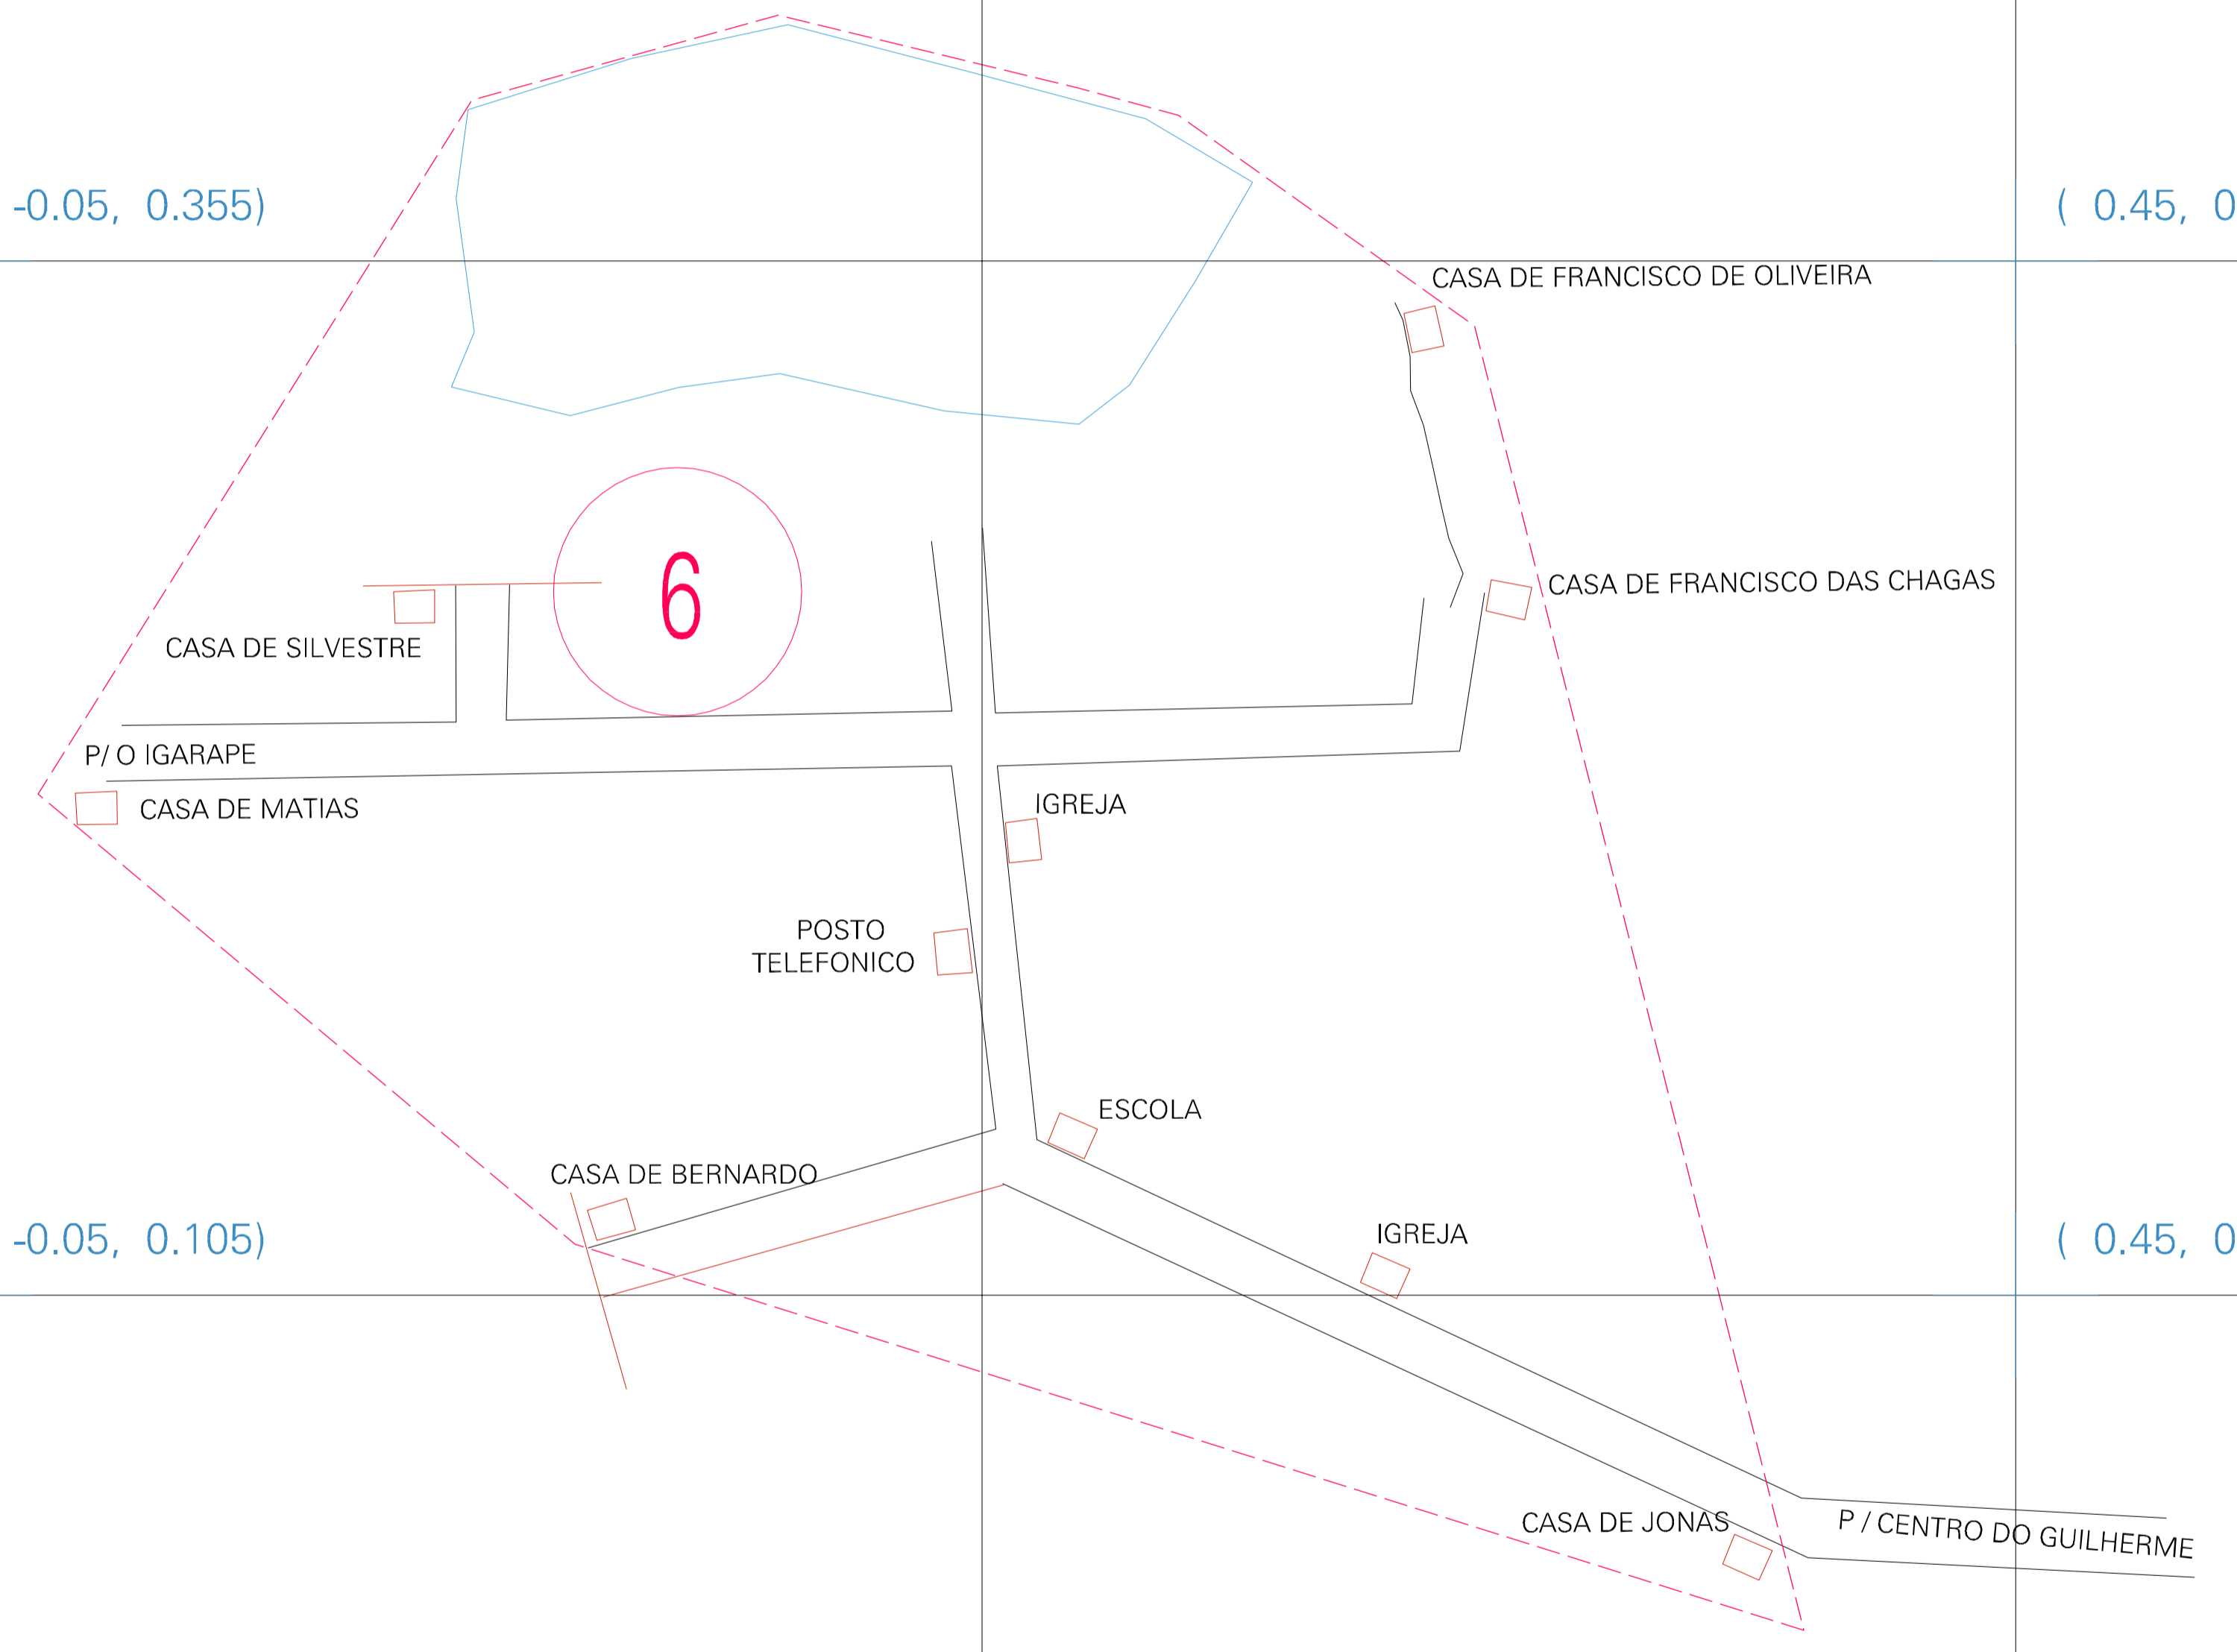

(-0.05, 0.355)

(0.45, 0.355)

(-0.05, 0.105)

(0.45, 0.105)

ESTADO DO MARANHÃO
 Município: 21.06375
 MARANHÃOZINHO

Folha : 01 - 01

Arquivo: 210637500001.dgn
 Limites(km): (-0.3, -0.145) - (0.7, 0.605)

LEGENDA

- LIMITES**
- Município ou Perímetro Urbano
 - - - Distrito
 - - - Subdistrito, RA, Zona ou similar
 - - - Bairro ou similar
 - - - Setor Censitário
- CODIGOS**
- 22306.05 Distrito (cod. do município + cod. do distrito)
 - 06.06 Subdistrito (cod. do distrito + cod. do subdistrito)
 - 003 Bairro (cod. do bairro no município)
 - 25 Setor (número do setor no distrito ou subdistrito)

Articulação de Folhas

MAPA URBANO DIGITAL
 FOLHA A1