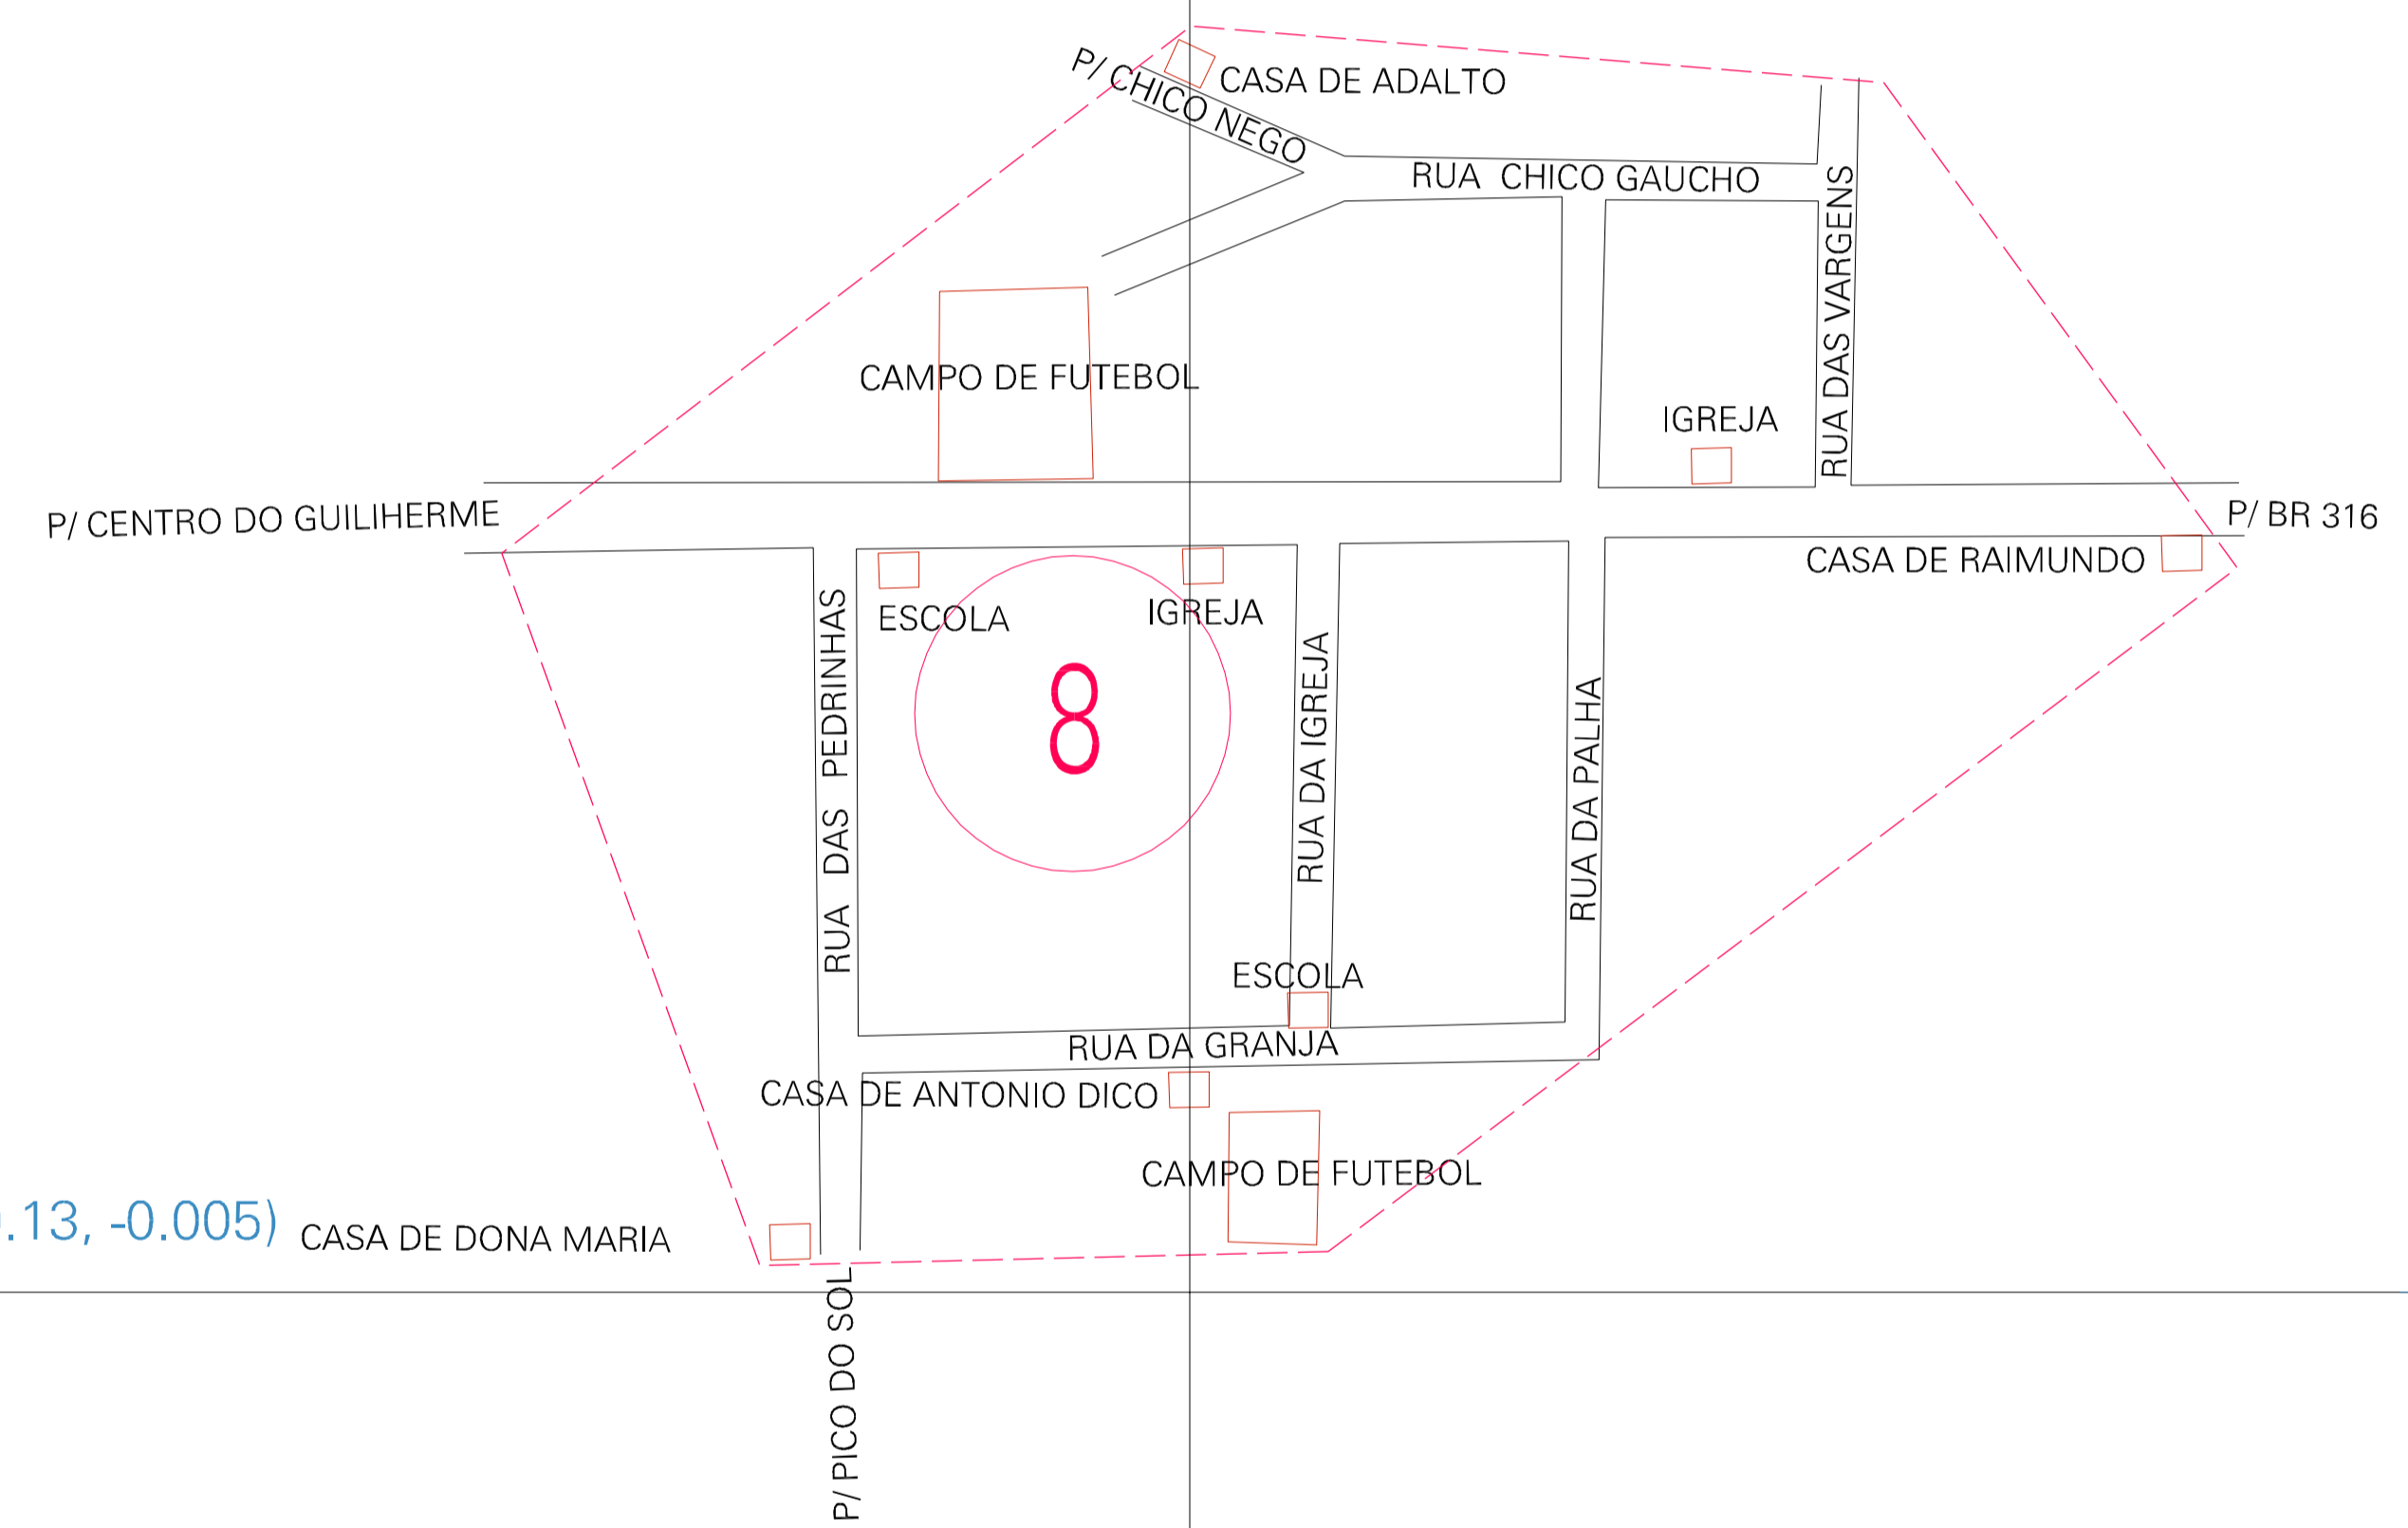

(-0.13, 0.245)

(0.37, 0.245)

(-0.13, -0.005)

(0.37, -0.005)

ESTADO DO MARANHÃO
 Município: 21.06375
 MARANHÃOZINHO
 Folha : 01 - 01
 Arquivo: 210637500002.dgn
 Limites(km): (-0.38, -0.256) - (0.62, 0.496)

- LEGENDA**
- LIMITES**
- Município ou Perímetro Urbano
 - Distrito
 - Subdistrito, RA, Zona ou similar
 - Bairro ou similar
 - Sector Censitário
- CODIGOS**
- Distrito (cod. do município + cod. do distrito)
 - Subdistrito (cod. do distrito + cod. do subdistrito)
 - Bairro (cod. do bairro no município)
 - Sector (número do sector no distrito ou subdistrito)