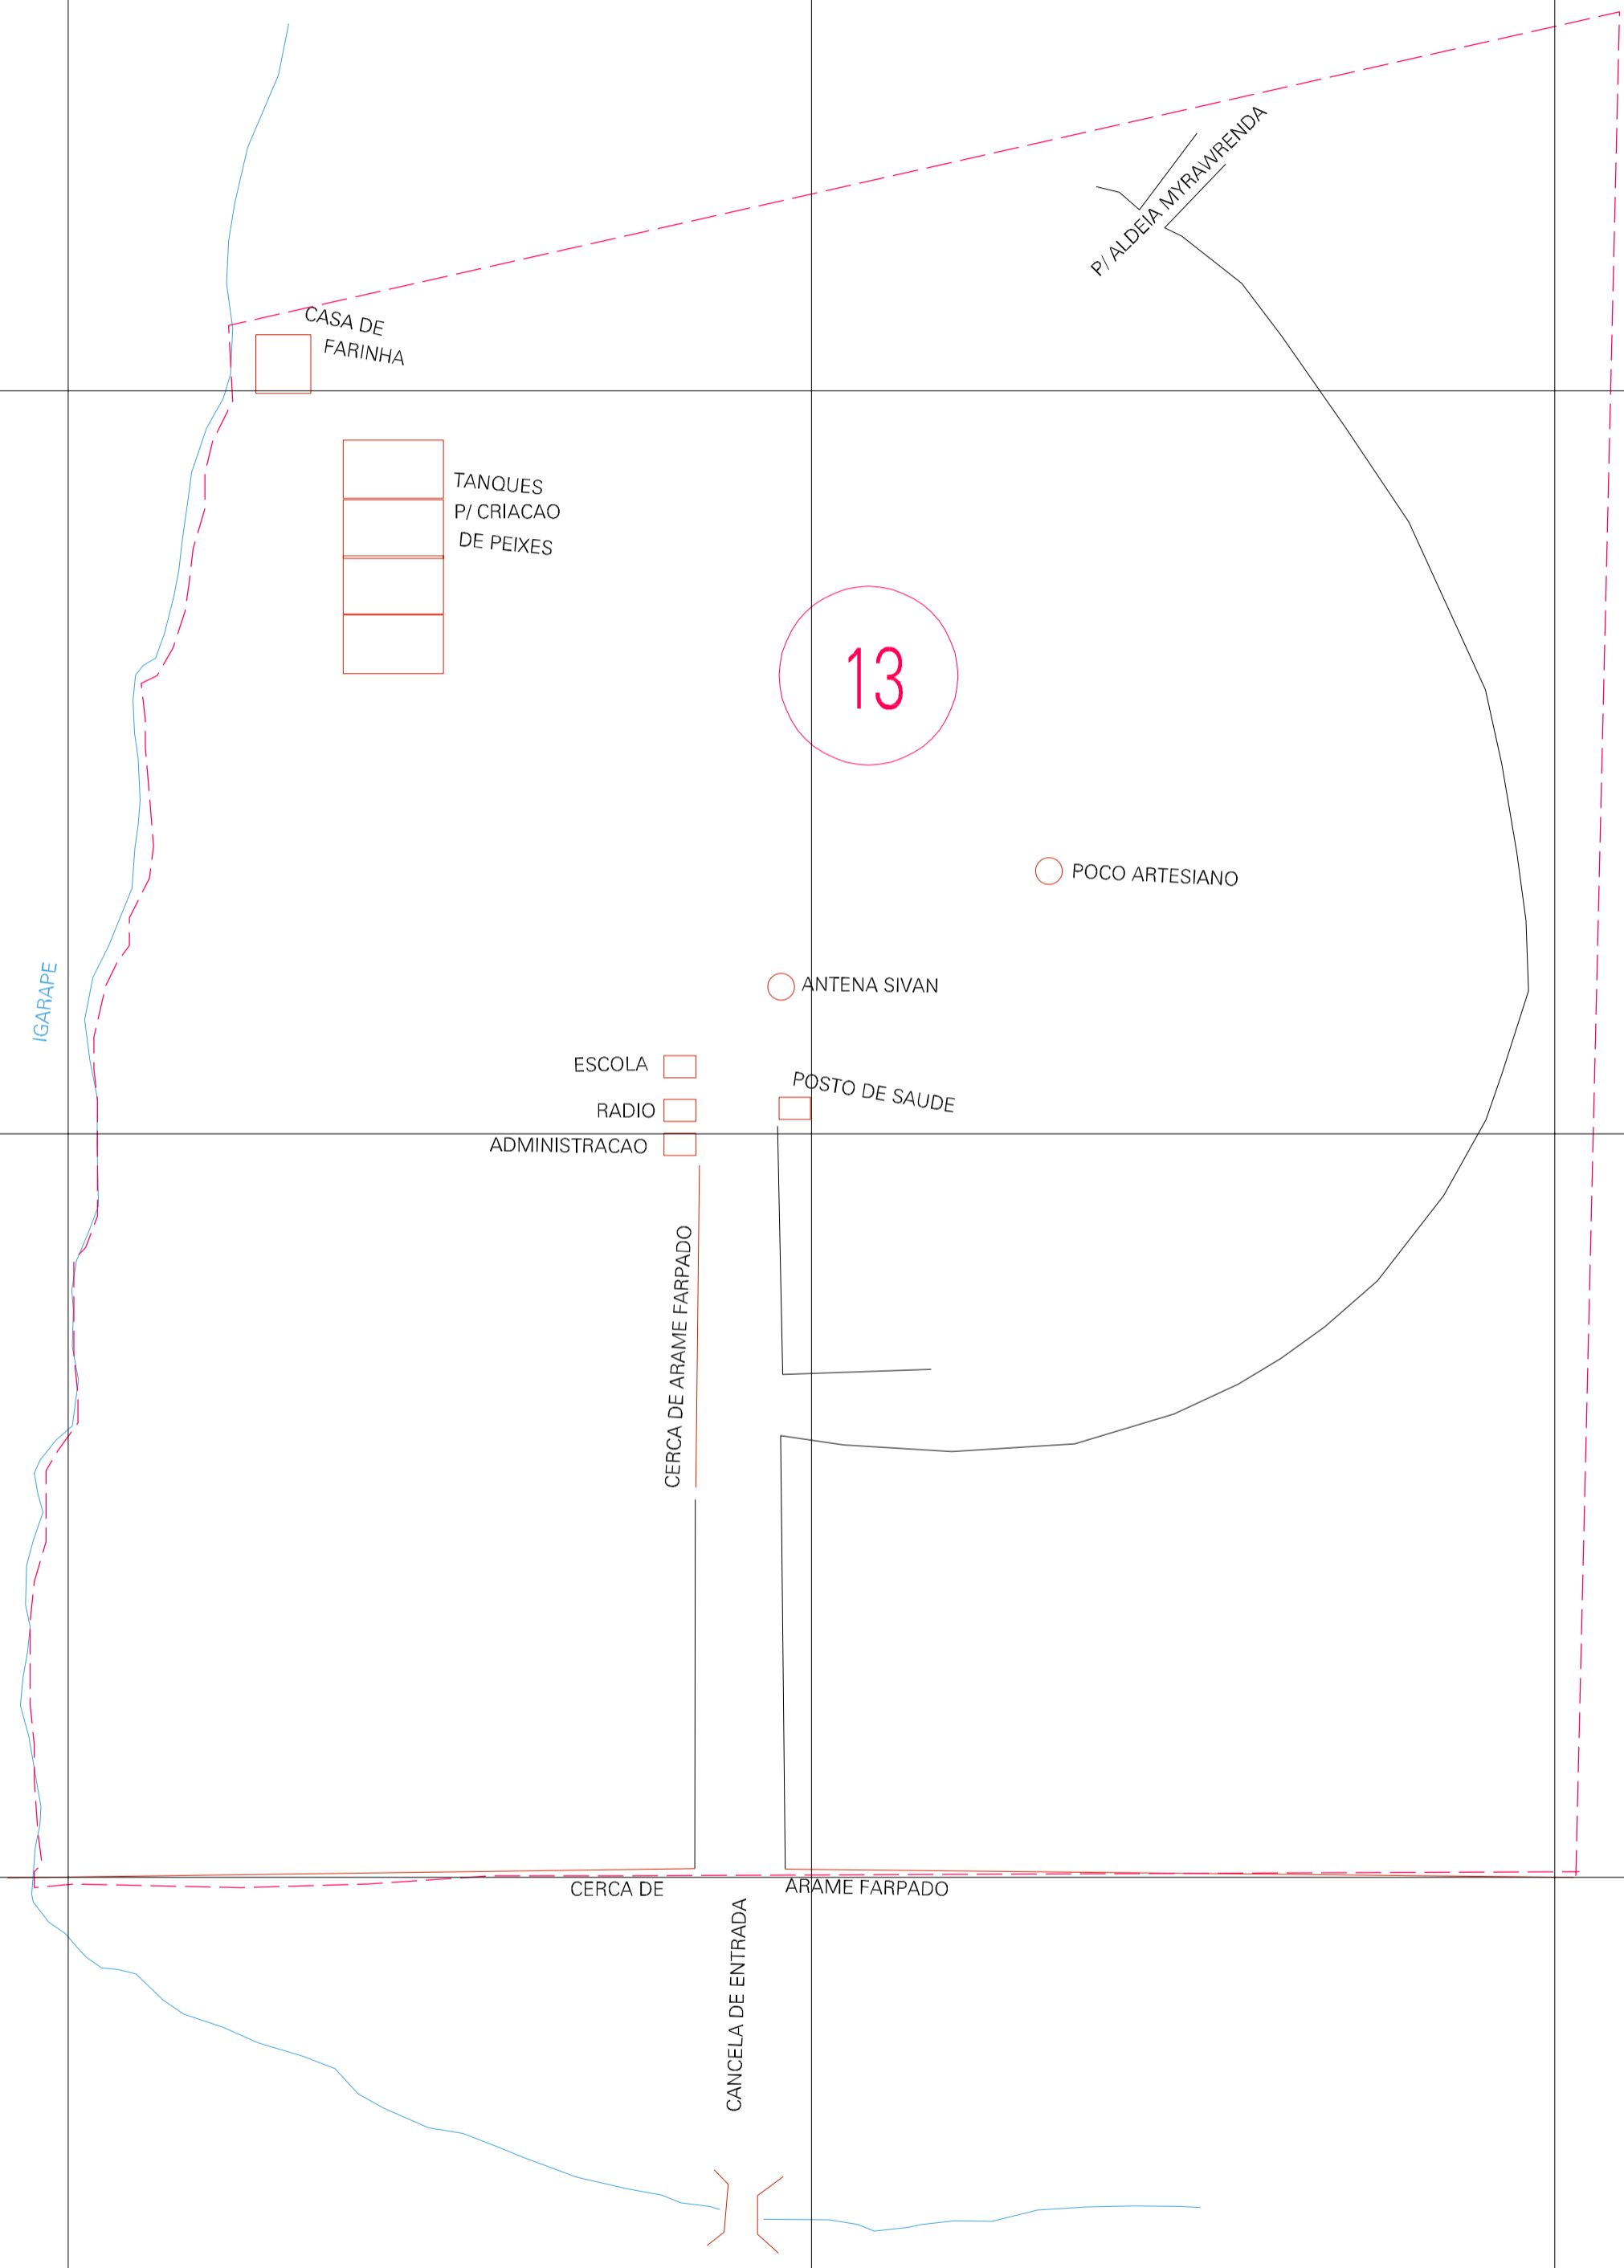

(-0.29, 0.468)

( 0.71, 0.468)

(-0.29, -0.032)

( 0.71, -0.032)

ESTADO DO MARANHÃO  
 Município: 21.06375  
 MARANHÃOZINHO  
 Folha : 01 - 01  
 Arquivo: 210637500004.dgn  
 Limites(km): (-0.54, -0.282) - ( 0.96, 0.718)

- LEGENDA**
- LIMITES**
- Município ou Perimetro Urbano
  - Distrito
  - Subdistrito, RA, Zona ou similar
  - Bairro ou similar
  - Sector Censitário
- CODIGOS**
- 22306.05 Distrito (cod. do município + cod. do distrito)
  - 05.06 Subdistrito (cod. do distrito + cod. do subdistrito)
  - 003 Bairro (cod. do bairro no município)
  - 25 Sector (número do setor no distrito ou subdistrito)