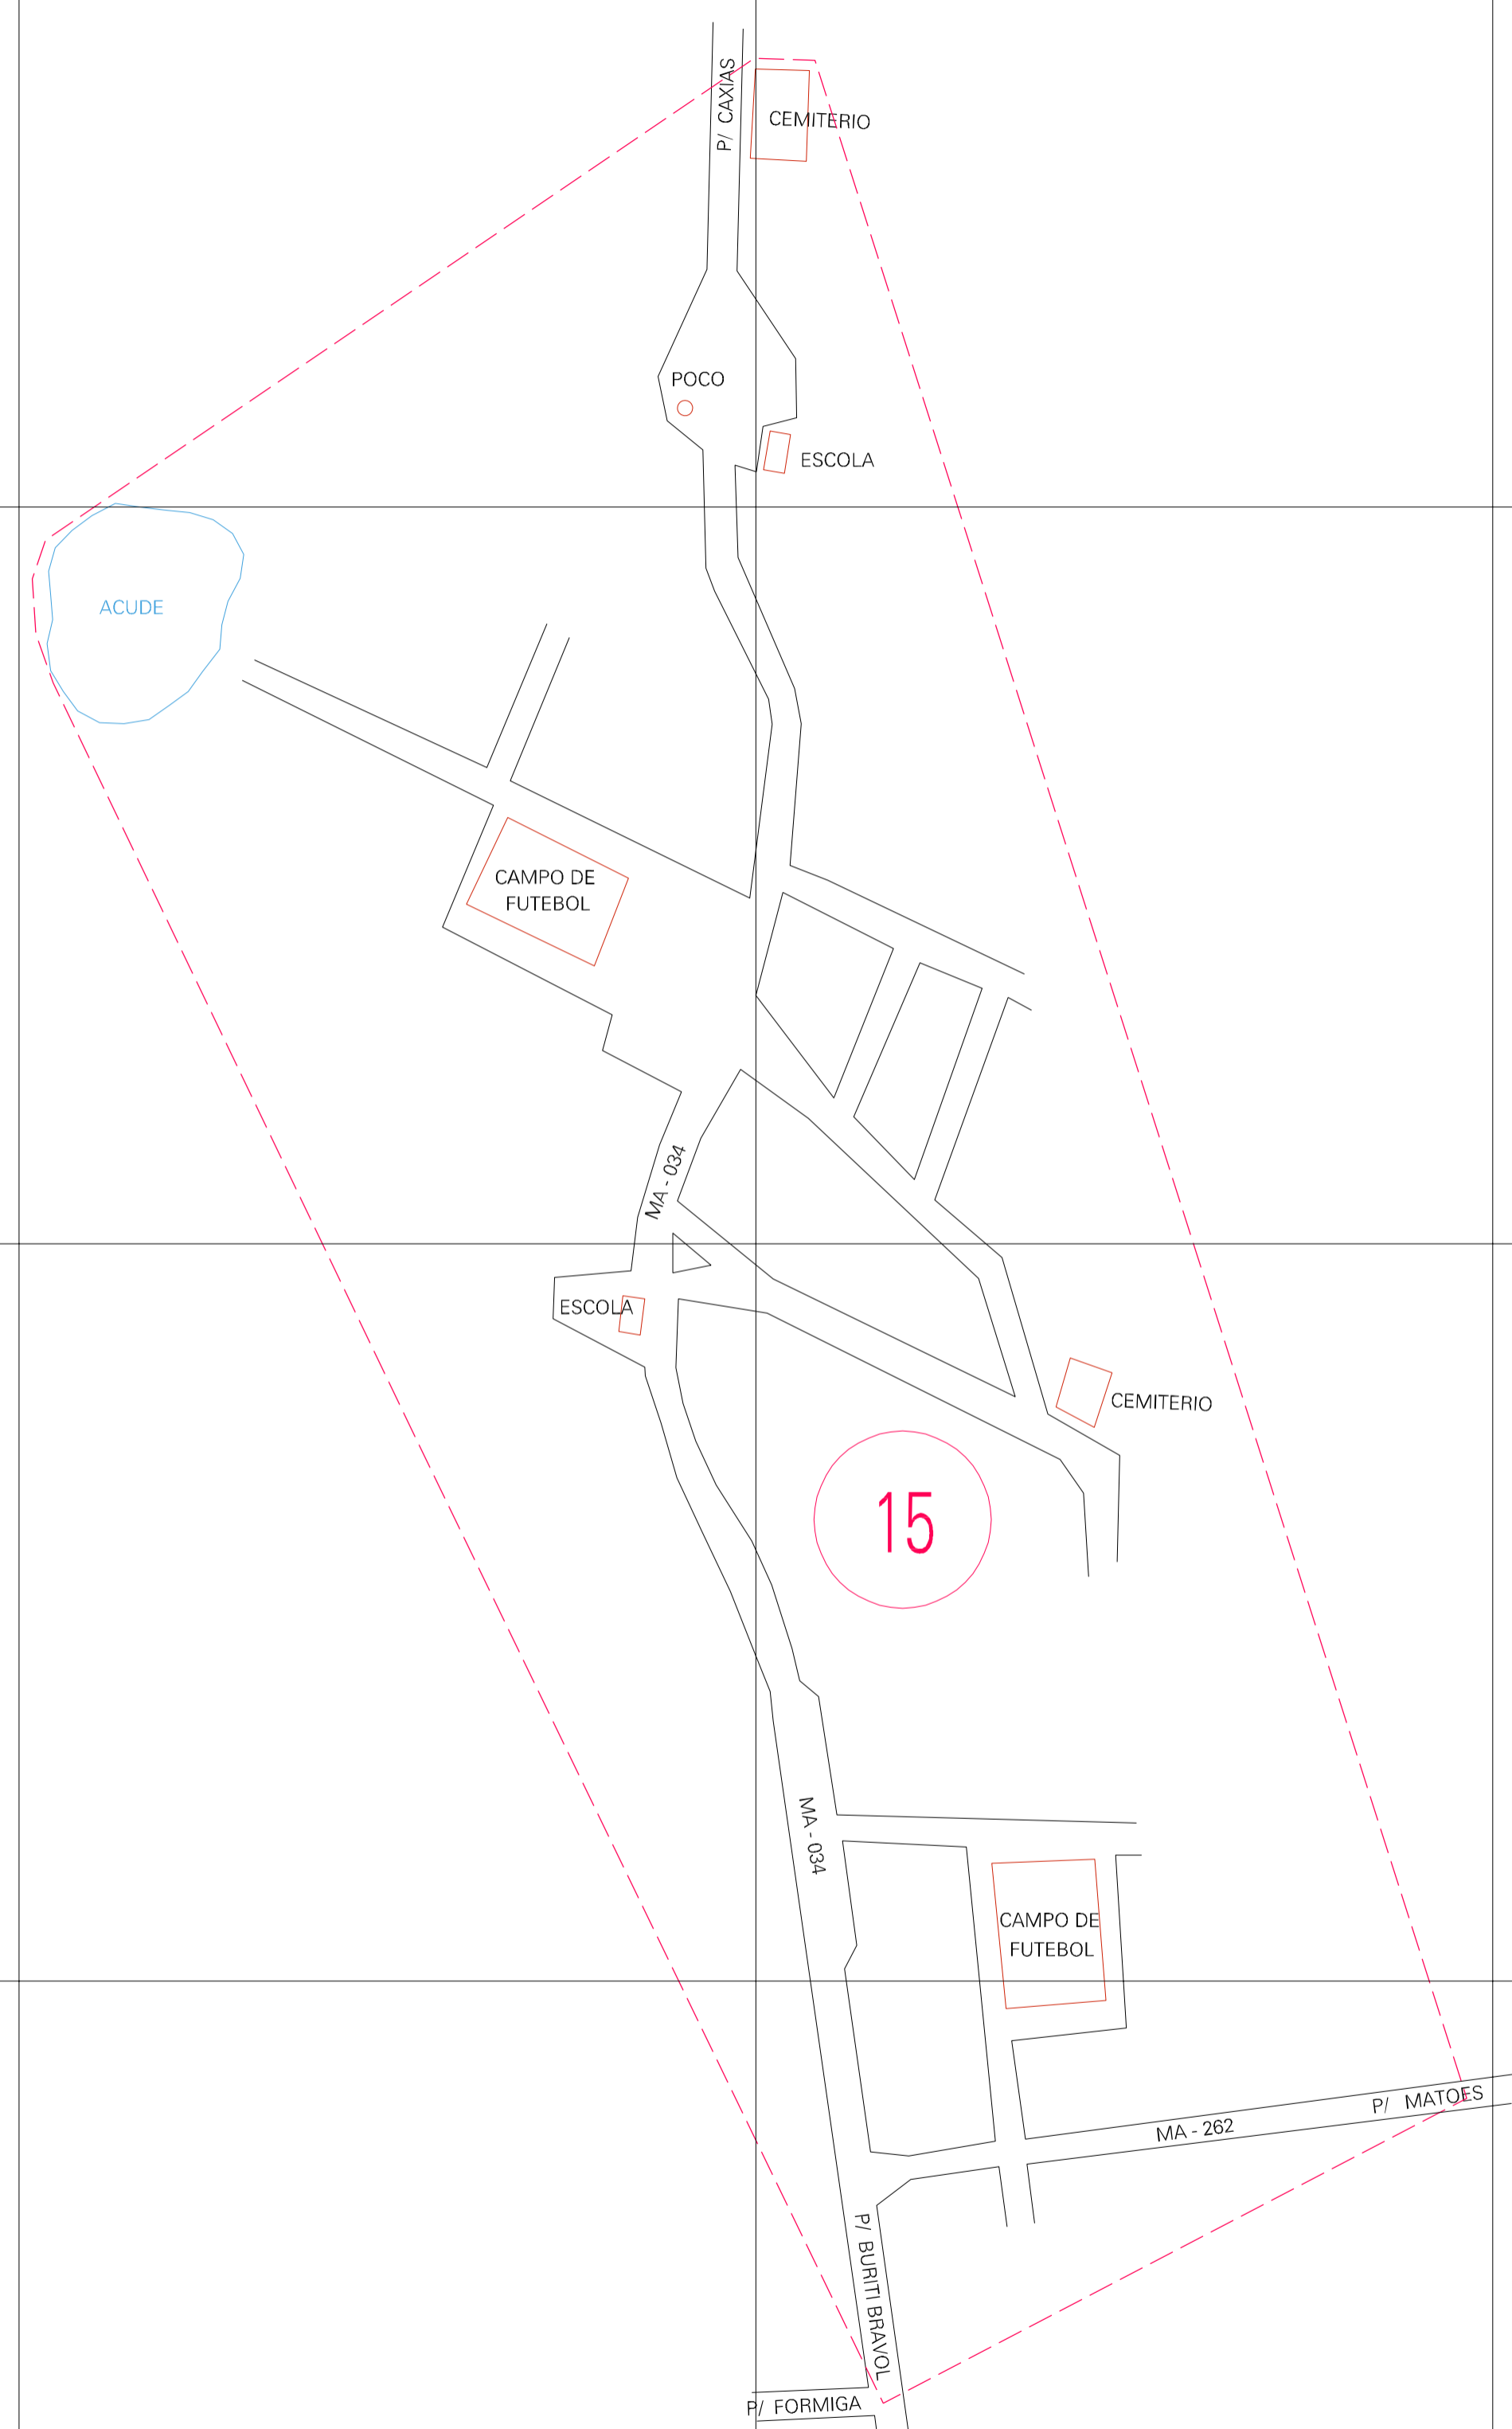

(667.96, 9403.27)

(668.96, 9403.27)

(667.96, 9402.77)

(668.96, 9402.77)

ESTADO DO MARANHÃO
 Município: 21.06607
 MATÕES
 Folha : 01 - 01
 Arquivo: 210660700002.dgn
 Limites(km): (667.71, 9402.52) - (668.21, 9403.52)

- LEGENDA**
- LIMITES**
- Município ou Perímetro Urbano
 - - - Distrito
 - - - Subdistrito, RA, Zona ou similar
 - - - Bairro ou similar
 - - - Setor Censitário
- CODIGOS**
- 22306.05 Distrito (cod. do município + cod. do distrito)
 - 05.06 Subdistrito (cod. do distrito + cod. do subdistrito)
 - 003 Bairro (cod. do bairro no município)
 - 25 Setor (número do setor no distrito ou subdistrito)