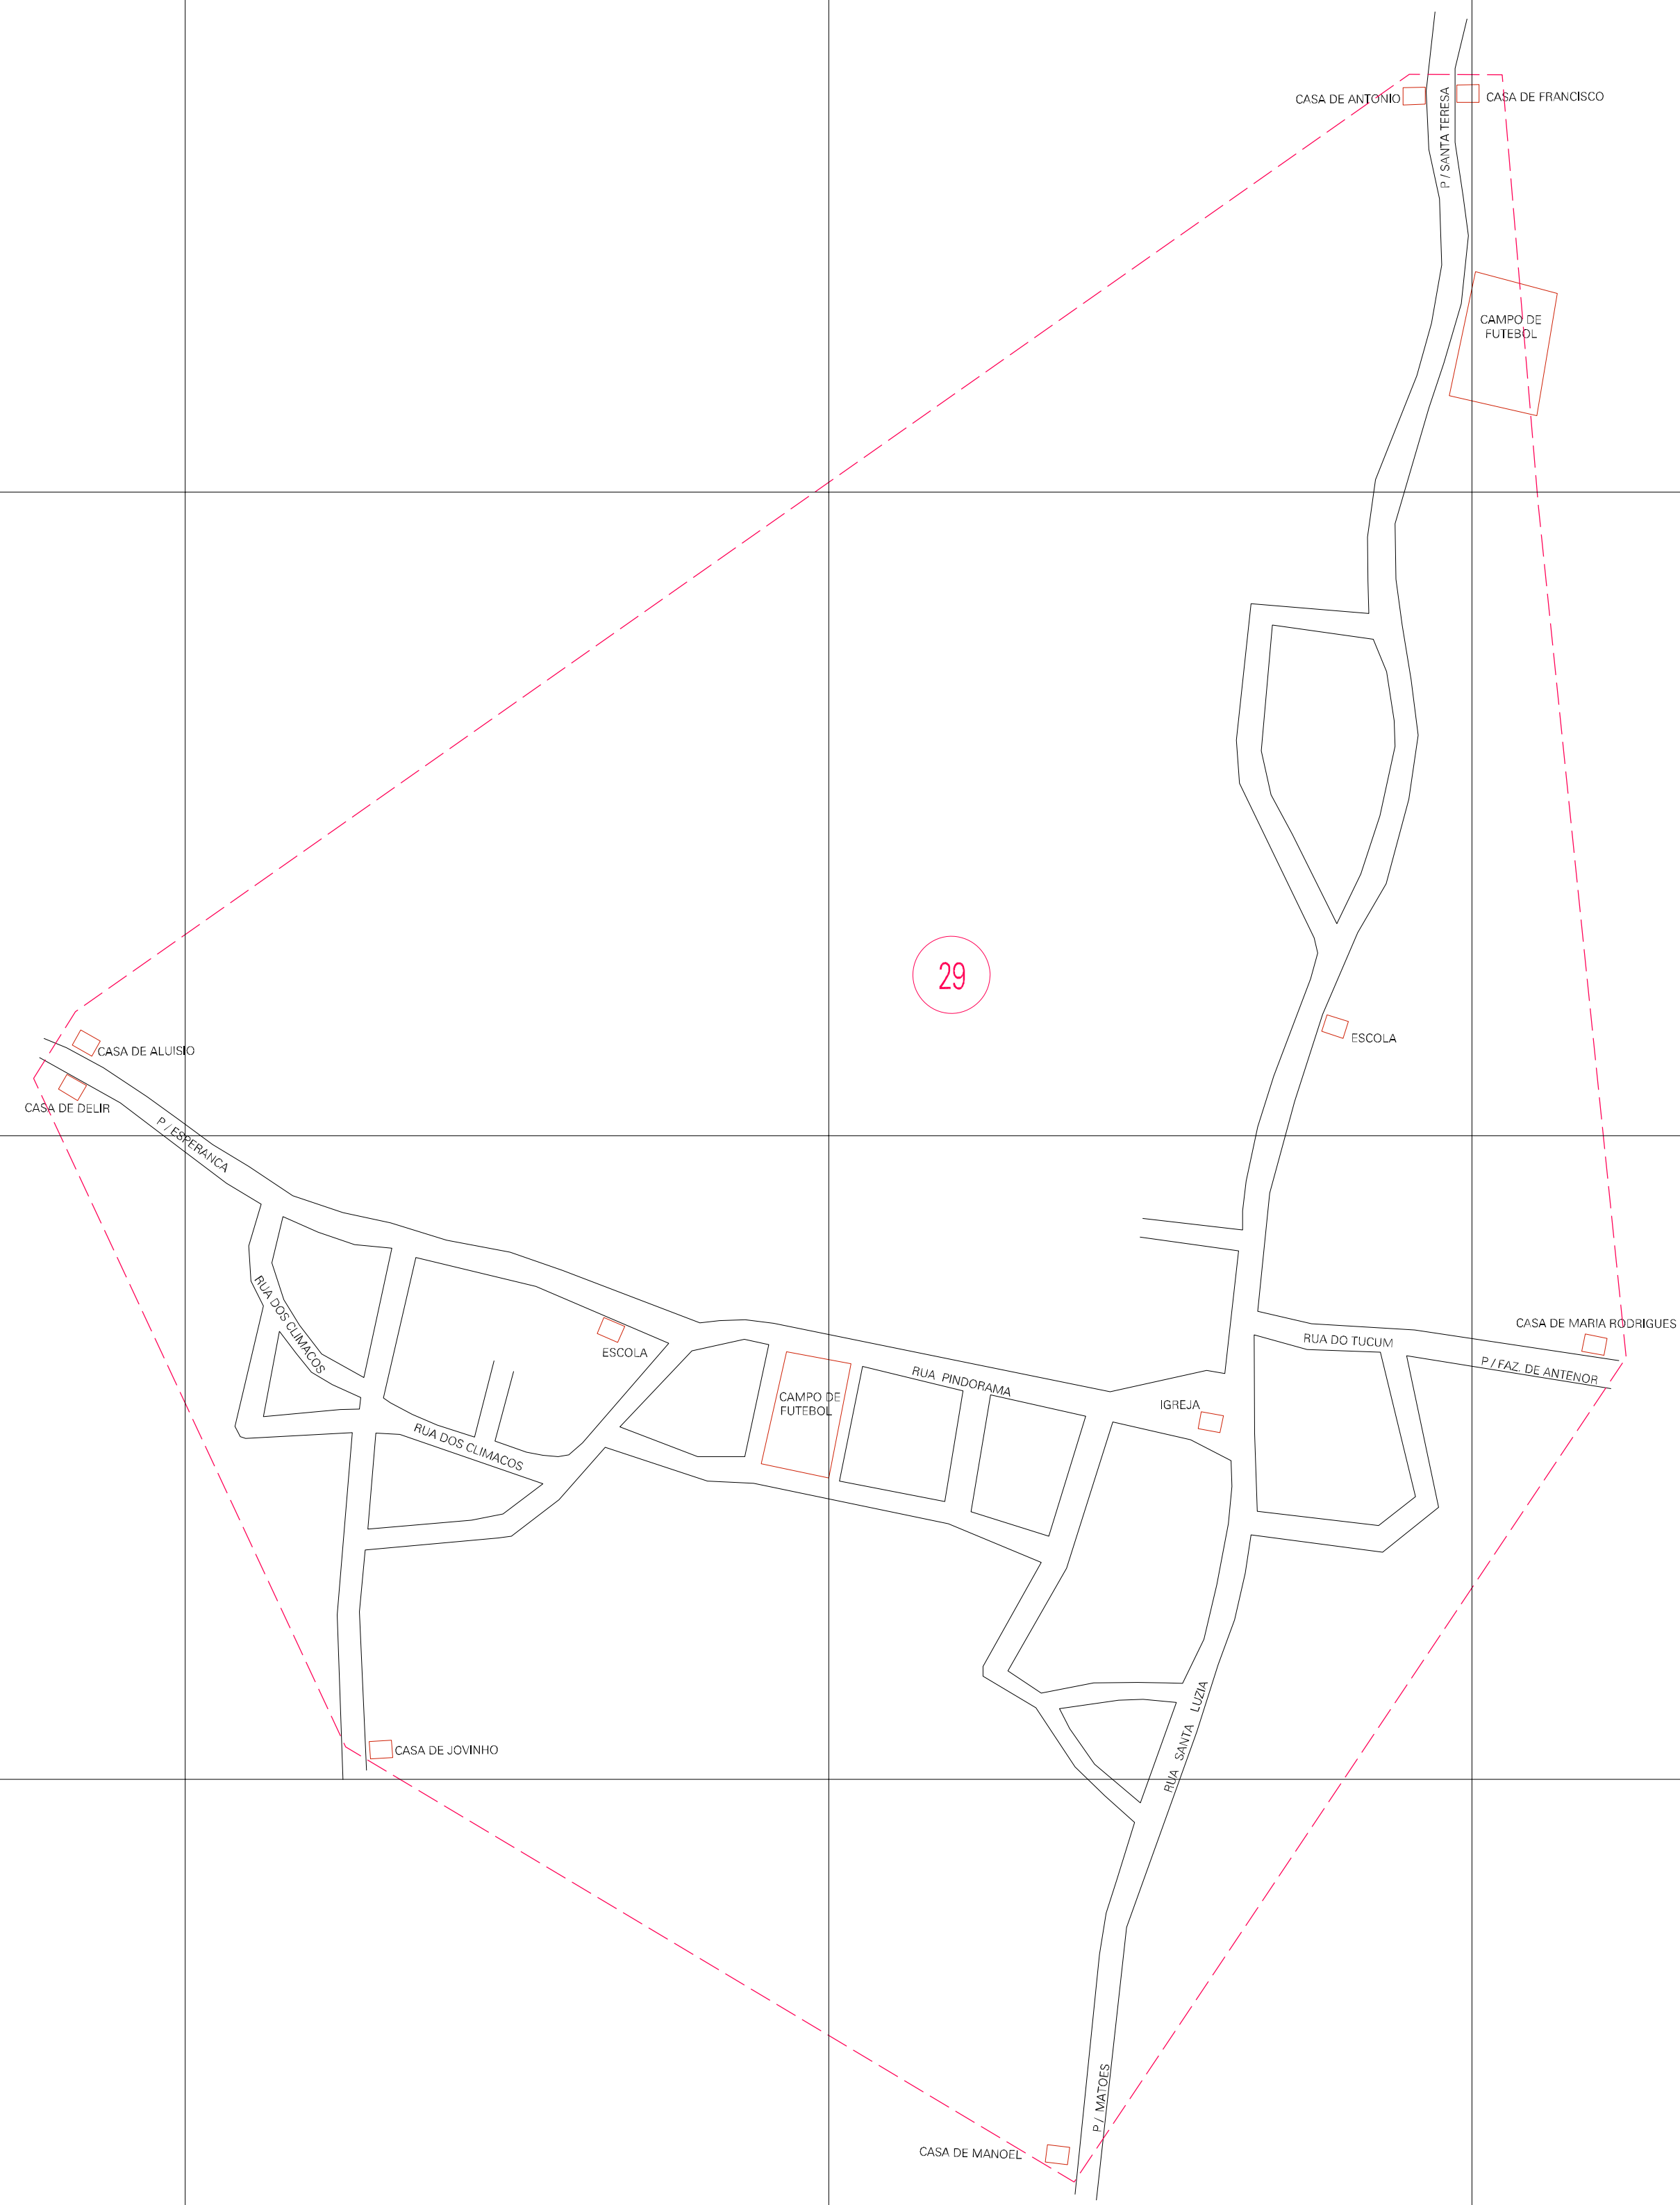

(695.3, 9404.8)

(697.3, 9404.8)

(695.3, 9403.8)

(697.3, 9403.8)

ESTADO DO MARANHÃO
 Município: 21.06607
 MATÕES
 Folha : 01 - 01

Arquivo: 210660700003.dgn
 Limites(km): (694.8, 9403.3) - (697.8, 9405.3)

- LEGENDA**
- LIMITES**
- Município ou Perímetro Urbano
 - Distrito
 - Subdistrito, RA, Zona ou similar
 - Bairro ou similar
 - - - Setor Censitário
- CODIGOS**
- 22306.05 Distrito (cod. do município + cod. do distrito)
 - 05.08 Subdistrito (cod. do distrito + cod. do subdistrito)
 - 003 Bairro (cod. do bairro no município)
 - 25 Setor (número do setor no distrito ou subdistrito)

MAPA URBANO DIGITAL
 FOLHA A1