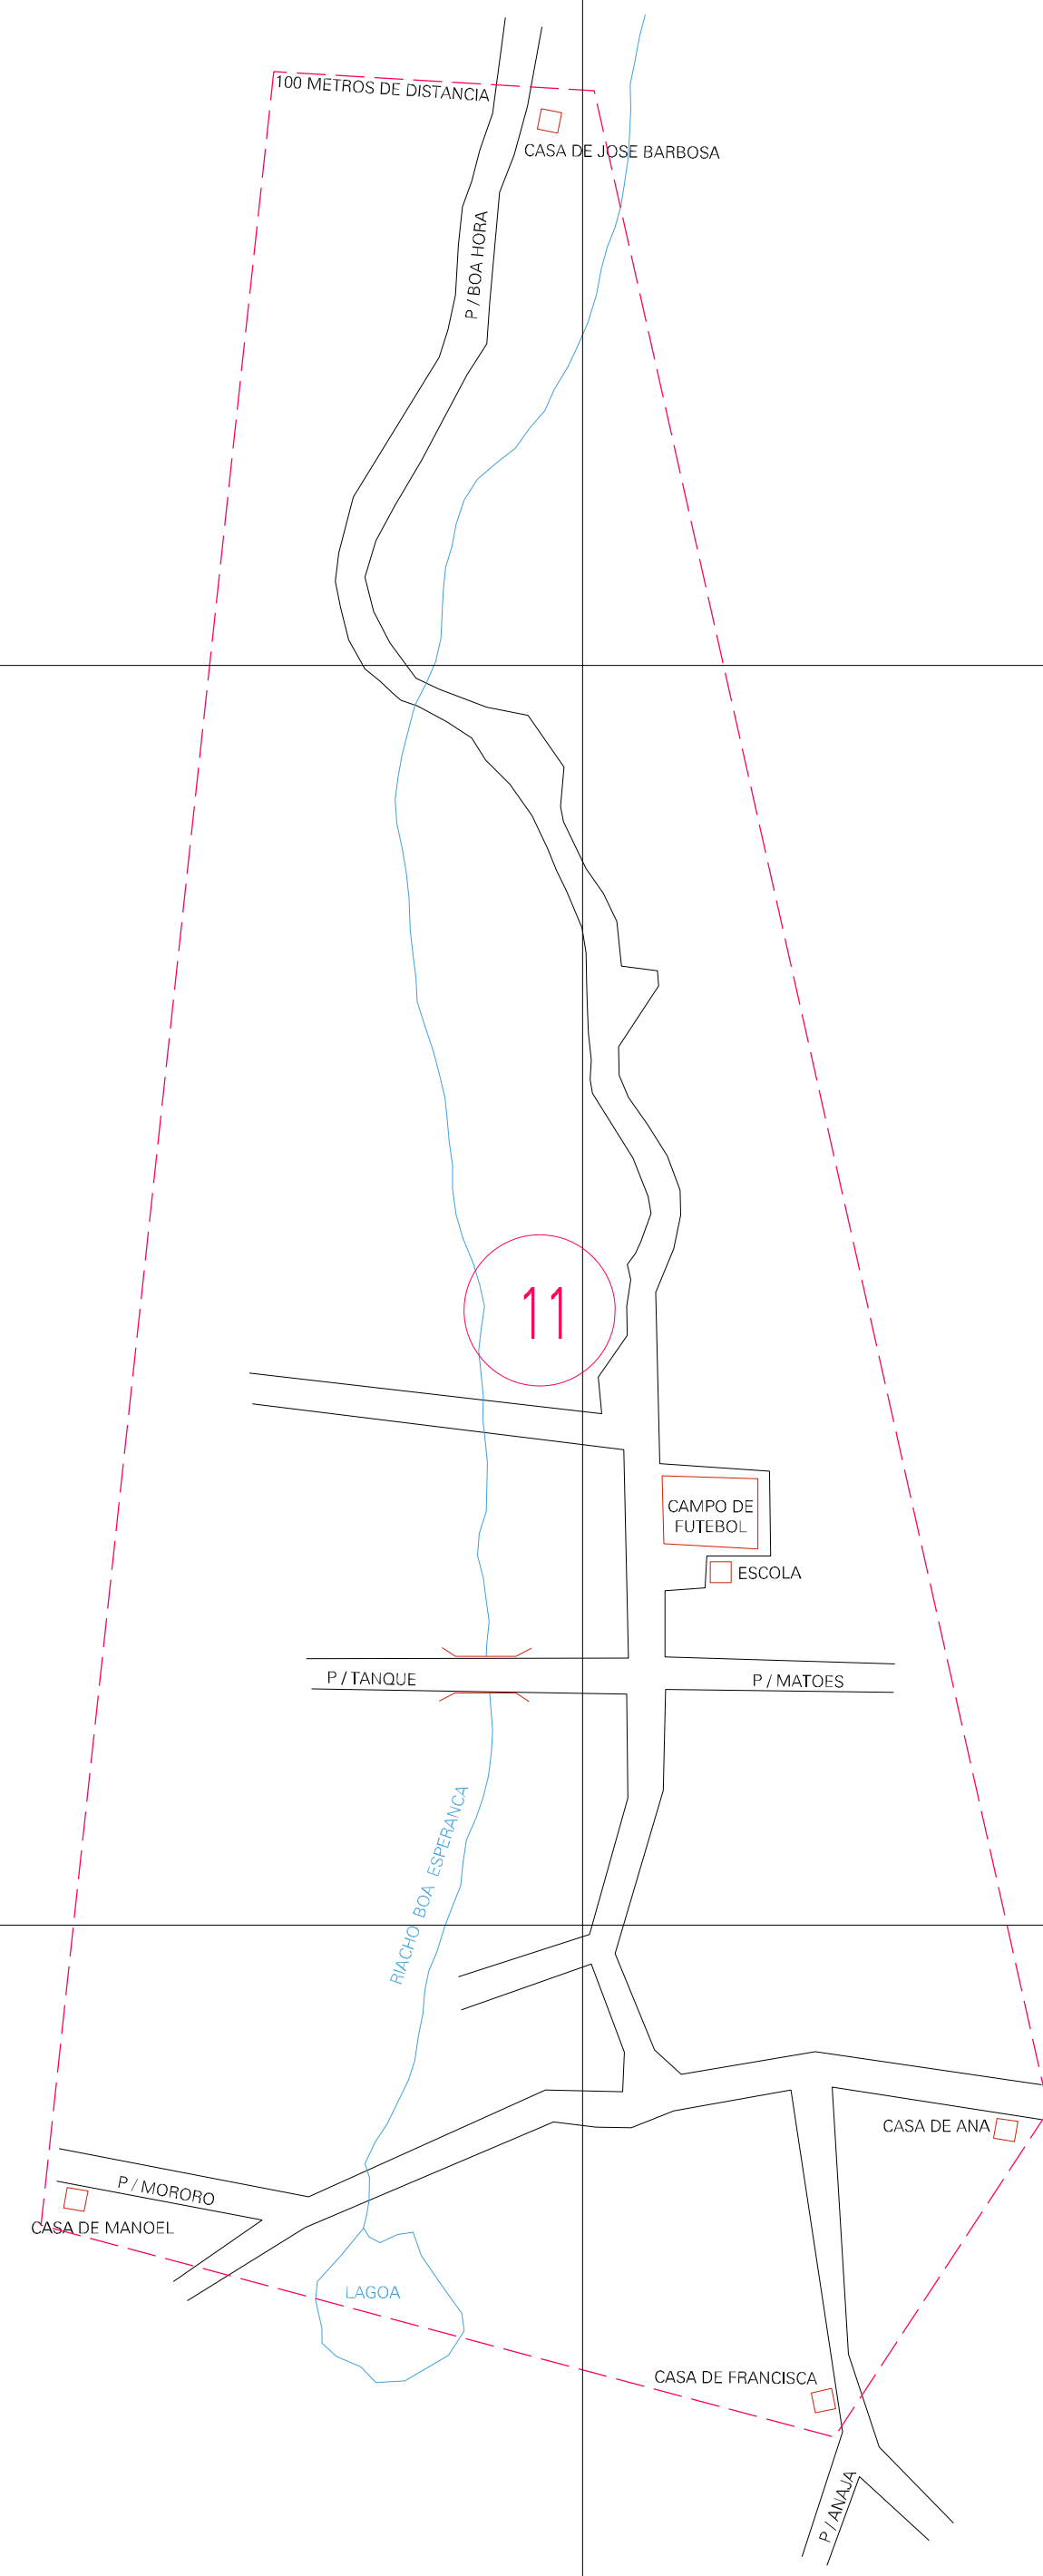

(692.98, 9387.4)

(693.98, 9387.4)

(692.98, 9386.9)

(693.98, 9386.9)

ESTADO DO MARANHÃO

Município: 21.06607

MATÕES

Folha : 01 - 01

Arquivo: 210660700004.dgn

LEGENDA

1. LIMITES
2. Município ou Perímetro Urbano
   - Distrito
   - Subdistrito, RA, Zona ou similar
   - Bairro ou similar
   - - - Setor Censitário

CODIGOS

- 22306.05 Distrito (cod. do município + cod. do distrito)
- 05.06 Subdistrito (cod. do distrito + cod. do subdistrito)
- 003 Bairro (cod. do bairro no município)
- 25 Setor (número do setor no distrito ou subdistrito)

Articulação de Folhas

MAPA URBANO DIGITAL

FOLHA A1