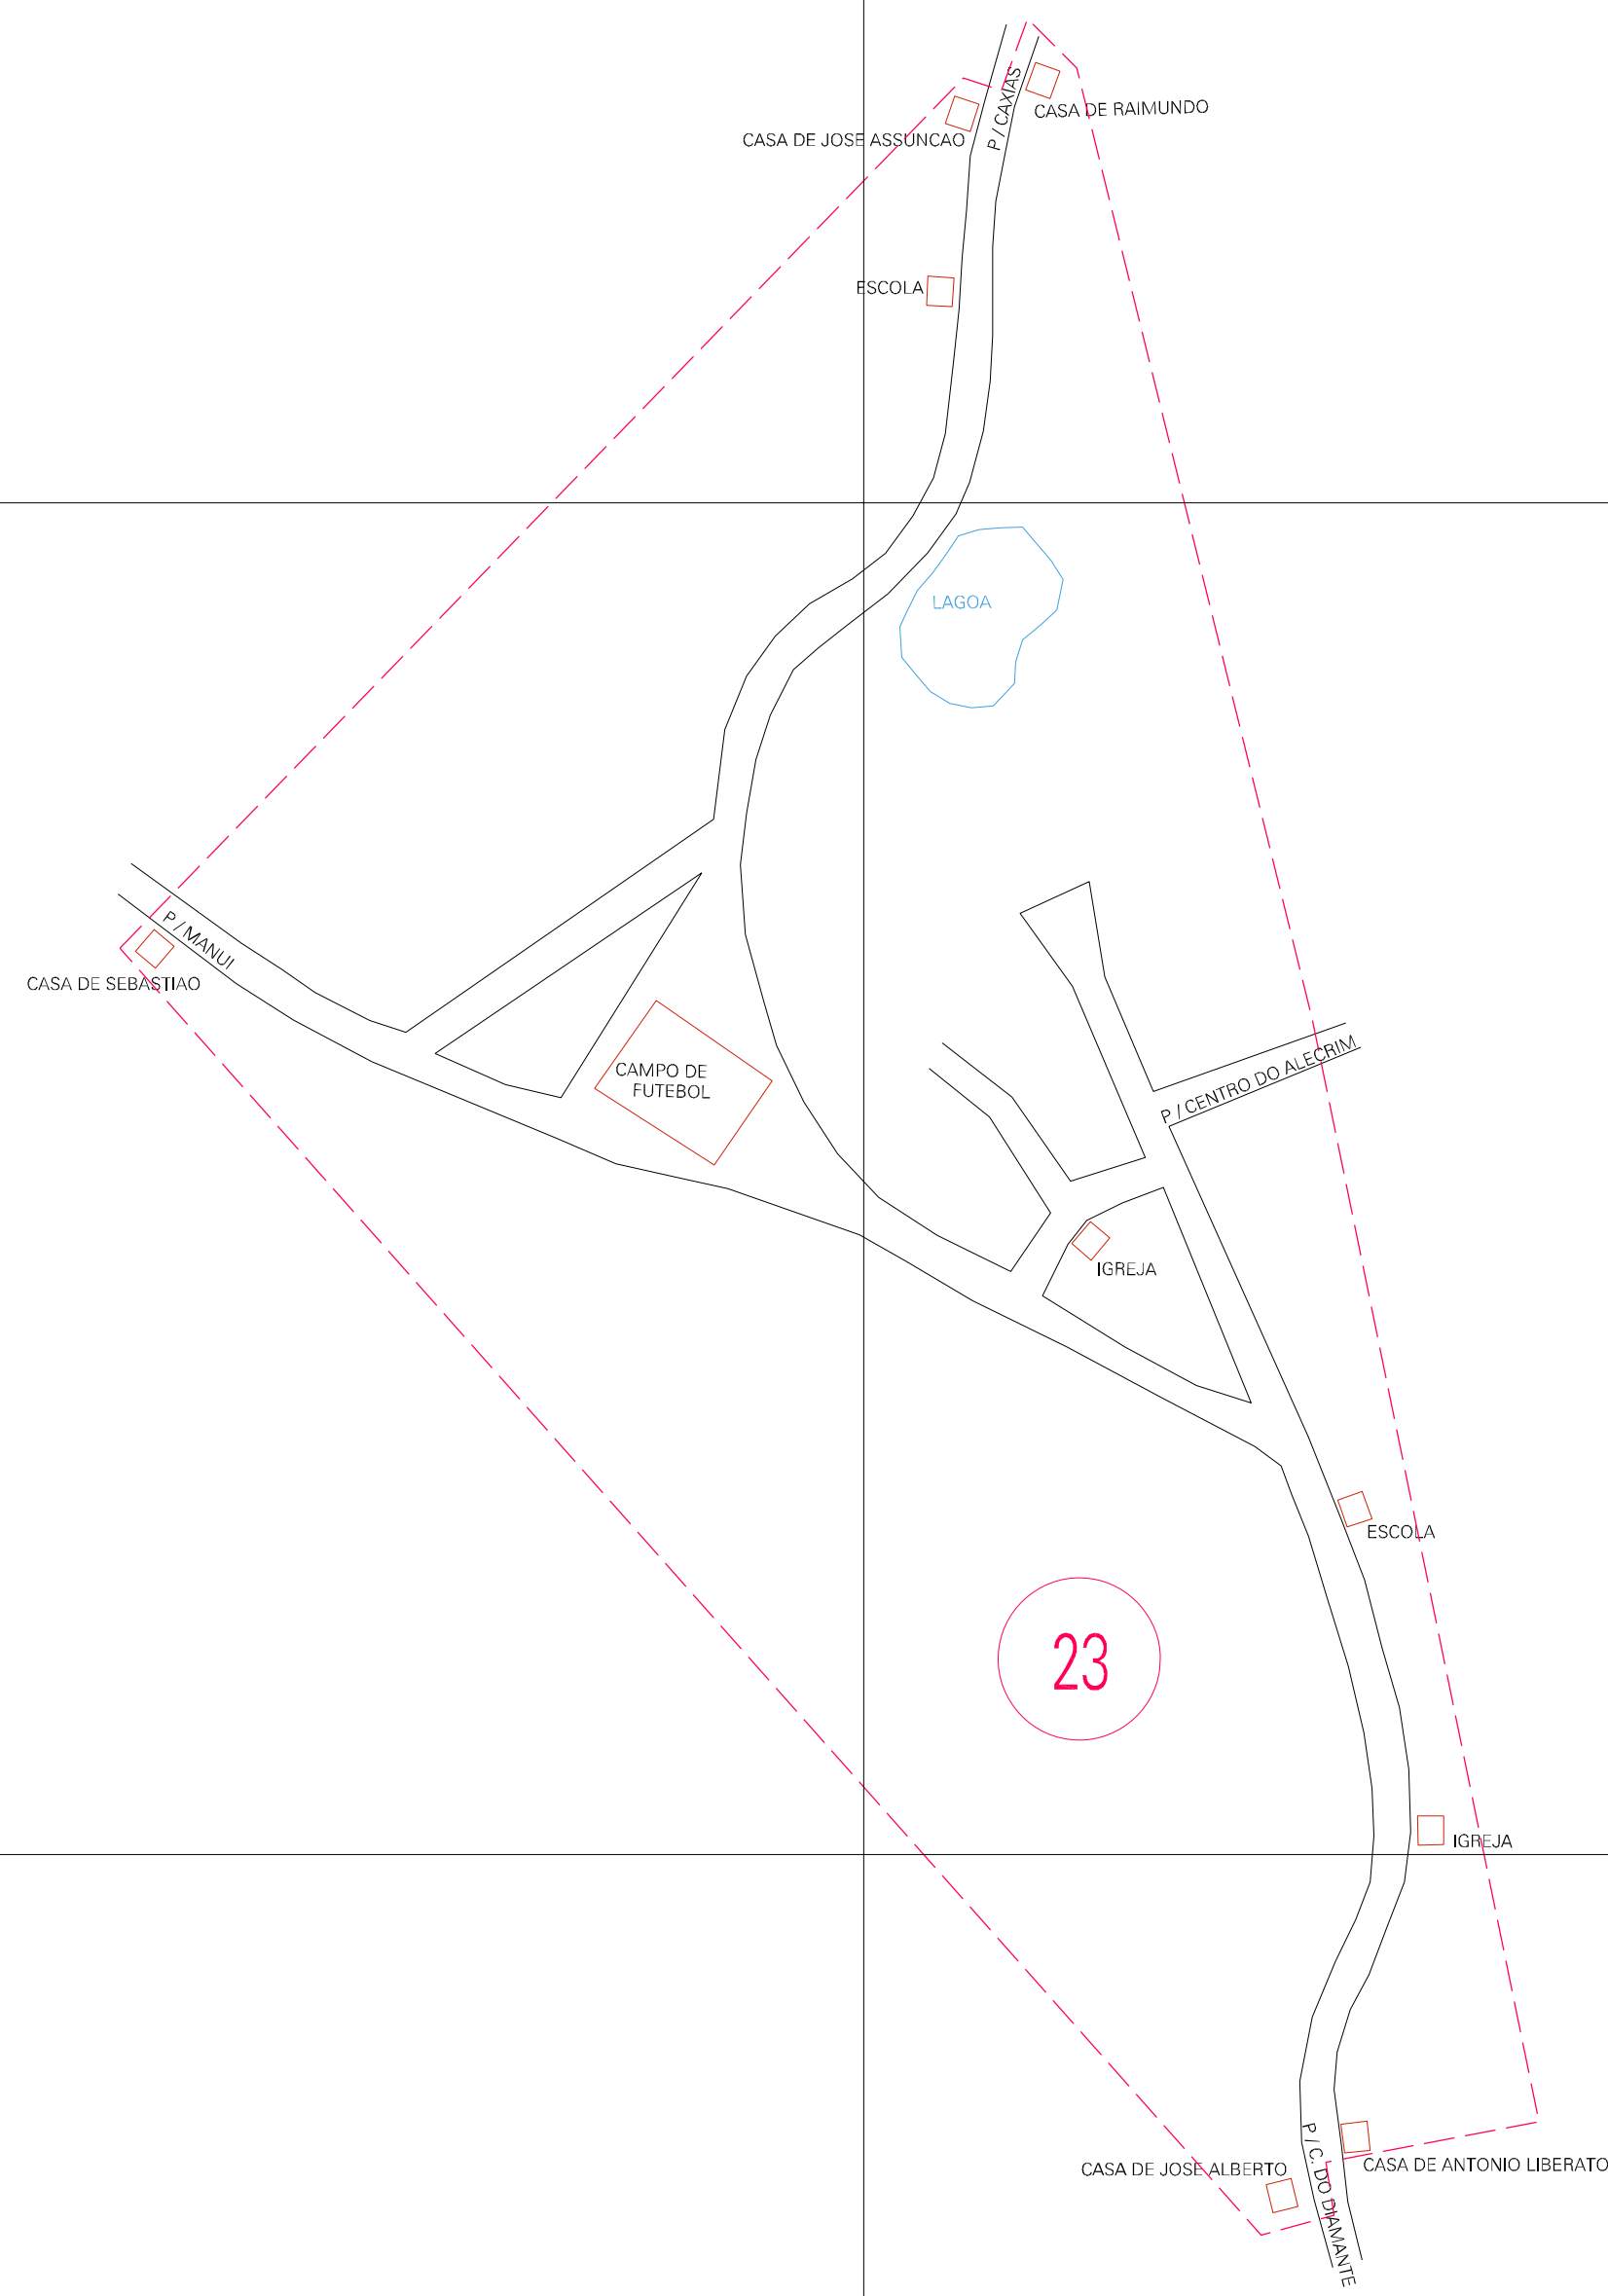

(677.55, 9421.34)

(678.55, 9421.34)

(677.55, 9420.84)

(678.55, 9420.84)

23

ESTADO DO MARANHÃO
Município: 21.06607
MATÕES
Folha : 01 - 01

LEGENDA

1. **LIMITES**
2. Município ou Perímetro Urbano
   - Distrito
   - Subdistrito, RA, Zona ou similar
   - Bairro ou similar
   - Sector Constatário
3. **CODIGOS**
- 22306.05 Distrito (cod. do município + cod. do distrito)
  - 05.06 Subdistrito (cod. do distrito + cod. do subdistrito)
  - 003 Bairro (cod. do bairro no município)
  - 25 Sector (número do sector no distrito ou subdistrito)

Articulação de Folhas

MAPA URBANO DIGITAL FOLHA A1