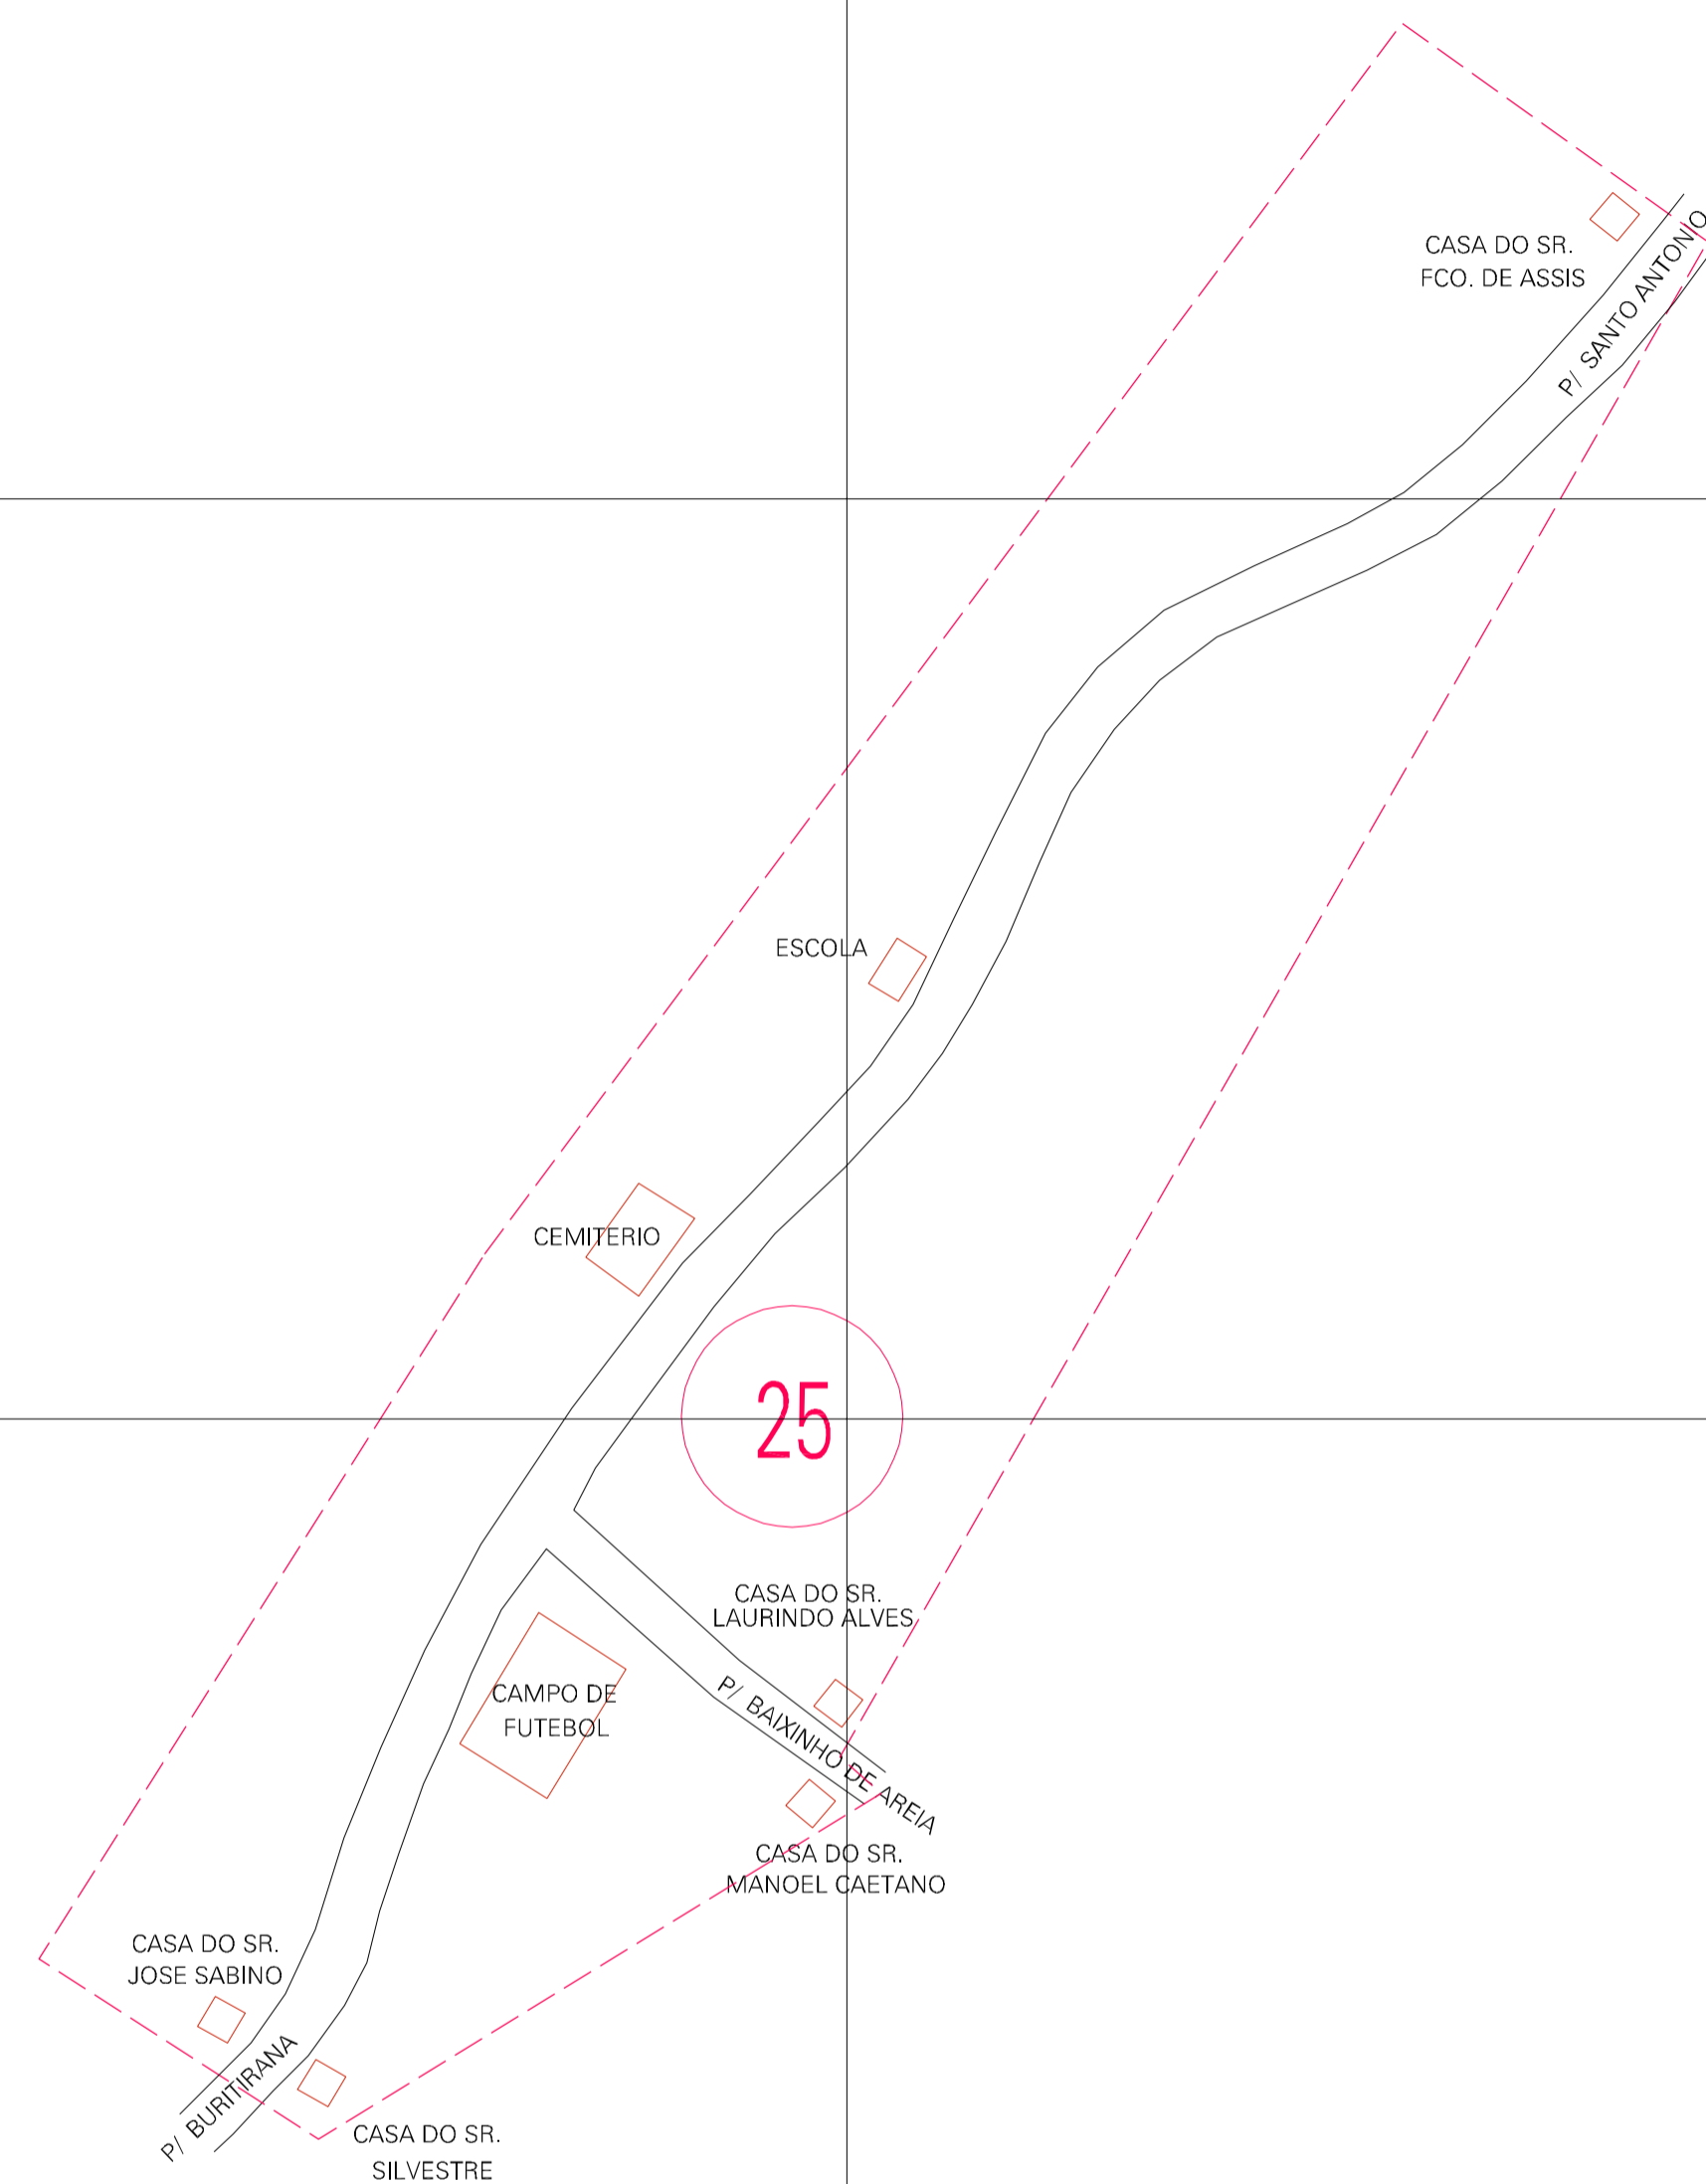

(668.97, 9414.35)

(669.97, 9414.35)

(668.97, 9413.85)

(669.97, 9413.85)

ESTADO DO MARANHÃO

Município: 21.06607

MATÕES

Folha : 01 - 01

Arquivo: 210660700006.dgn

LEGENDA

1. LIMITES
2. Município ou Perímetro Urbano
   - - - Distrito
   - - - Subdistrito, RA, Zona ou similar
   - - - Bairro ou similar
   - - - Setor Censitário

CODIGOS

- 22306.05 Distrito (cod. do município + cod. do distrito)
- 05.06 Subdistrito (cod. do distrito + cod. do subdistrito)
- 003 Bairro (cod. do bairro no município)
- 25 Setor (número do setor no distrito ou subdistrito)

Articulação de Folhas

MAPA URBANO DIGITAL
FOLHA A1