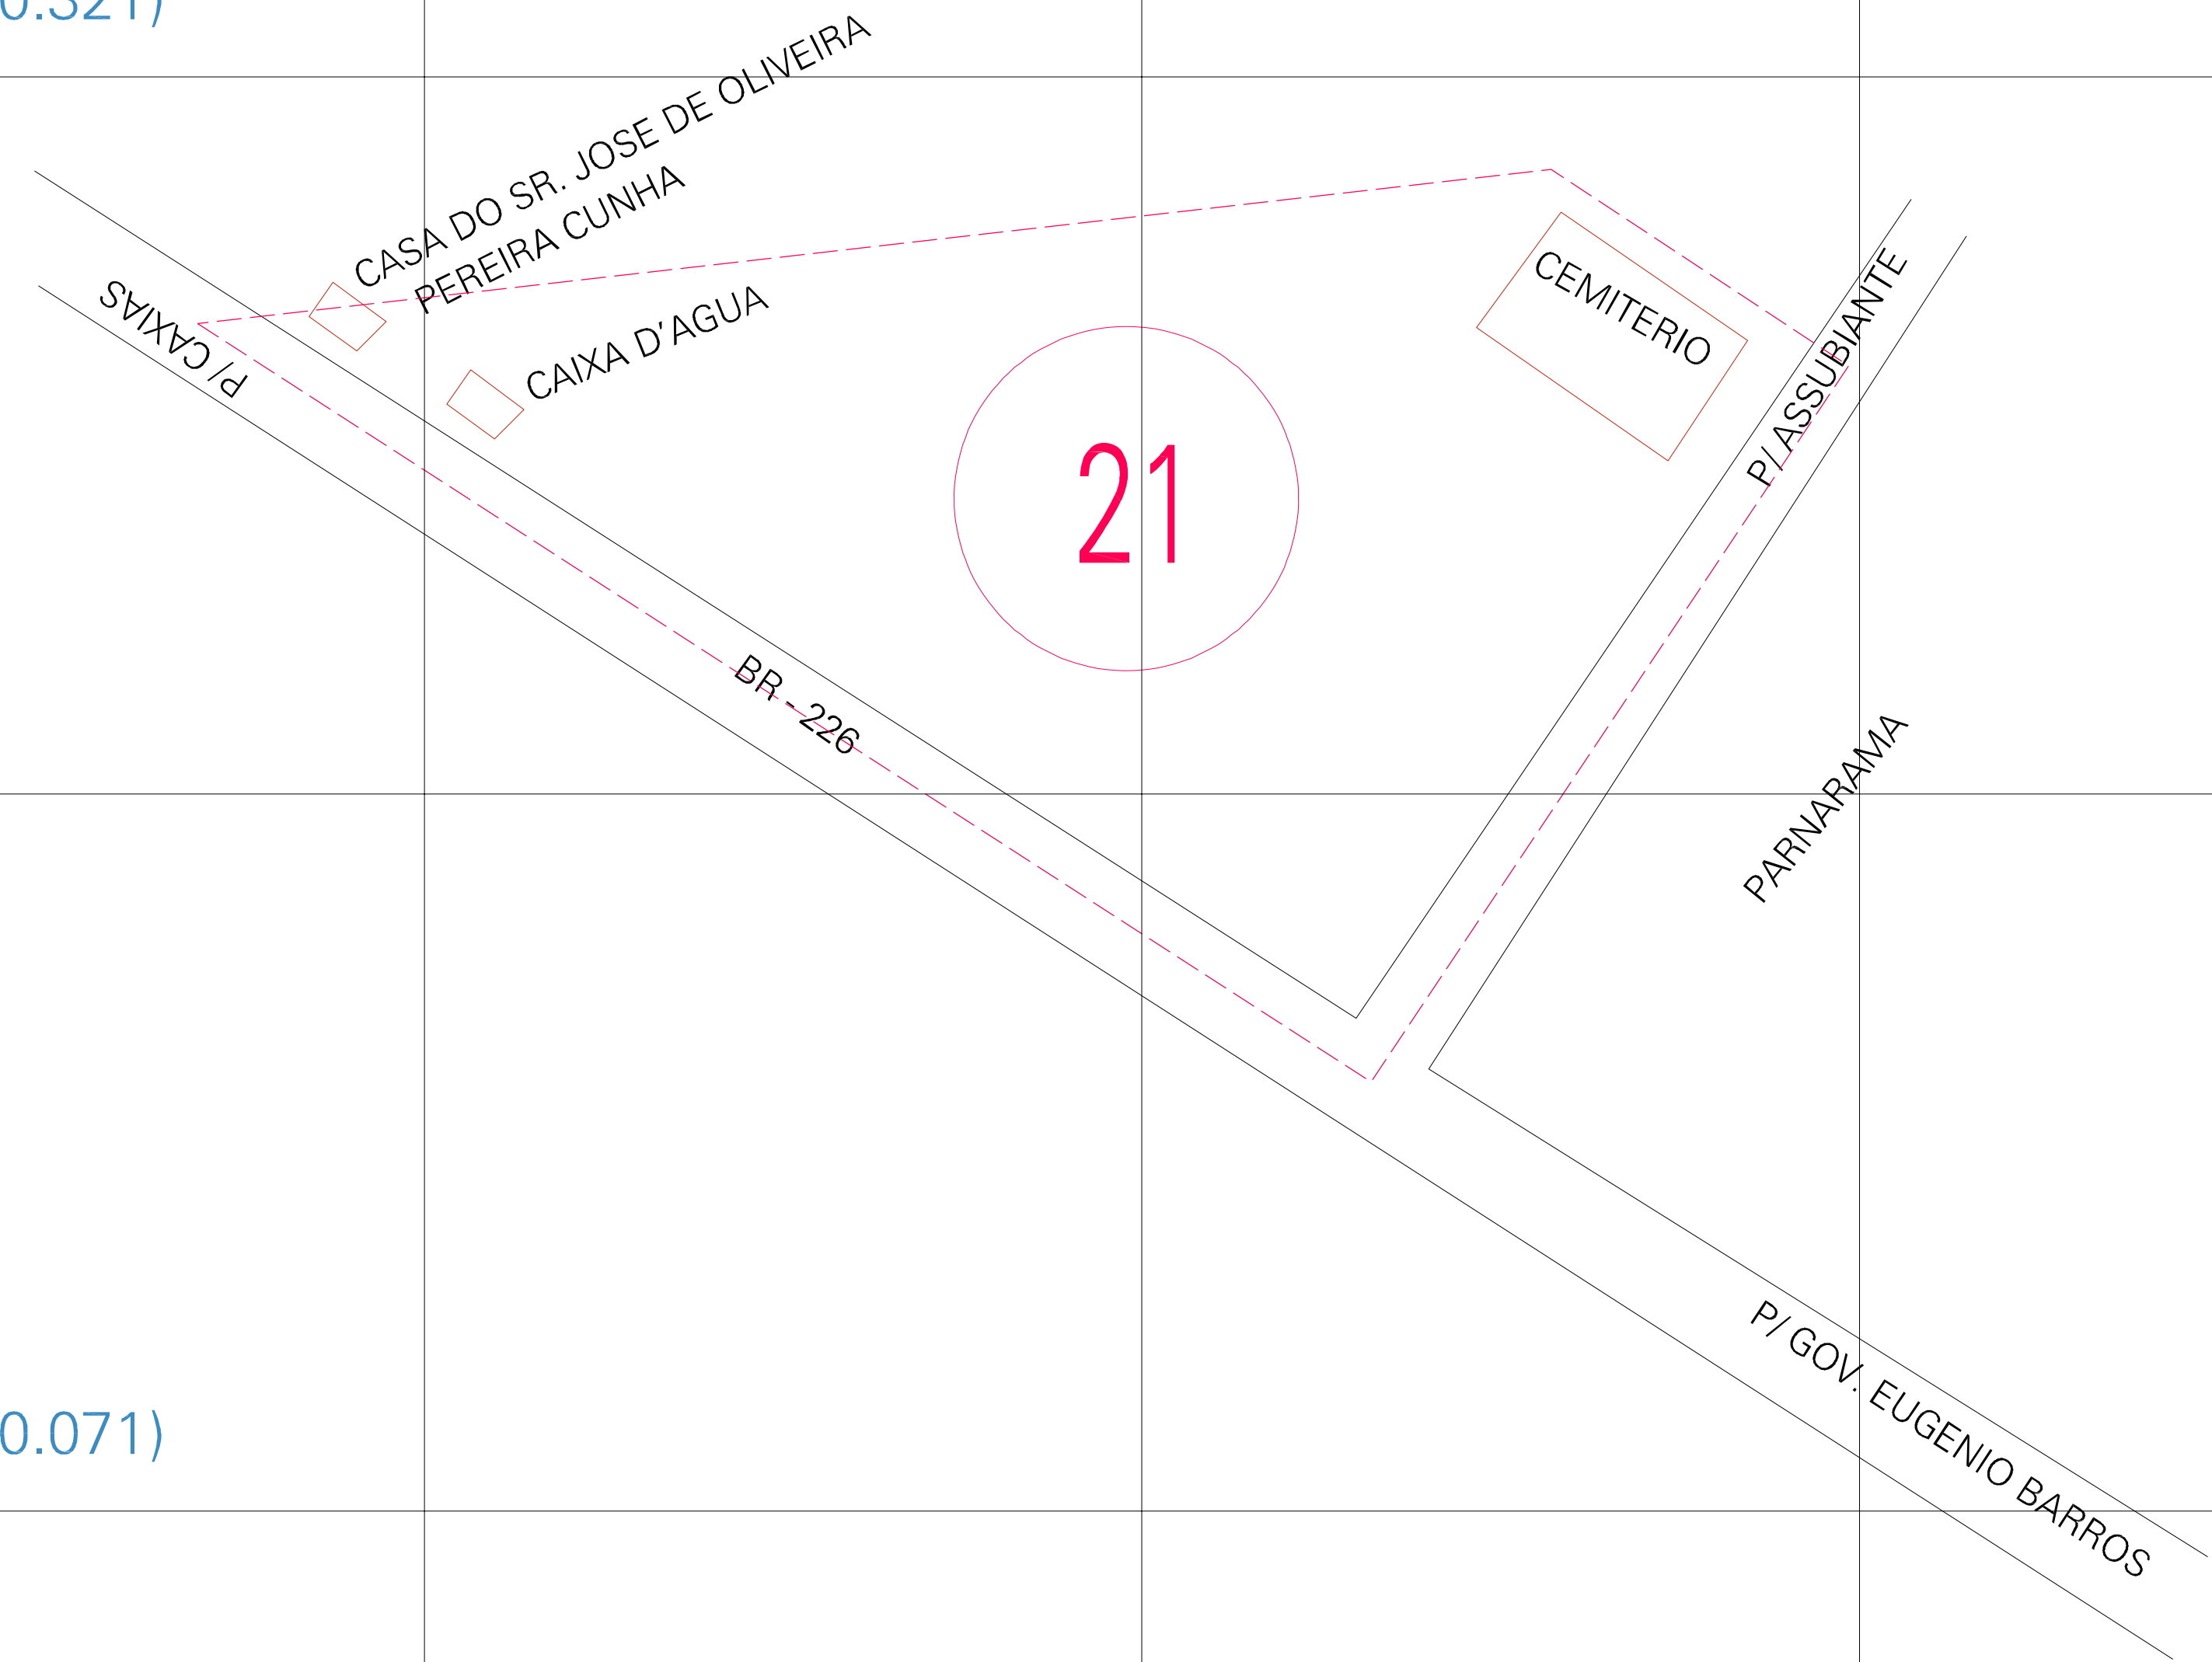

(01, 01) - 210660700009

(-0.183, 0.321)

( 0.317, 0.321)

(-0.183, 0.071)

( 0.317, 0.071)

ESTADO DO MARANHÃO  
 Município: 21.06607  
 MATÕES  
 Folha : 01 - 01

Arquivo: 210660700009.agn  
 Limites(km): (-0.308, -0.054) - (0.442, 0.446)

- LEGENDA**
- LIMITES**
- Município ou Perímetro Urbano
  - - - Distrito
  - - - Subdistrito, RA, Zona ou similar
  - - - Bairro ou similar
  - - - Setor Consistário
- CODIGOS**
- 22306.05 Distrito (cod. do município + cod. do distrito)
  - 05.05 Subdistrito (cod. do distrito + cod. do subdistrito)
  - 003 Bairro (cod. do bairro no município)
  - 25 Setor (número do setor no distrito ou subdistrito)

MAPA URBANO DIGITAL  
 FOLHA A1