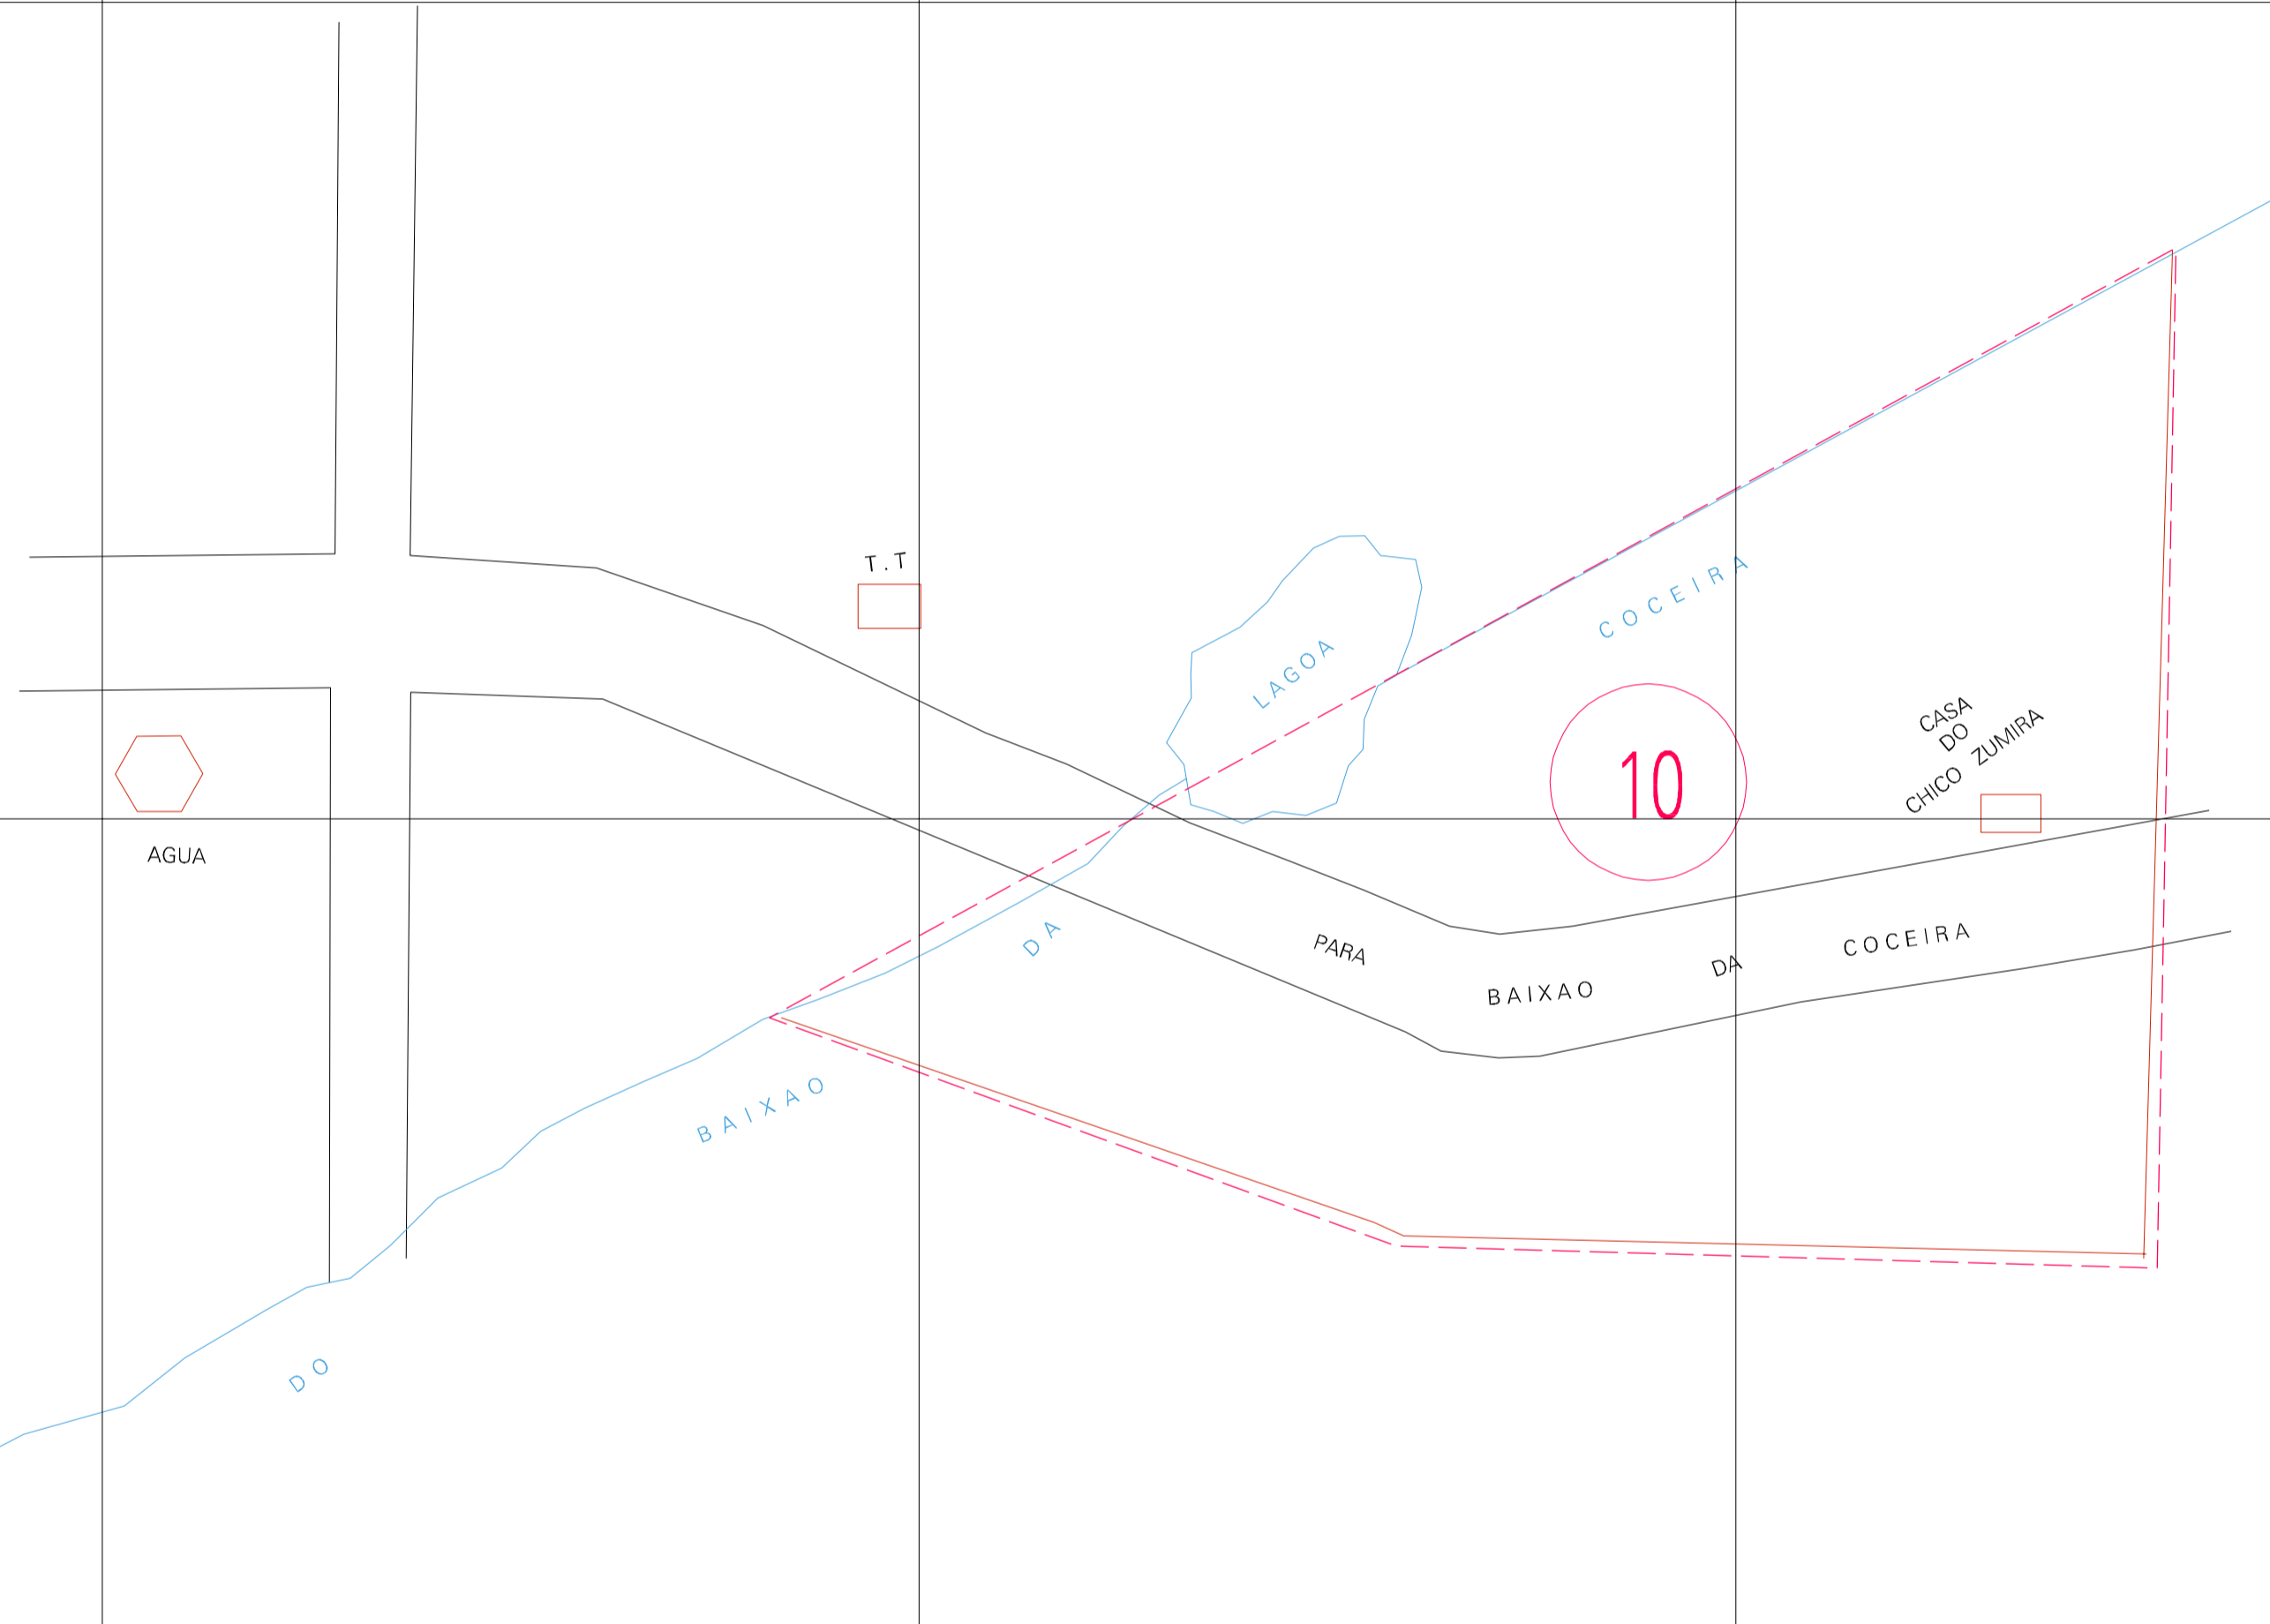

(729.336, 9625.112)

(730.336, 9625.112)

(729.336, 9624.612)

(730.336, 9624.612)

ESTADO DO MARANHÃO  
 Município: 21.06672  
 MILAGRES DO MARANHÃO  
 Folha : 01 - 01  
 Arquivo: 210667200002.dgn  
 Limites(km): (729.086, 9624.362) - (730.586, 9625.362)

- LEGENDA**
- LIMITES**
- Município ou Perímetro Urbano
  - Distrito
  - Subdistrito, RA, Zona ou similar
  - Bairro ou similar
  - Sector Censitário
- CODIGOS**
- 22306.05 Distrito (cod. do município + cod. do distrito)
  - 05.06 Subdistrito (cod. do distrito + cod. do subdistrito)
  - 003 Bairro (cod. do bairro no município)
  - 25 Sector (número do setor no distrito ou subdistrito)