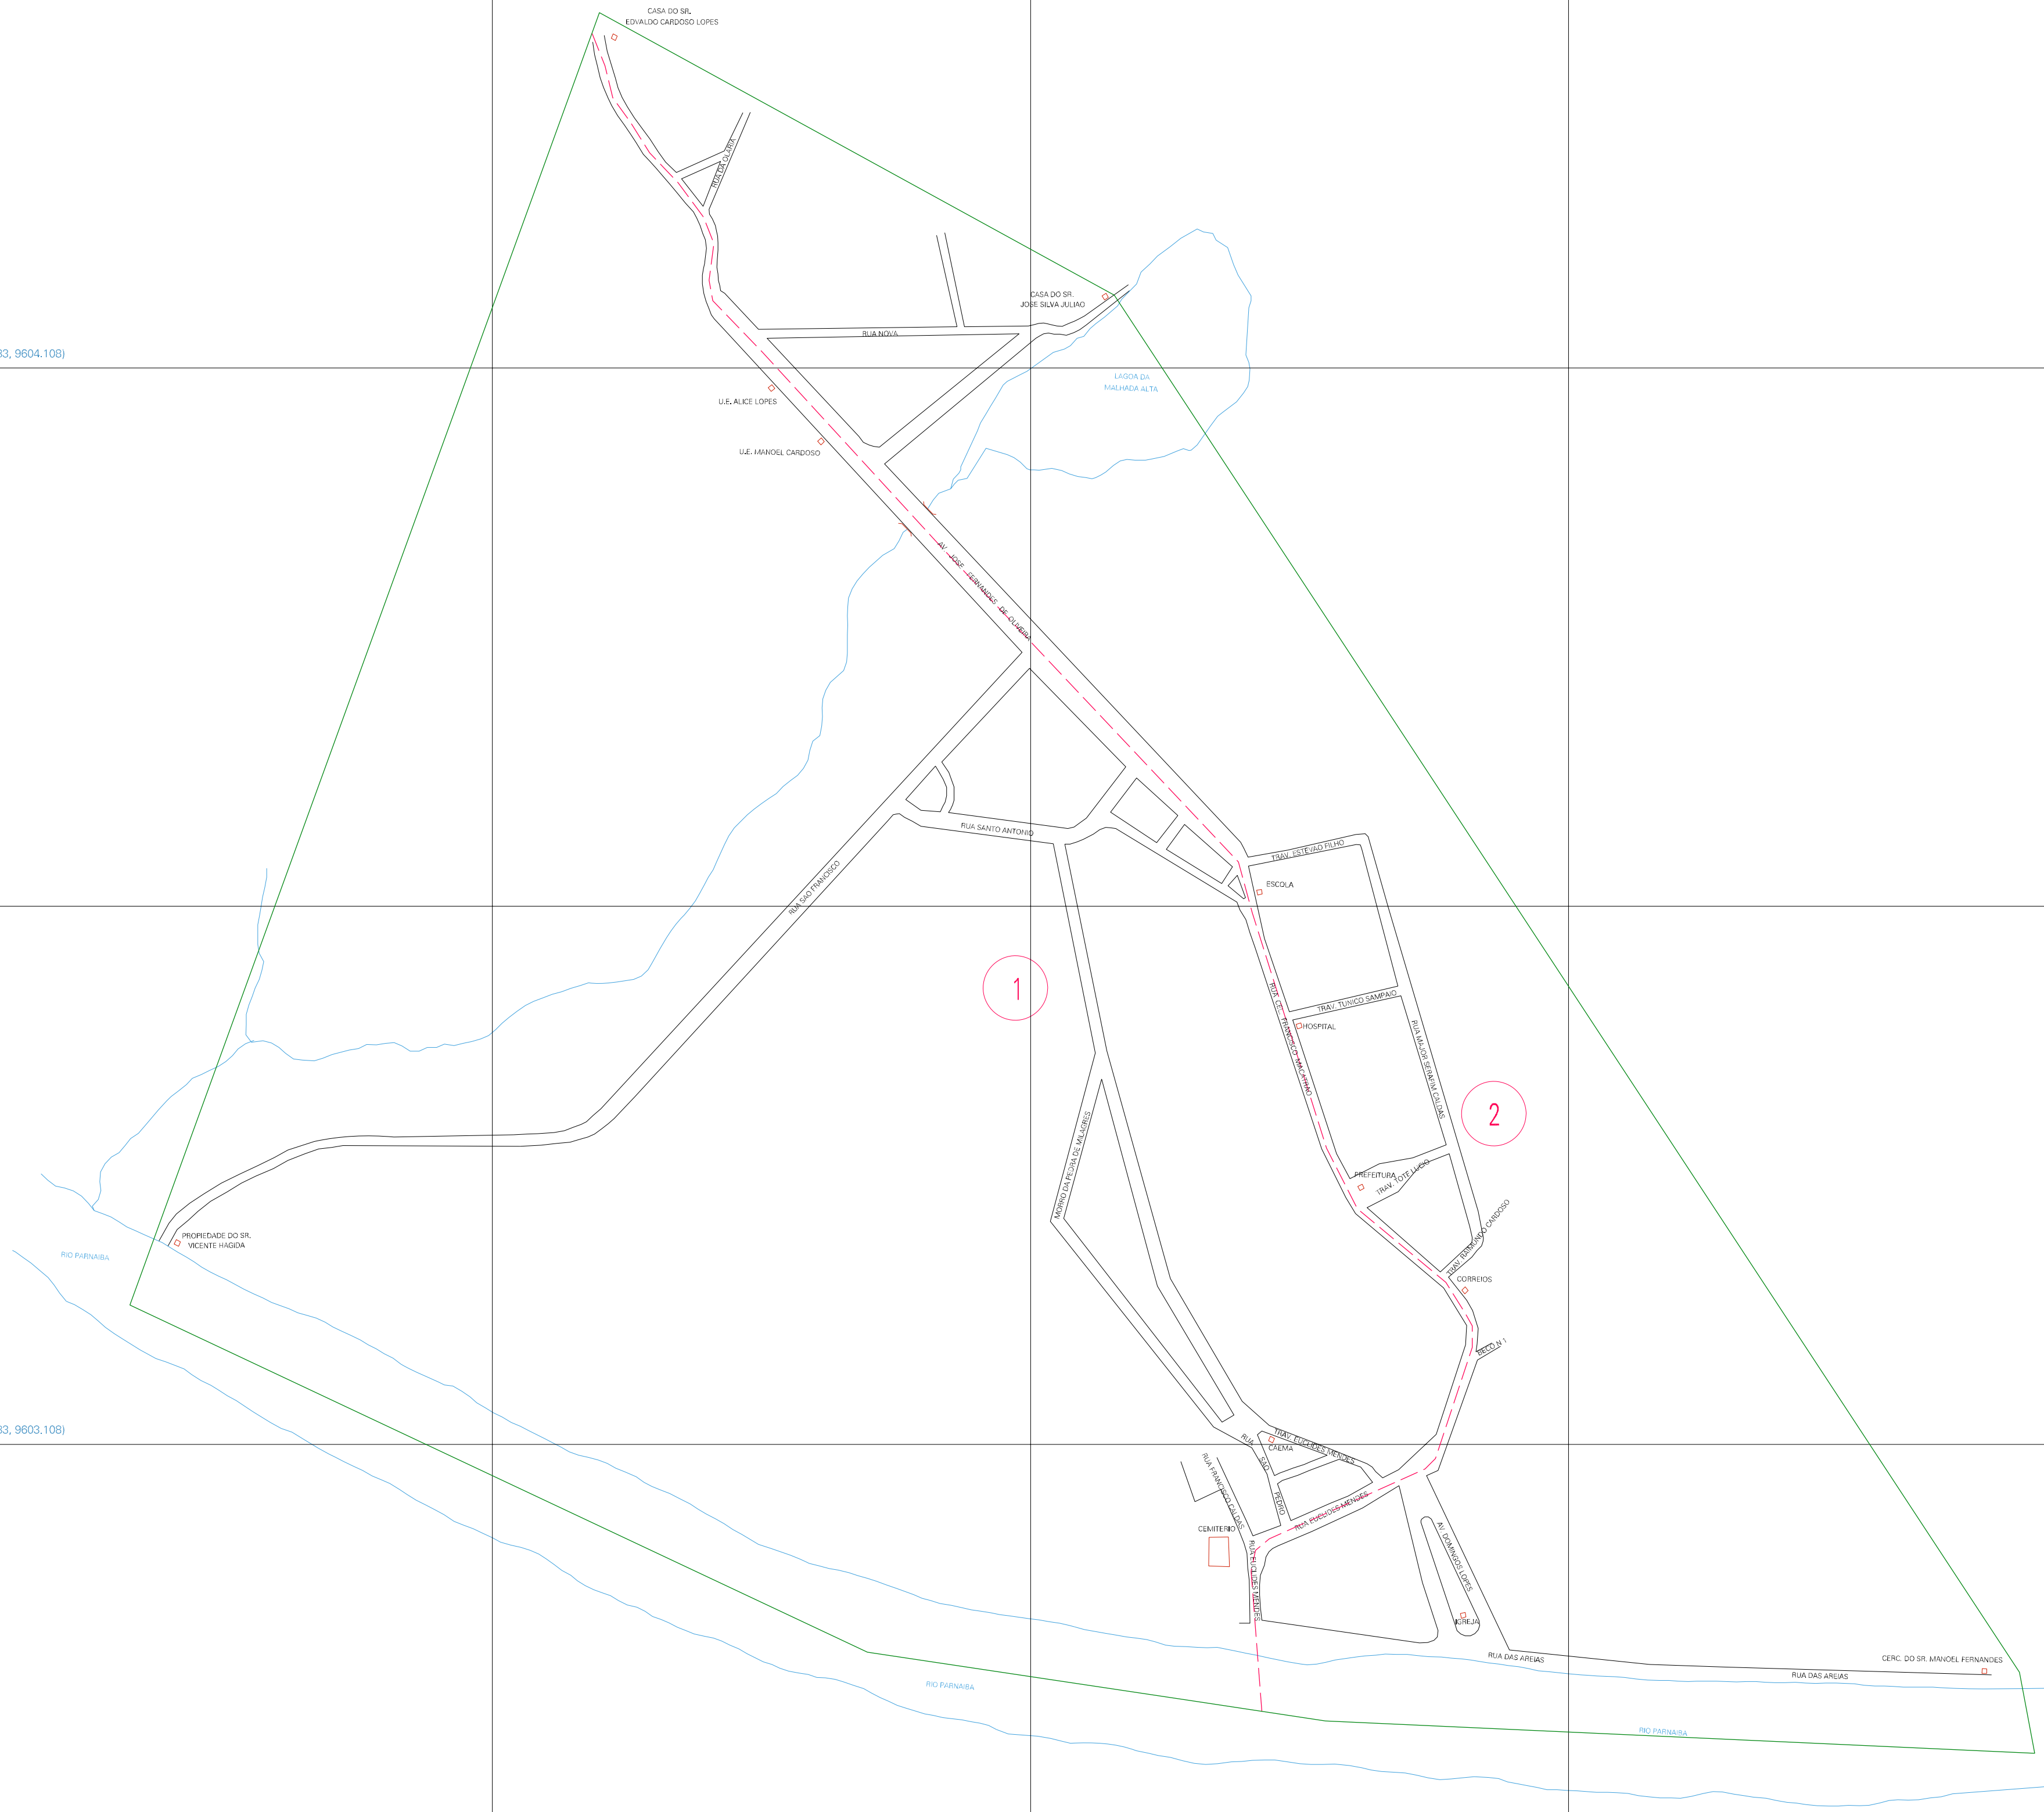

(764.383, 9604.108)

(766.383, 9604.108)

(764.383, 9603.108)

(766.383, 9603.108)

ESTADO DO MARANHÃO
 Município: 21.06672
 MILAGRES DO MARANHÃO
 Folha : 01 - 01

Arquivo: 2106672.dgn
 Limites(km): (763.883, 9602.608) - (766.883, 9604.608)

- LEGENDA**
- LIMITES**
 - Município ou Perímetro Urbano
 - Distrito
 - Subdistrito, RA, Zona ou similar
 - Bairro ou similar
 - Sector Censitário
 - CODIGOS**
 - 22306.05 Distrito (cod. do município + cod. do distrito)
 - 05.08 Subdistrito (cod. do distrito + cod. do subdistrito)
 - 003 Bairro (cod. do bairro no município)
 - 25 Sector (número do setor no distrito ou subdistrito)

**MAPA URBANO DIGITAL
 FOLHA A1**