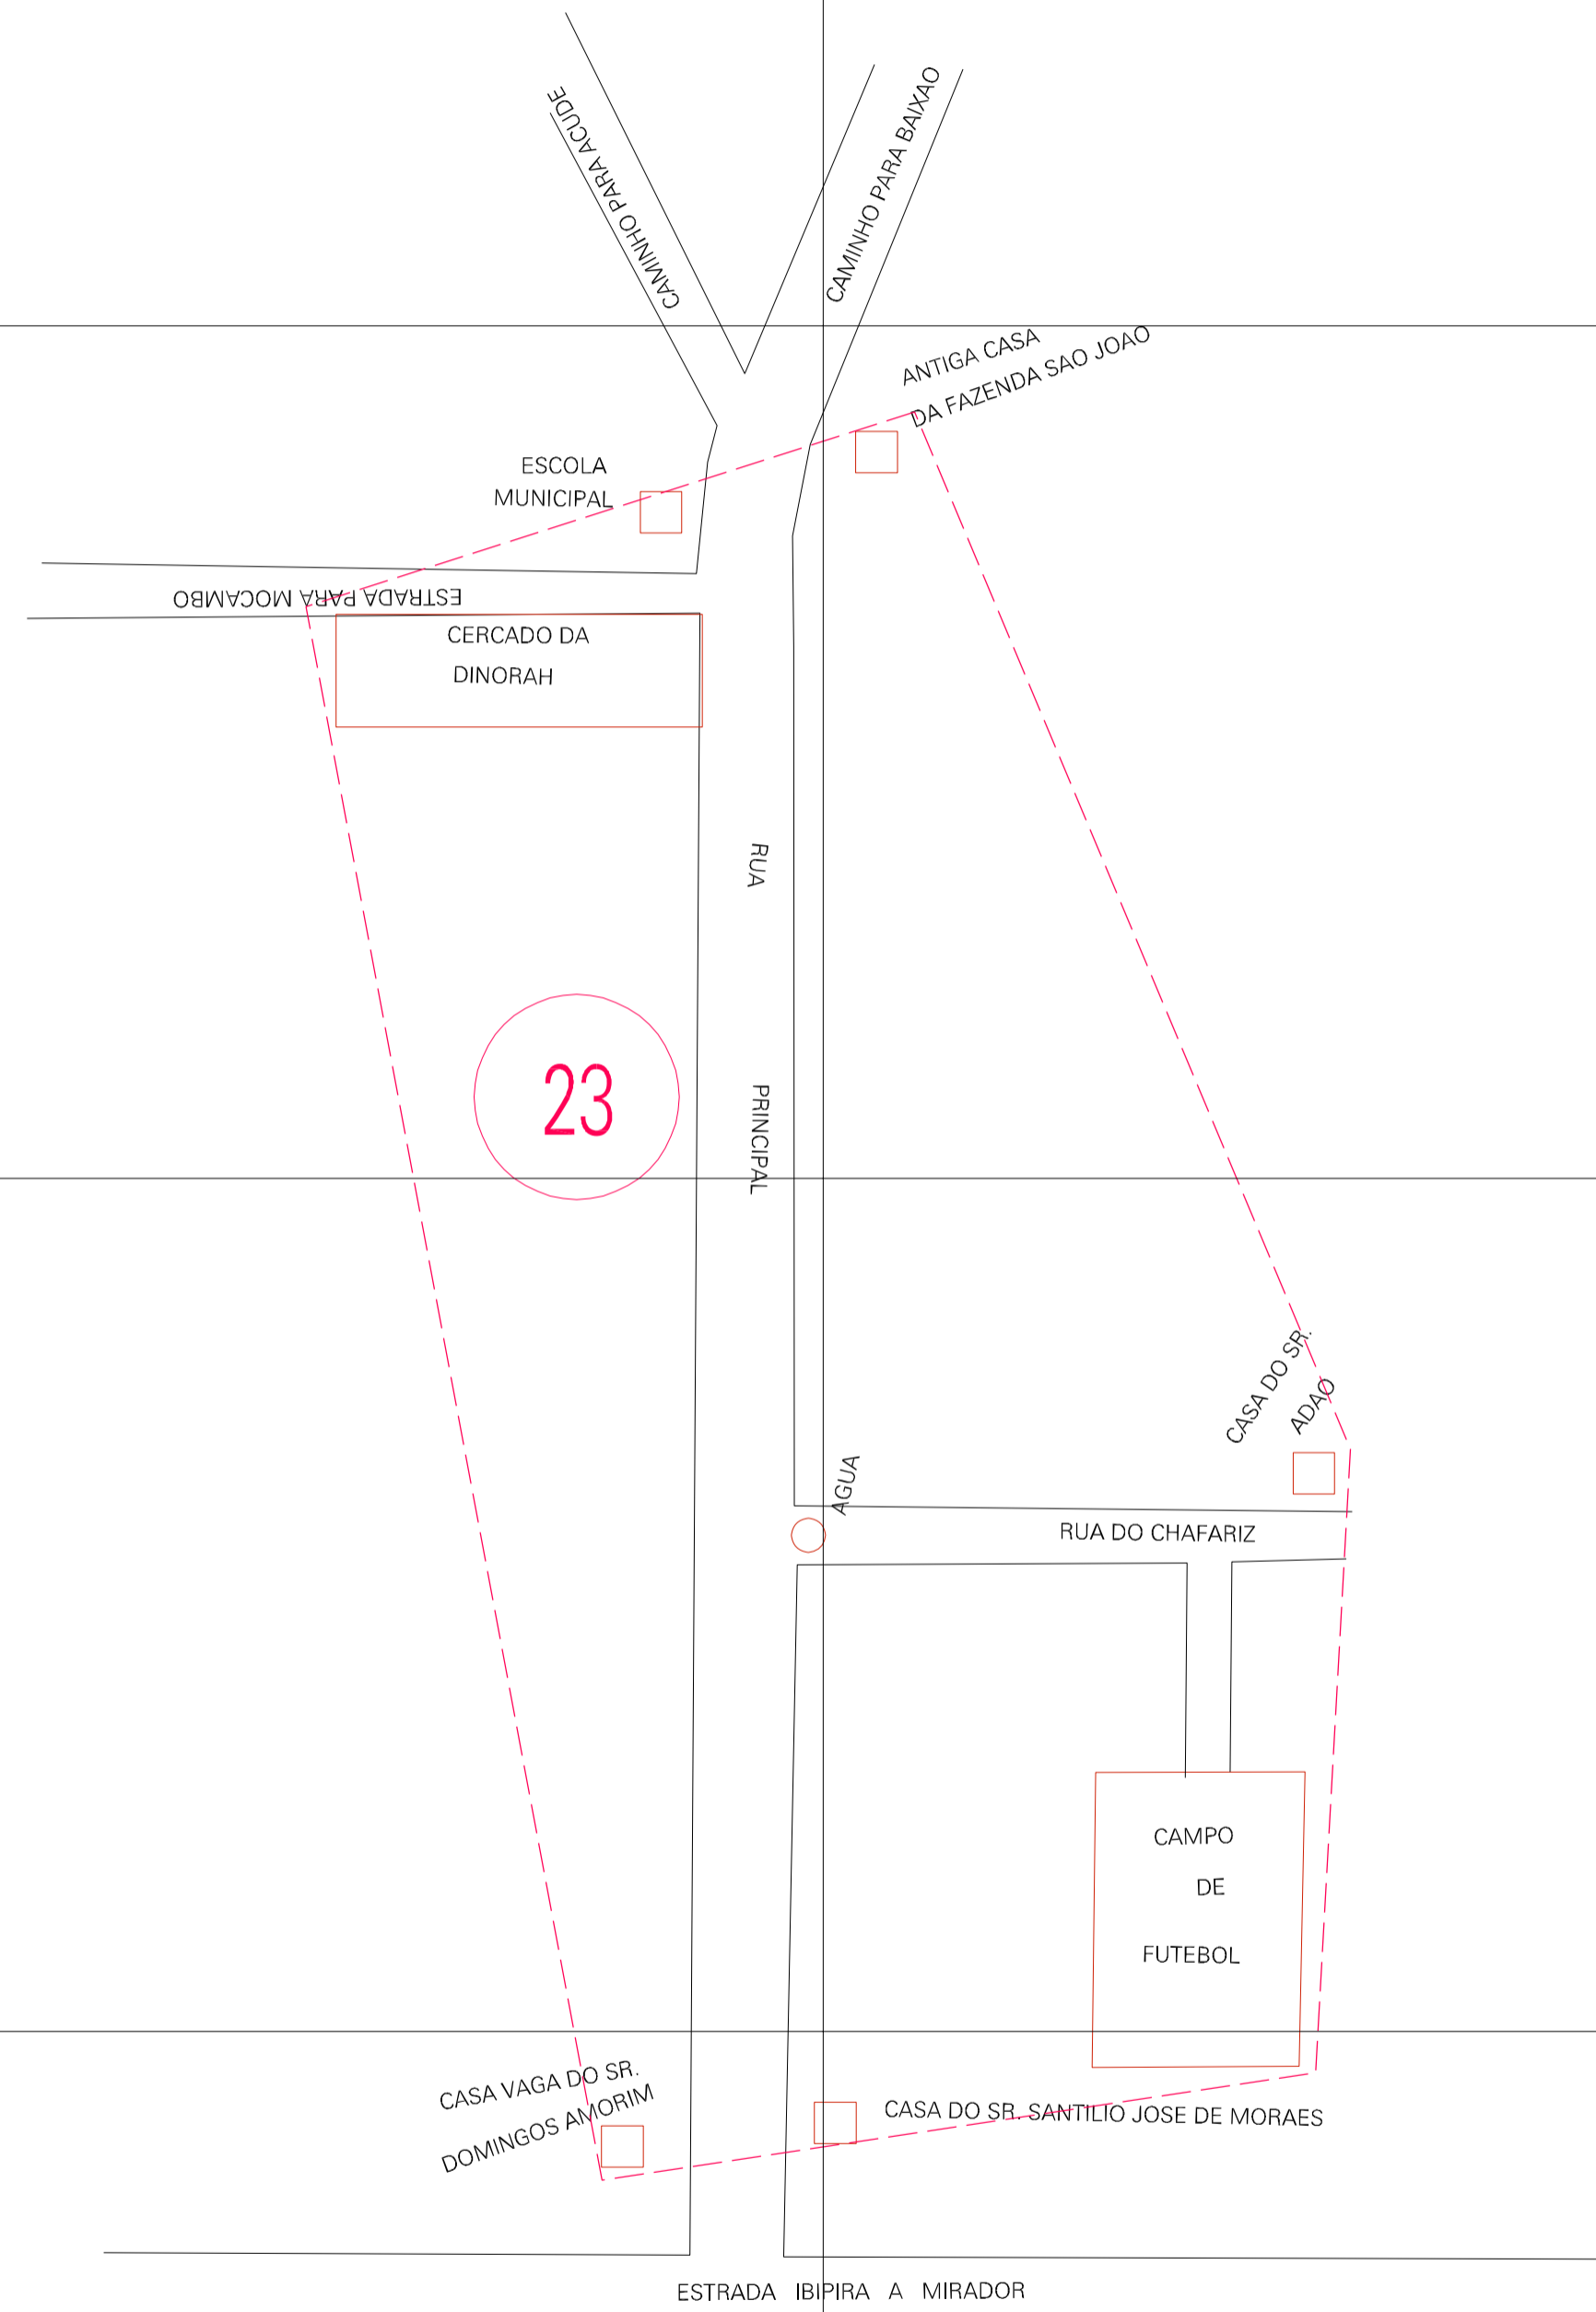

(565.942, 9293.511)

(566.942, 9293.511)

(565.942, 9293.011)

(566.942, 9293.011)

ESTADO DO MARANHÃO
Município: 21.06706
MIRADOR

Folha : 01 - 01

Arquivo: 210670600005.dgn
Limites(km): (565.692, 9292.761) - (567.192, 9293.761)

LEGENDA

- LIMITES**
- Município ou Perímetro Urbano
 - Distrito
 - Subdistrito, RA, Zona ou similar
 - Bairro ou similar
 - Sector Censitário

- CODIGOS**
- 22306.05 Distrito (cod. do município + cod. do distrito)
 - 05.06 Subdistrito (cod. do distrito + cod. do subdistrito)
 - 003 Bairro (cod. do bairro no município)
 - 25 Sector (número do setor no distrito ou subdistrito)

Articulação de Folhas

MAPA URBANO DIGITAL
FOLHA A1