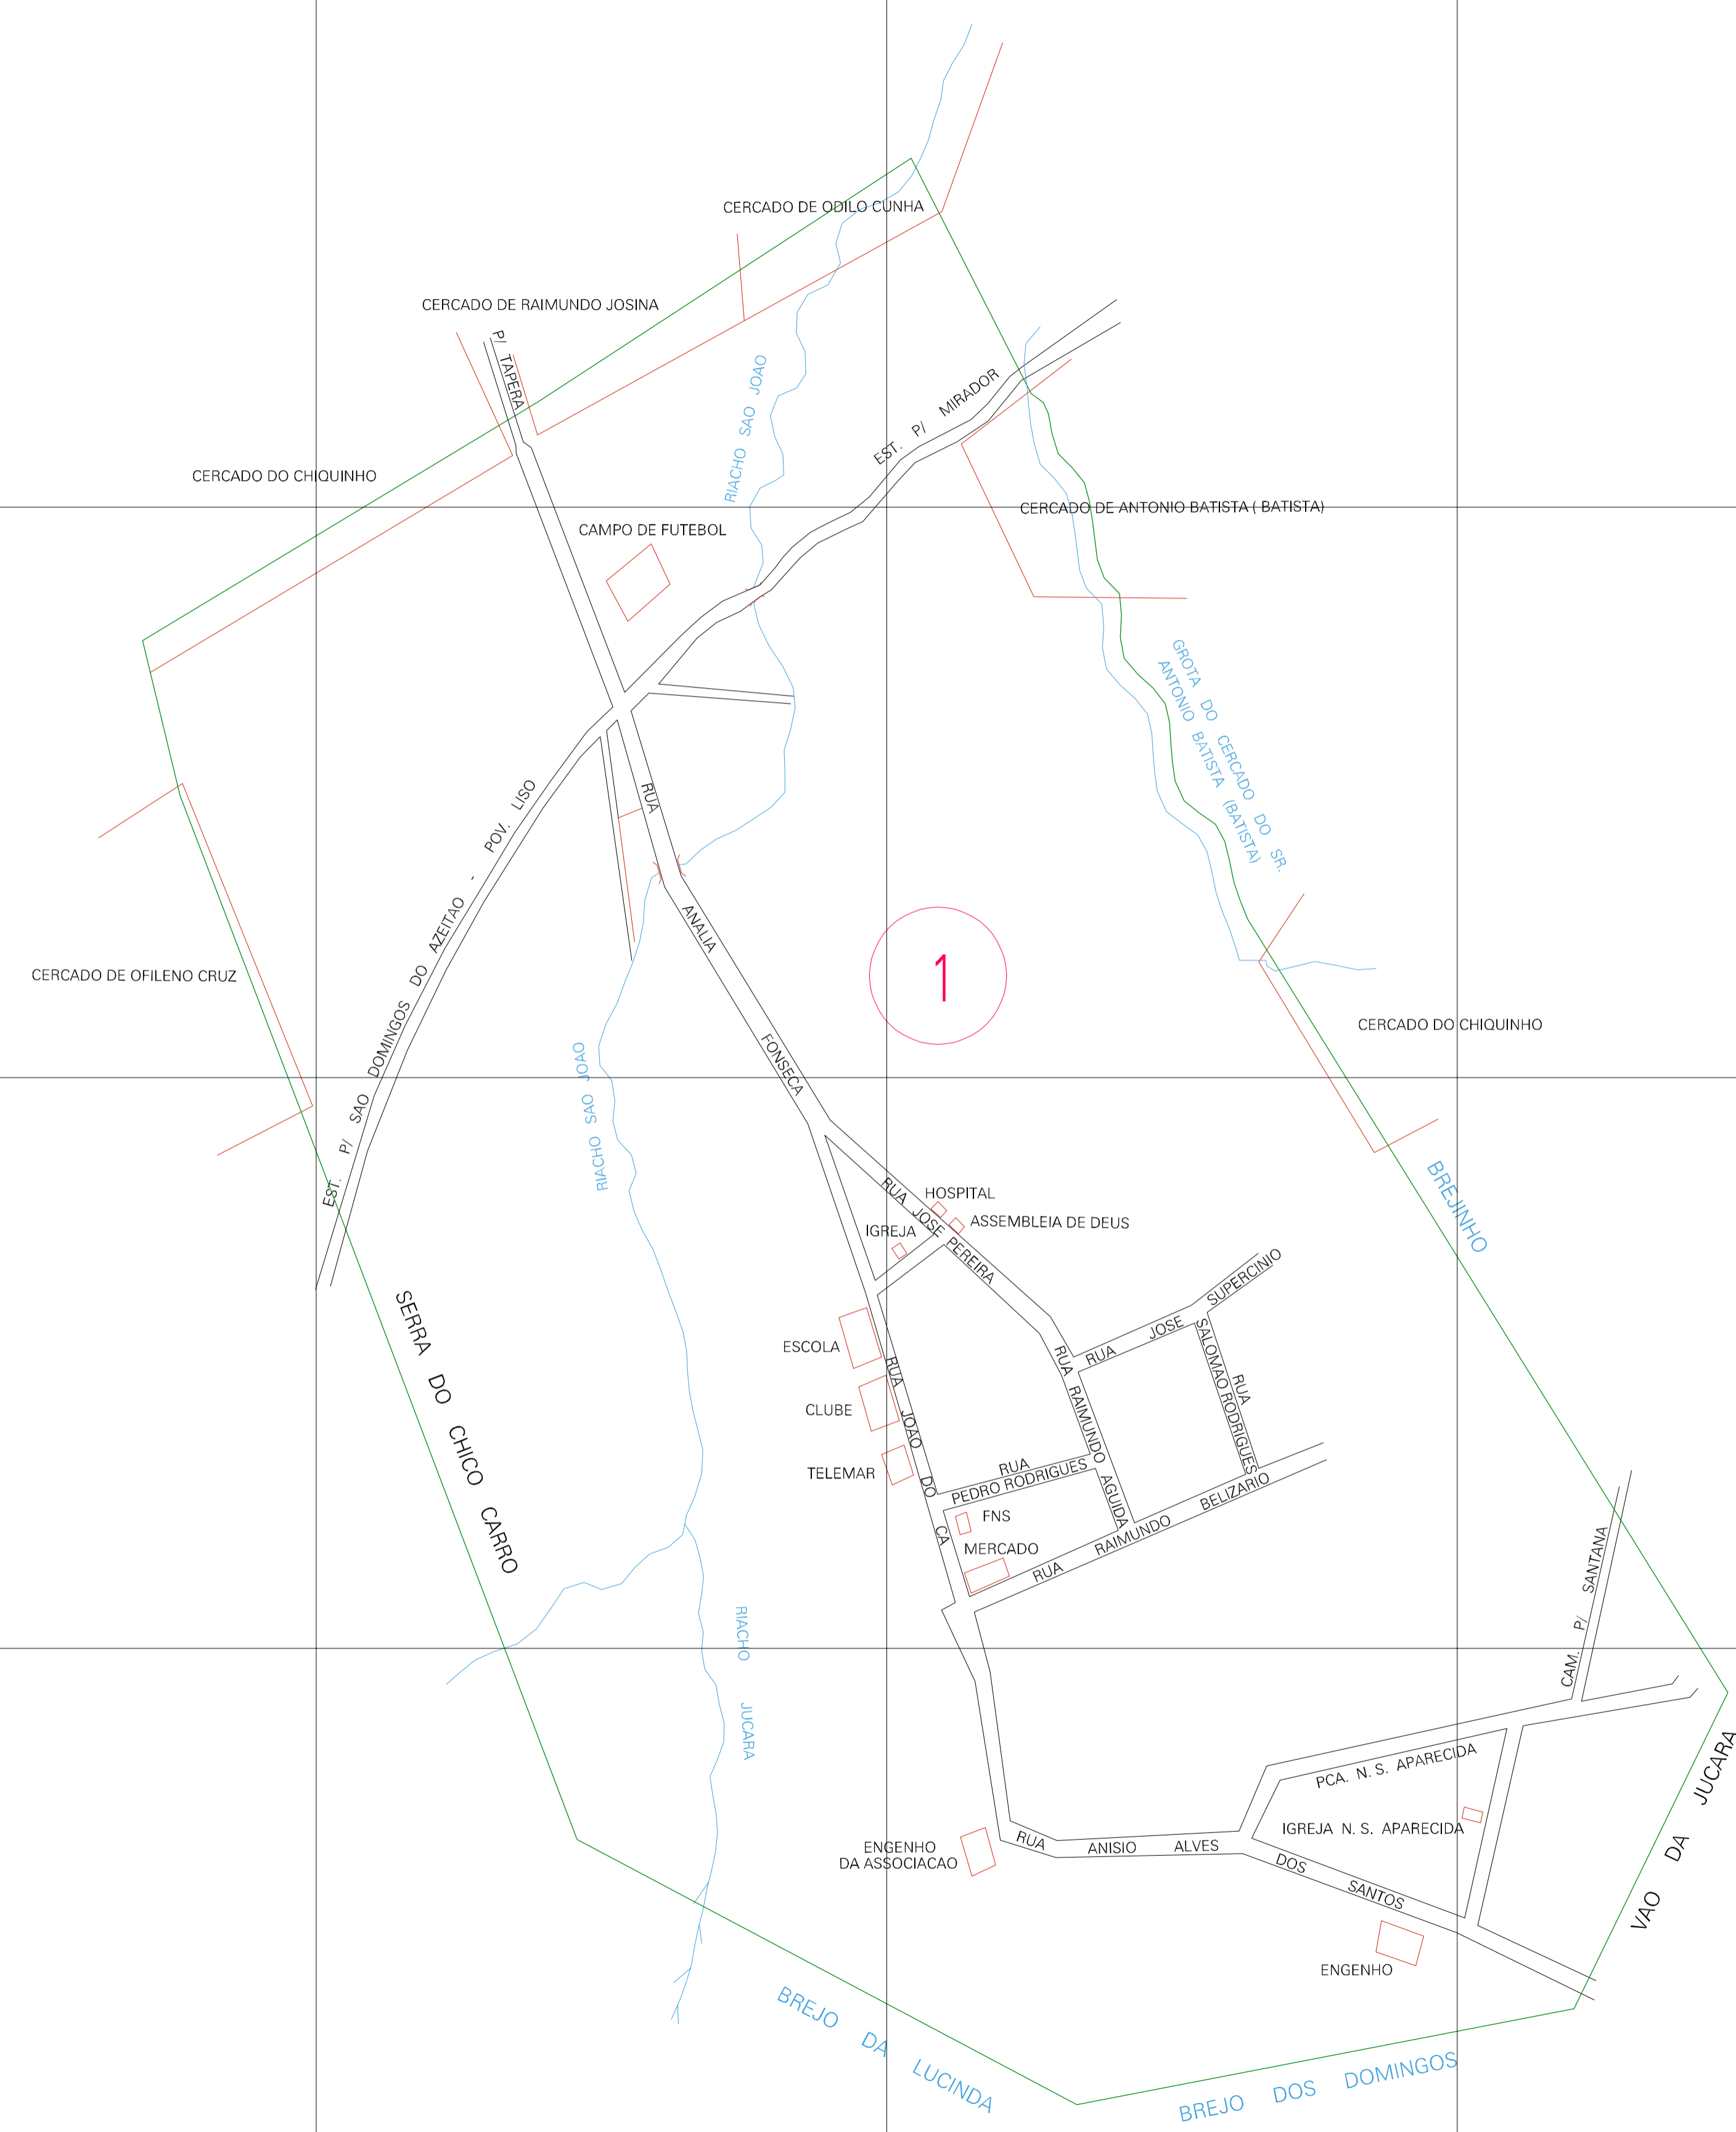

(-0.383, 0.595)

(0.617, 0.595)

(-0.383, 0.095)

(0.617, 0.095)

ESTADO DO MARANHÃO
 Município: 21.06706
 MIRADOR
 Folha : 01 - 01

Arquivo: 210670610.dgn
 Limites(km): (-0.633, -0.156) - (0.967, 0.845)

- LEGENDA**
- LIMITES**
- Município ou Perimetro Urbano
 - Distrito
 - Subdistrito, RA, Zona ou similar
 - Bairro ou similar
 - Setor Censitário
- CODIGOS**
- 22306.05 Distrito (cod. do município + cod. do distrito)
 - 05.06 Subdistrito (cod. do distrito + cod. do subdistrito)
 - 003 Bairro (cod. do bairro no município)
 - 25 Setor (número do setor no distrito ou subdistrito)

MAPA URBANO DIGITAL
 FOLHA A1