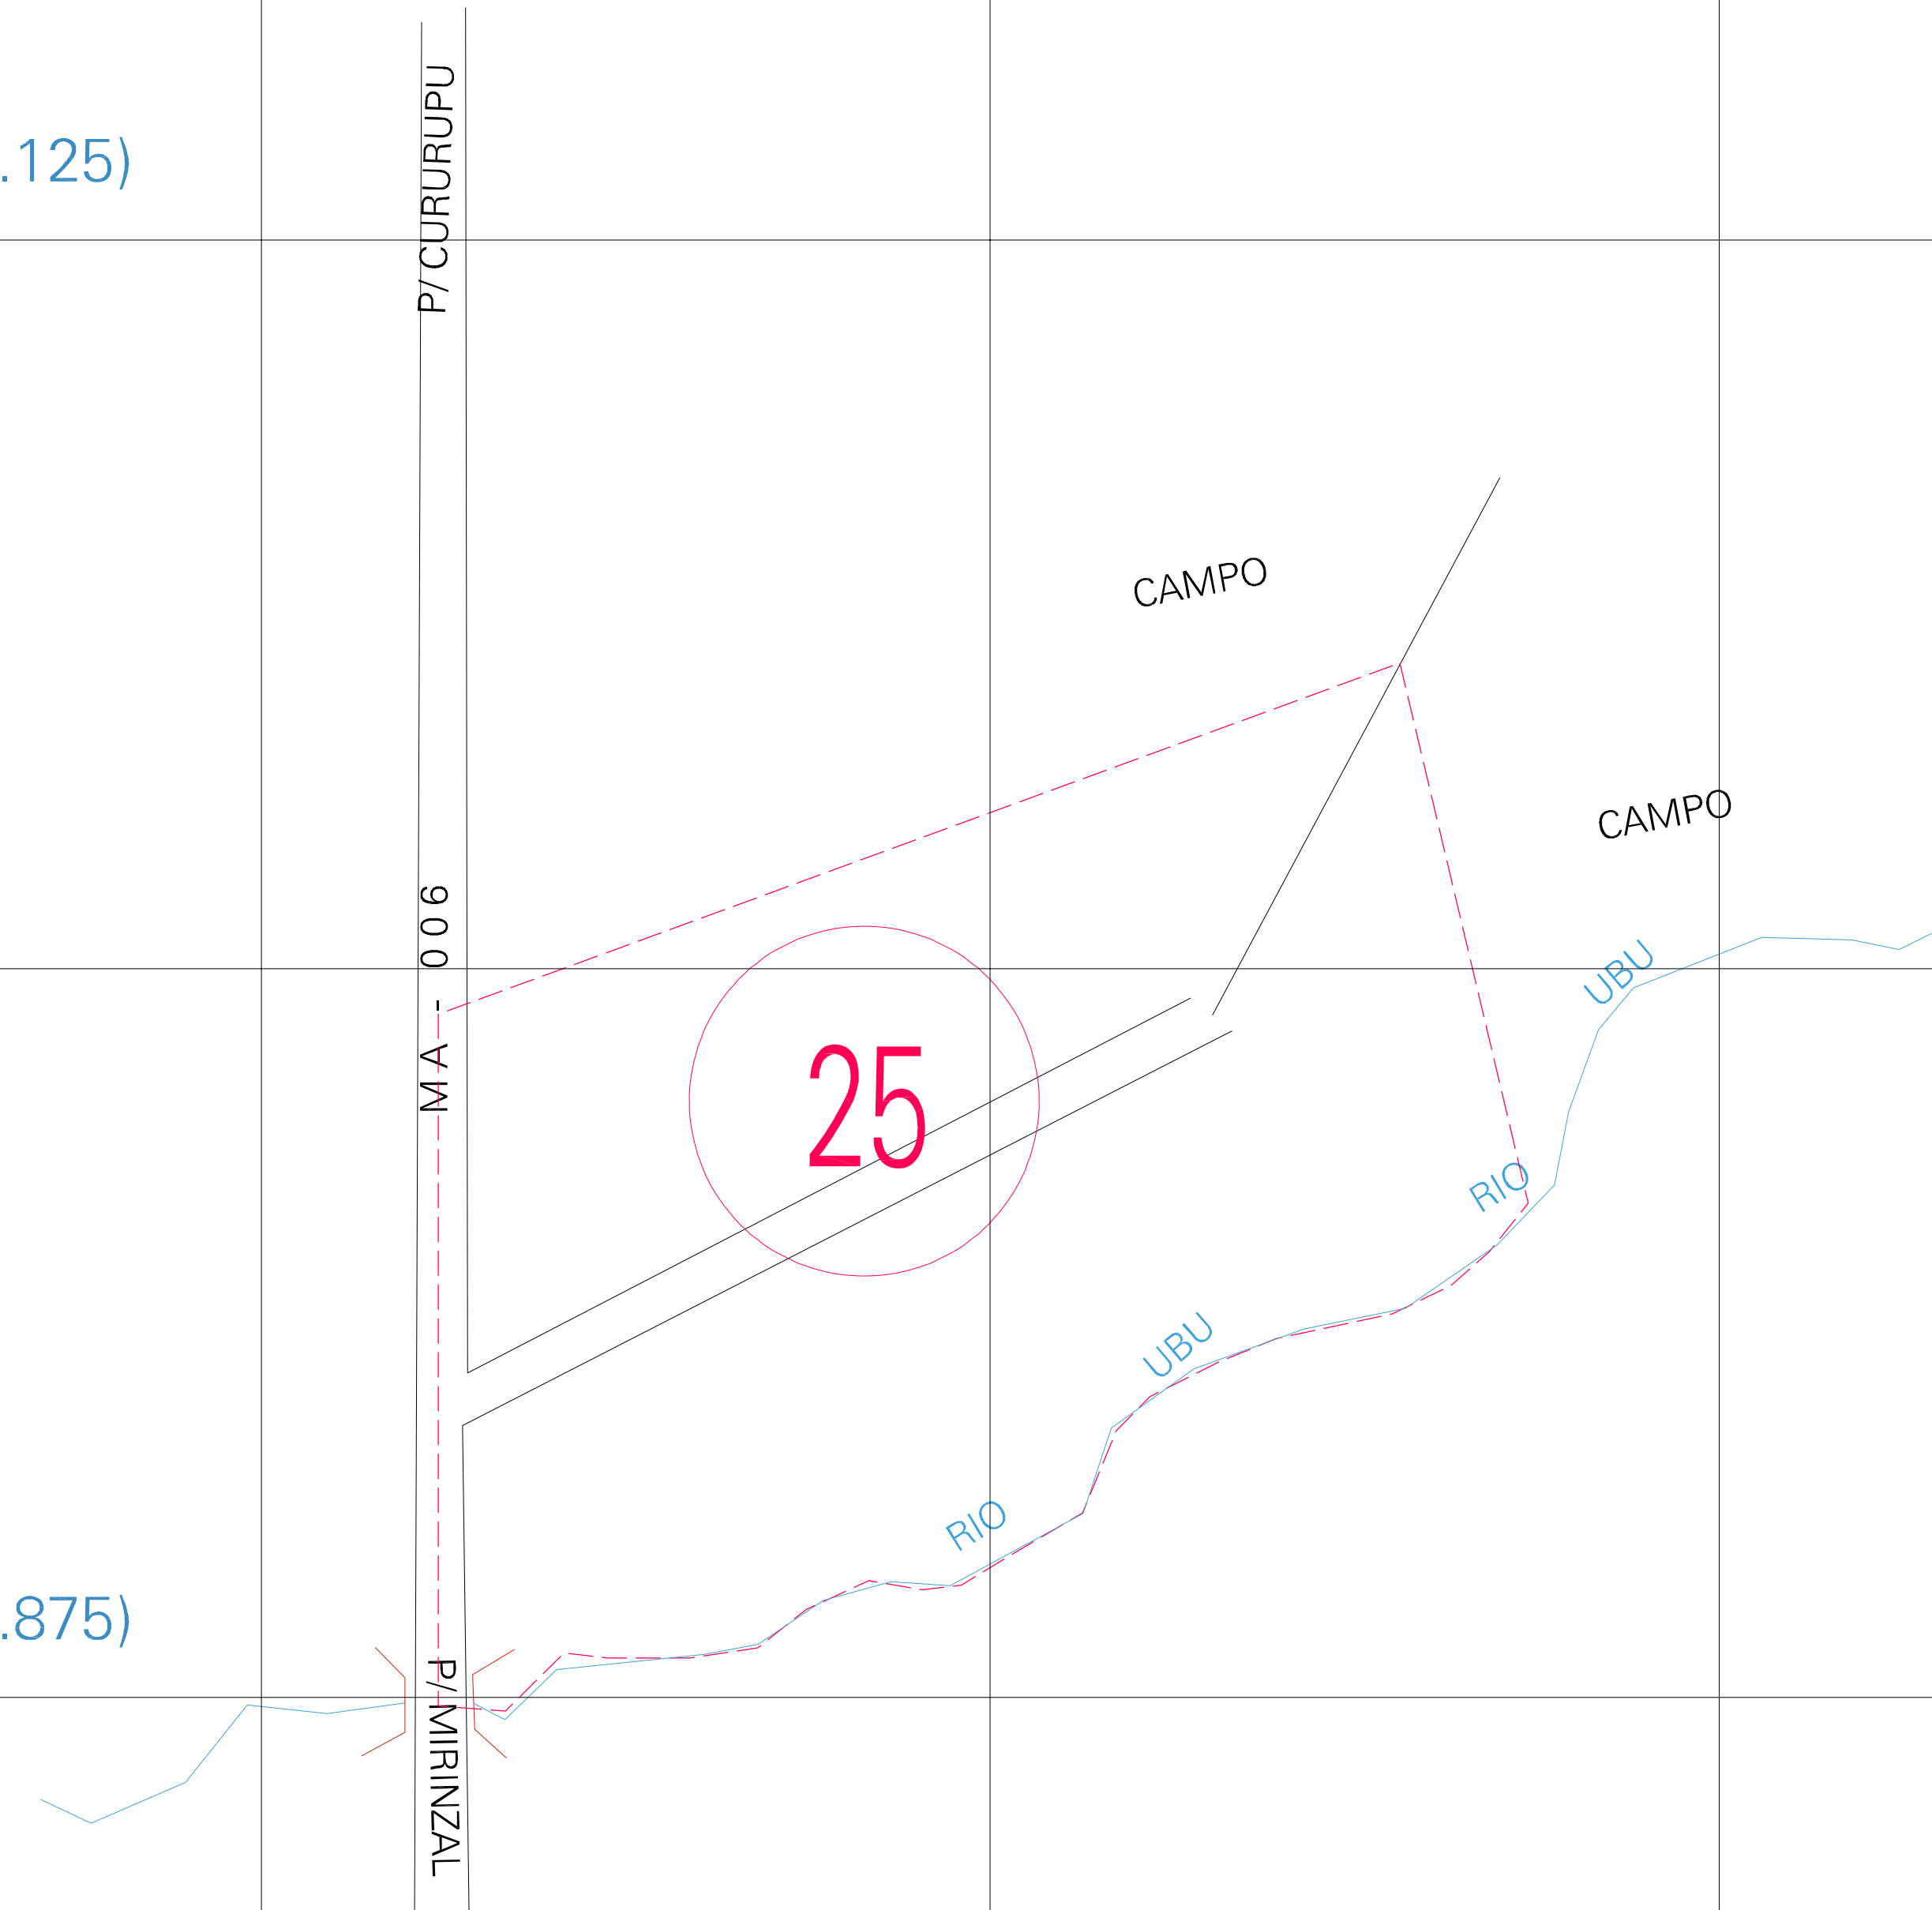

(01, 01) - 210680500005

(524.125, 9773.125)

(524.625, 9773.125)

(524.125, 9772.875)

(524.625, 9772.875)

ESTADO DO MARANHÃO
 Município: 21.06805
 MIRINZAL
 Folha : 01 - 01

Arquivo: 210680500005.dgn
 Limites(km): (524, 9772.75) - (525, 9773.25)

- LEGENDA**
- LIMITES**
- Município ou Perímetro Urbano
 - Distrito
 - Subdistrito, RA, Zona ou similar
 - Bairro ou similar
 - Sector Censitário
- CODIGOS**
- 22306.05 Distrito (cod. do município + cod. do distrito)
 - 06.06 Subdistrito (cod. do distrito + cod. do subdistrito)
 - 003 Bairro (cod. do bairro no município)
 - 25 Sector (número do setor no distrito ou subdistrito)

MAPA URBANO DIGITAL
 FOLHA A1