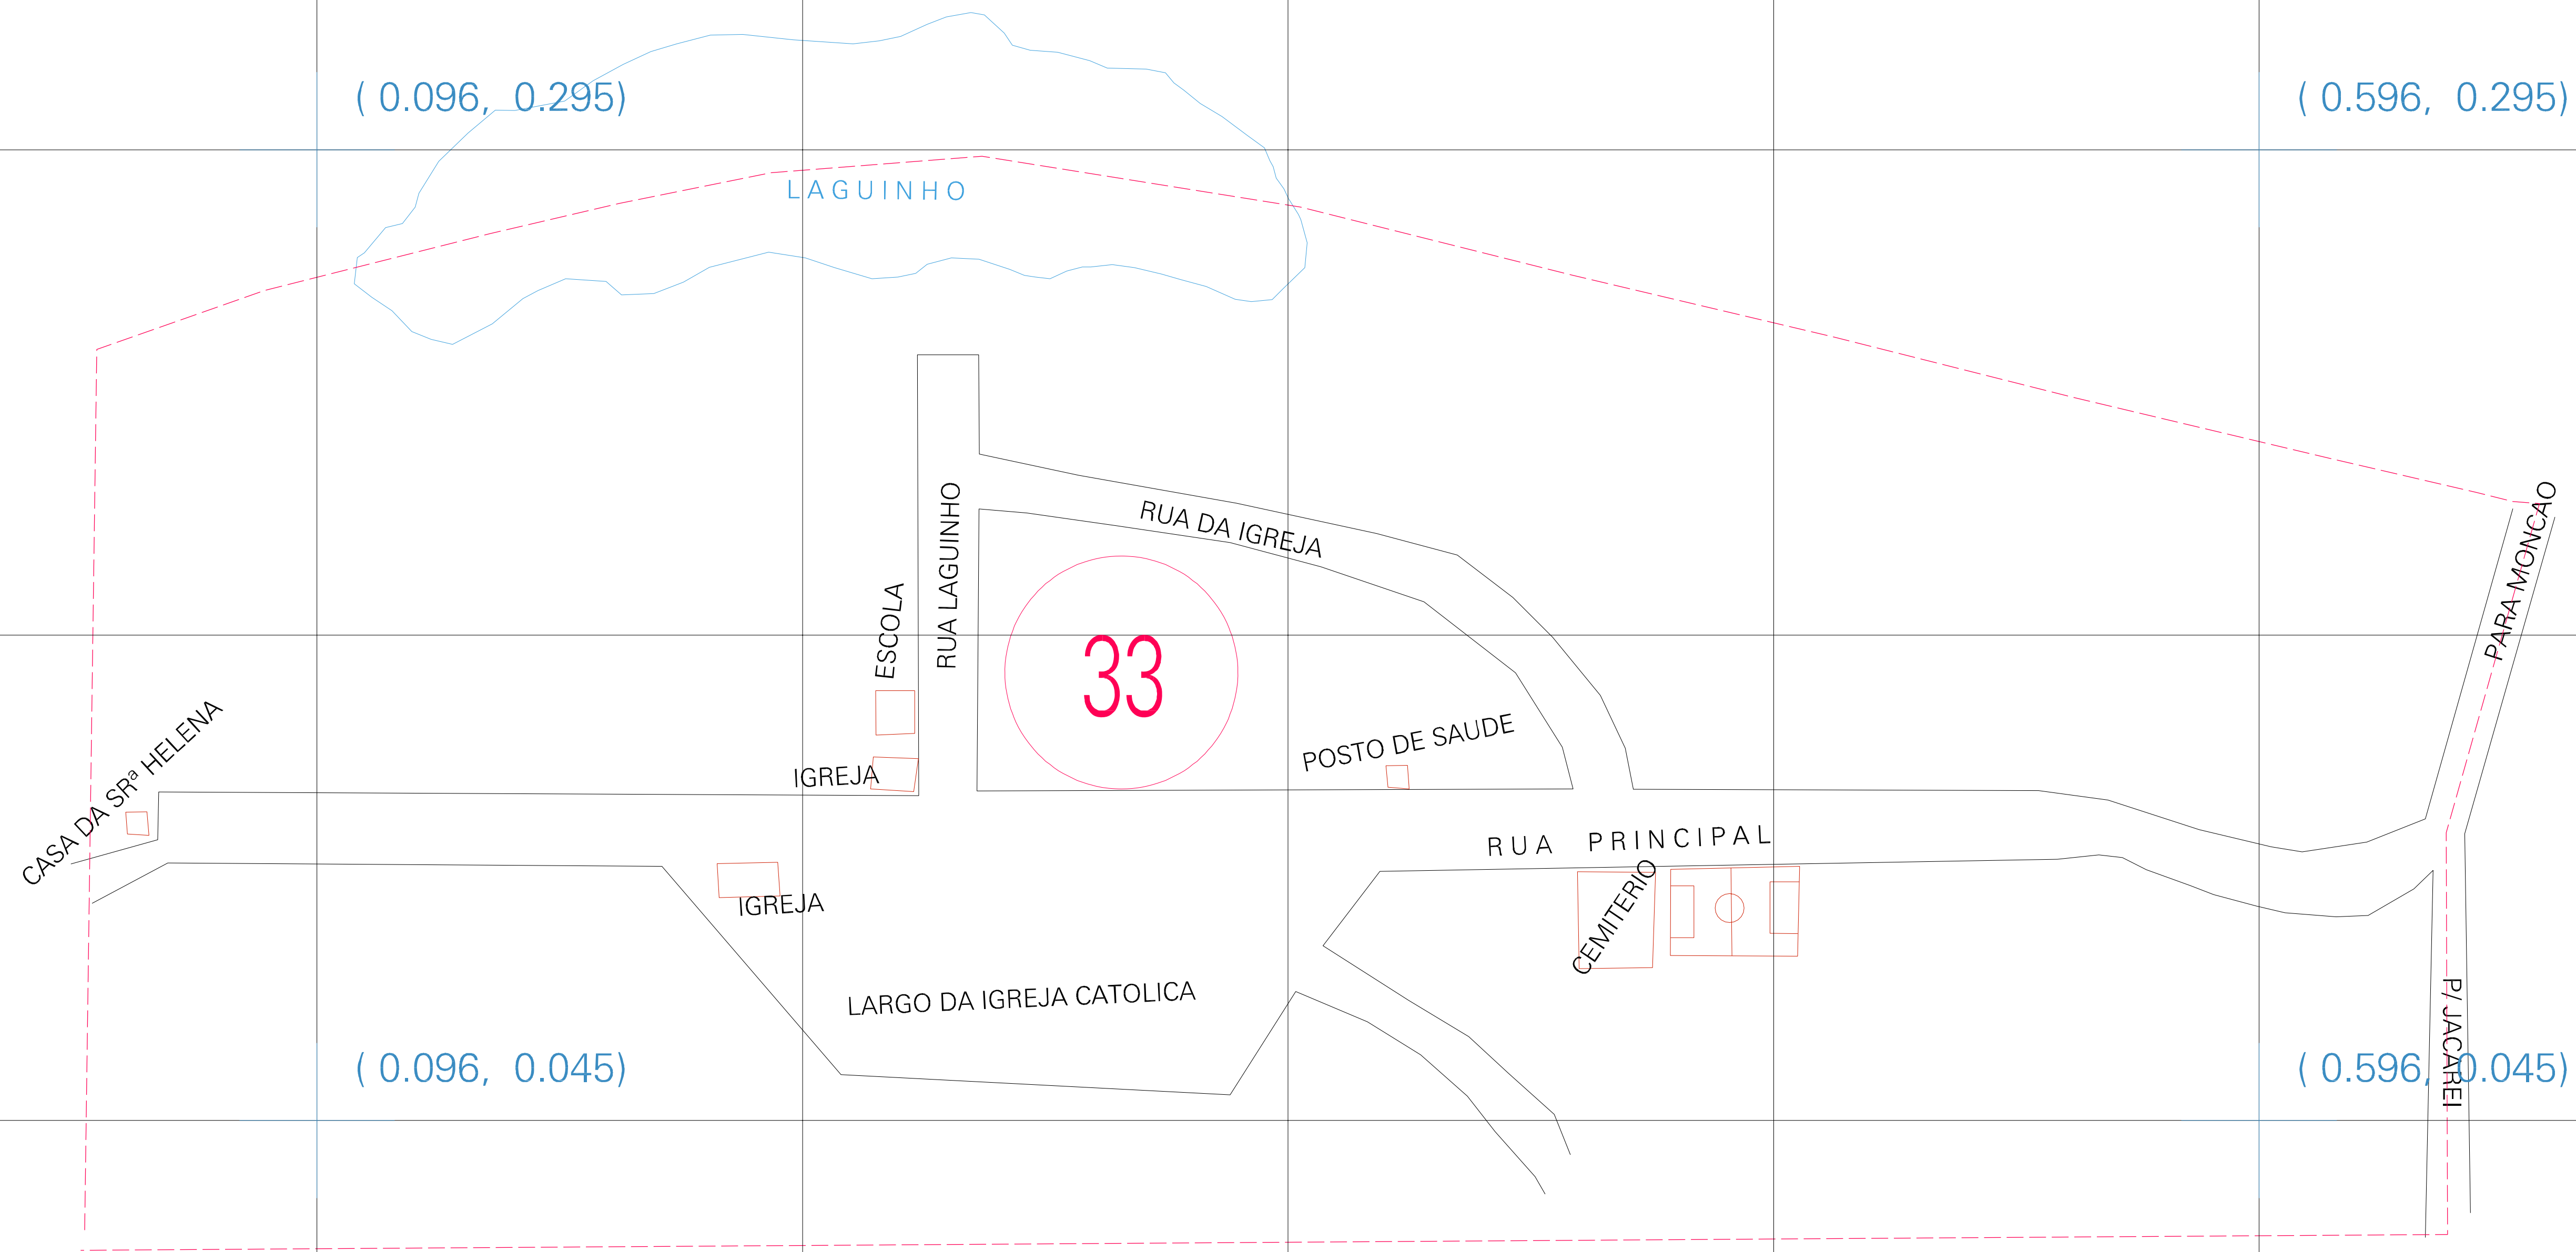

(0.096, 0.295)

(0.596, 0.295)

(0.096, 0.045)

(0.596, 0.045)

ESTADO DO MARANHÃO
 Município: 21.06904
 MONÇÃO
 Folha : 01 - 01
 Arquivo: 210690400013.dgn
 Limites(km): (-0.029, -0.081) - (0.721, 0.42)

- LEGENDA**
- LIMITES**
- Município ou Perímetro Urbano
 - Distrito
 - Subdistrito, RA, Zona ou similar
 - Bairro ou similar
 - Sector Censitário
- CODIGOS**
- 22306.06 Distrito (cod. do município + cod. do distrito)
 - 06.06 Subdistrito (cod. do distrito + cod. do subdistrito)
 - 003 Bairro (cod. do bairro no município)
 - 25 Sector (número do sector no distrito ou subdistrito)

MAPA URBANO DIGITAL
FOLHA A1