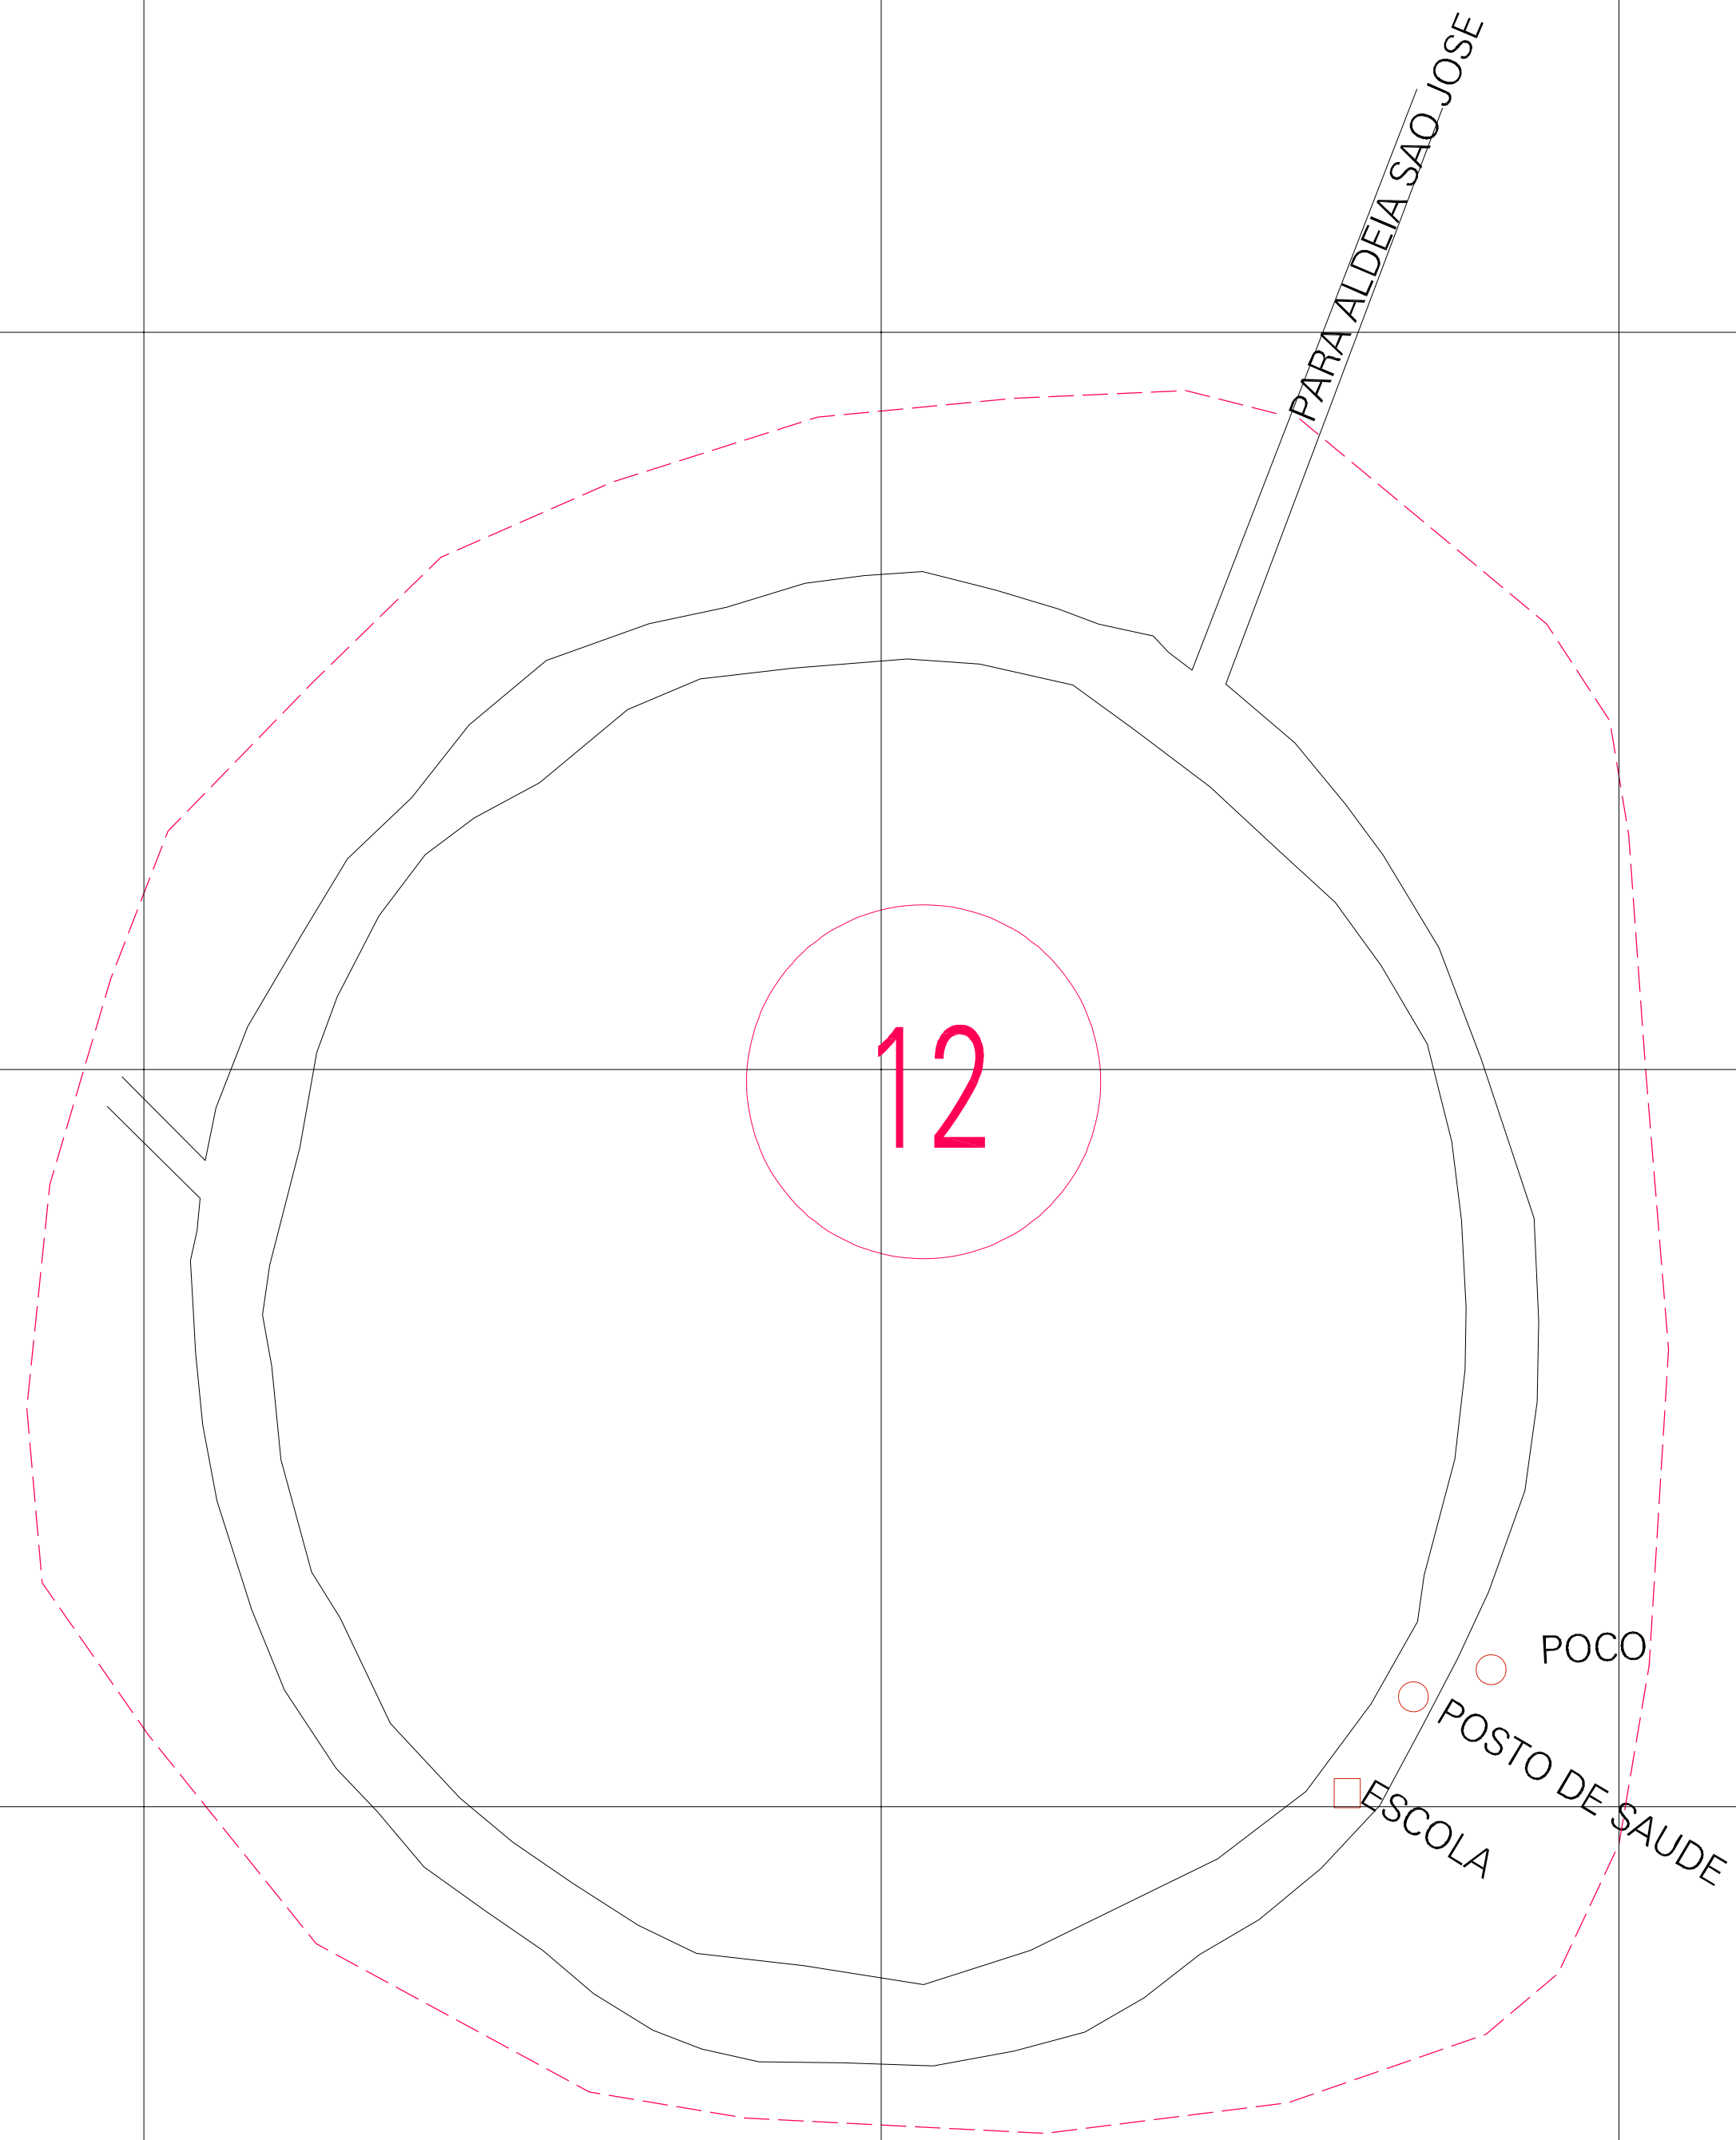

(285.41, 9345.336)

(285.91, 9345.336)

(285.41, 9345.086)

(285.91, 9345.086)

ESTADO DO MARANHÃO
 Município: 21.07001
 MONTES ALTOS
 Folha : 01 - 01
 Arquivo: 210700100007.dgn
 Limites(km): (285,285, 9344,961) - (286,035, 9345,461)

- LEGENDA**
- LIMITES**
- Município ou Perímetro Urbano
 - Distrito
 - Subdistrito, RA, Zona ou similar
 - Bairro ou similar
 - Sector Censitário
- CODIGOS**
- 22306.05 Distrito (cod. do município + cod. do distrito)
 - 05.05 Subdistrito (cod. do distrito + cod. do subdistrito)
 - 003 Bairro (cod. do bairro no município)
 - 25 Sector (número do setor no distrito ou subdistrito)