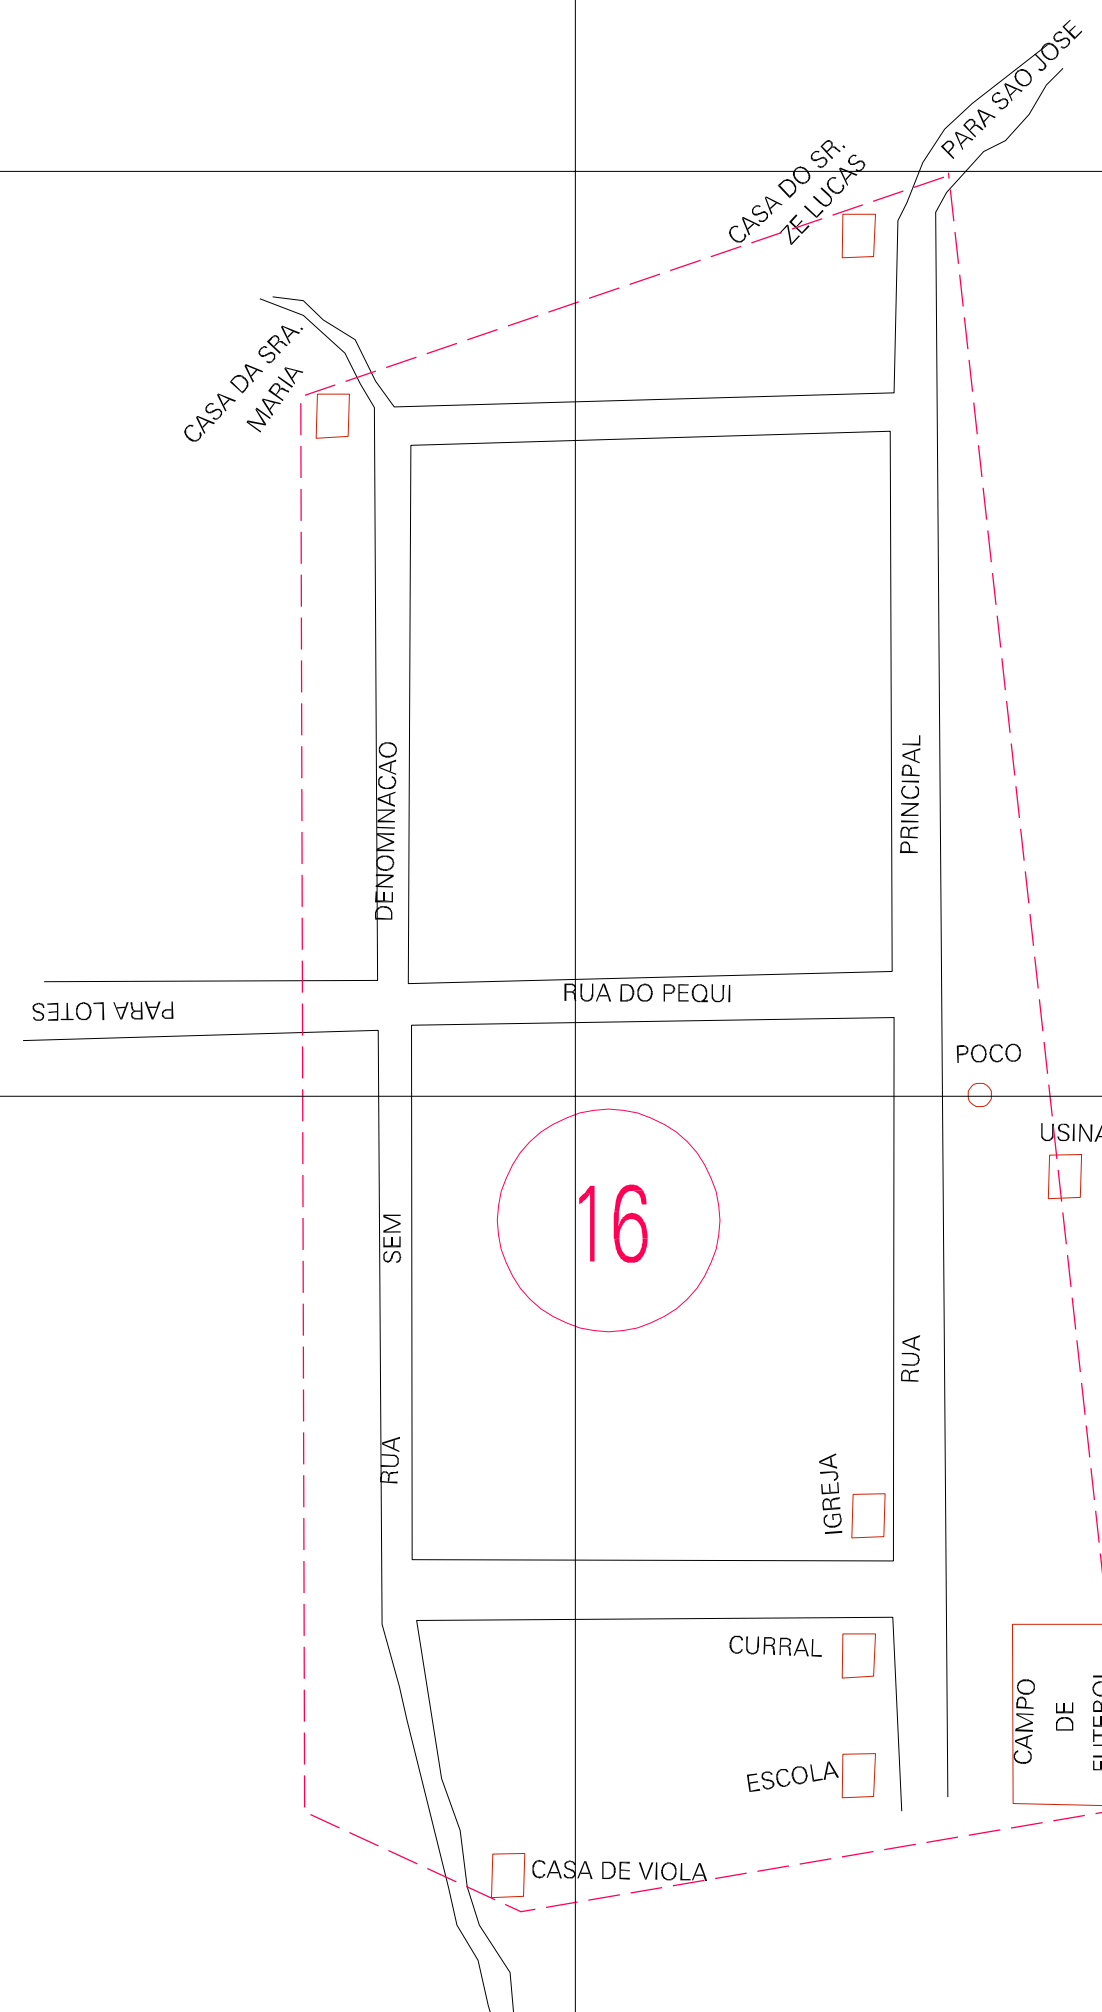

(260.729, 9356.508)

(261.729, 9356.508)

(260.729, 9356.008)

(261.729, 9356.008)

MA - 280

ESTADO DO MARANHÃO
 Município: 21.07001
 MONTES ALTOS
 Folha : 01 - 01
 Arquivo: 210700100009.dgn
 Limites(km): (260.479, 9356.758) - (261.979, 9356.758)

- LEGENDA**
- LIMITES**
- Município ou Perimetro Urbano
 - - - Distrito
 - - - Subdistrito, RA, Zona ou similar
 - - - Bairro ou similar
 - - - Setor Censitário
- CODIGOS**
- 22306.05 Distrito (cod. do município + cod. do distrito)
 - 05.06 Subdistrito (cod. do distrito + cod. do subdistrito)
 - 003 Bairro (cod. do bairro no município)
 - 25 Setor (número do setor no distrito ou subdistrito)

MAPA URBANO DIGITAL
FOLHA A1