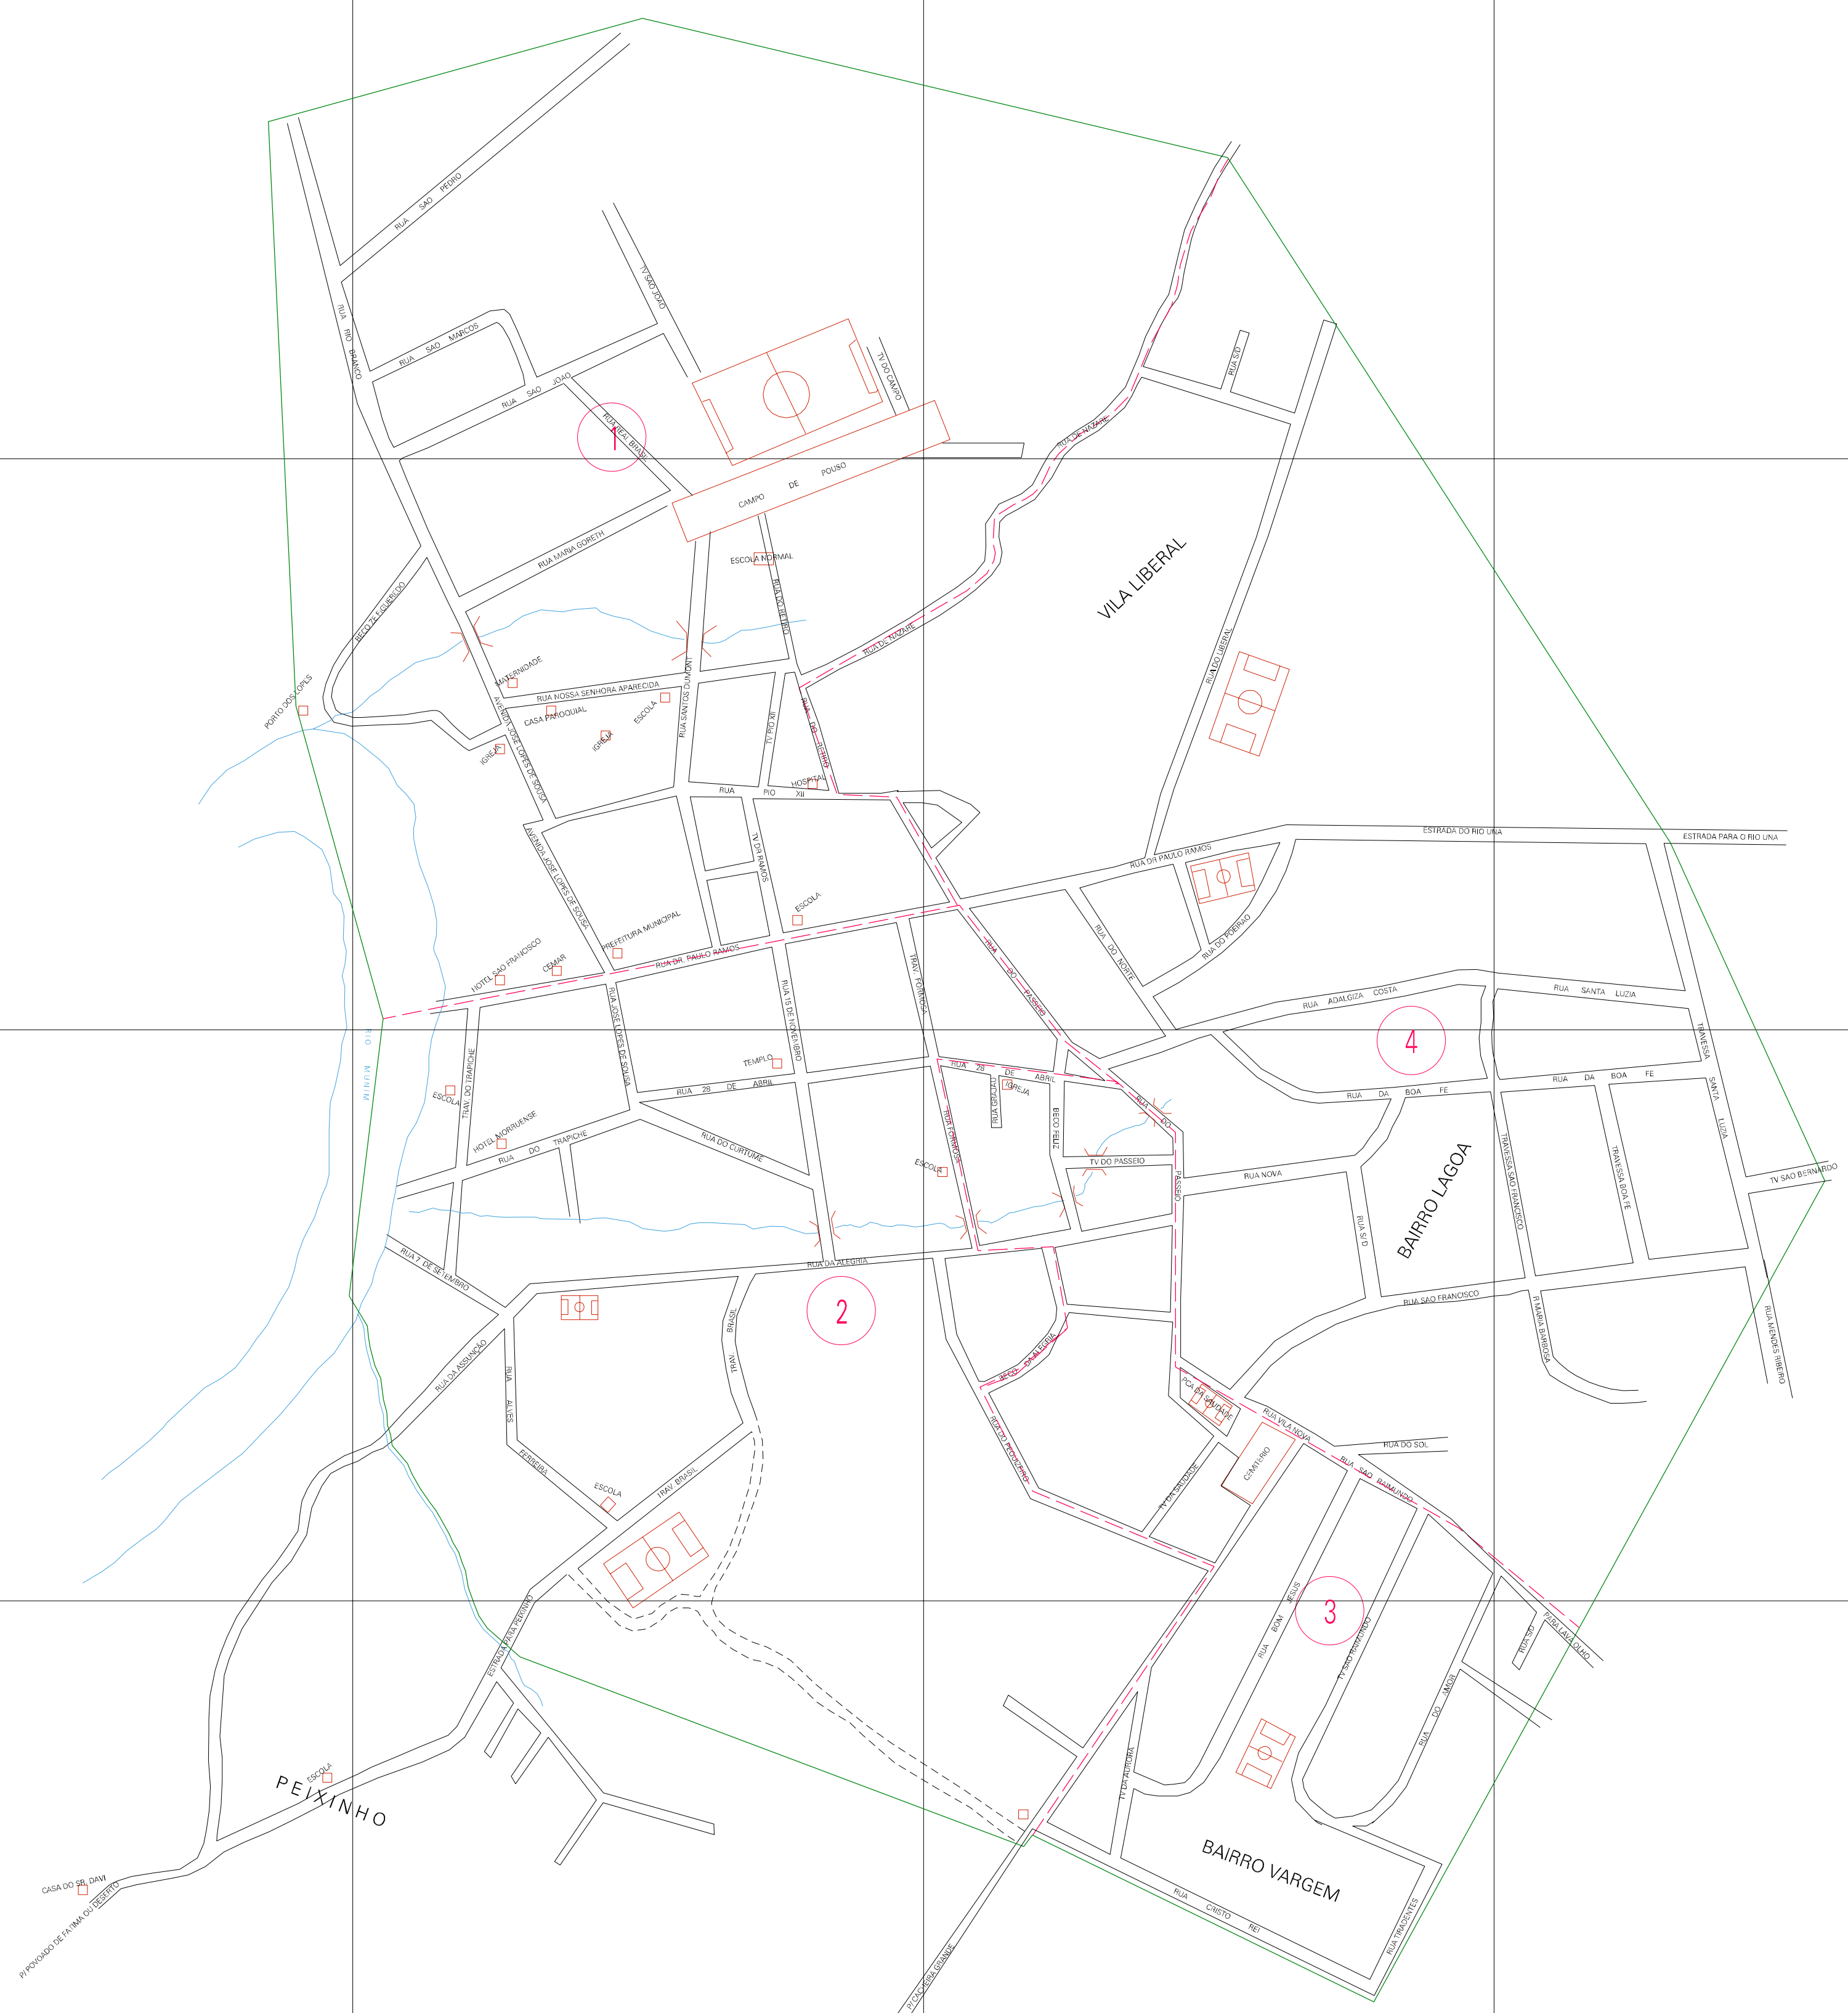

(605.821, 9683.62)

(607.821, 9683.62)

(605.821, 9682.62)

(607.821, 9682.62)

ESTADO DO MARANHÃO  
 Município: 21.07100  
 MORROS  
 Folha : 01 - 01

Arquivo: 2107100.dgn  
 Limites(km): (605.321, 9682.12) - (608.321, 9684.12)

- LEGENDA**
- LIMITES**
- Município ou Perímetro Urbano
  - Distrito
  - Subdistrito, RA, Zona ou similar
  - Bairro ou similar
  - Sector Censitário
- CODIGOS**
- 22306.05 Distrito (cod. do município + cod. do distrito)
  - 05.08 Subdistrito (cod. do distrito + cod. do subdistrito)
  - 003 Bairro (cod. do bairro no município)
  - 25 Sector (número do setor no distrito ou subdistrito)

MAPA URBANO DIGITAL  
 FOLHA A1