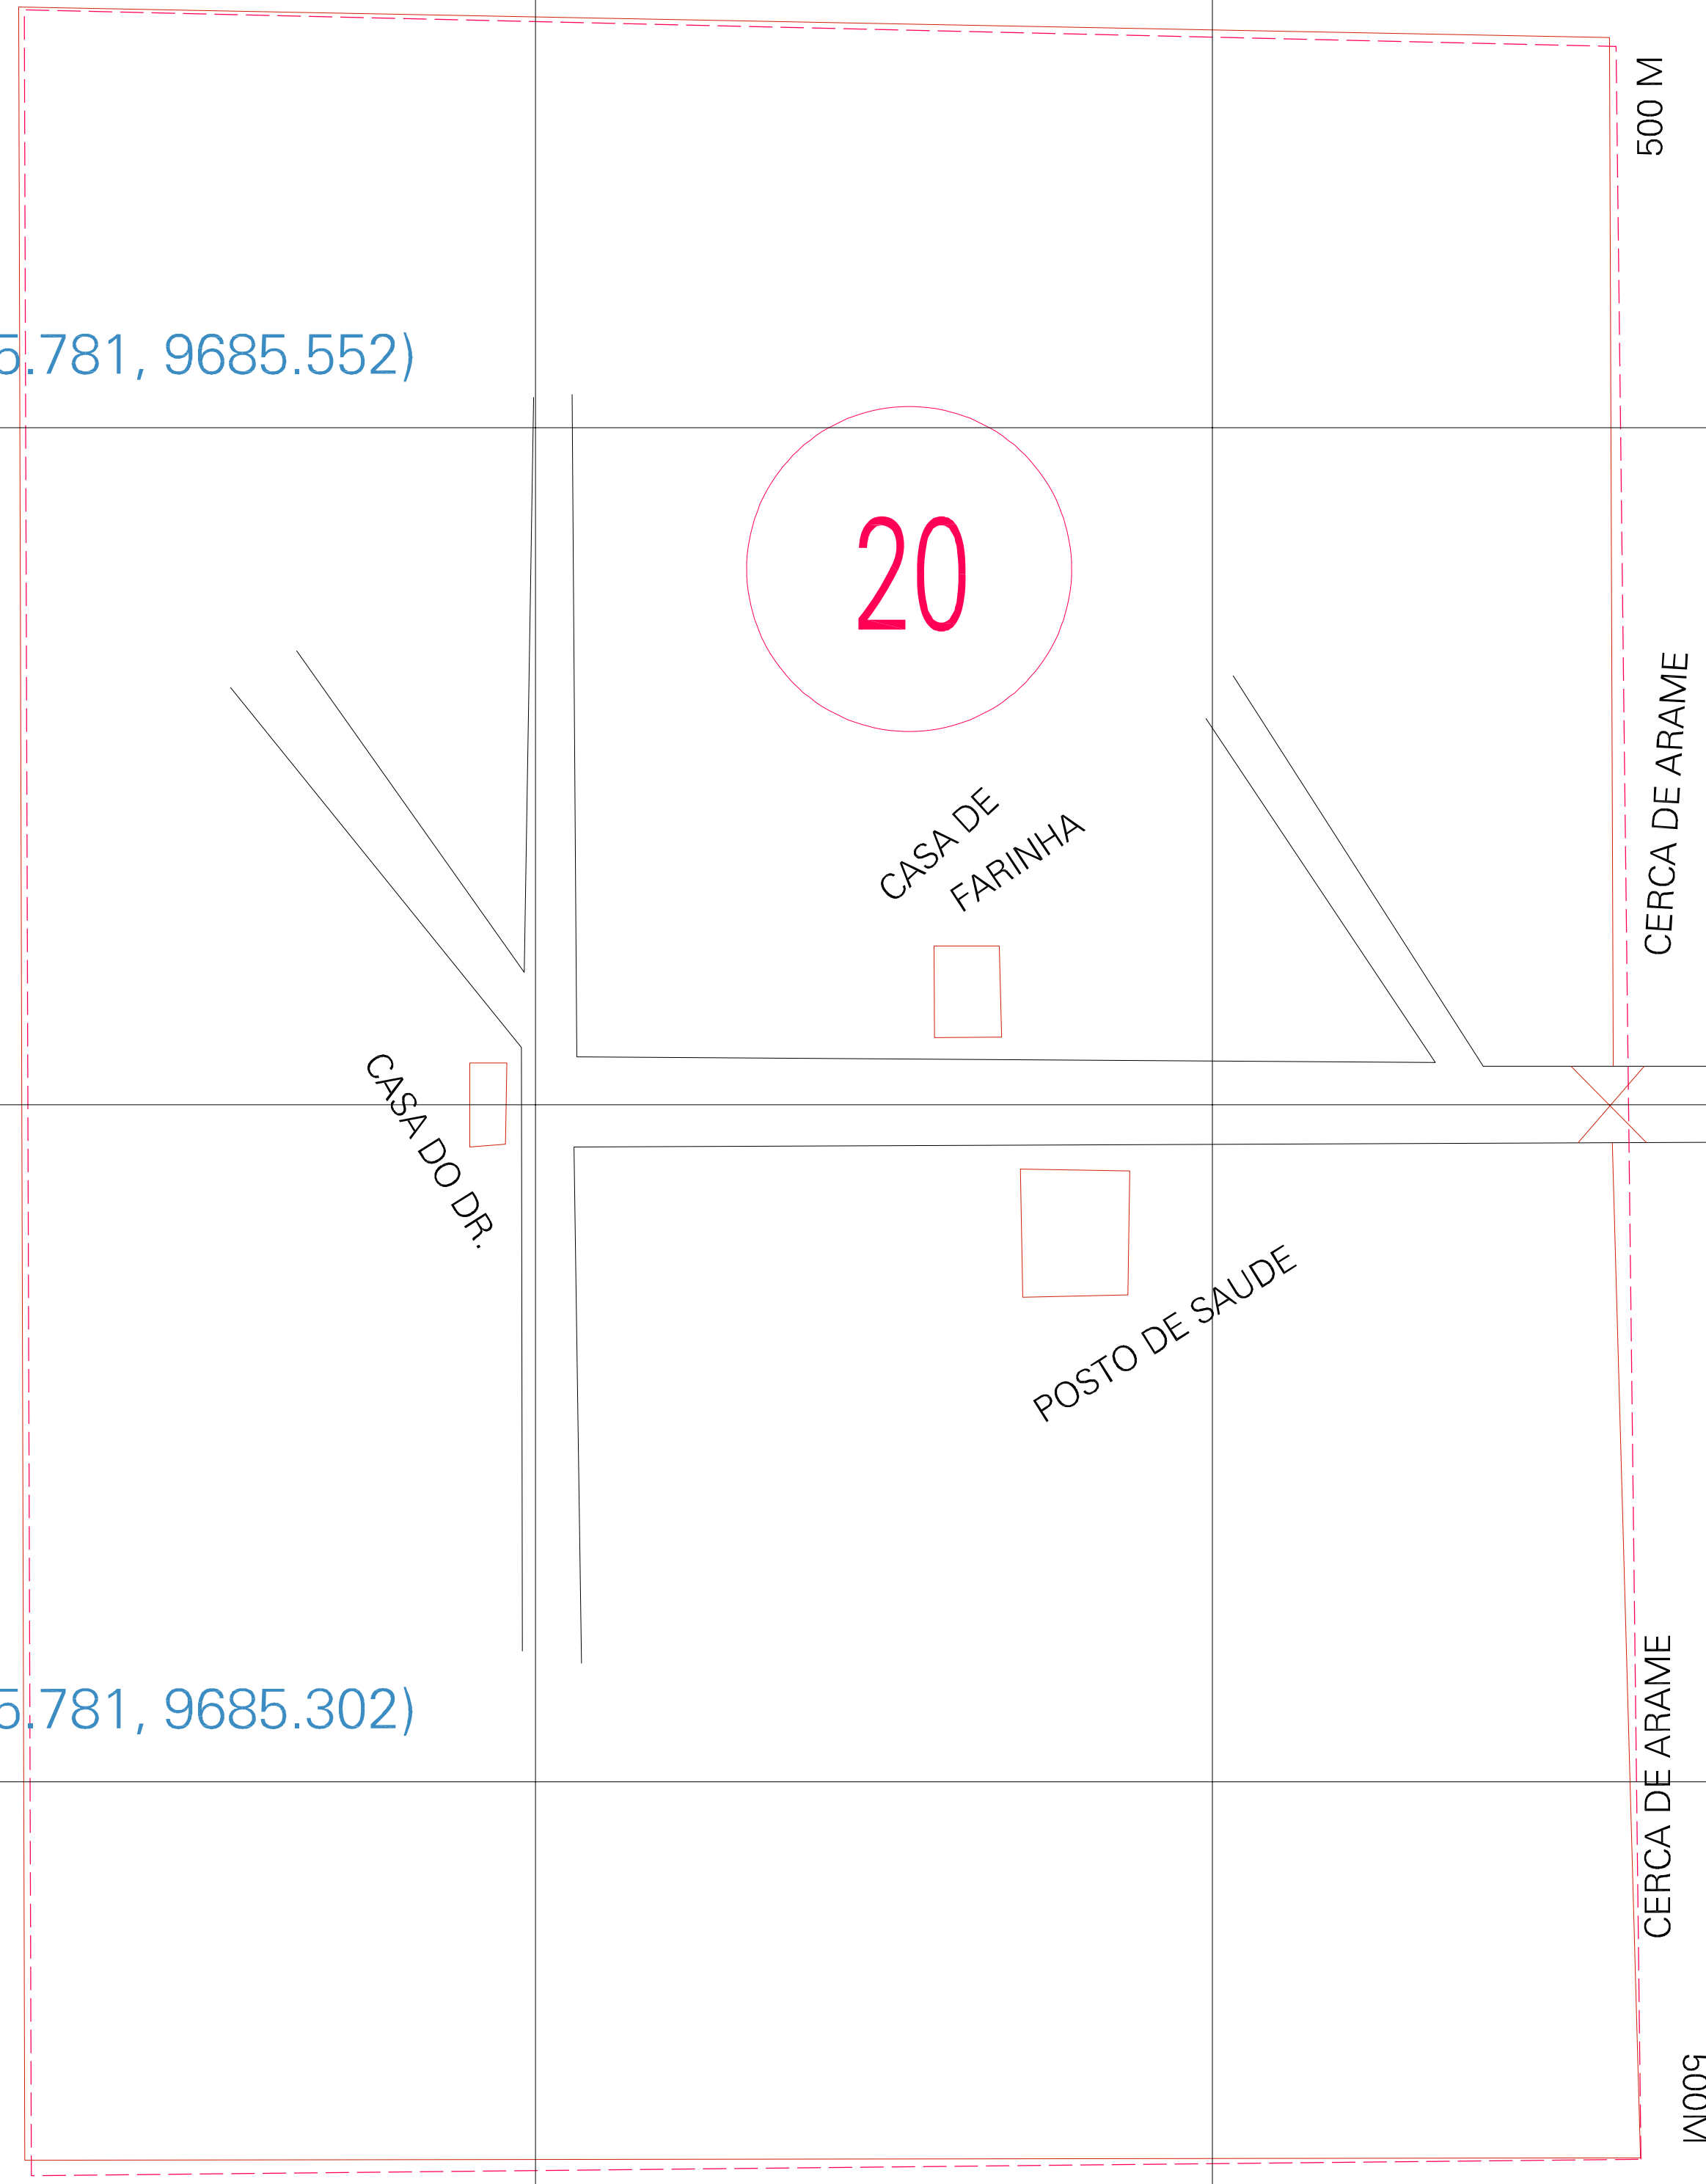

(395.781, 9685.552)

(396.281, 9685.552)

(395.781, 9685.302)

(396.281, 9685.302)

500 M

CERCA DE ARAME

500 M

PARA B - 3

ESTADO DO MARANHÃO
 Município: 21.07357
 NOVA OLINDA DO MARANHÃO

Folha : 01 - 01

Arquivo: 210735700002.dgn
 Limites(km): (395.656, 9685.177) - (396.406, 9685.677)

LEGENDA

- LIMITES
- Município ou Perímetro Urbano
 - Distrito
 - Subdistrito, RA, Zona ou similar
 - Bairro ou similar
 - Sector Censitário
- CODIGOS
- Distrito (cod. do município + cod. do distrito)
 - Subdistrito (cod. do distrito + cod. do subdistrito)
 - Bairro (cod. do bairro no município)
 - Sector (número do sector no distrito ou subdistrito)

MAPA URBANO DIGITAL
 FOLHA A1